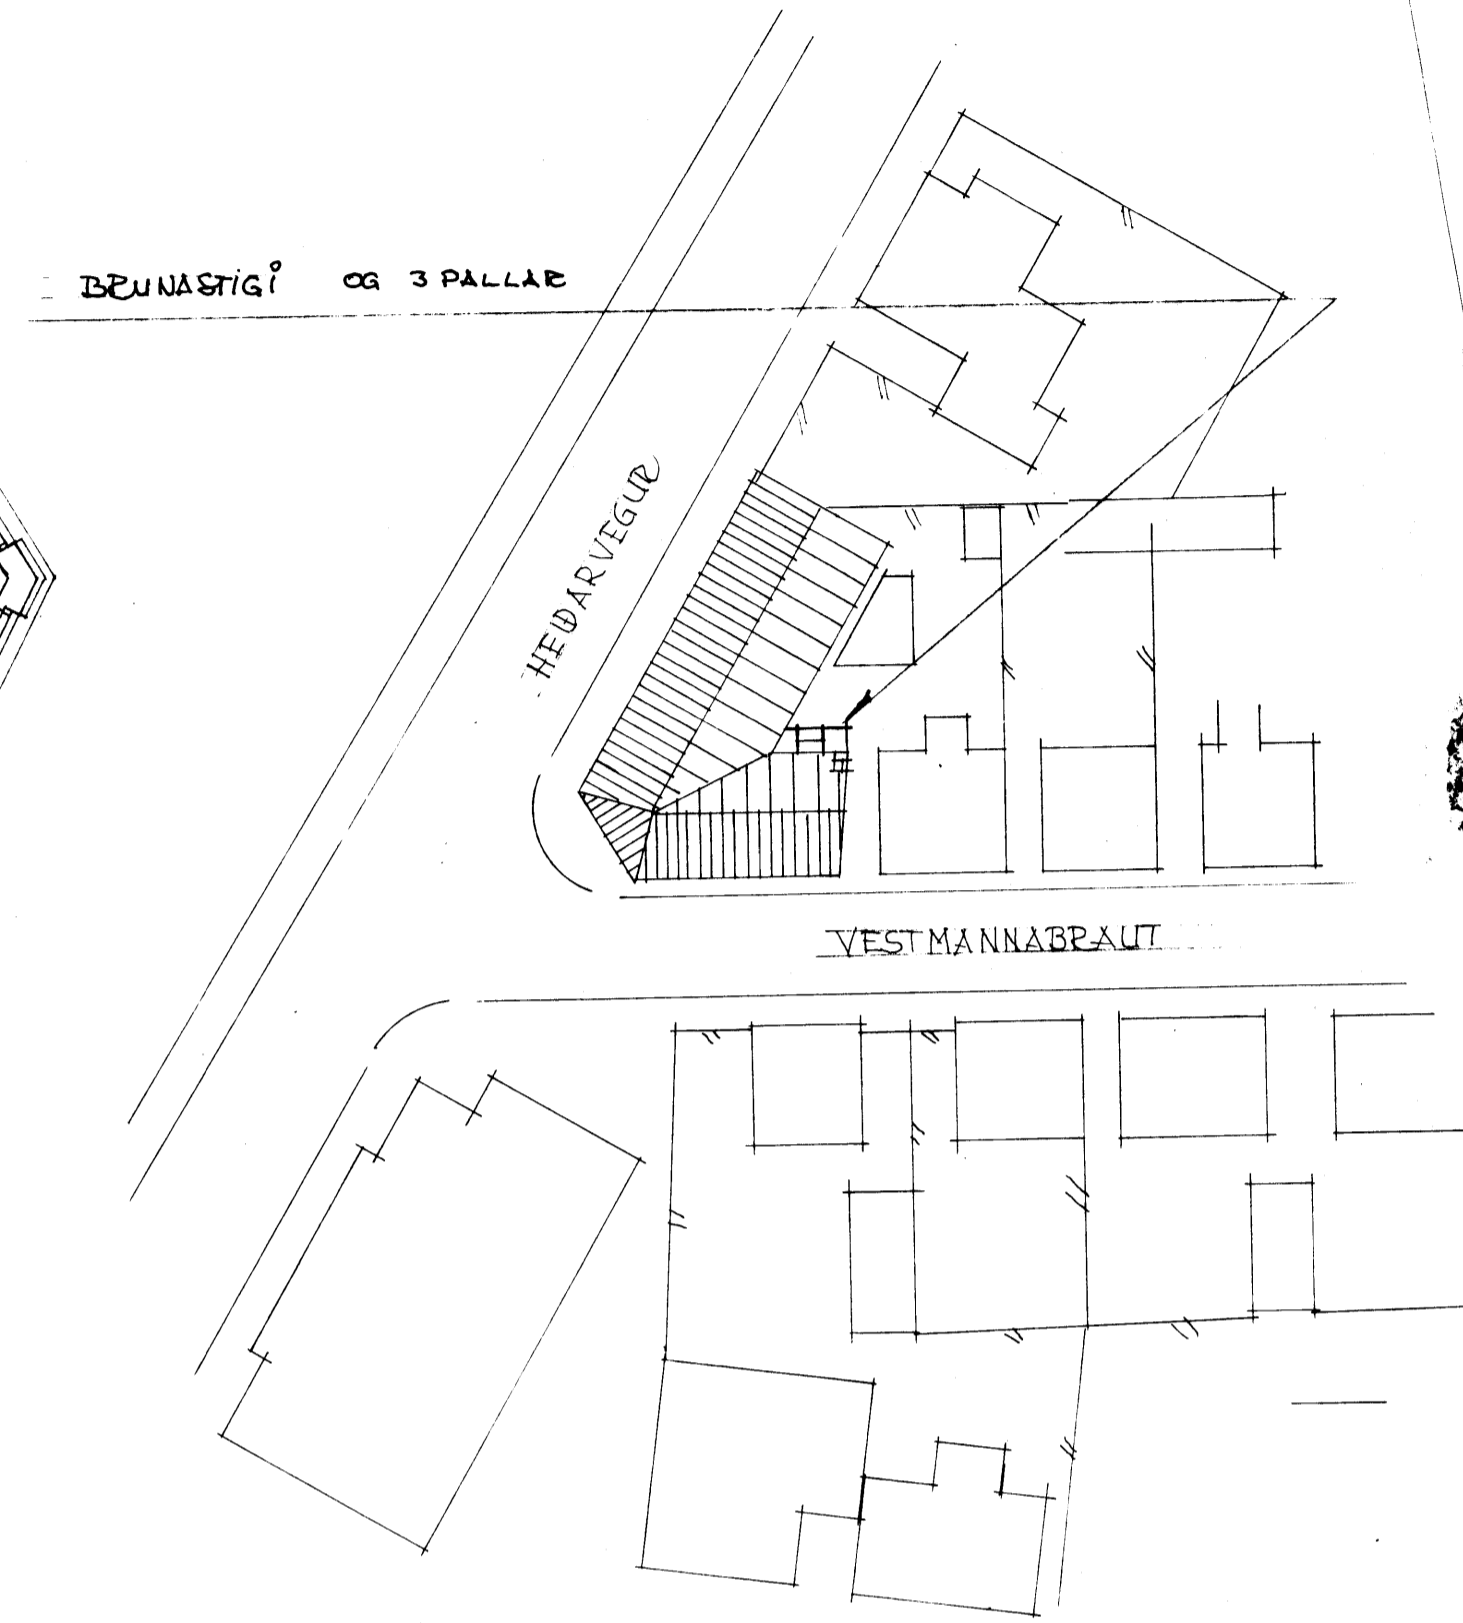

DVERSNIÐ 1 1:100

GRUNNMYND 3. HÆÐ M=1:100

DVERSNIÐ 2 1:100

GRUNNMYND RIS M=1:100

STÆRDIR

SKATTSTOFA	GEYMSLUR	41,6 m ²	140,7 m ³
KAFFISTOFA		73,1 m ²	264,4 m ³
SAMEIGN		11,1 m ²	29,1 m ³
SANTALS		125,8 m ²	434,2 m ³