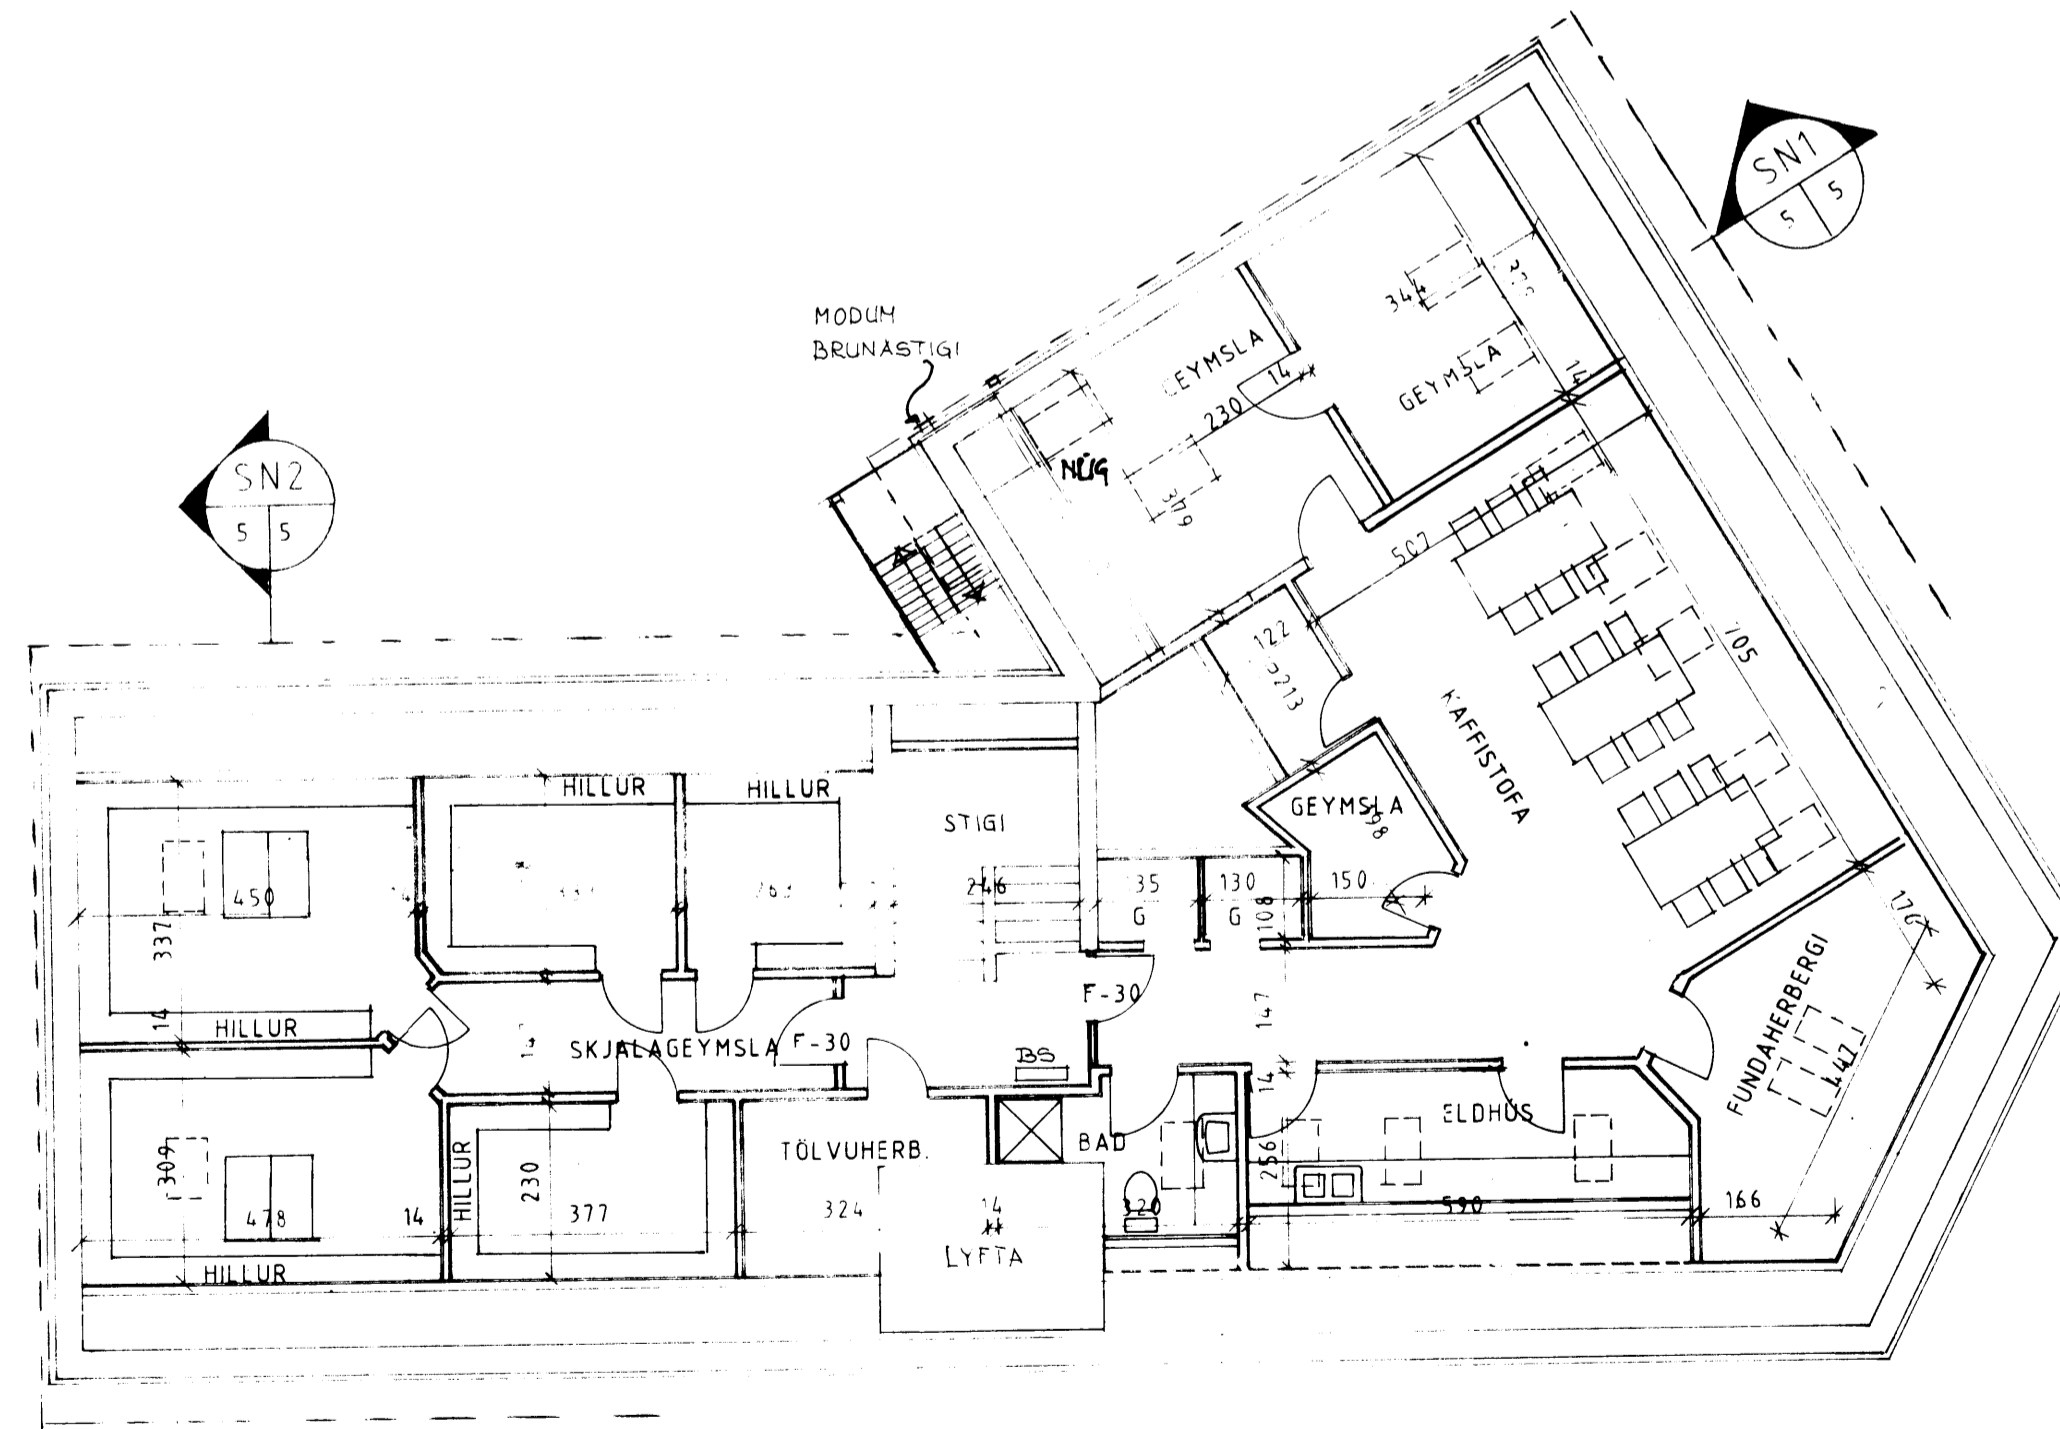

DVERSNIÐ 1 1:100

GRUNNMYND 3. HÆÐ M=1:100

DVERSNIÐ 2 1:100

GRUNNMYND RIS M=1:100

STÆRDIR

SKATTSTOFA	GEYMSLUR	41,6 m ²	140,7 m ³
KAFFISTOFA		73,1 m ²	264,4 m ³
SAMEIGN		11,1 m ²	29,1 m ³
SANTALS		125,8 m ²	434,2 m ³