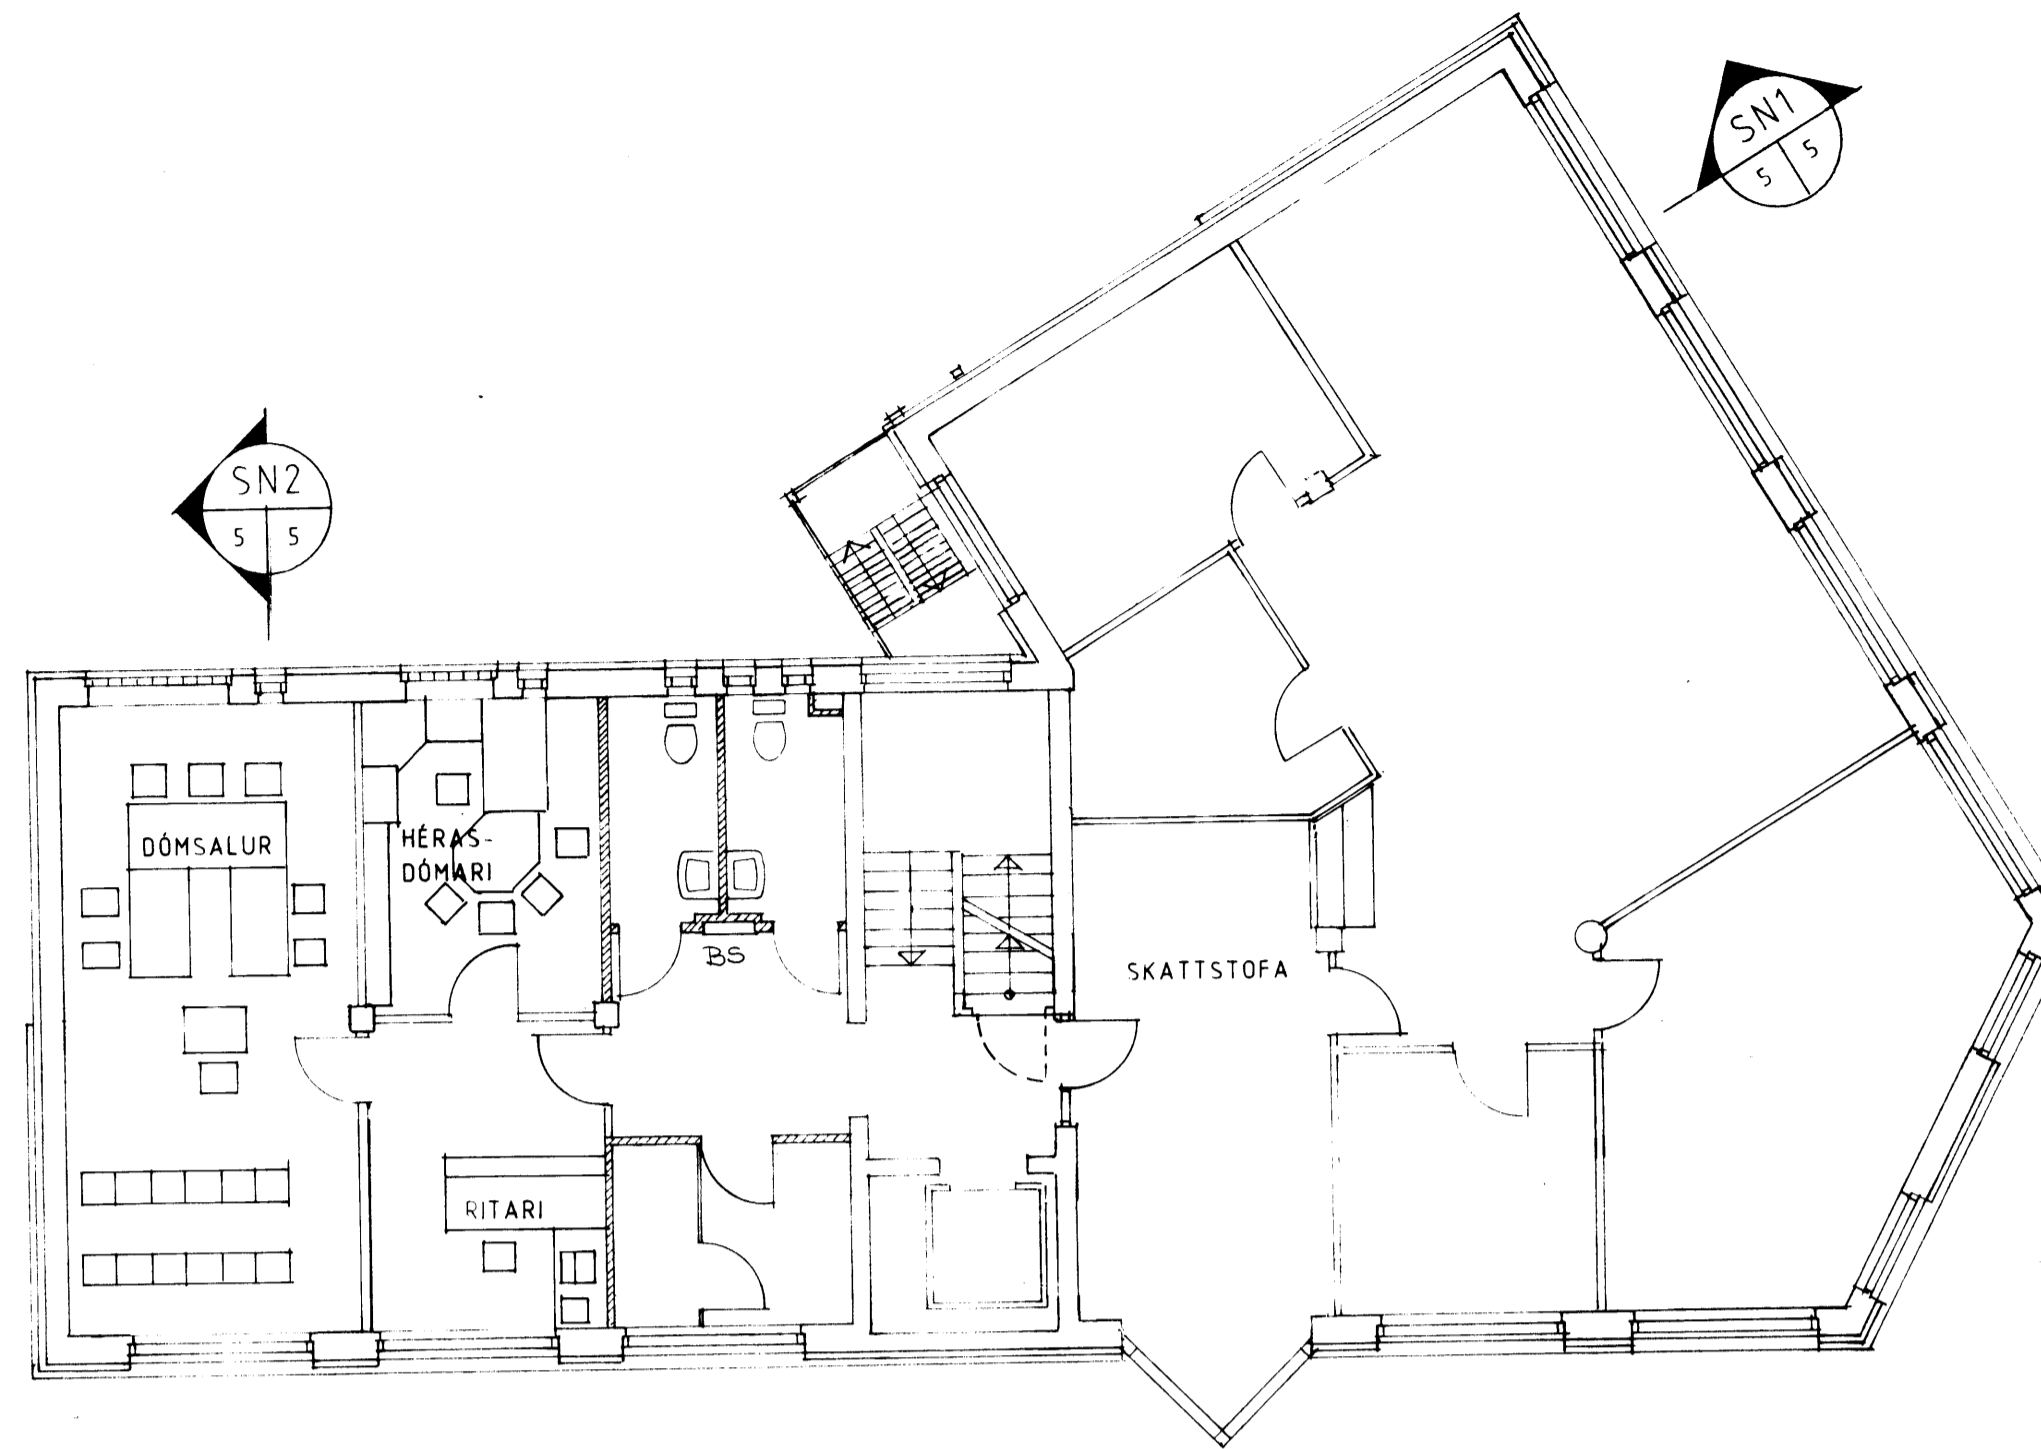

DVERSNIÐ 1 1:100

GRUNNMYND 3. HÆÐ M=1:100

DVERSNIÐ 2 1:100

GRUNNMYND RIS M=1:100

STÆRDIR

SKATTSTOFA	GEYMSLUR	41,6 m ²	140,7 m ³
KAFFISTOFA		73,1 m ²	264,4 m ³
SAMEIGN		11,1 m ²	29,1 m ³
SANTALS		125,8 m ²	434,2 m ³