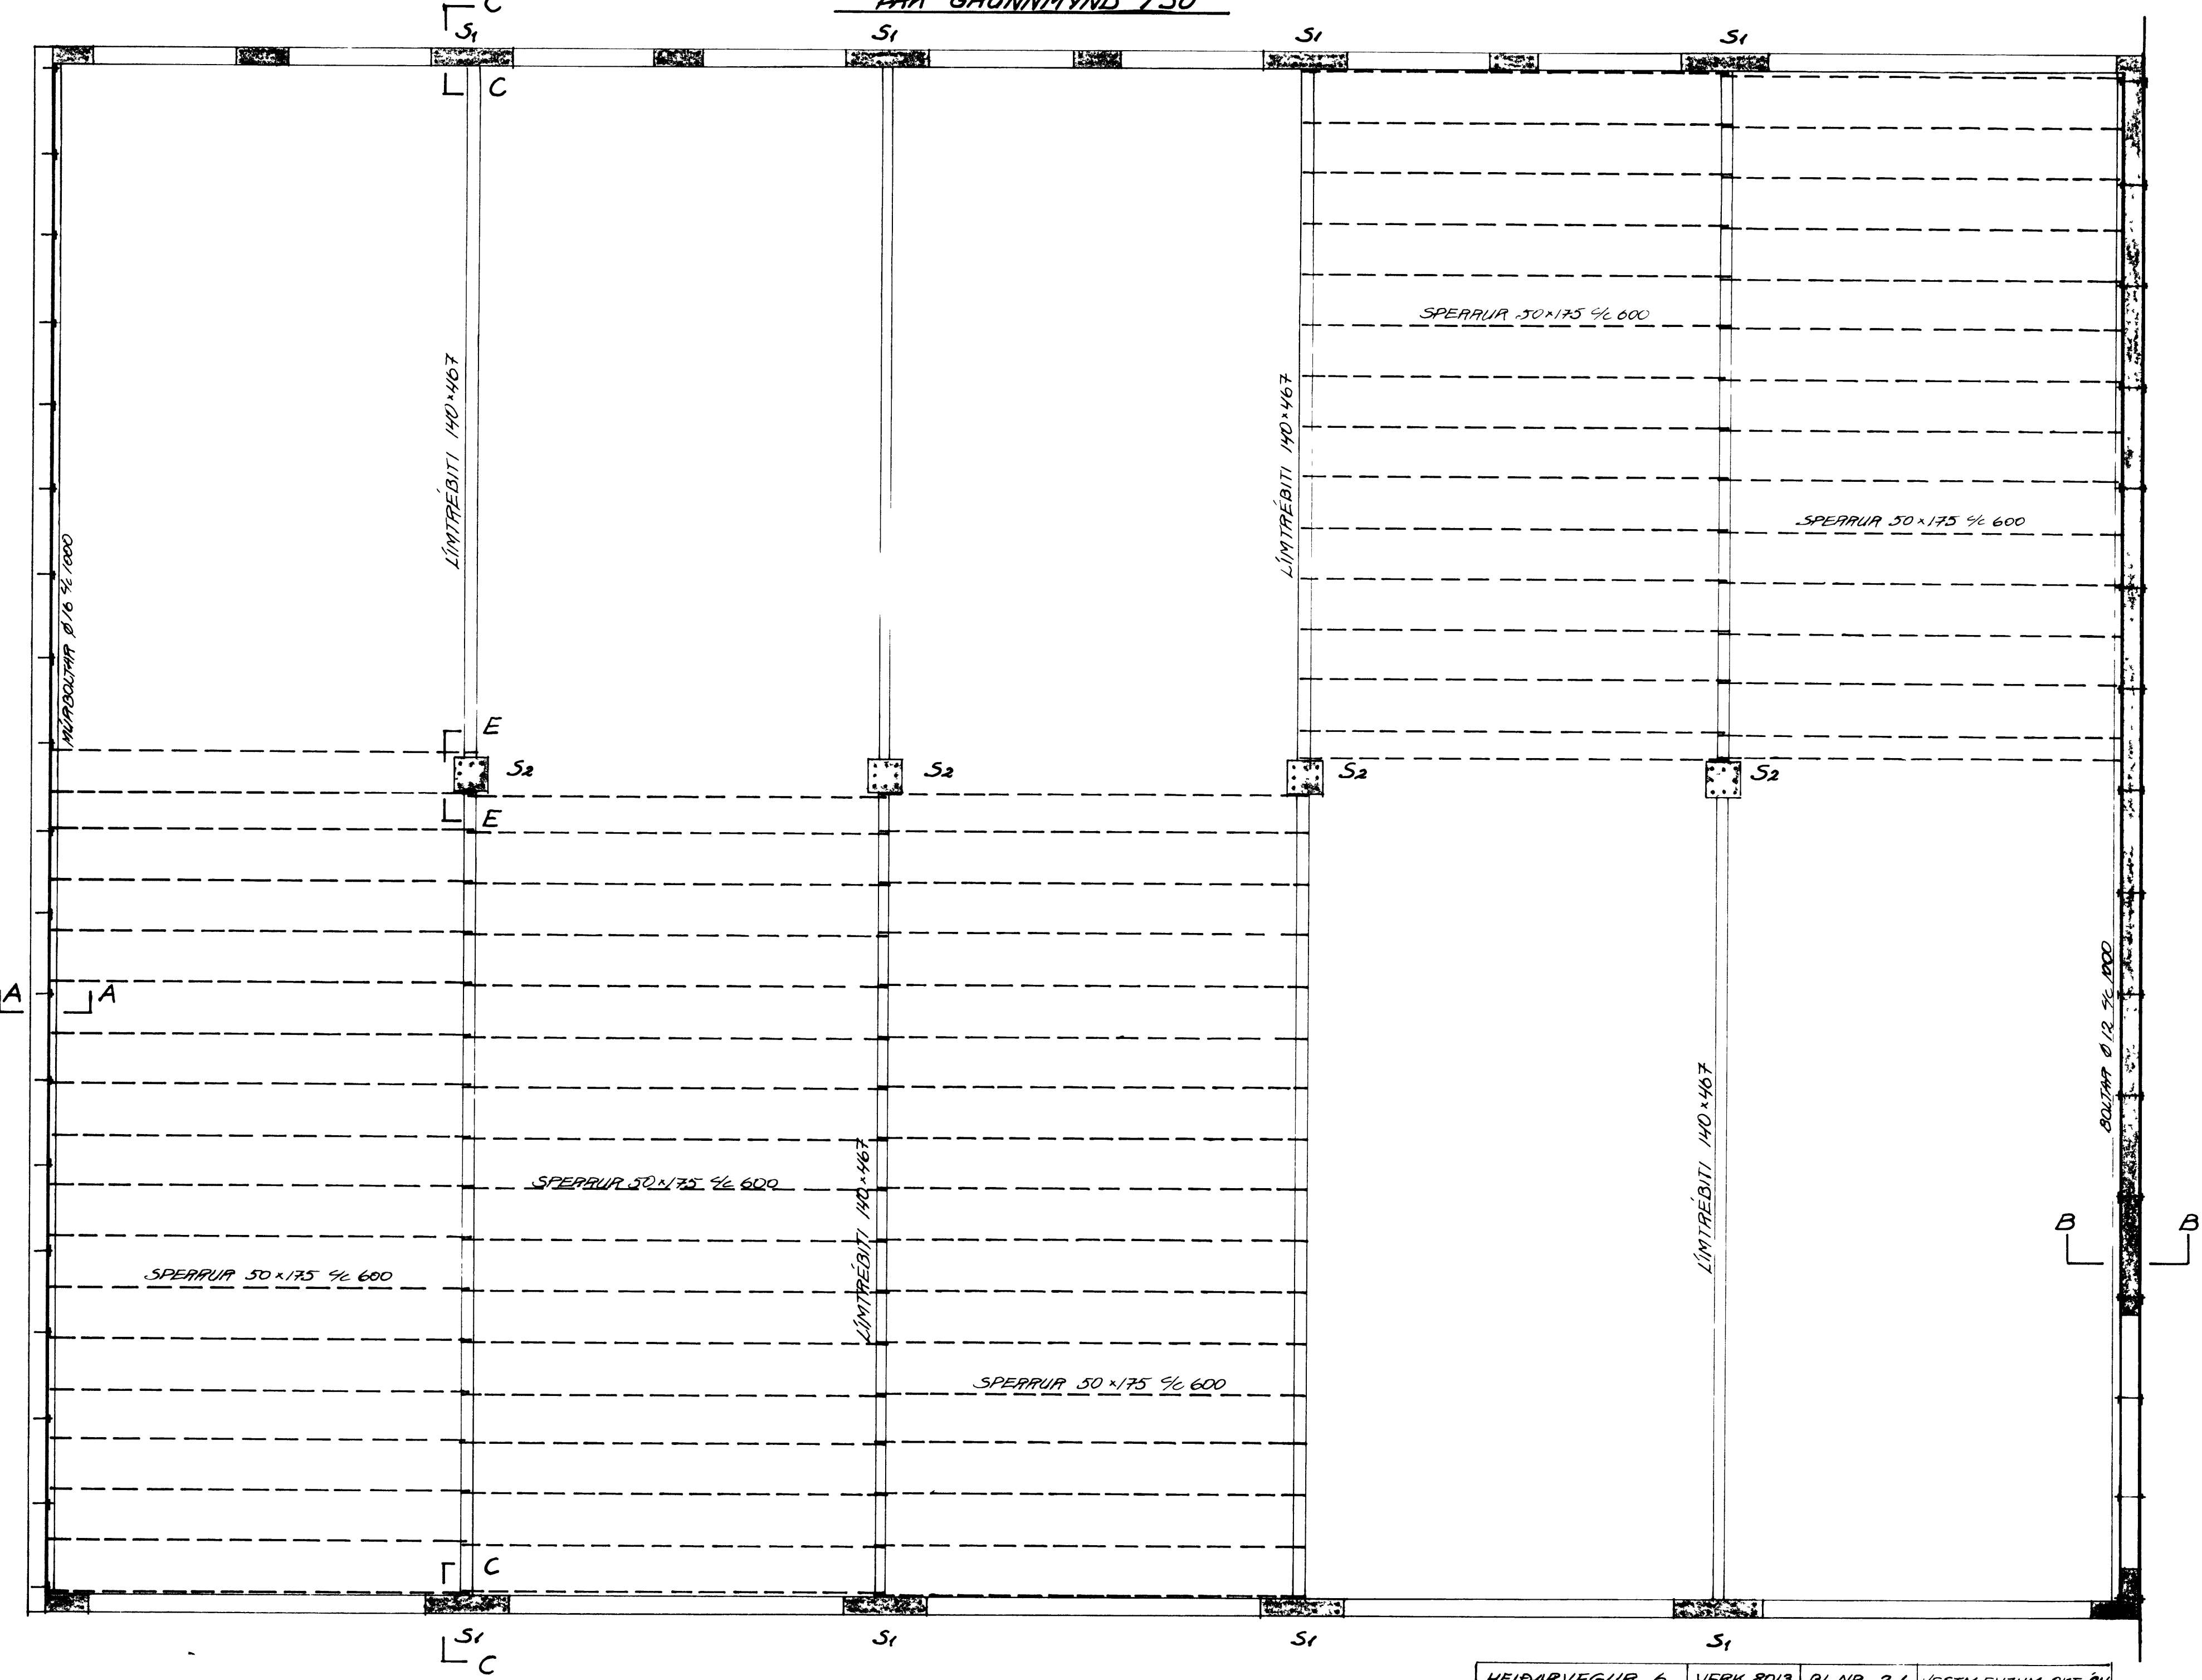

ÞAK GRUNNMÝND 1:50

HEIDARVEGUR 6	VERK 8013	BL NR 21	VESTM EYJUM ÖMT 84
HANNA S.D.	SJÓLÍN	BÚSSDAL	TEKNIK E.T.E.