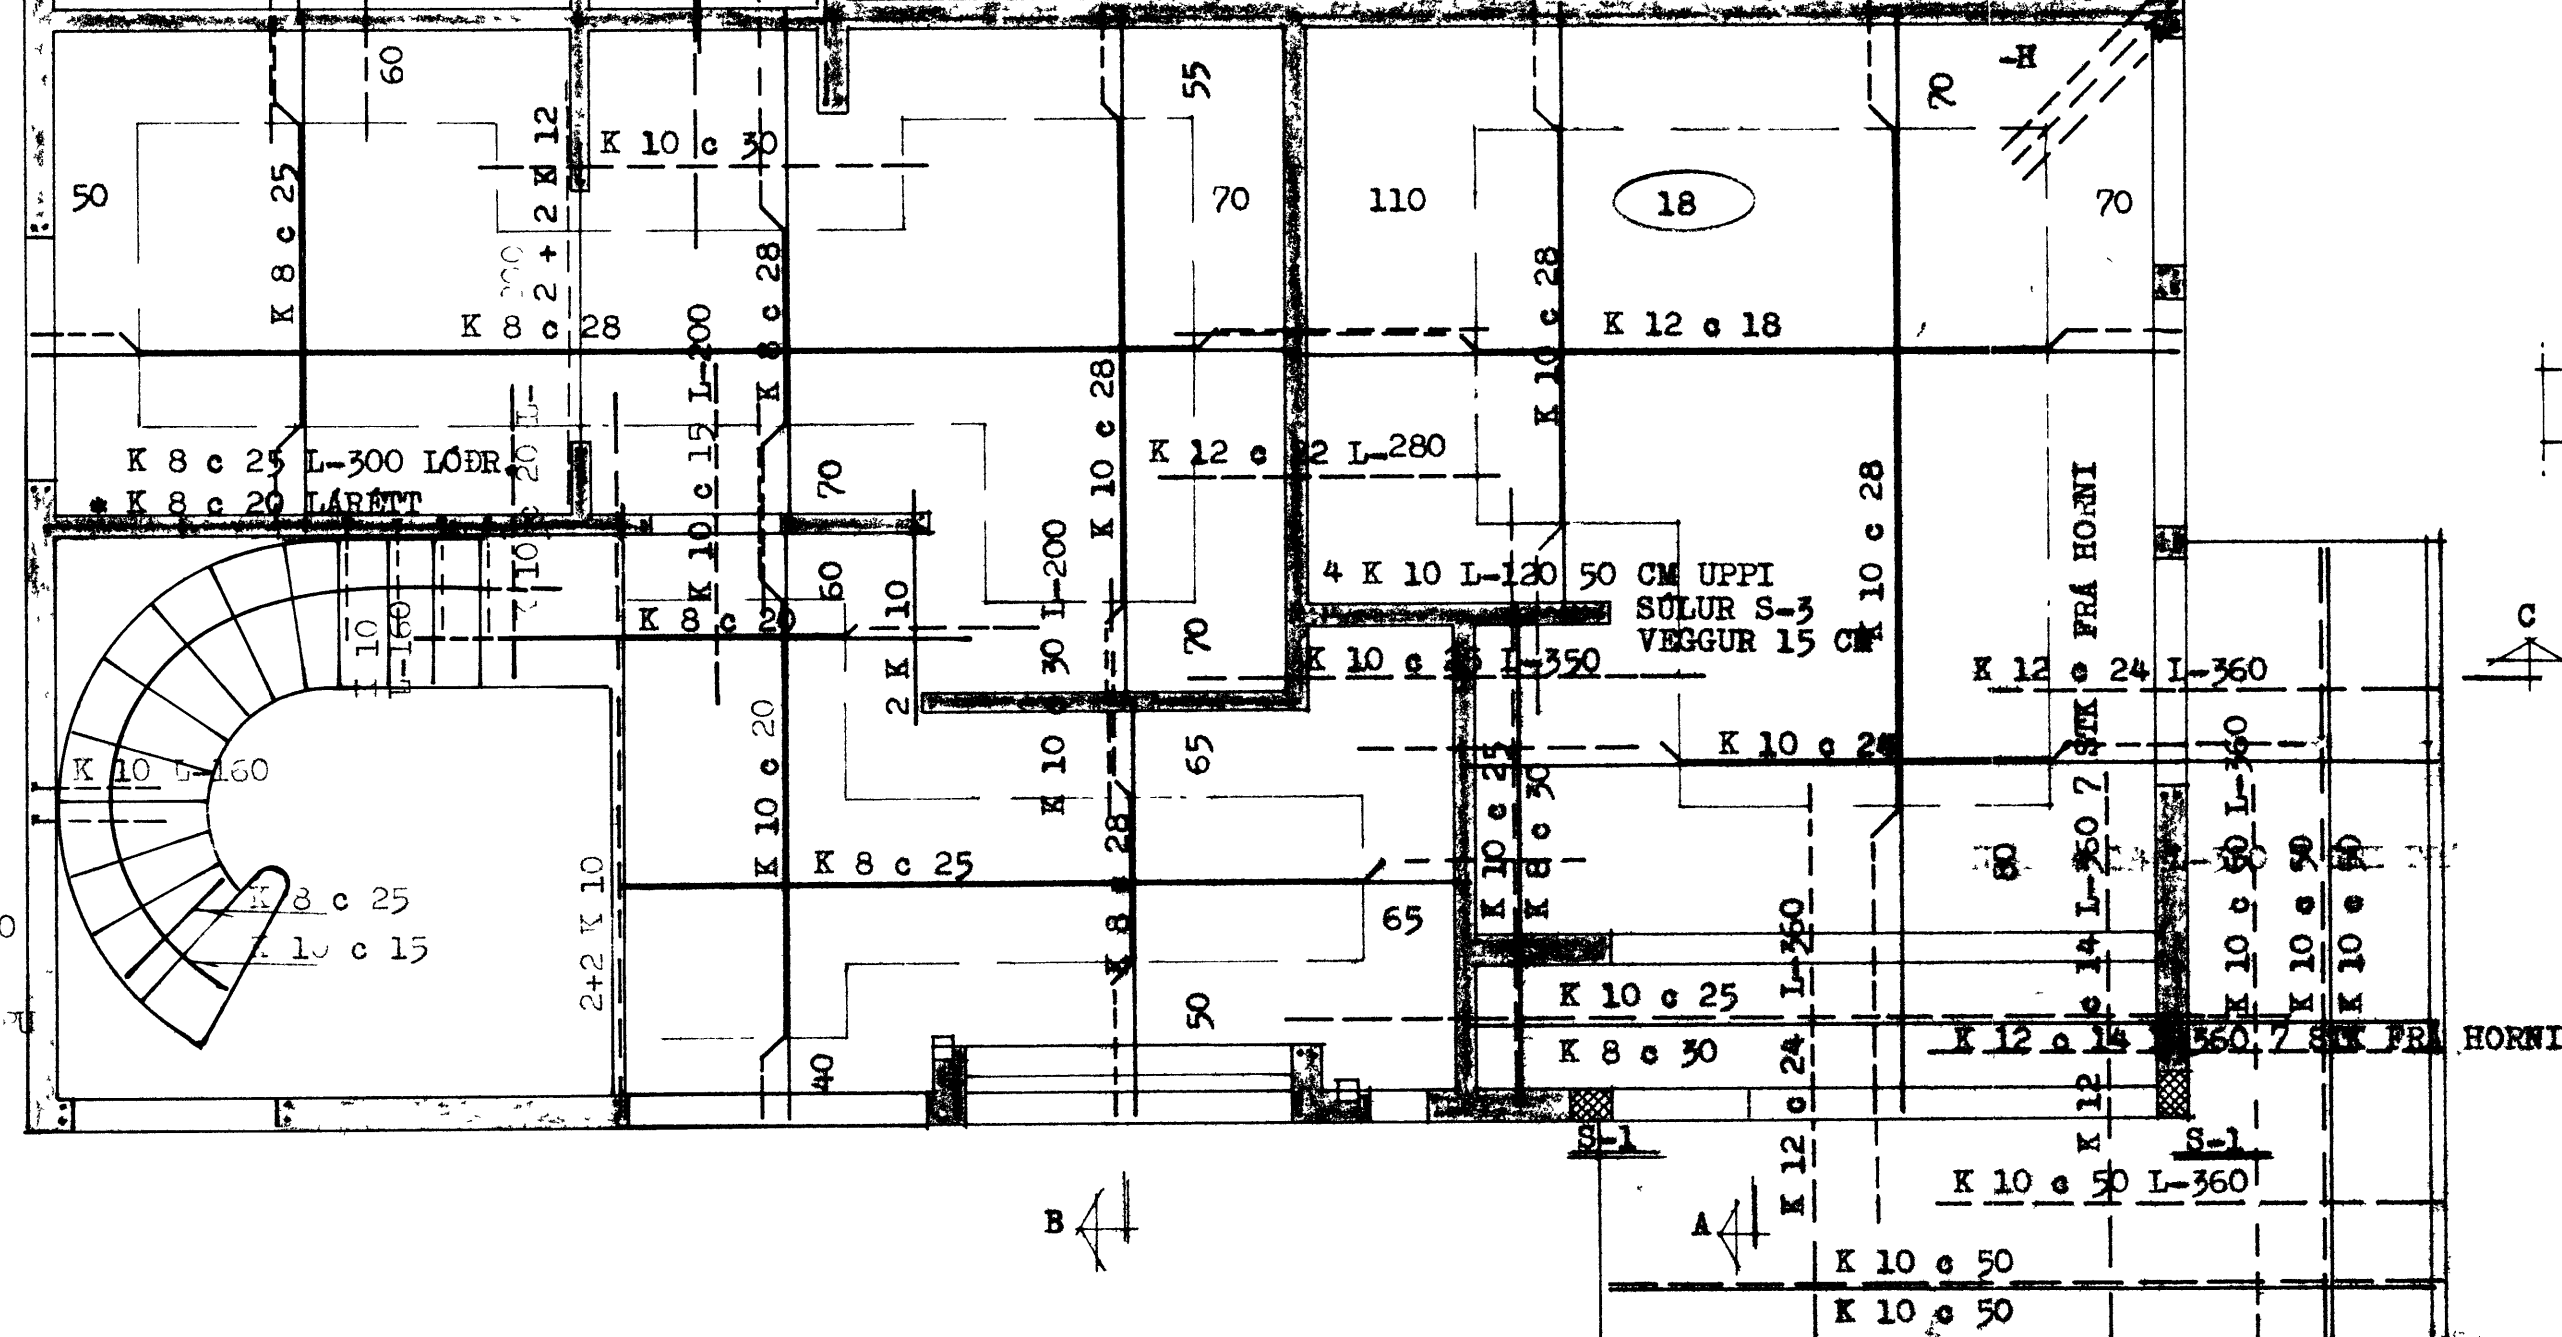

200
100
3 K 12 L-300
HORNJÄRN -H

JÄRN I UNDERSTÖDUVEGGI SJÄ BL.1

JÄRN I KJALLARAVEGG SJÄ BL.1

14
10
73
LYKKJUR K 8 c 25
L-194 11 STK

14
25 10
15
10
15
10
LYKKJUR K 8 c 20
L-70 19 STK
LYKKUR K 8 c 20
L-94 5 STK UNDIR DYRUM

14
10
103
LYKKJUR K 8 c 25
L-254 18 STK

2 K 12 L-675
HEIL UNDIR GLUGGUM

SNID - A 1:20

SNID - B 1:20

SNID - C 1:20

SNID I PLÖTU VID UTVEGG 1:20

15
25
10
LYKKJUR K 8 c 20
L-100 12 STK

4 K 12 L-300

SÖLUR S-1 1:20

SKÝRINGAR:

STEYPUGÆÐI S-160 SAMKV. ISL.STADLI. I VEGGI OG PLÖTUR
STEYPUSTYRKTA-STÁL KS 40 MÉRKT -K
UPPMED GLUGGUM, UPPMÉÐ DYRUM, UNDIR GLUGGA OG I VEGGENDA KOMA
2 K 10. YFIR DYR OG GLUGGA KOMA 2 K 12, NEMA AN. A'S SE GETIÐ
JÄRN ÞESSI GANGA MINST 70 CM UT FYRIR OPIN, EÐA HEIL
UM FLEIRI OP.

PLÖTUR. 18 CM YFIR GILG.

PLÖTUR. 16 CM AÐRAR PLÖTUR
SVALIR 17
STIGABÖK 15

STEINGRIMUR TH. ÞÓRJEIÐSON MTFI

MÁL	1:50 1:20	JÄRNBEIT STYRSTYR LOFTPLATA KJALLARÁF GRUN MYND OG SNID
DAGS.	1974	
BLAD	8