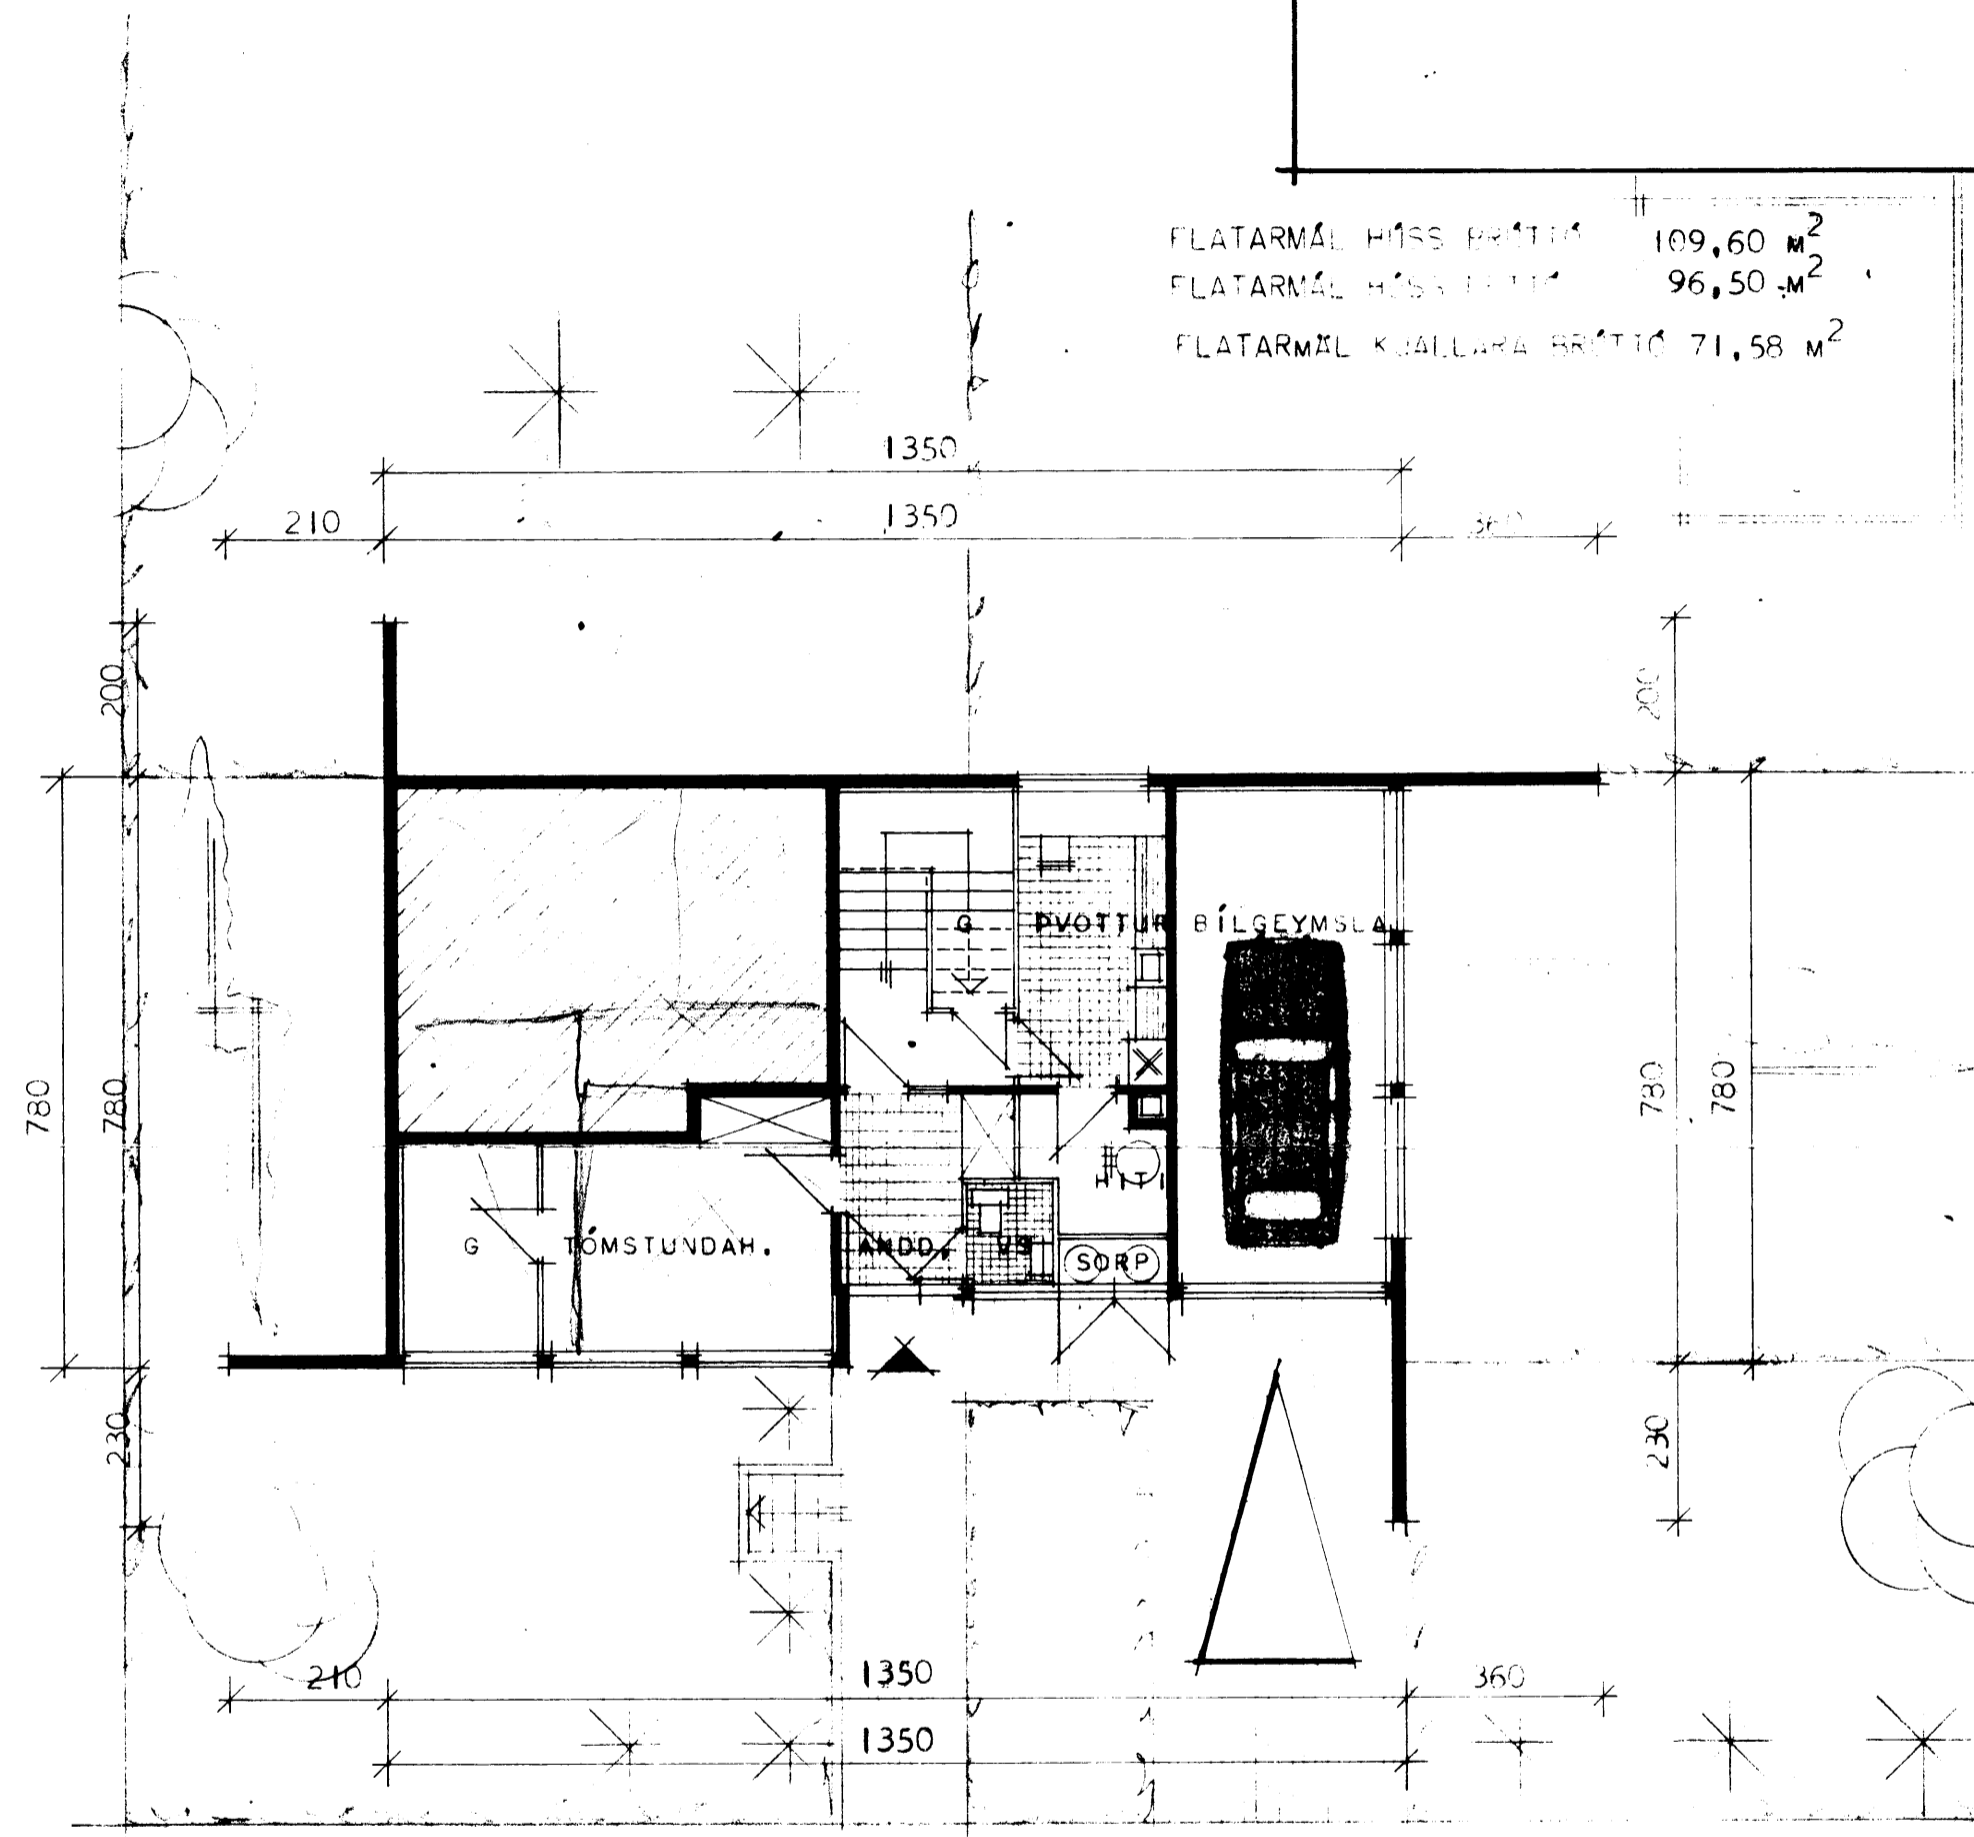

HEIÐARTÚN 4.

VESTMANNAEYJUM.

ATH. VEGGIR UMHERFIS HITAKLEFA OG SORPGEYMSLU
SKULU GERÐIR ÚR STEINI OG KLEFARNIR MÚRHÚÐAÐIR
Í HÓLF OG GÓLF.

LR MERKIR LOFTRÁS

GRUNNMYND HÉÐAR

GRUNNMYND KJALLARA

FLATARMÁL HÍSS BRÉTTIS 109,60 m²
FLATARMÁL HÍSS BRÉTTIS 96,50 m²
FLATARMÁL KJALLARA BRÉTTIS 71,58 m²