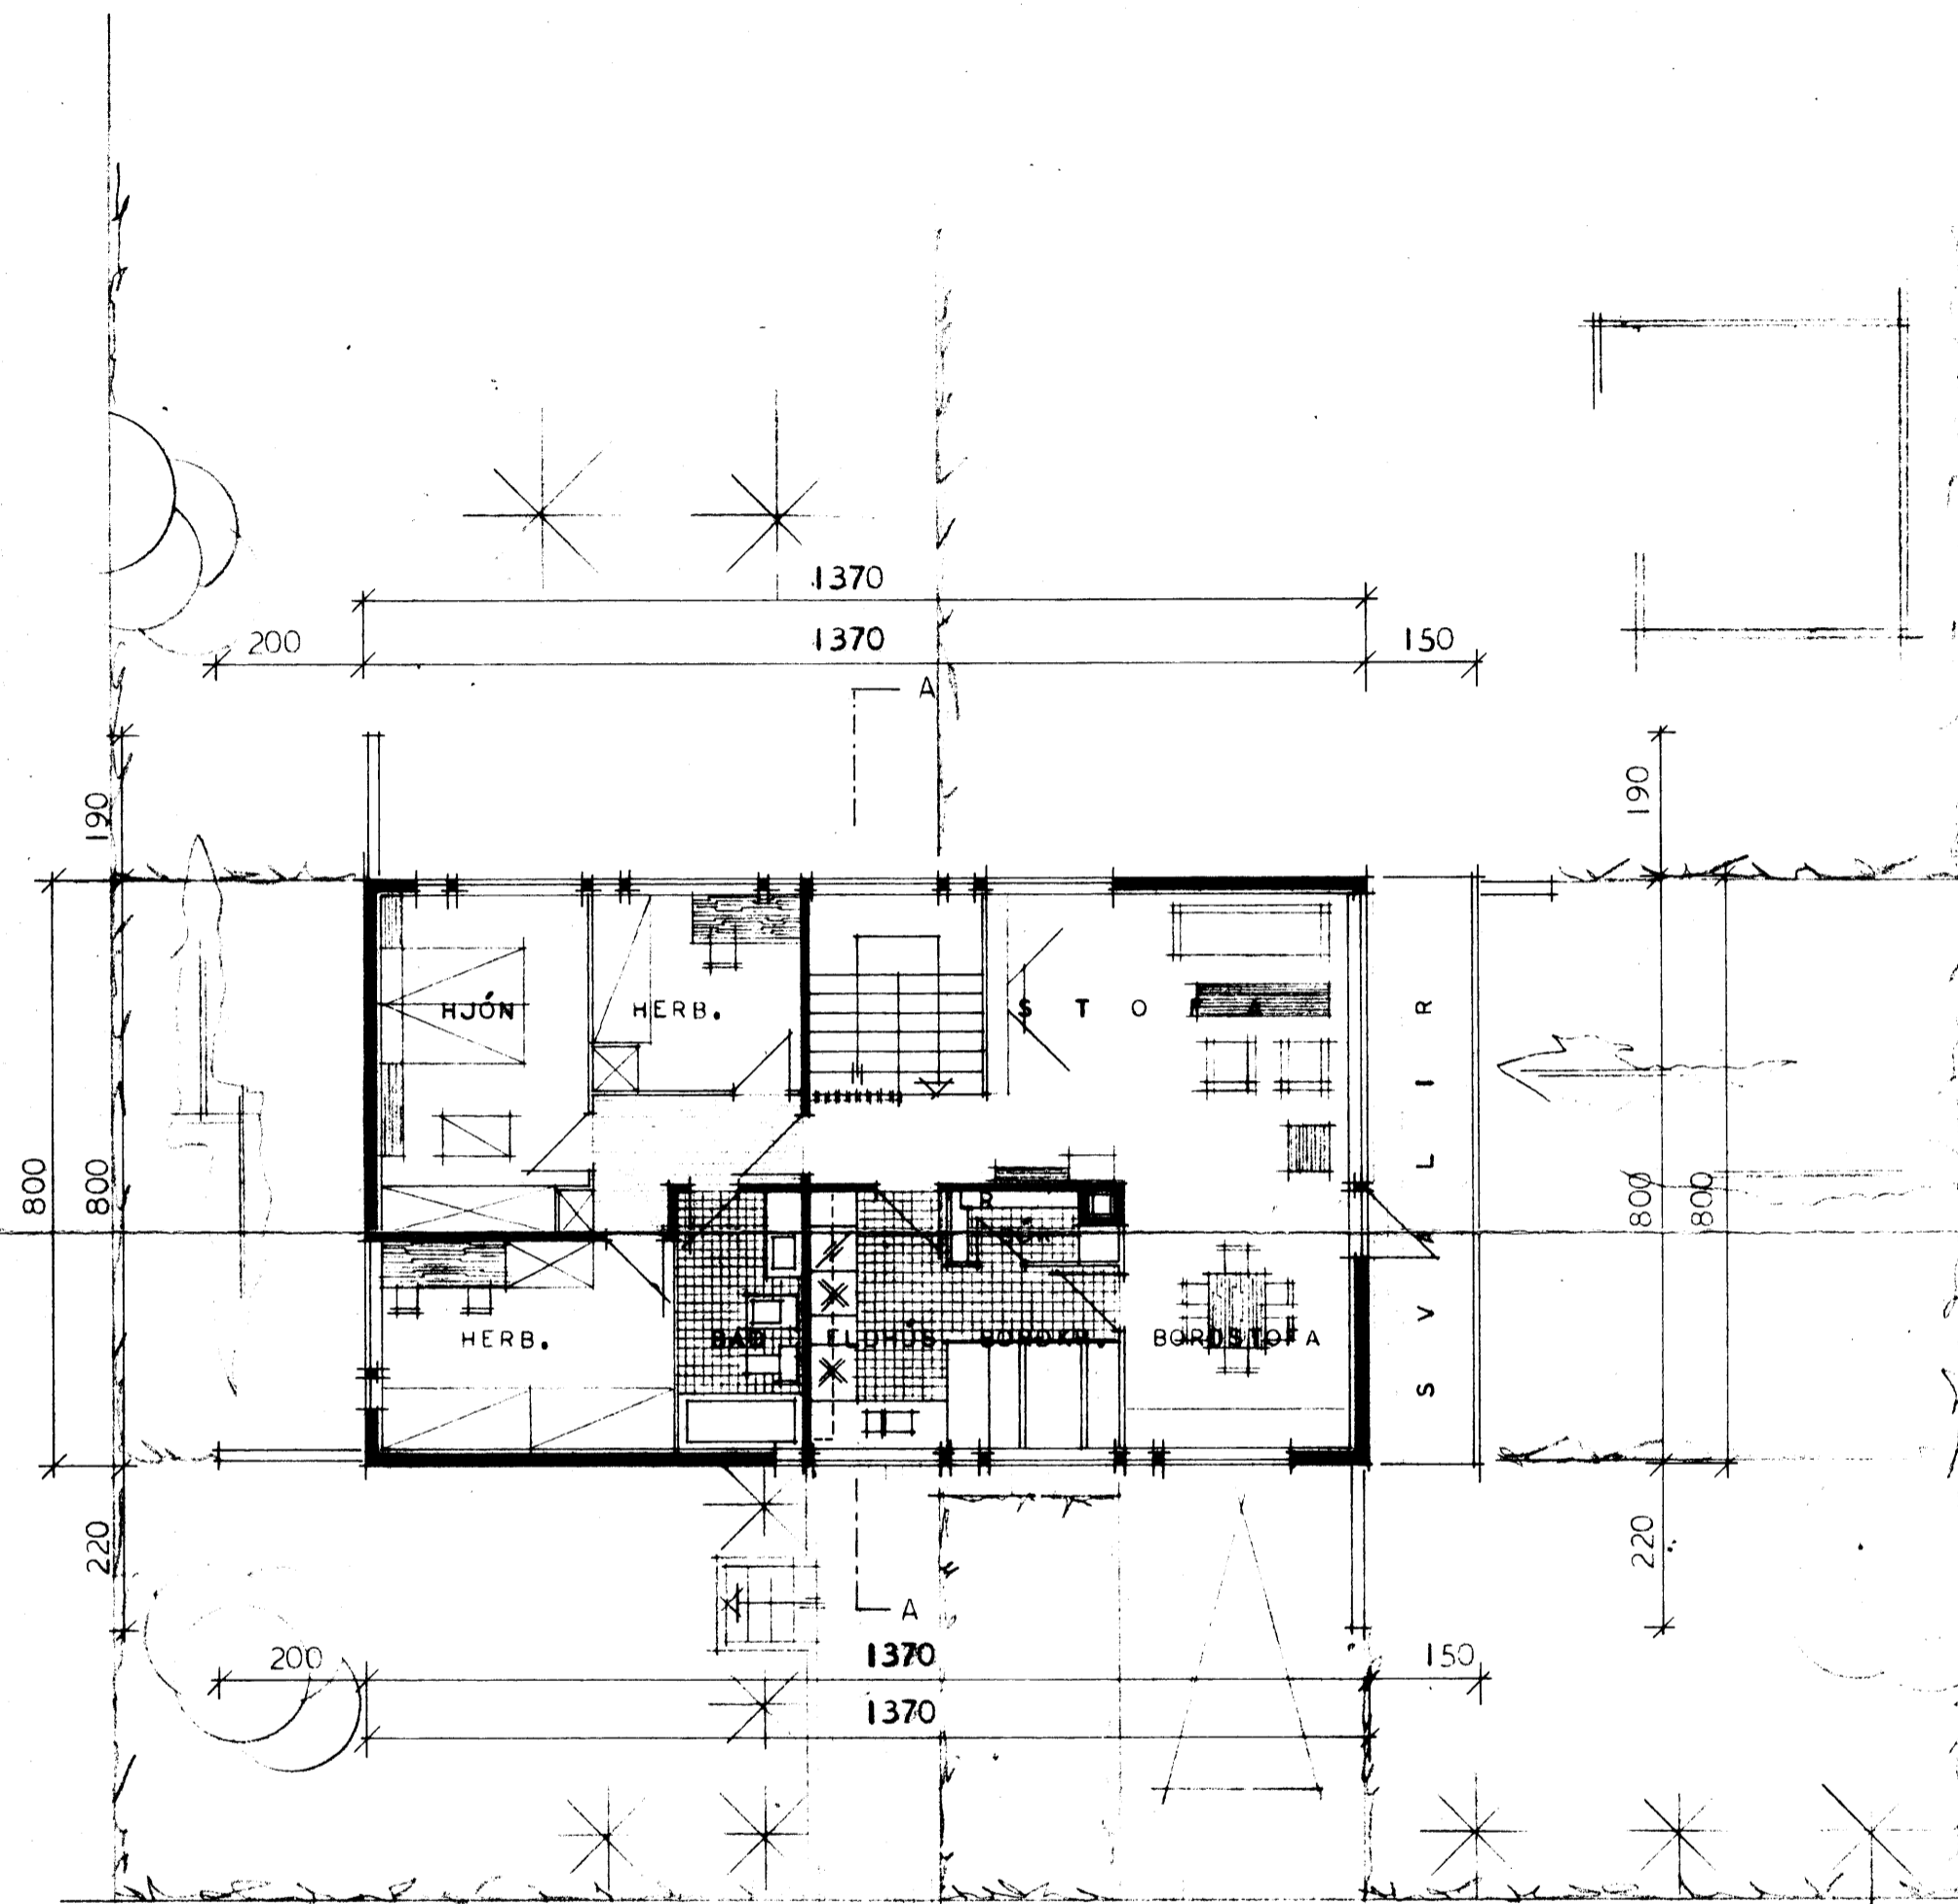

HEIÐARTÚN 4.

VESTMANNAEYJUM.

ATH. VEGGIR UMHERFIS HITAKLEFA OG SORPGEYMSLU
SKULU GERÐIR ÚR STEINI OG KLEFARNIR MÚRHÚÐAÐIR
Í HÓLF OG GÓLF.

LR MERKIR LOFTRÁS

GRUNNMYND HÉÐAR

GRUNNMYND KJALLARA

FLATARMÁL HÍSS BRÉTTIS 109,60 m²
FLATARMÁL HÍSS BRÉTTIS 96,50 m²
FLATARMÁL KJALLARA BRÉTTIS 71,58 m²