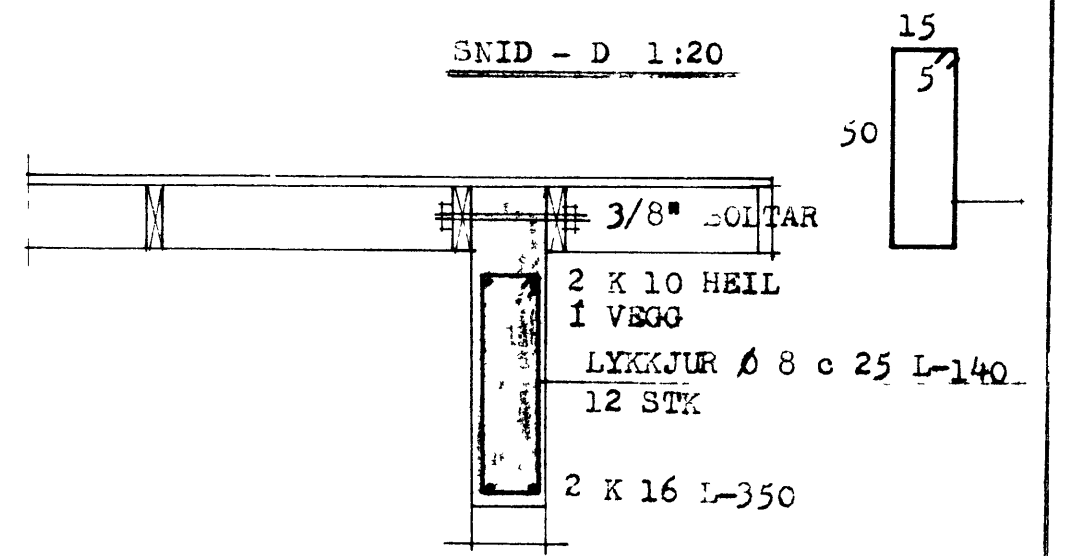

SNID - A 1:20

SNID - C 1:20

SNID - D 1:20

SNID - E 1:20

15
20
LYKKJUR Ø 8 c 20
L-80 14 STK.

25
4 K 10 L-300

20
SÚLA S-1 1:20

SKÝRINGAR:
EÐST Í VEGGI KOMA 2 K 10 HEIL UM HORN
SPERRUR OG STÓLA SEM LIGGJA Í EDA AD STEYPU,
SKAL RJÓÐA MED FÓAVARNAREFNI TD. C-TOX
SJÁ EINNIG SKÝRINGAR Á BL. 7