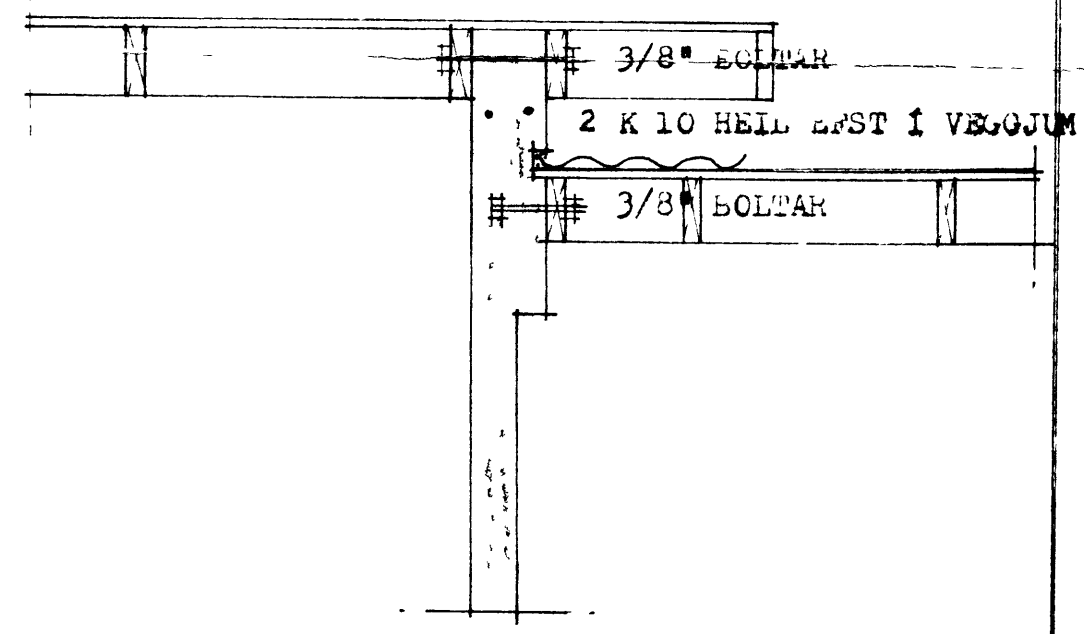

SNID - A 1:20

SNID - C 1:20

SNID - D 1:20

SNID - E 1:20

15
20
LYKKJUR Ø 8 c 20
L-80 14 STK.

25
4 K 10 L-300

20
SÚLA S-1 1:20

SKÝRINGAR:
EÐST Í VEGGI KOMA 2 K 10 HEIL UM HORN
SPERRUR OG STÓLA SEM LIGGJA Í EDA AD STEYPU,
SKAL RJÓÐA MED FÓAVARNAREFNI TD. C-TOX
SJÁ EINNIG SKÝRINGAR Á BL. 7