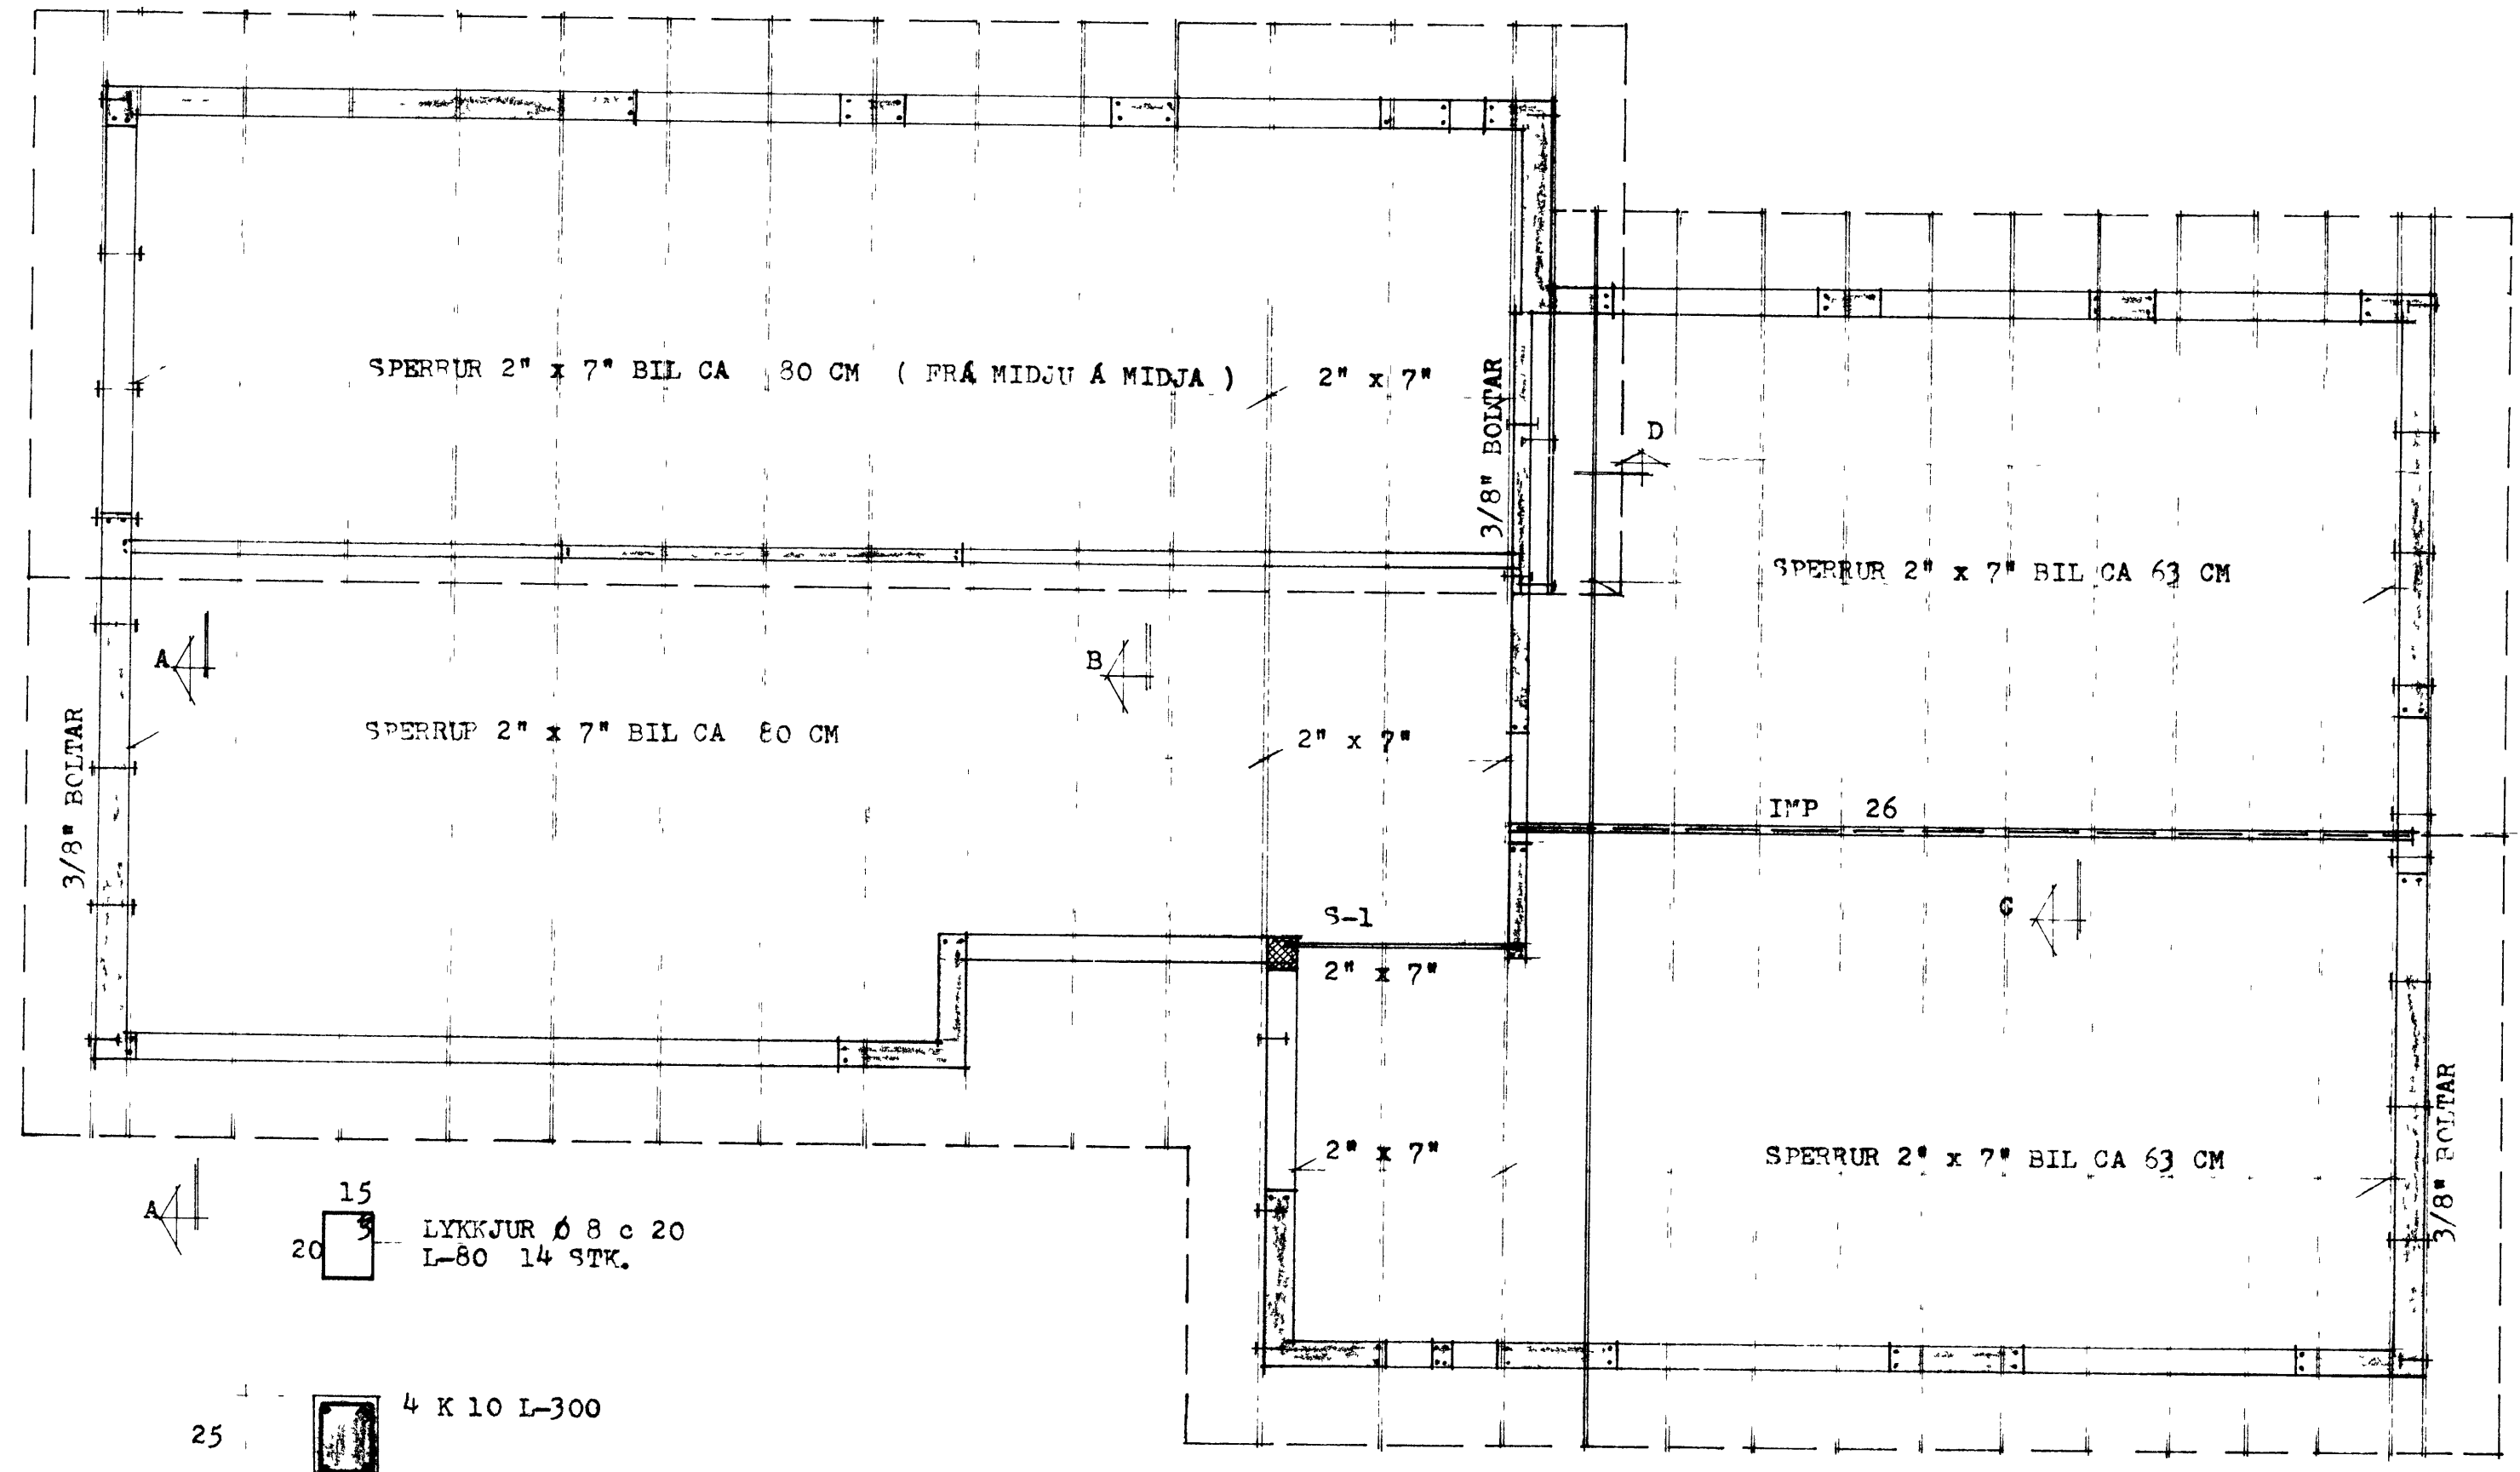

SNID - A 1:20

SNID - C 1:20

SNID - D 1:20

SNID - E 1:20

15
20
LYKKJUR Ø 8 c 20
L-80 14 STK.

25
4 K 10 L-300

20
SÚLA S-1 1:20

SKÝRINGAR:
EÐST Í VEGGI KOMA 2 K 10 HEIL UM HORN
SPERRUR OG STÓLA SEM LIGGJA Í EDA AD STEYPU,
SKAL RJÓÐA MED FÓAVARNAREFNI TD. C-TOX
SJÁ EINNIG SKÝRINGAR Á BL. 7