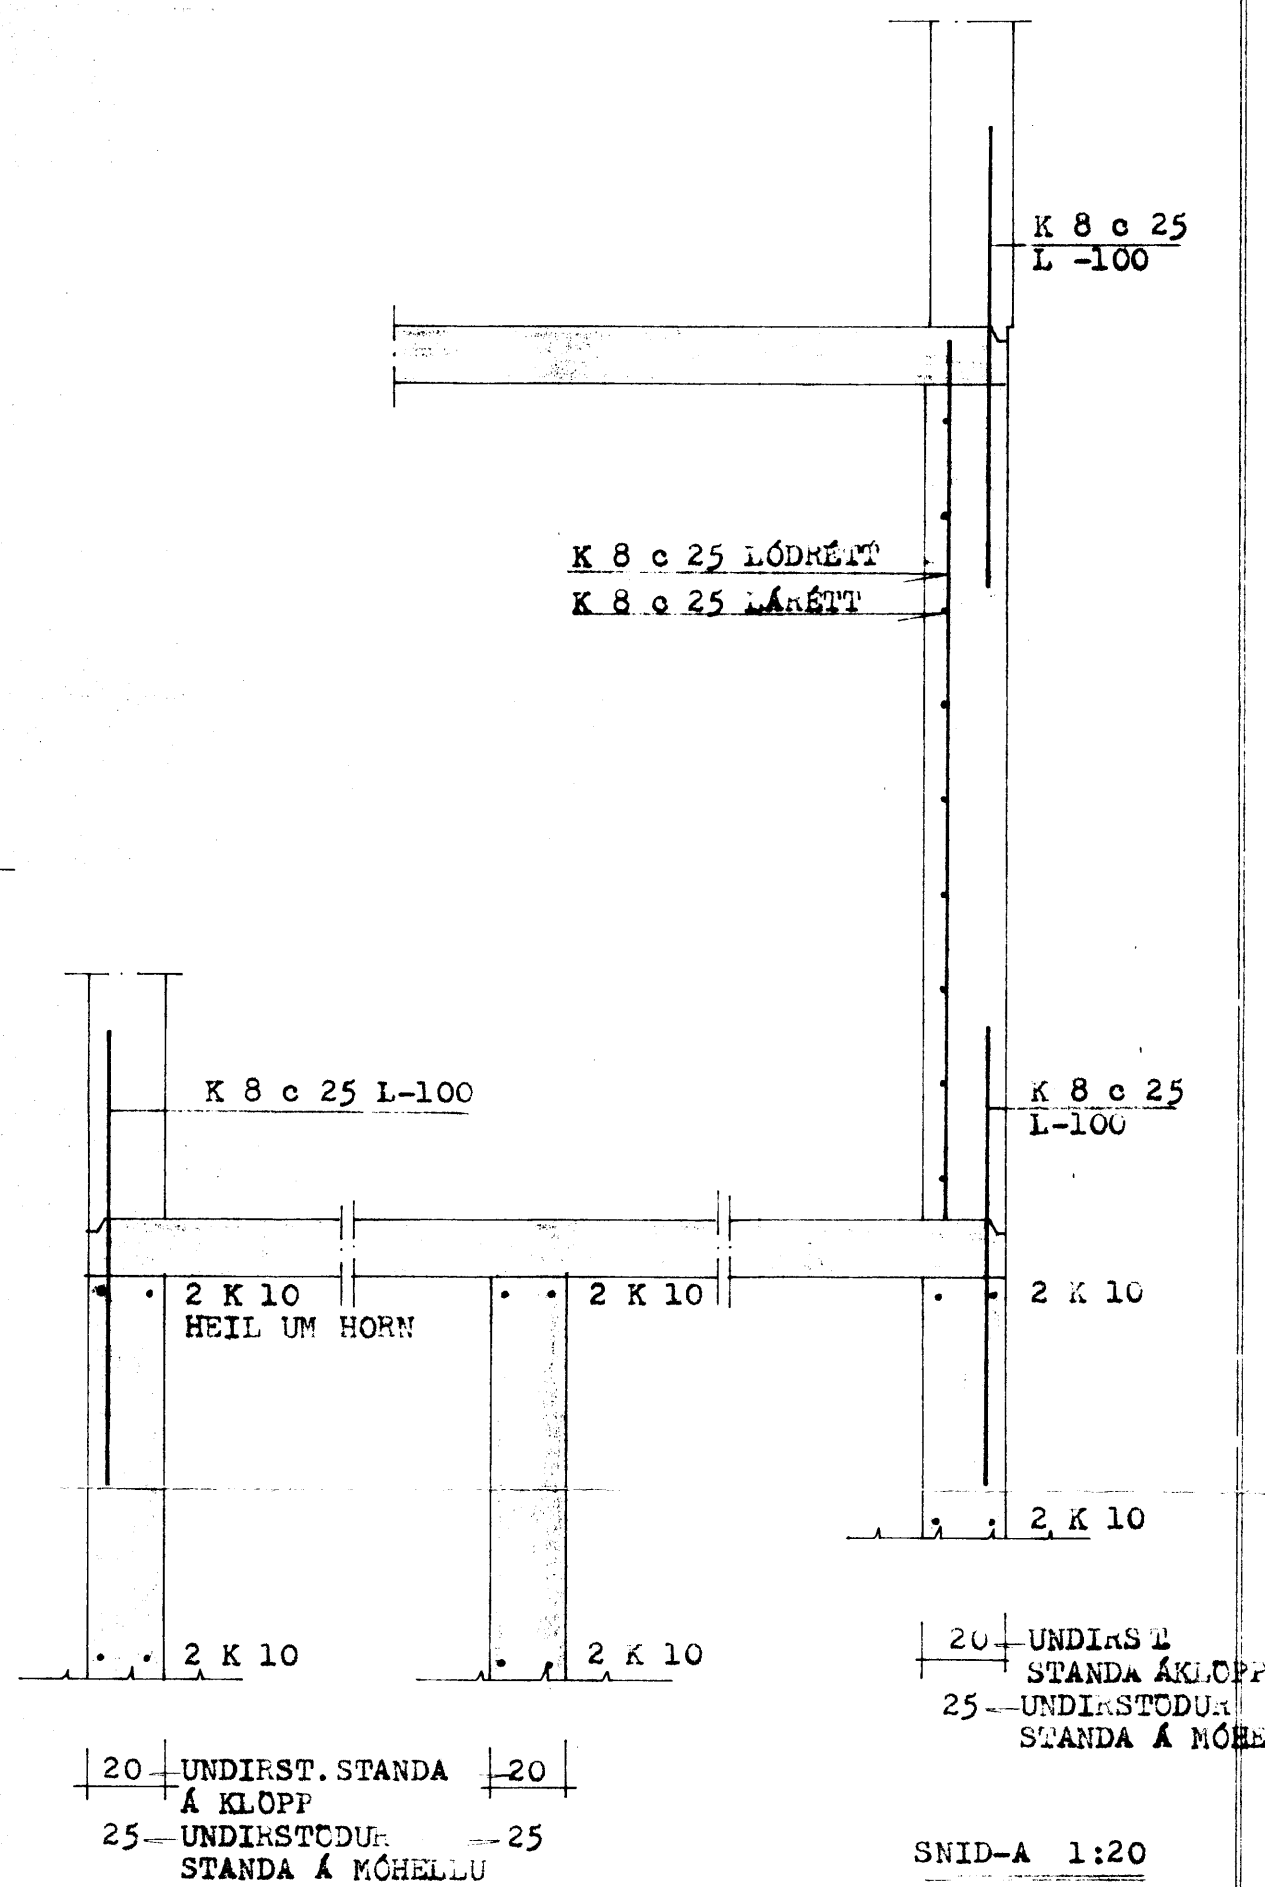

Heiðartun nr. 1.

SNID I UNDIRSTODUR
ÚTVEGGJA 1 : 20

SNID I UNDIRSTODUR
INNVEGGJA 1 : 20

SKÝRINGAR:
UNDIRSTODUR STANDA Á KLOPP EDA MÓHELLU.
STEYPUGÆDI B 150I UNDIRSTODUR OG BÖGNFLOTU
SEM ER MINNST 12 CM ÞYKK.
STEYPUSTYRKARSTÁL KS 40 MERKT K.