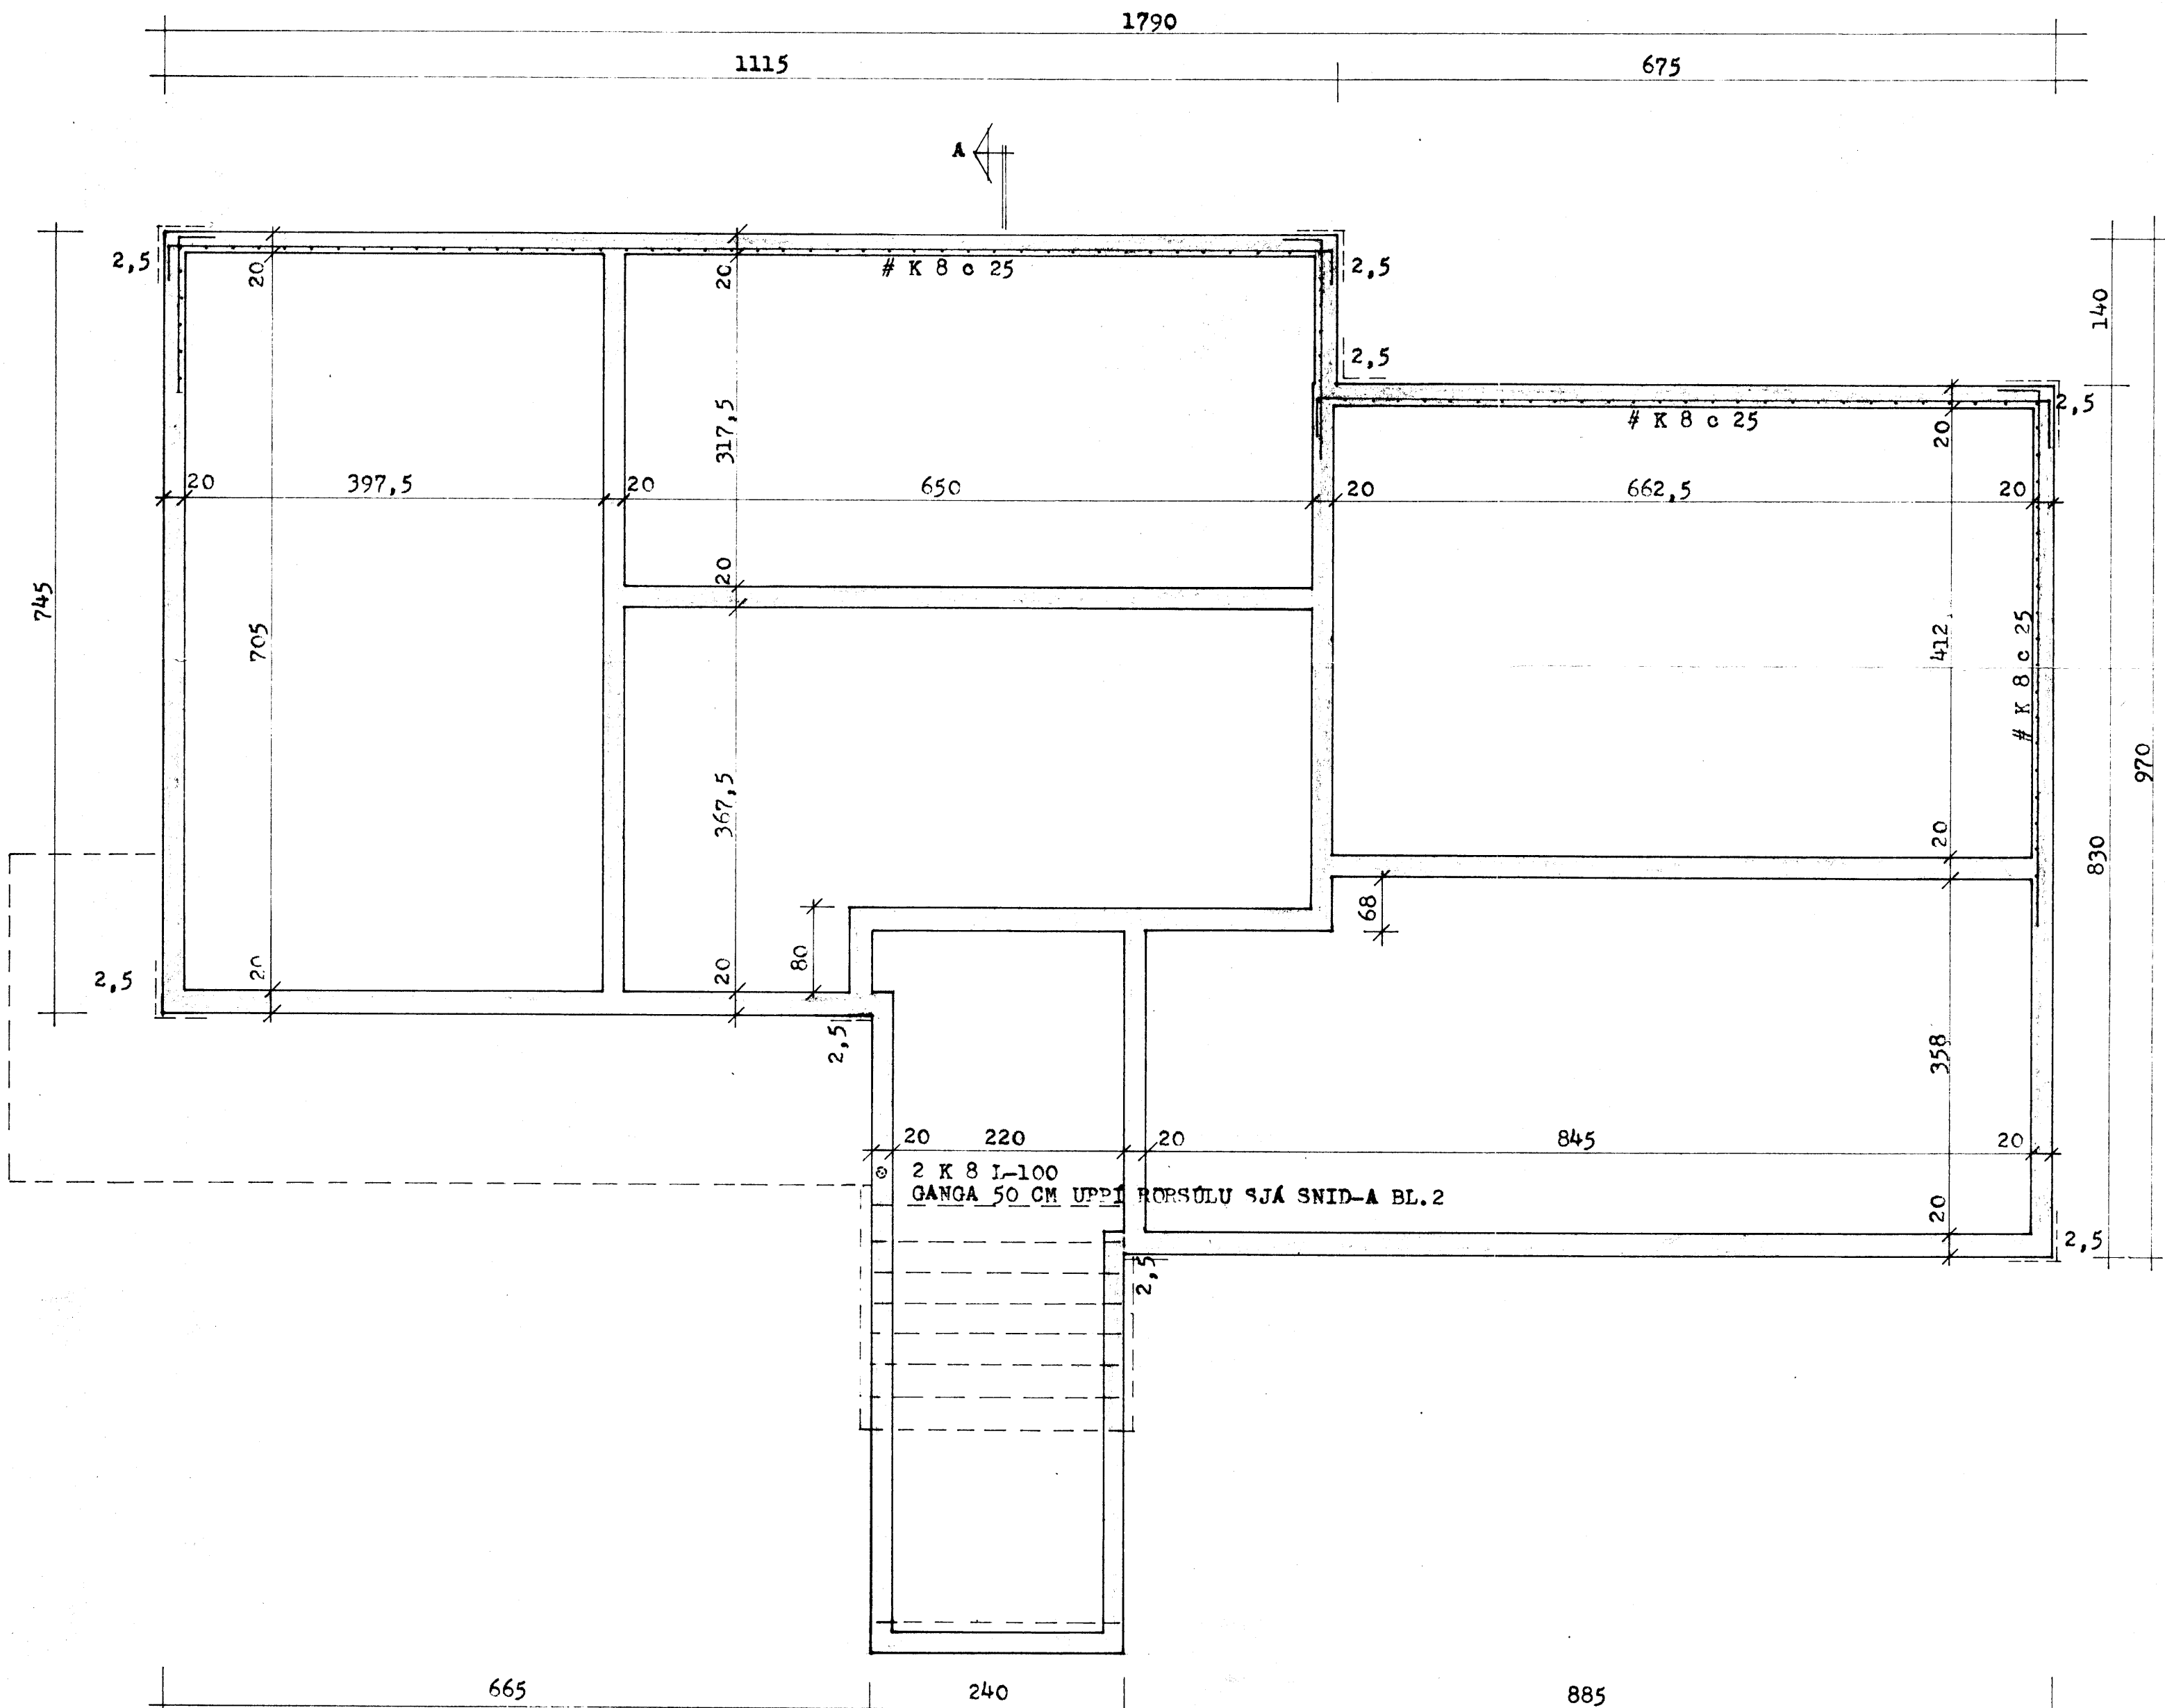

Heiðartun nr. 1.

SNID I UNDIRSTODUR
ÚTVEGGJA 1 : 20

SNID I UNDIRSTODUR
INNVEGGJA 1 : 20

SKÝRINGAR:
UNDIRSTODUR STANDA Á KLOPP EDA MÓHELLU.
STEYPUGÆDI B 150I UNDIRSTODUR OG BÖGNFLOTU
SEM ER MINNST 12 CM ÞYKK.
STEYPUSTYRKARSTÁL KS 40 MERKT K.