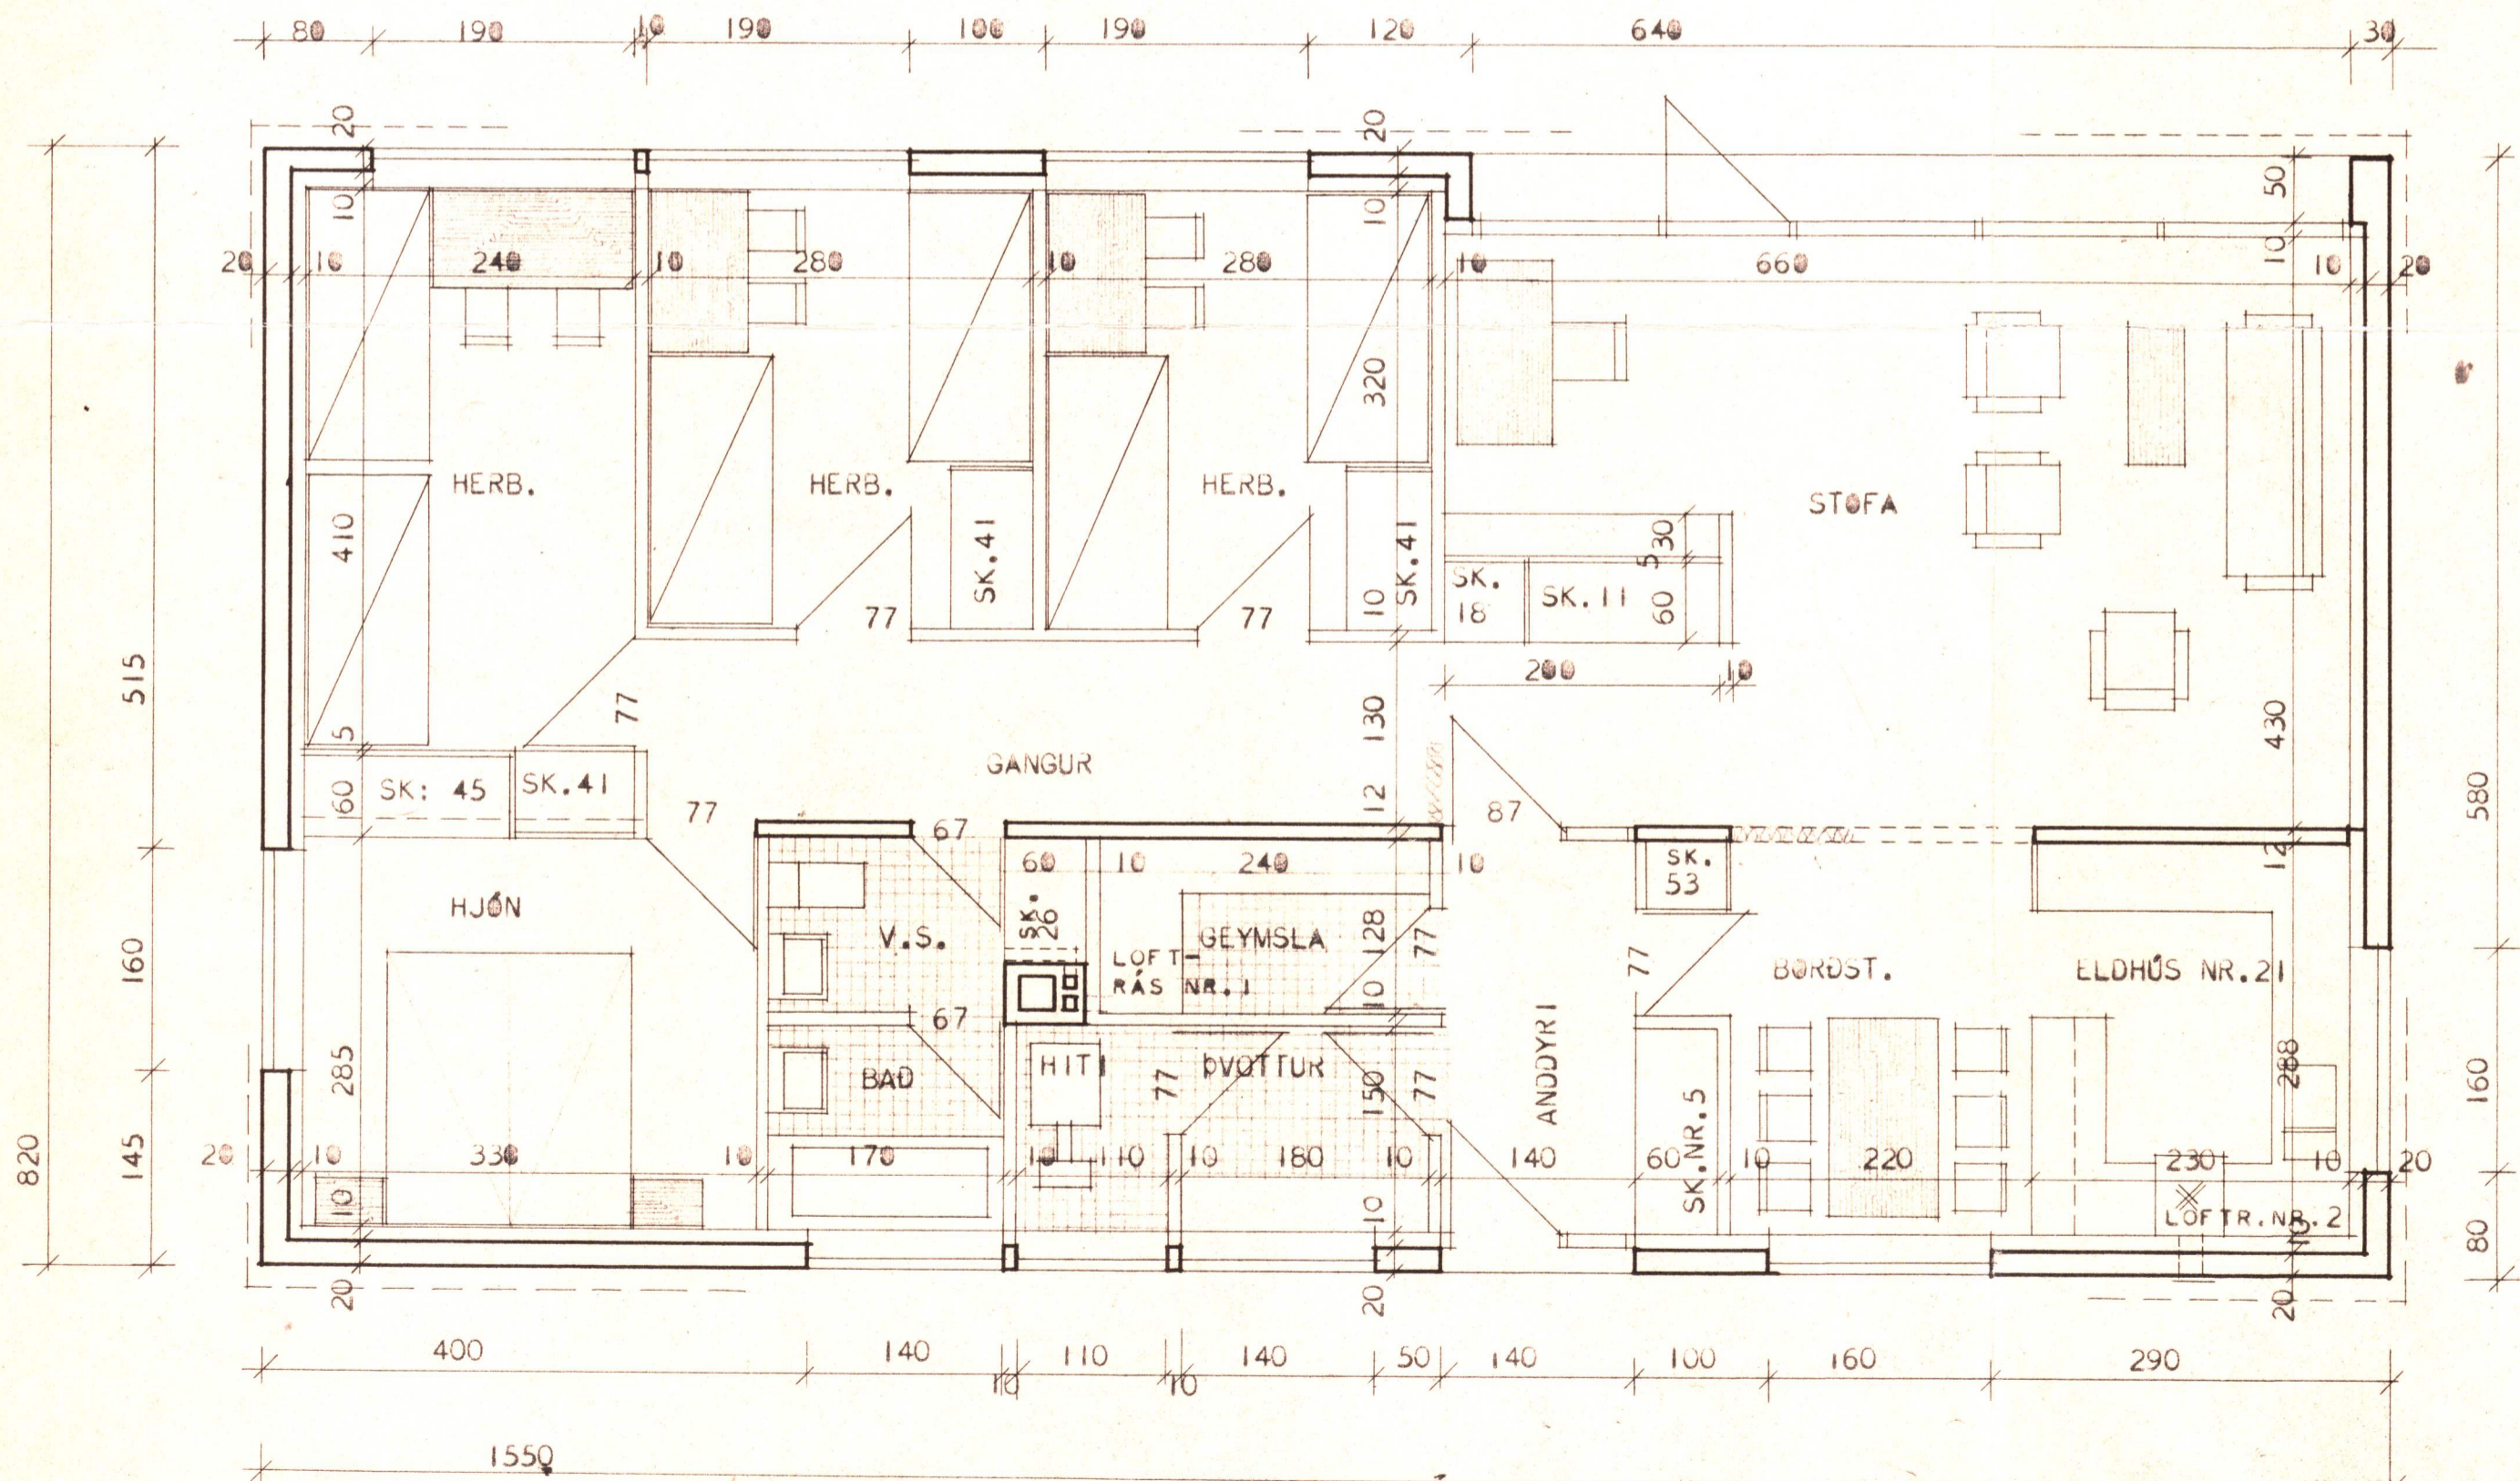

HÁTUN 16

S. nr. p.
12/3-1969

Vís Rófa Egeertsen Kjöru

1487
Thesnidans: Pjetur T. Skjölvar
Míráman: Pjetur Pjetursson

+ *Helmi Ólafsson*

Líðarsammygja gerður

GRUNNMYND

FLATARMÁL = 124 M²

HÚSNÆÐISMÁLASTOFNUN RÍKISINS	
GRUNNMYND OG SNEIÐING MÁL 1:50	EINBLÍSHÚS
ÚTLITSMYNDIR MÁL 1:100	VERK NR. 44-1
	BLAÐ NR. 1
	SEPT. 1963
HARALDUR V. HARALDSSON <i>H. V. Haraldsson</i>	
<i>Ragnar Halldórsson</i>