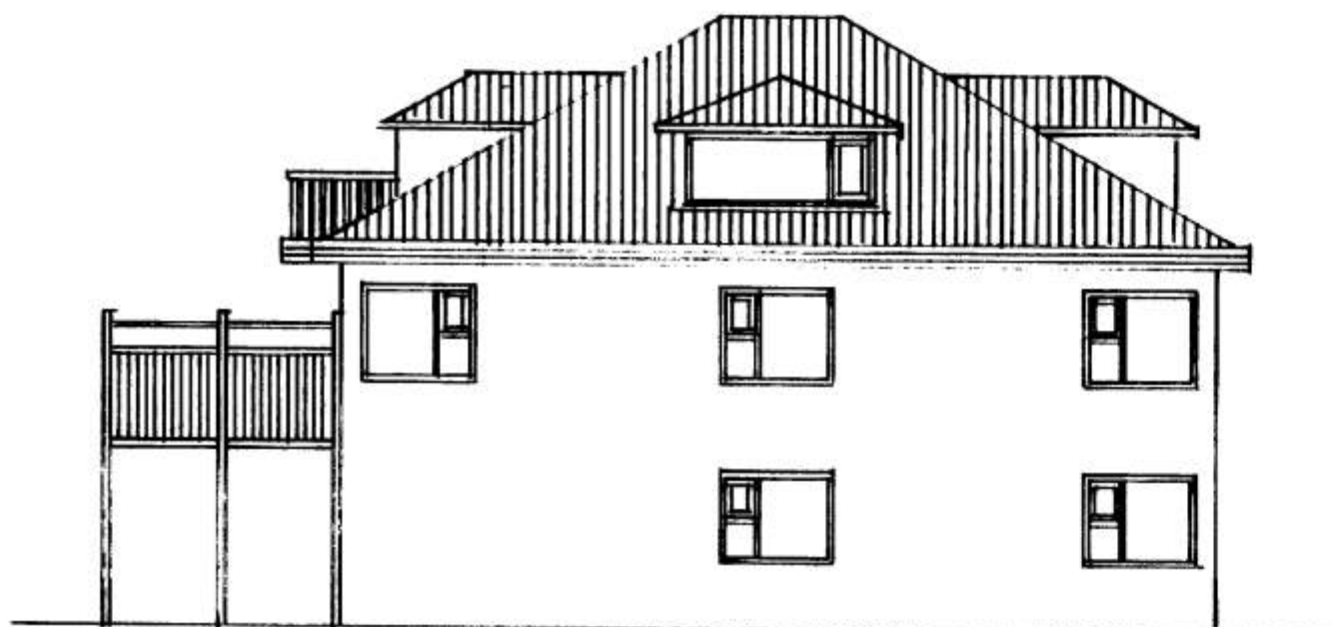

8072

SAMÞYKKT AF BYGGINGARFULLTRÚA

3. OKT. 2008

Sigurður Bj.
BYGGINGARFULLURJINN I VESTMANNAYJUM

Norðurhlíð

Austurhlíð

Málit 1:100	<i>Hásteinsvegur 45 Brautvegur Lilja</i>
Teiknad 2. OKT 2008	<i>Agúst Hreggvaldsson</i>