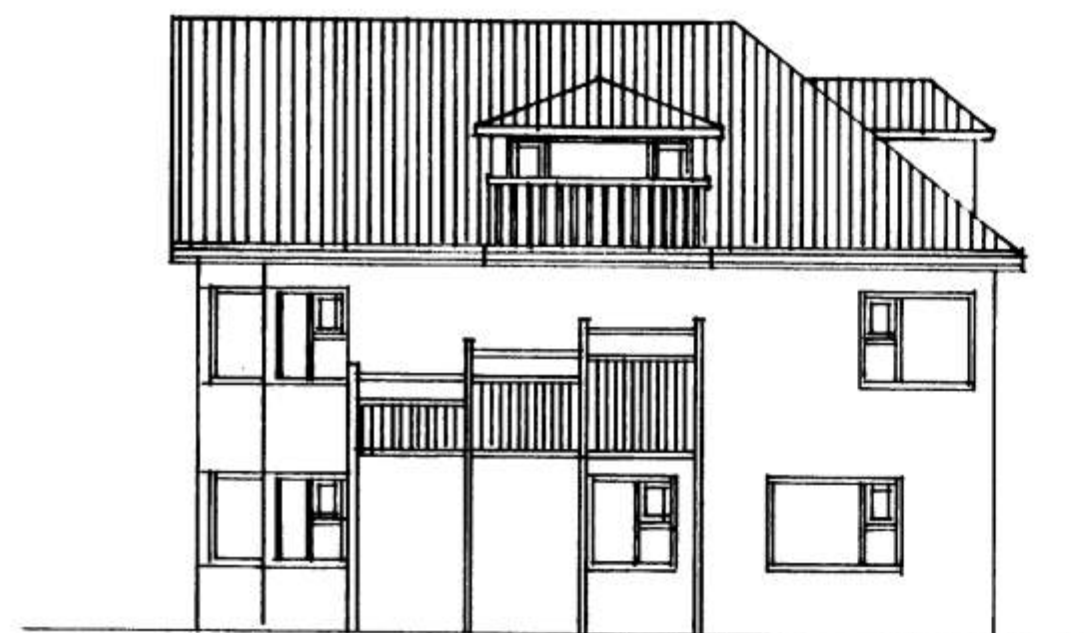

8072

SAMÞYKKT AF BYGGINGARFULLTRÚA

3. OKT. 2008

Sigurður Bj.
BYGGINGARFULLURJINN I VESTMANNAYJUM

Norðurhlíð

Austurhlíð

Málit 1:100	<i>Hásteinsvegur 45 Brautvegur Lilja</i>
Teiknad 2. OKT 2008	<i>Agúst Hreggvaldsson</i>