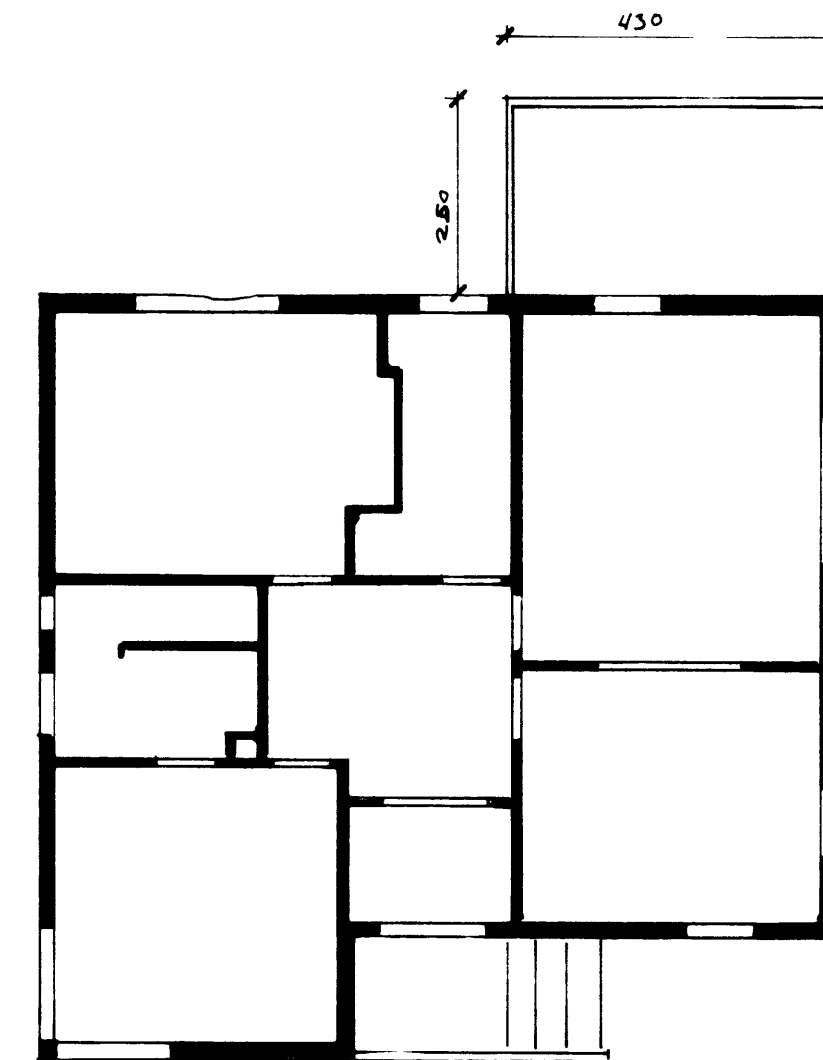

AUSTUR

NORÐUR

VESTUR

SUÐUR

VERKEFNI	HASTEINSVEGUR 51.	DAGS	21.07.86
	SÖLHÚS	MKB	1:100, 1:500
	<i>Lárusdóttir Arnarson</i>	DR	
		BLAD	NR AF