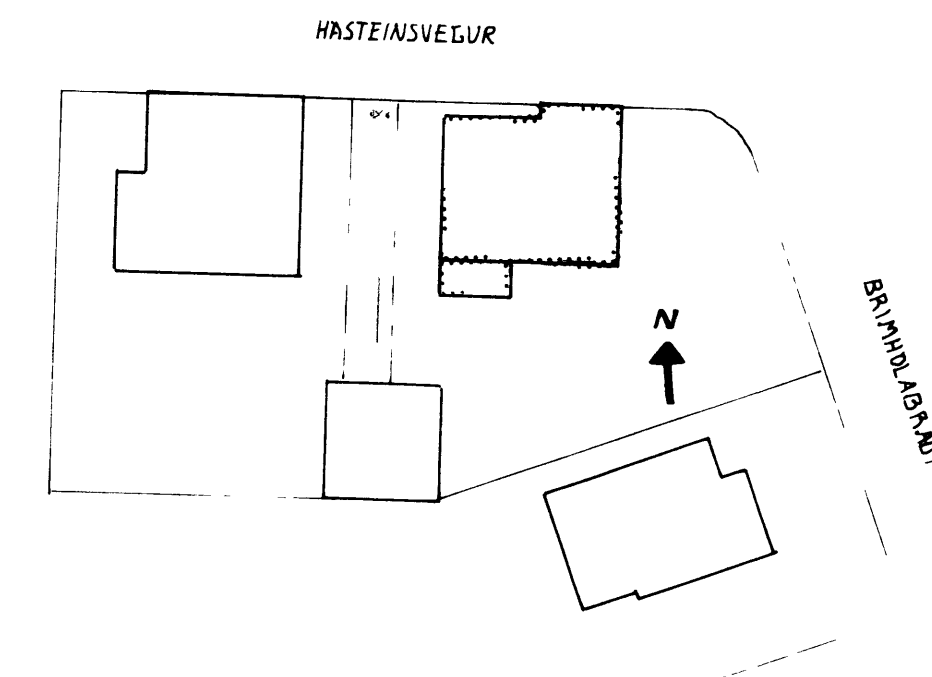

AUSTUR

NORÐUR

VESTUR

SUÐUR

VERKEFNI	HASTEINSVEGUR 51.	DAGS	21.07.86
	SÖLHÚS	MKB	1:100, 1:500
	<i>Lárusdóttir Arnarson</i>	DR	
		BLAD	NR AF