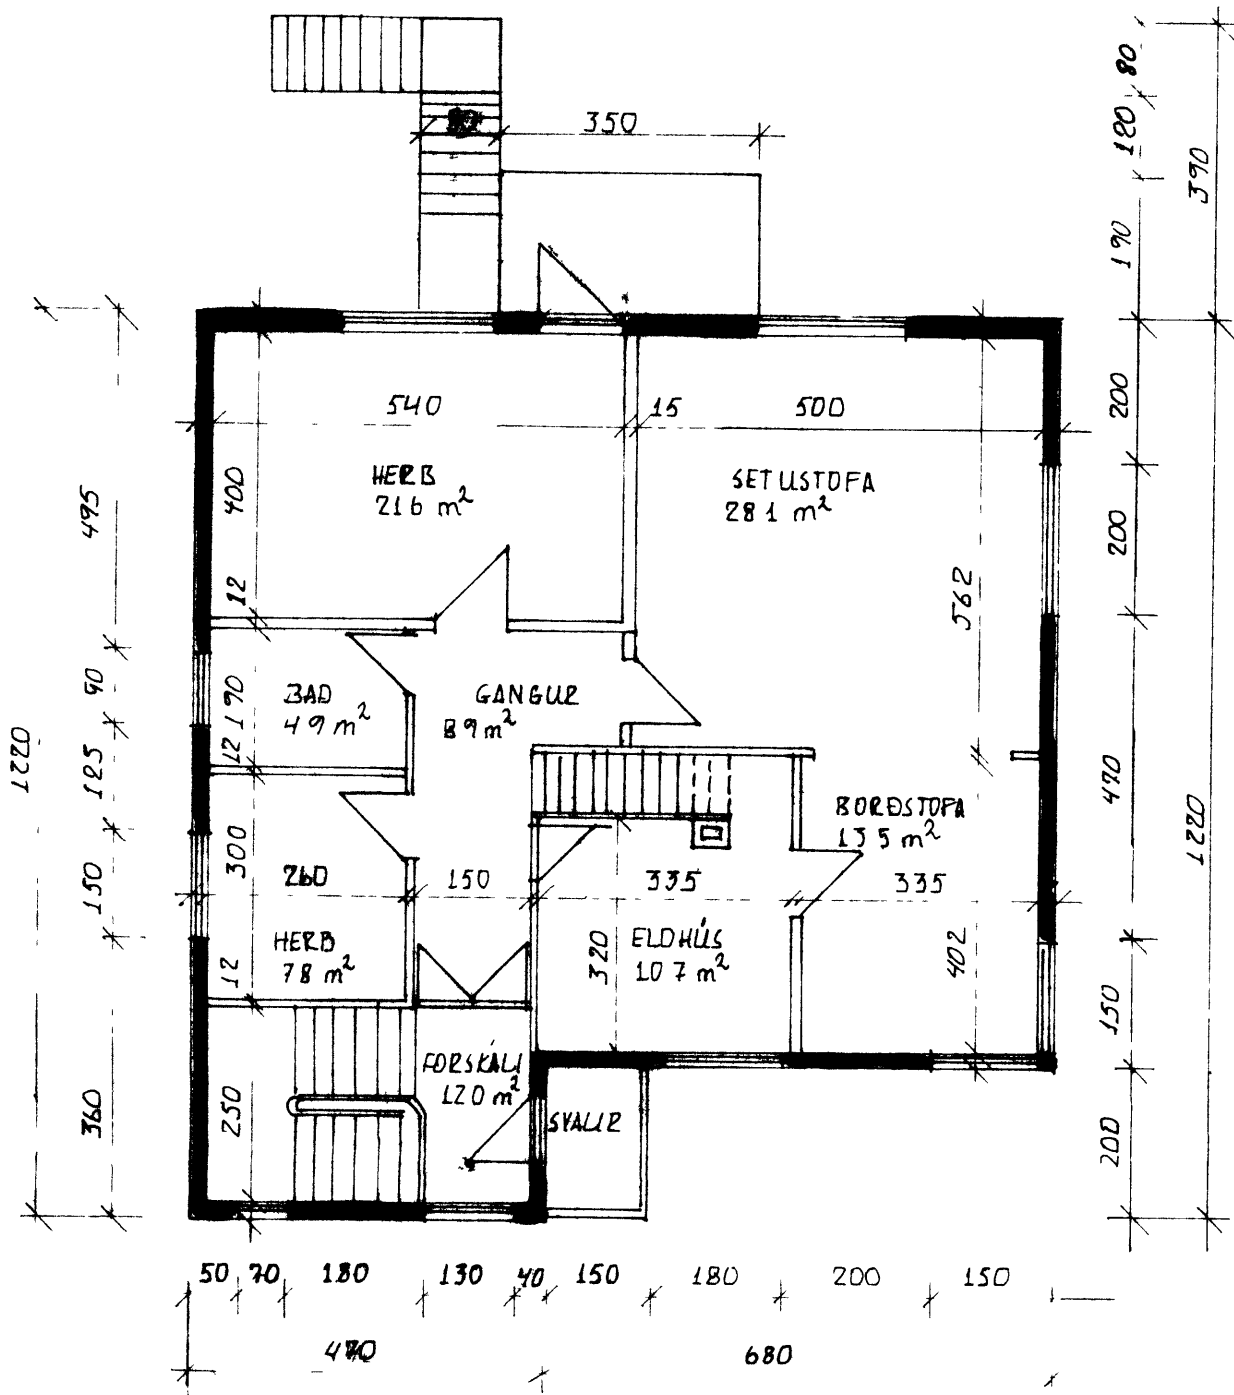

HASTEINSVEGUR

AFSTÖÐULMYND MKV 1:500

3 HÆÐ MKV 1:100

GRUNNMYND 2 HÆÐ MKV 1:100

GRUNNMYND 1 HÆÐ MKV 1:100

BREYTINGA STIGA SNILLIÐ	BREYTING C	VERKHEITI HASTEINSVEGUR 49 VESTMANNNAEYJUM	VERKEFNI BREYTINGAÐ A SHÖLLUM GRUNNMYNDIR OG AFSTÖÐULMYND	BJÖRGVIN BJÖRGVÍNSON BYGGINGAR TÆKNIFRÆÐINGUR BÓLHLIÐ 19 700 VESTM EYJUM Sími (98) - 11135
BREYTING B	BREYTING D			