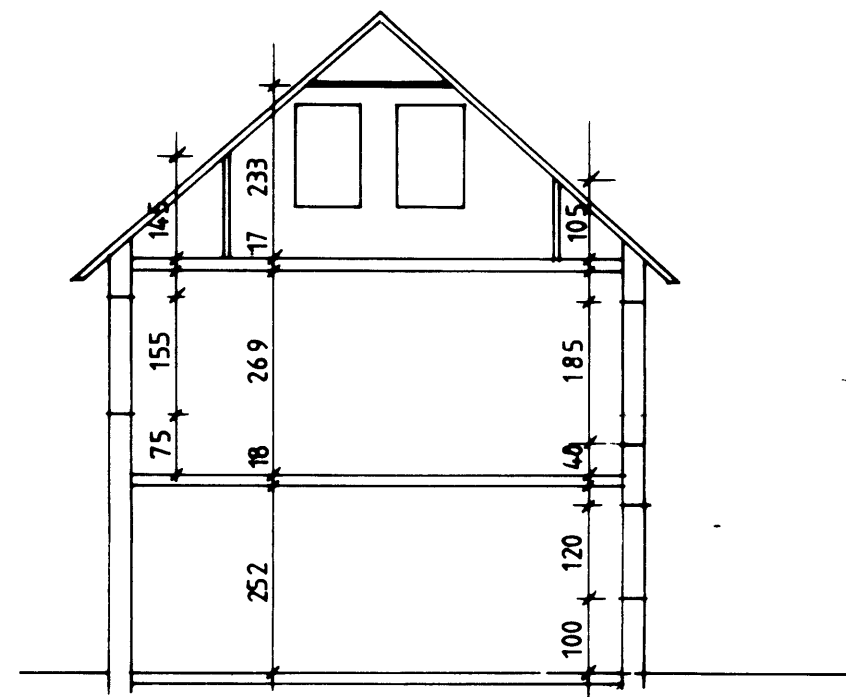

SNIO A-A

F			VERK	
E			HÁSTEINSVEGUR 42	
D				
C				
B				
A			TEIKN NR	AF
BR	DAGS	BREYTING	HANNAÐ	TEIKNAÐ <i>BT</i>
BEJARTÆKNIFRÆÐINGURINN VESTMANNAEYJUM			KVARÐI	1:100
			DAGS	27 / 8 '85