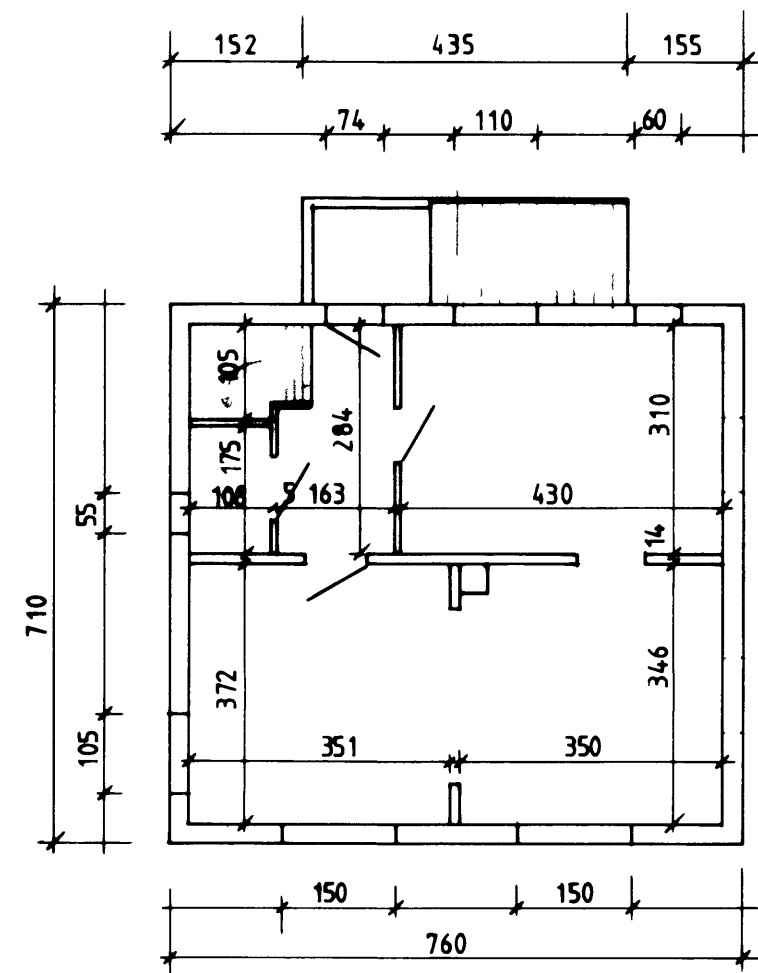

HÆÐ

F			VERK	
E			HÁSTEINSVEGUR 42	
D				
C				
B				
A			TEIKN NR	AF
BR	DAGS	BREYTING	HANNAÐ	TEIKNAÐ <i>BT</i>
BEJARTÆKNIFRÆÐINGURINN VESTMANNAEYJUM			KVARÐI	1:100
			DAGS	27 / 8 '85