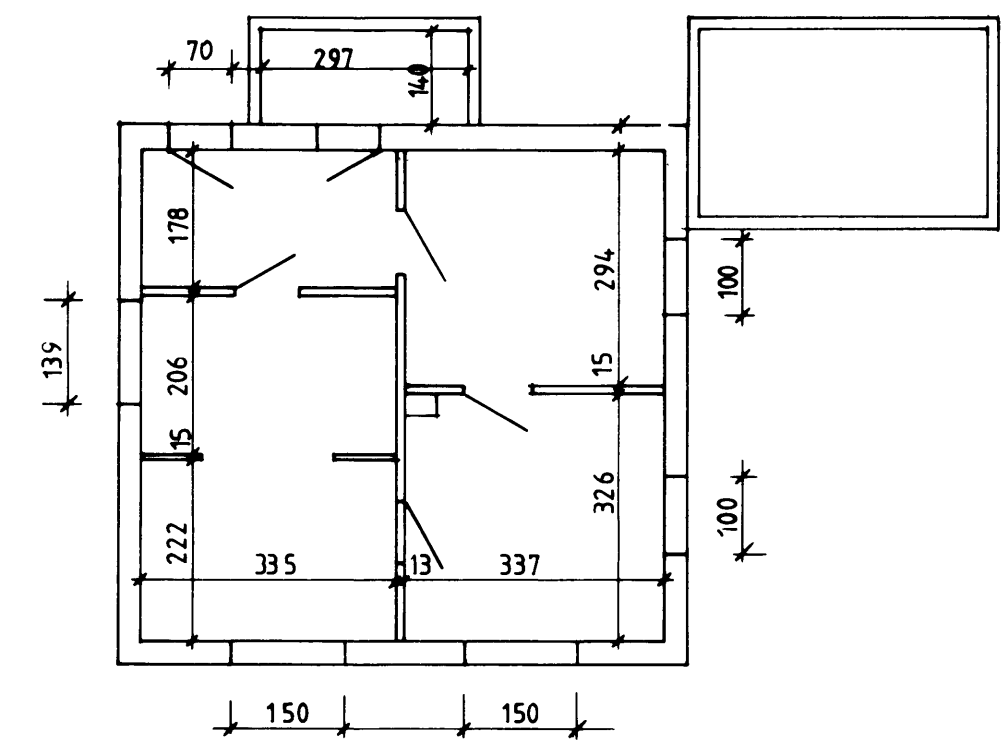

KJALLARI

F			VERK	
E			HÁSTEINSVEGUR 42	
D				
C				
B				
A			TEIKN NR	AF
BR	DAGS	BREYTING	HANNAÐ	TEIKNAÐ <i>BT</i>
BEJARTÆKNIFRÆÐINGURINN VESTMANNAEYJUM			KVARÐI	1:100
			DAGS	27 / 8 '85