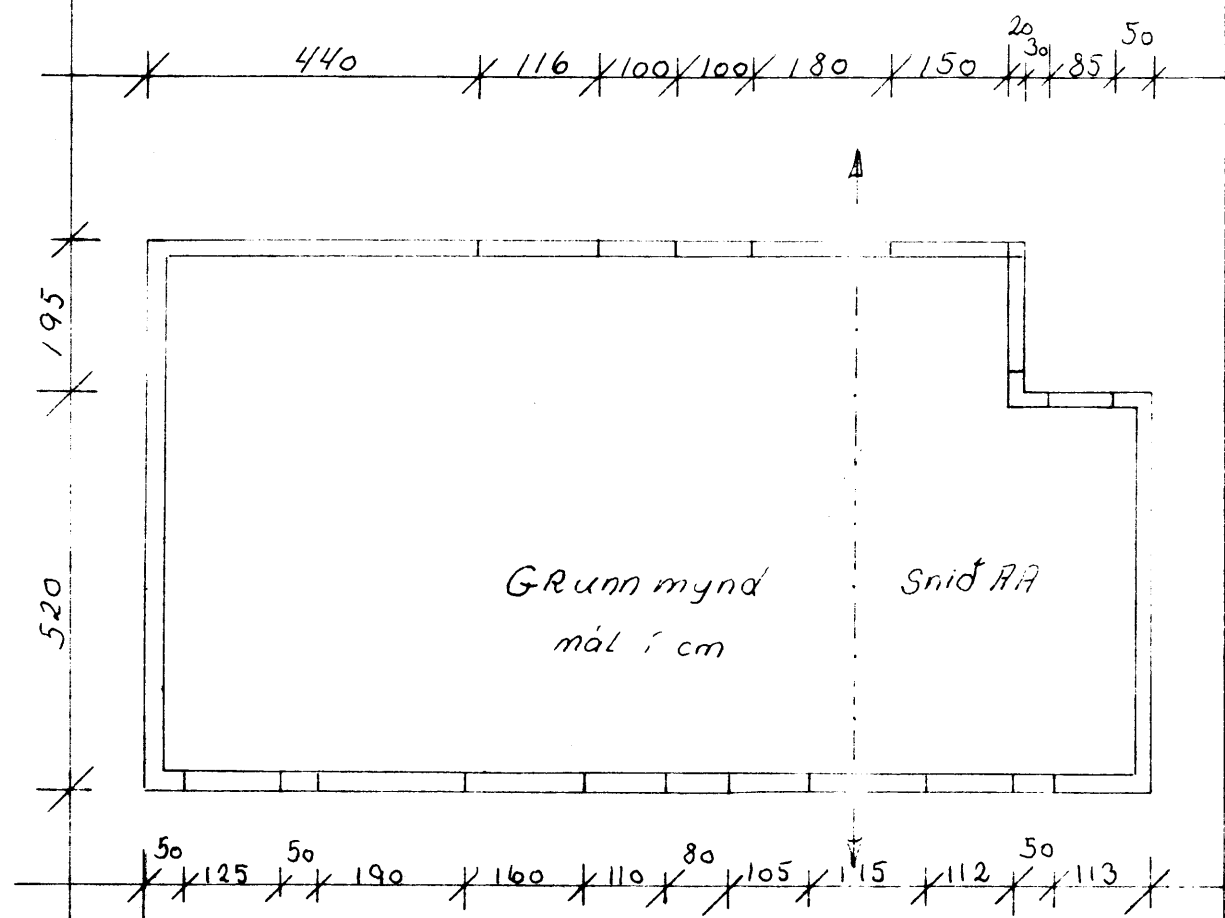

Mæt Farvéljóns 14095G-5889.

Aldis Pálladóttir 040160-74449

SAMÞYKKT / BYGGINGAERND
08-7-92
BYGGINGARULLTRÜNN / VESTMANNAEYJUM
Jóhann Pálsson

Norður

13.4 m

Austur

7.2 m

Snid AA

Suður

11.55 m

Vestur

5.25 m

Grunnmynd
mál 1 cm

Snid AA

Verkefni: Hústeinsvegur 39.
Dags: 10.5 1992.
Mx 1: 1-100
Teikn: Agúst Hreggverðsson