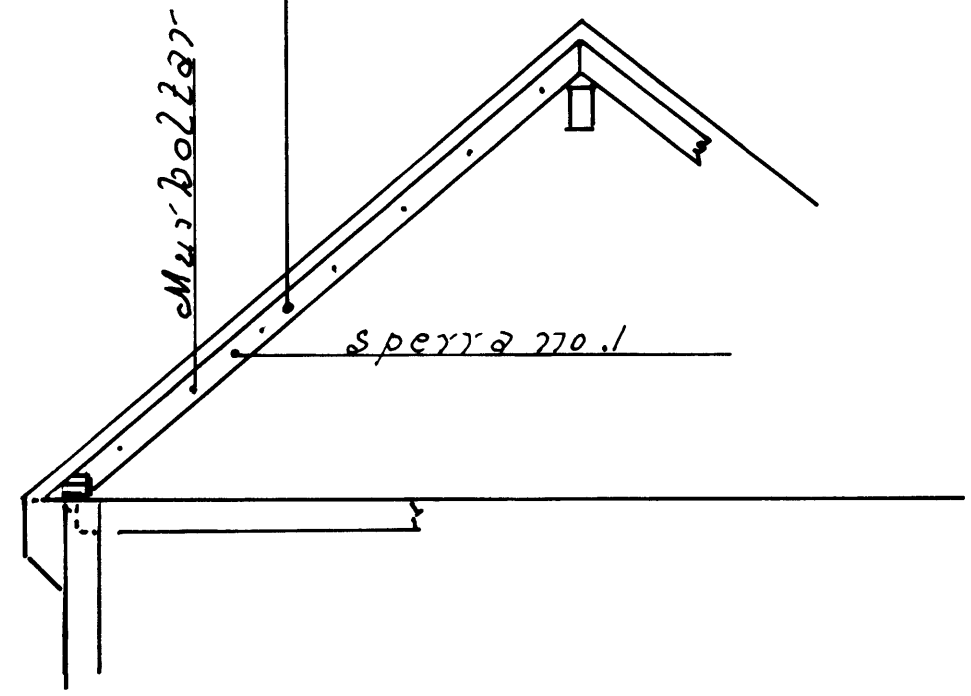

Jllysb

sperrur þolluð á gafflvegg þollu 12x150 mm 1/2 60

sperrur við kvæði 2x8 fest með þakástan Merum 452 pr sp

limré burðu eflin úr- framleiðanda

Molezza þolluð á vegg- efni 2x6 þíavari 27 þura þollar 12x180 1/2 60

Sperra no. 1
sperra no 2
sperrur no 3 og 4 fyrir olían

vegggrind yfir stíkkli 45x150 mm

steypa
steypuð gallar

limré

sperra no 3

uppstöður 2 hlið á kvæði
45x150 mm þura 1/2 60

sperra no 4

uppstöður vegg á kvæði