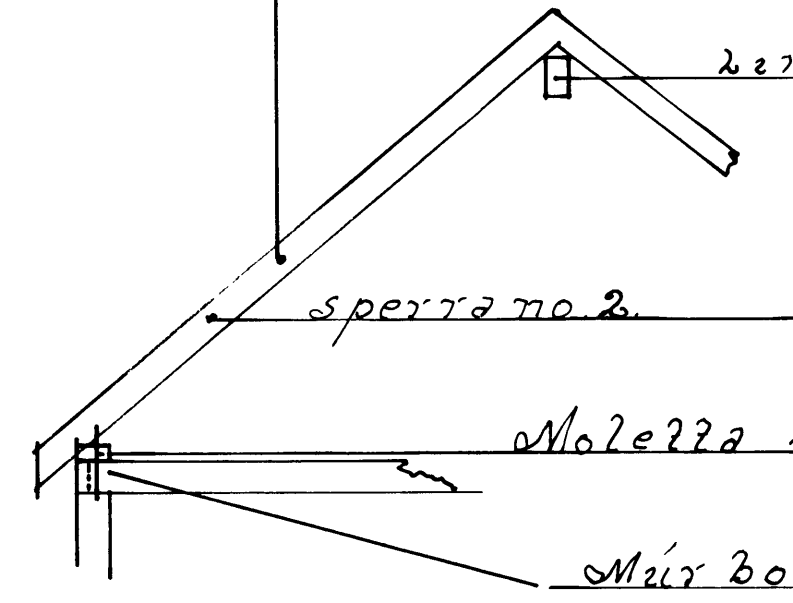

Jllysb

sperrur þolluð á gafflvegg þollu 12x150 mm 1/2 60

sperrur við kvæði 2x8 fest með þakástan Merum 452 pr sp

limré burðu eflin úr- framleiðanda

Molezza þolluð á vegg- efni 2x6 þíavari 27 þura þollar 12x180 1/2 60

Sperra no. 1
sperra no 2
sperrur no 3 og 4 fyrir olían

vegggrind yfir stíkkli 45x150 mm

steypa
steypuð gallar

limré

sperra no 3

uppstöður 2 hlið á kvæði
45x150 mm þura 1/2 60

sperra no 4

uppstöður vegg á kvæði