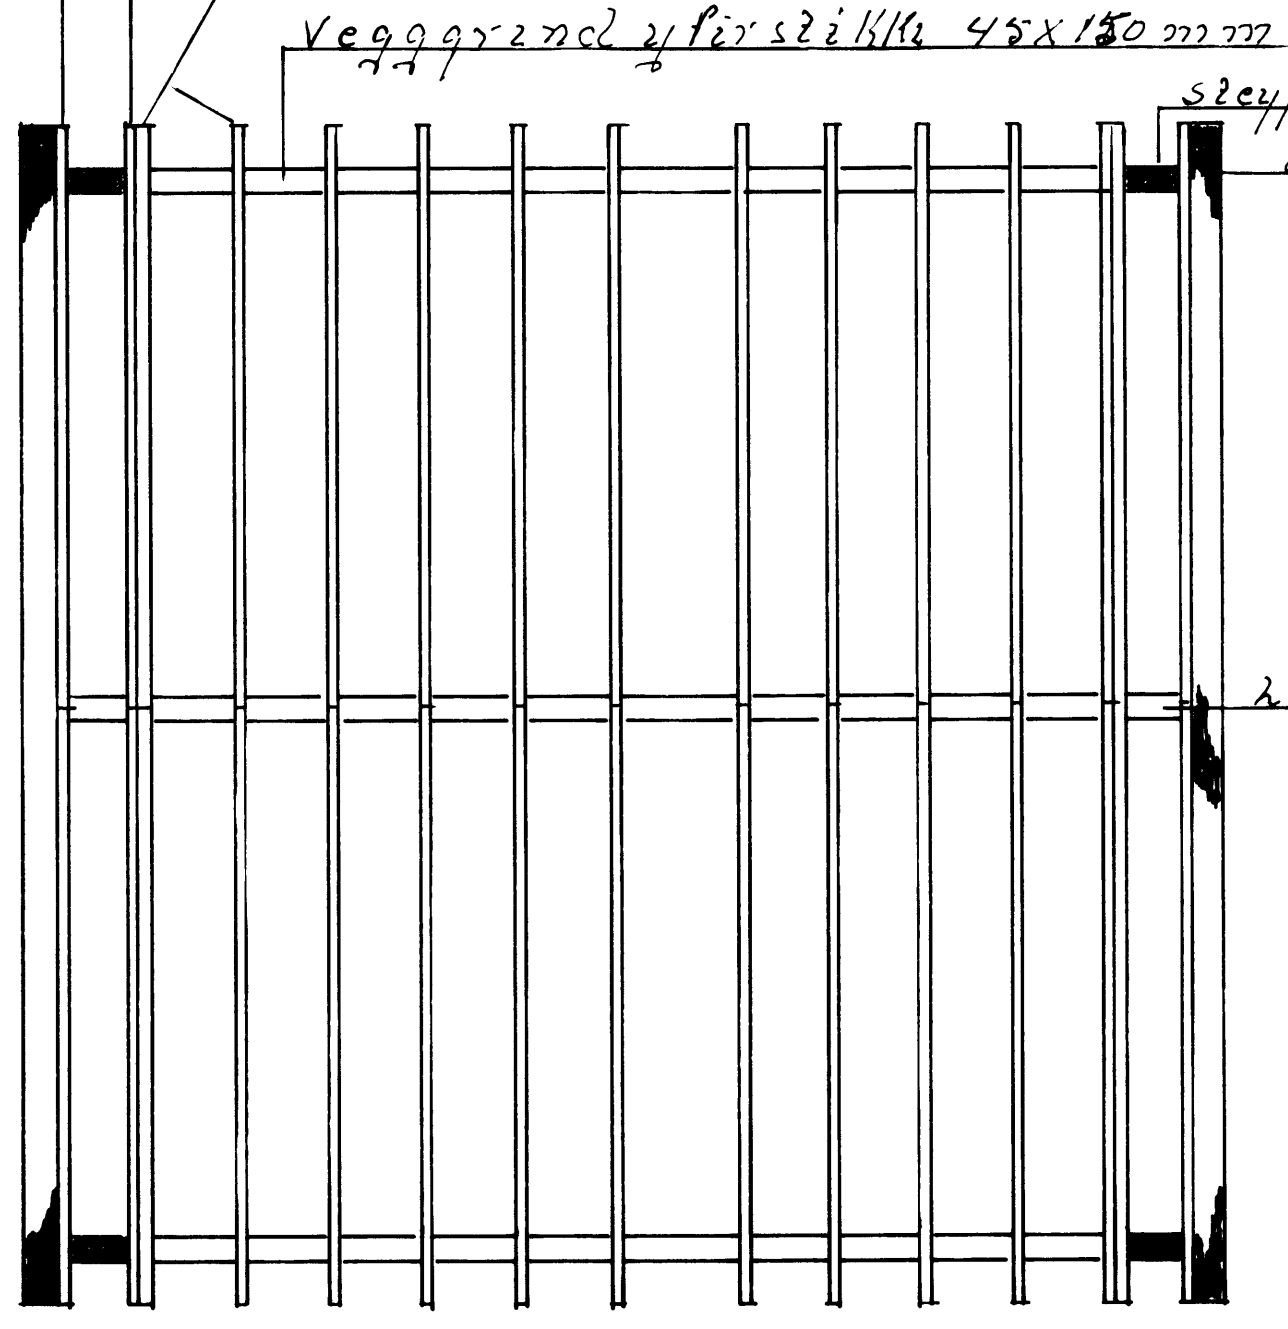

Jllysb

sperrur þolluð á gafflvegg þollu 12x150 mm 1/2 60

sperrur við kvæði 2x8 fest með þakástan Merum 452 pr sp

limré burðu eflin úr- framleiðanda

Molezza þolluð á vegg- efni 2x6 þíavari 27 þura þollar 12x180 1/2 60

Sperra no. 1
sperra no 2
sperrur no 3 og 4 fyrir olían

vegggrind yfir stíkkli 45x150 mm

steypa
steypuð gallar

limré

sperra no 3

uppstöður 2 hlið á kvæði
45x150 mm þura 1/2 60

sperra no 4

uppstöður vegg á kvæði