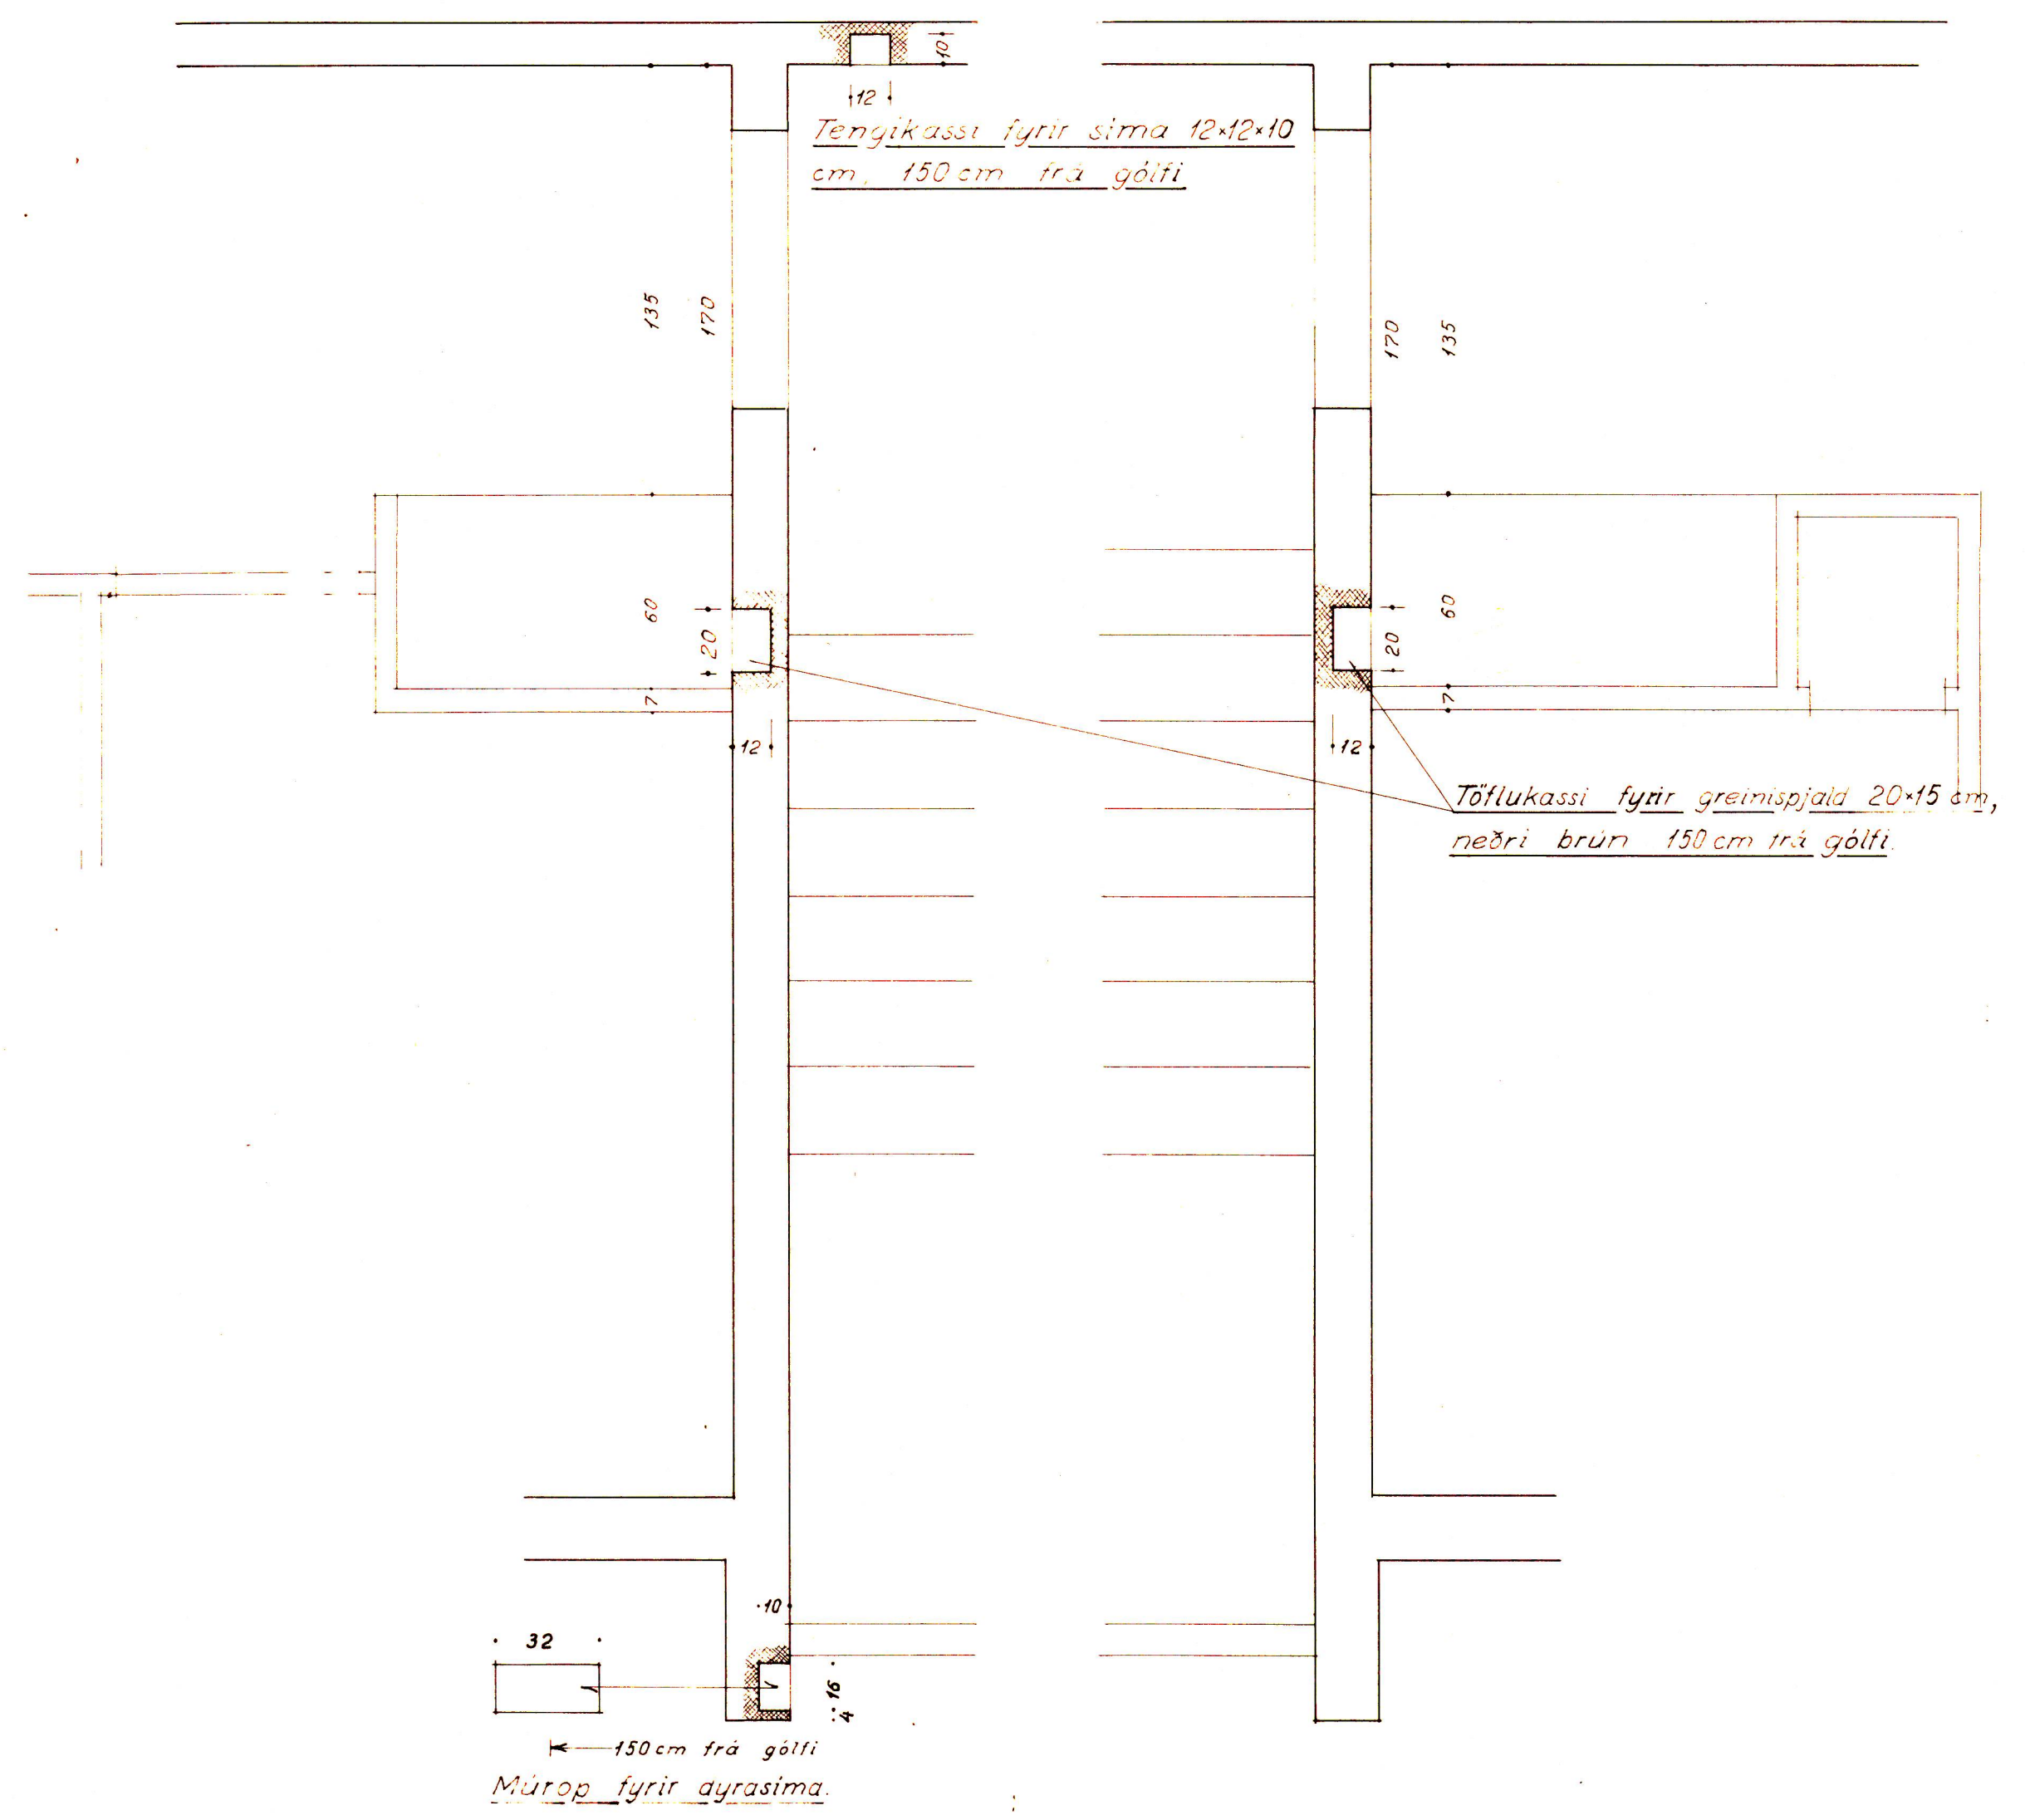

Afstöðumynd. M:1:1000

Þverskurður. M:1:100

Stigahús. M:1:20

Jón Skúlaþson, verkfr.	
Egissíðu 60	
Hásteinsvegur 60-62-64	
Vestmannaeyjum	
Afstöðumynd, þverskurður, stigahús.	
Reykjavík 4/3 1963	
Teikn. <i>J.S.</i>	230-7
Yfir. <i>J.S.</i>	