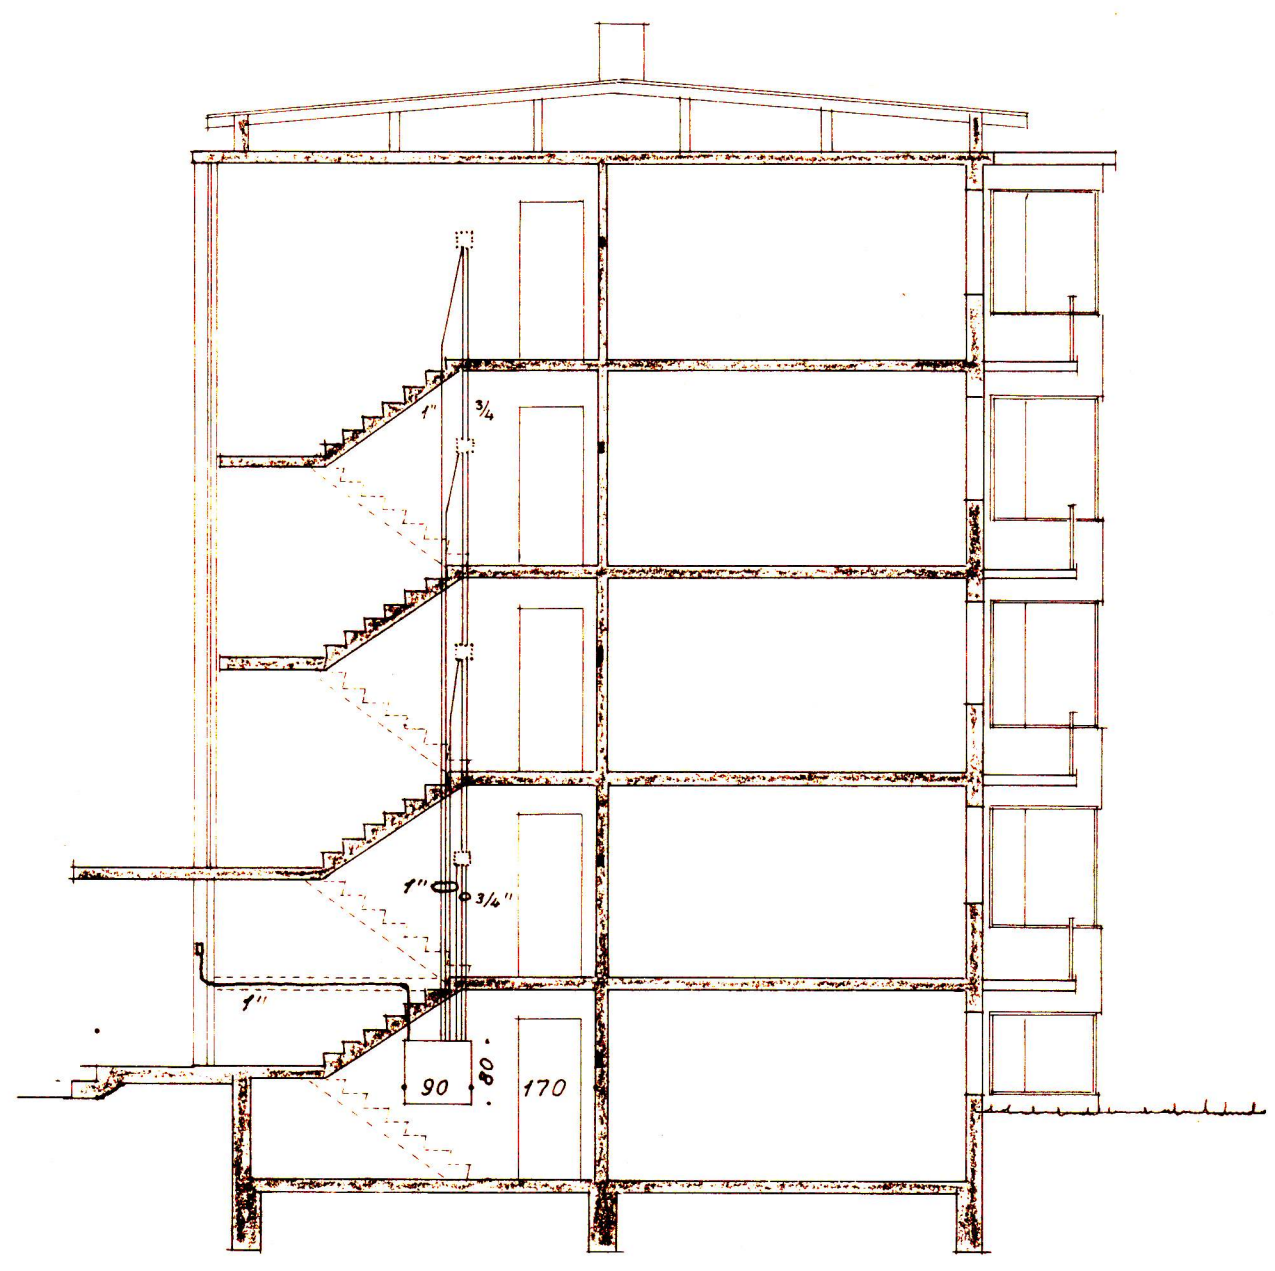

Afstöðumynd. M:1:1000

Þverskurður. M:1:100

Stigahús. M:1:20

Jón Skúlaþson, verkfr.	
Egissíðu 60	
Hásteinsvegur 60-62-64	
Vestmannaeyjum	
Afstöðumynd, þverskurður, stigahús.	
Reykjavík 4/3 1963	
Teikn. <i>J.S.</i>	230-7
Yfir. <i>J.S.</i>	