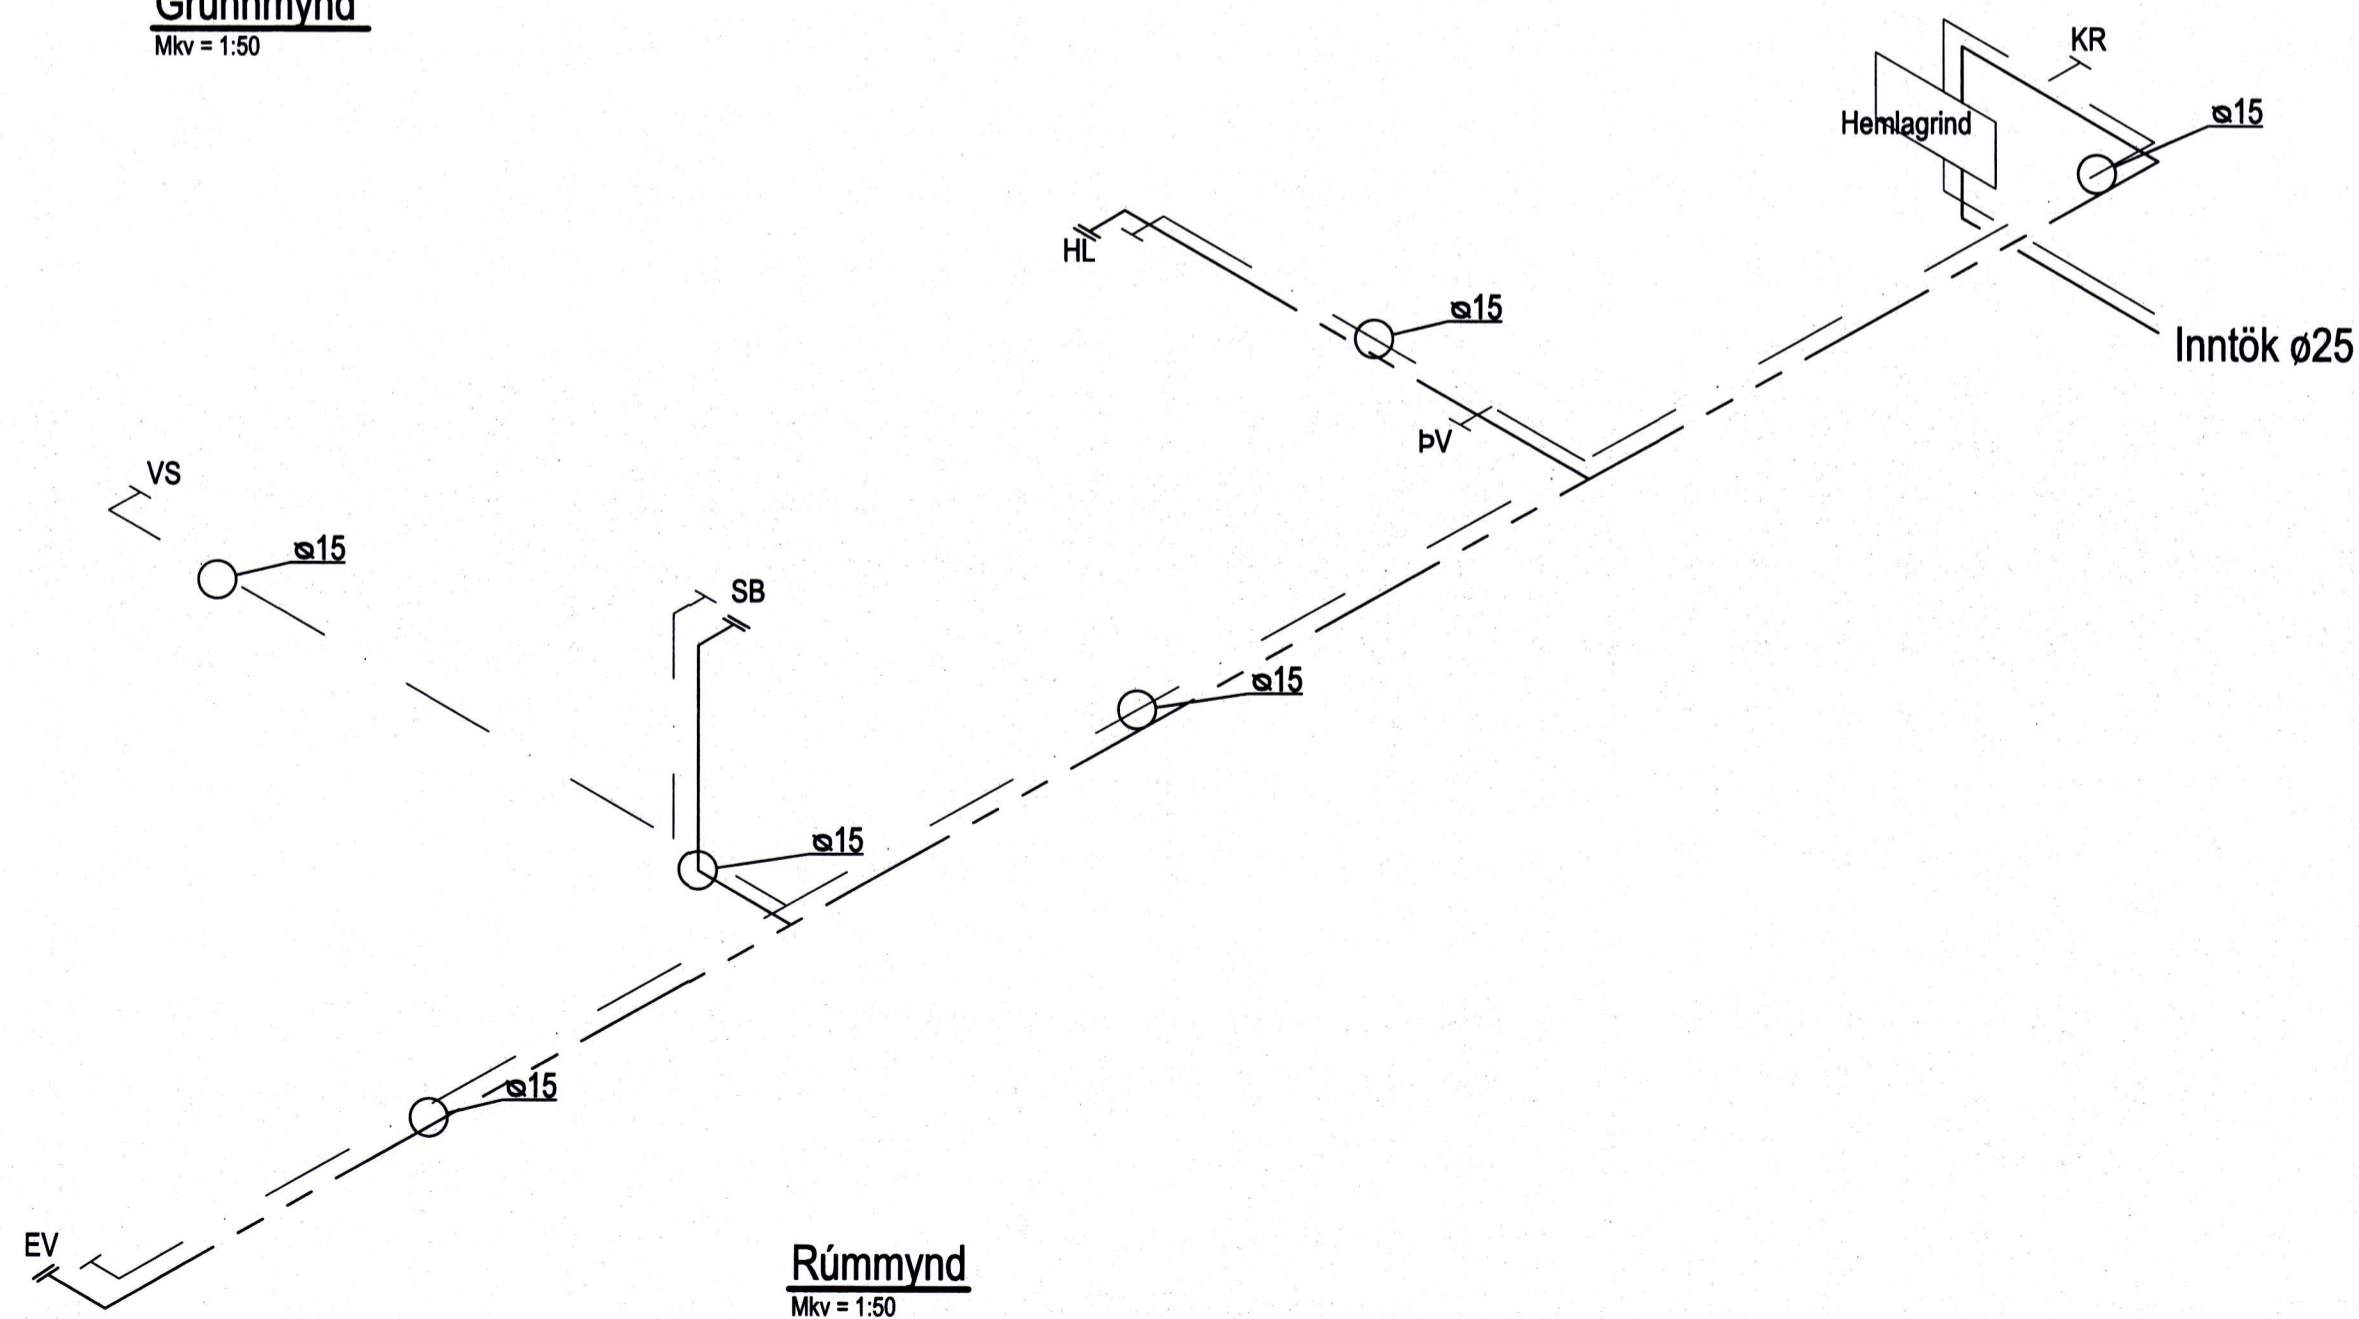

Grunnmynd

Mkv = 1:50

Rúmmynd

Mkv = 1:50

Skýringar

Öll mál eru í mm
Sjá almennar skýringar
á skýringarblaði

SR.	DAGS.	BREYTING	REIÐ.	TEKJ.
GLÓRA				
<small>HÖNNUN RAÐGJÖF AFTANNA</small>				
Porcellur Björnsson 030673 3799 Byggingafræðingur erfi Tjarnargata 39 230 RNB Sími: 421 7562 760 4400 Póstfang: h@glora.is				

Hásteinsvegur 14
Vestmannaeyjar

Neysluvatnslagnir
Grunnmynd og rúmmynd

Óskur Ágústsson

MANNASTERNUR
Ólafur Ágústsson
BYGGINNVIÐERJAFN
BYGGINNVIÐERJAFN

SKALA: 1:50
VEÐUR: