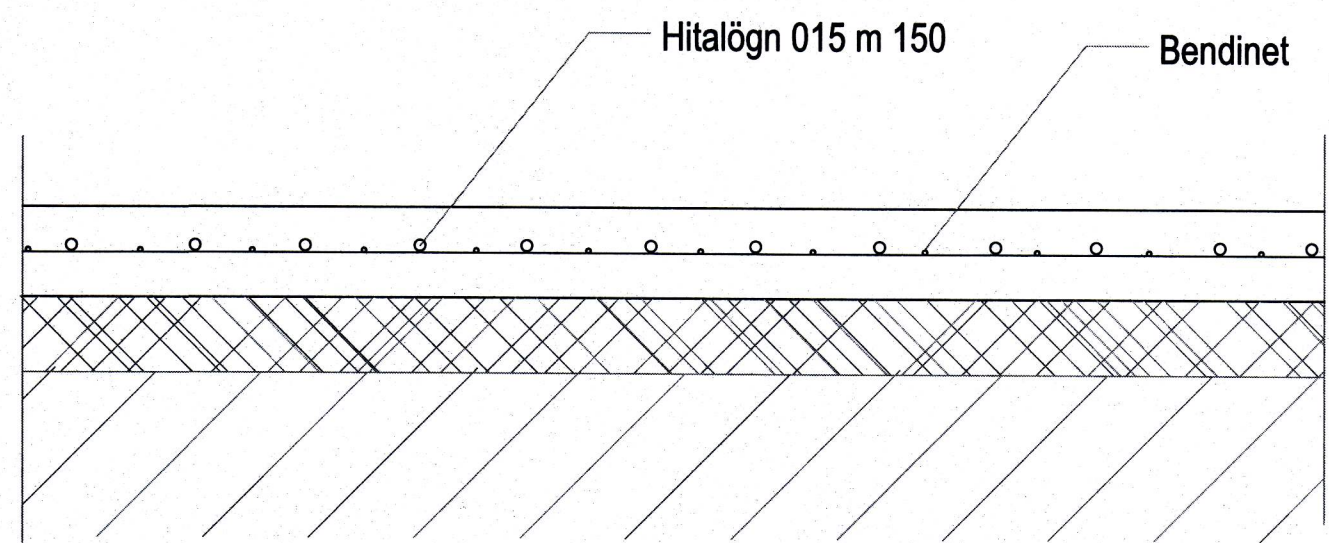

Grunnmynd
Mkv = 1:50

Almennt snið í gólf
Mkv = 1:10

Skýringar

Öll mál eru í mm
Sjá almennar skýringar
á skýringarblaði

BR.	DAGS	BREYTING	REIKN.	TEKNI.
GLÓRA		Porleifur Björnsson 030673 3799 Byggingaræðingur BFI Tjarnargata 39 230 RNB Sími: 421 7562 780 4400 Postfang: gl@glora.is		

Hásteinsvegur 14
Vestmannaeyjar

Hitalagnir
Grunnmynd og snið

BYGGINGARTEKNI

 KT: 120157 3769

KVARNR: 1:50
VEFSKIL: REYKJAVÍK