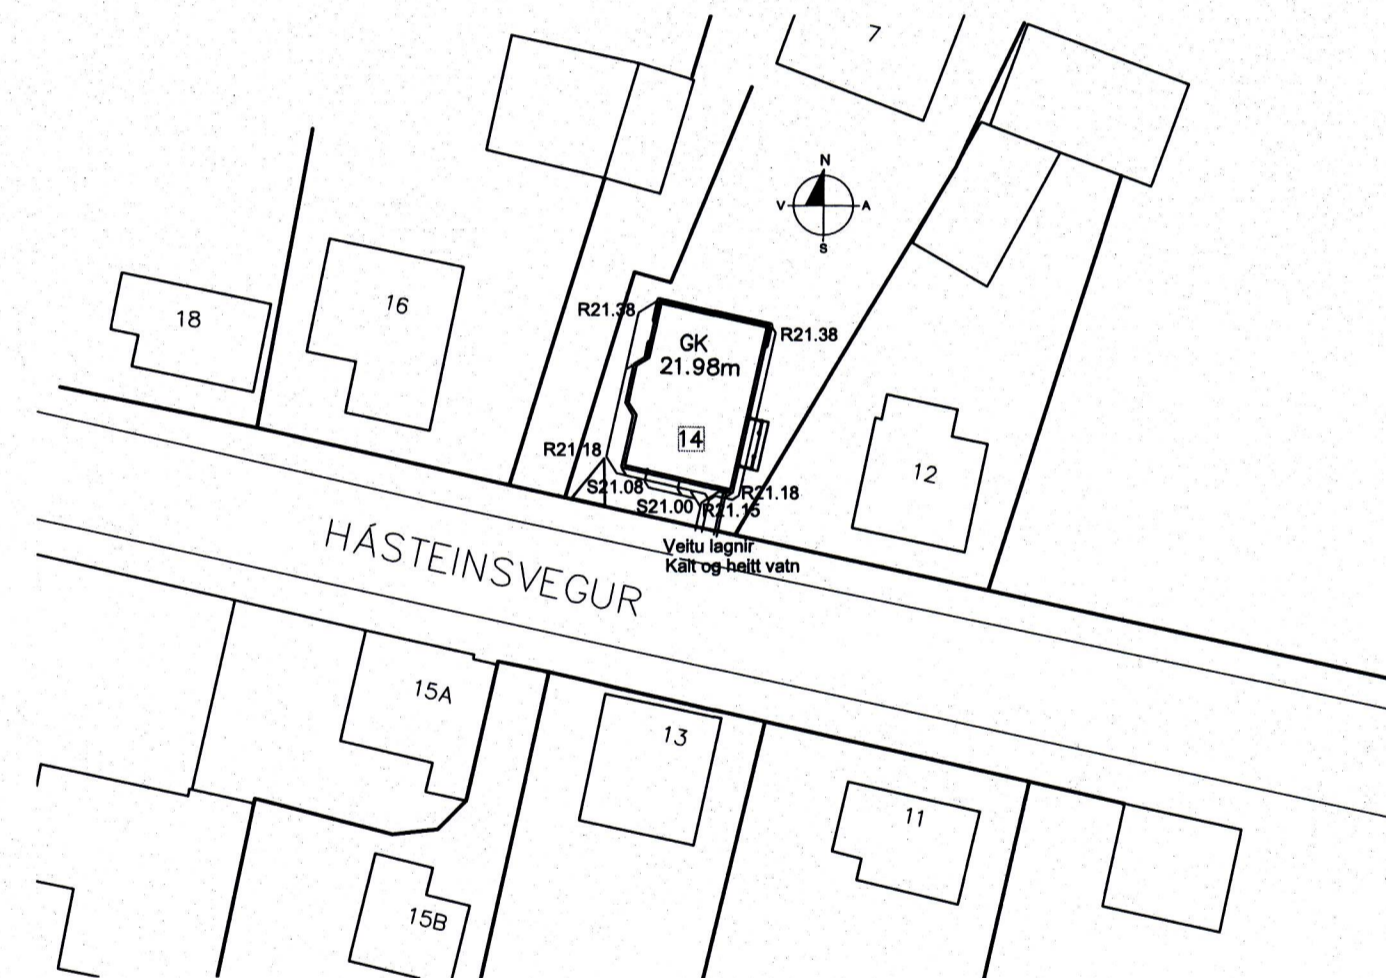

Lagnir í jörðu
Mkv = 1:50

Afstöðumynd
Mkv = 1:500

Skýringar
Öll mál eru í mm
Sjá almennar skýringar
á skýringarblaði

BR	DAGS	BREYTING	REIÐI	TEIÐI
GLÓRA		Porleifur Björnsson 030673 3709 Byggingfræðingur BFI Tjarnargata 39 230 RNB Sími: 421 7562 780 4400 Póstfang: ba@glora.is		
Hásteinsvegur 14 Vestmannaeyjar		Lagnir í jörðu Grunnmynd og afstöðumynd KT 190157 3509 REYKJAVÍK		
KVARNIR 1:50 1:500 VERKFR.		BR.		