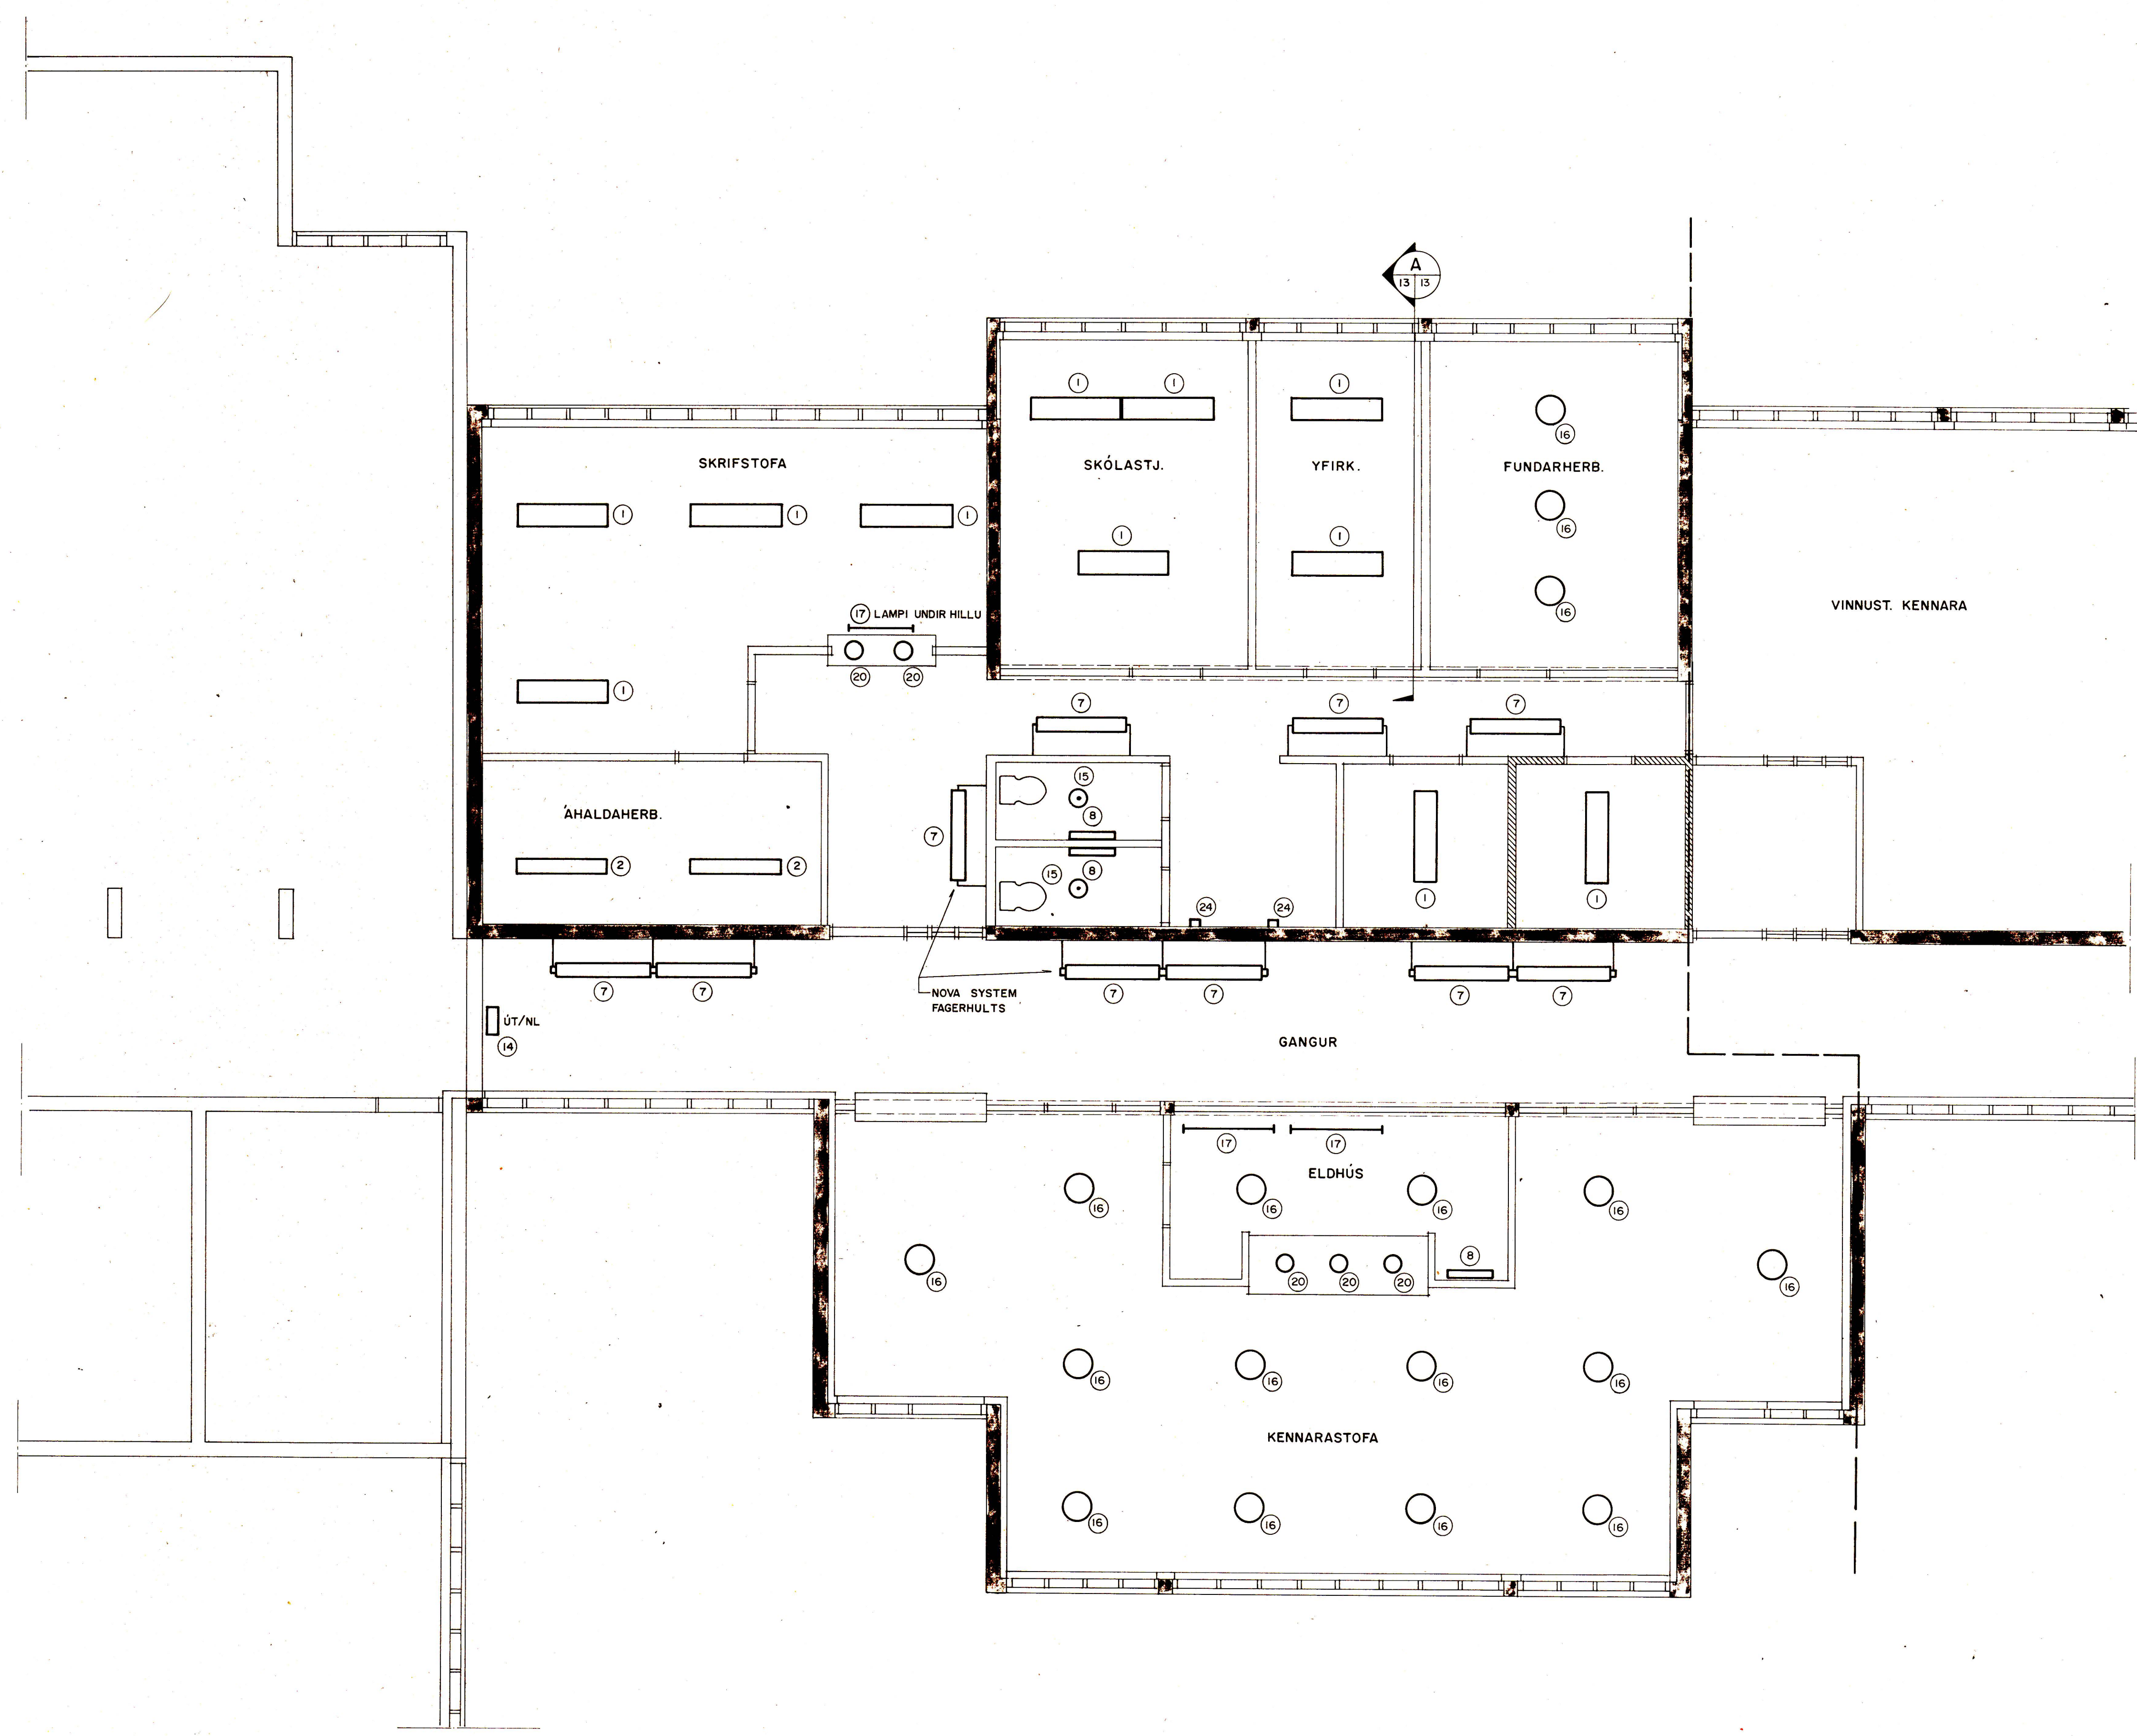

SJÁ SKÝRINGAR BLS.11

Verkefni:		HAMARSSKÓLI VESTMANNAEYJUM, I. ÁFANGI C	
Kvarði:	1:50	Verkhúti:	I. HÆÐ - VESTURHLUTI
cm 0 1 2 3 4			LAMPAPLAN
Hannað	Teiknað	Yfirfarið	Ráðgjafarverktæðingar
GG/GJ	EN	GG	Ármula 42 sími 91-84833
Dags	Samb.	Verknúmer	Teikningarnúmer
08.09.1989		BF IIII	71-1-6134
			Blað nr. 13