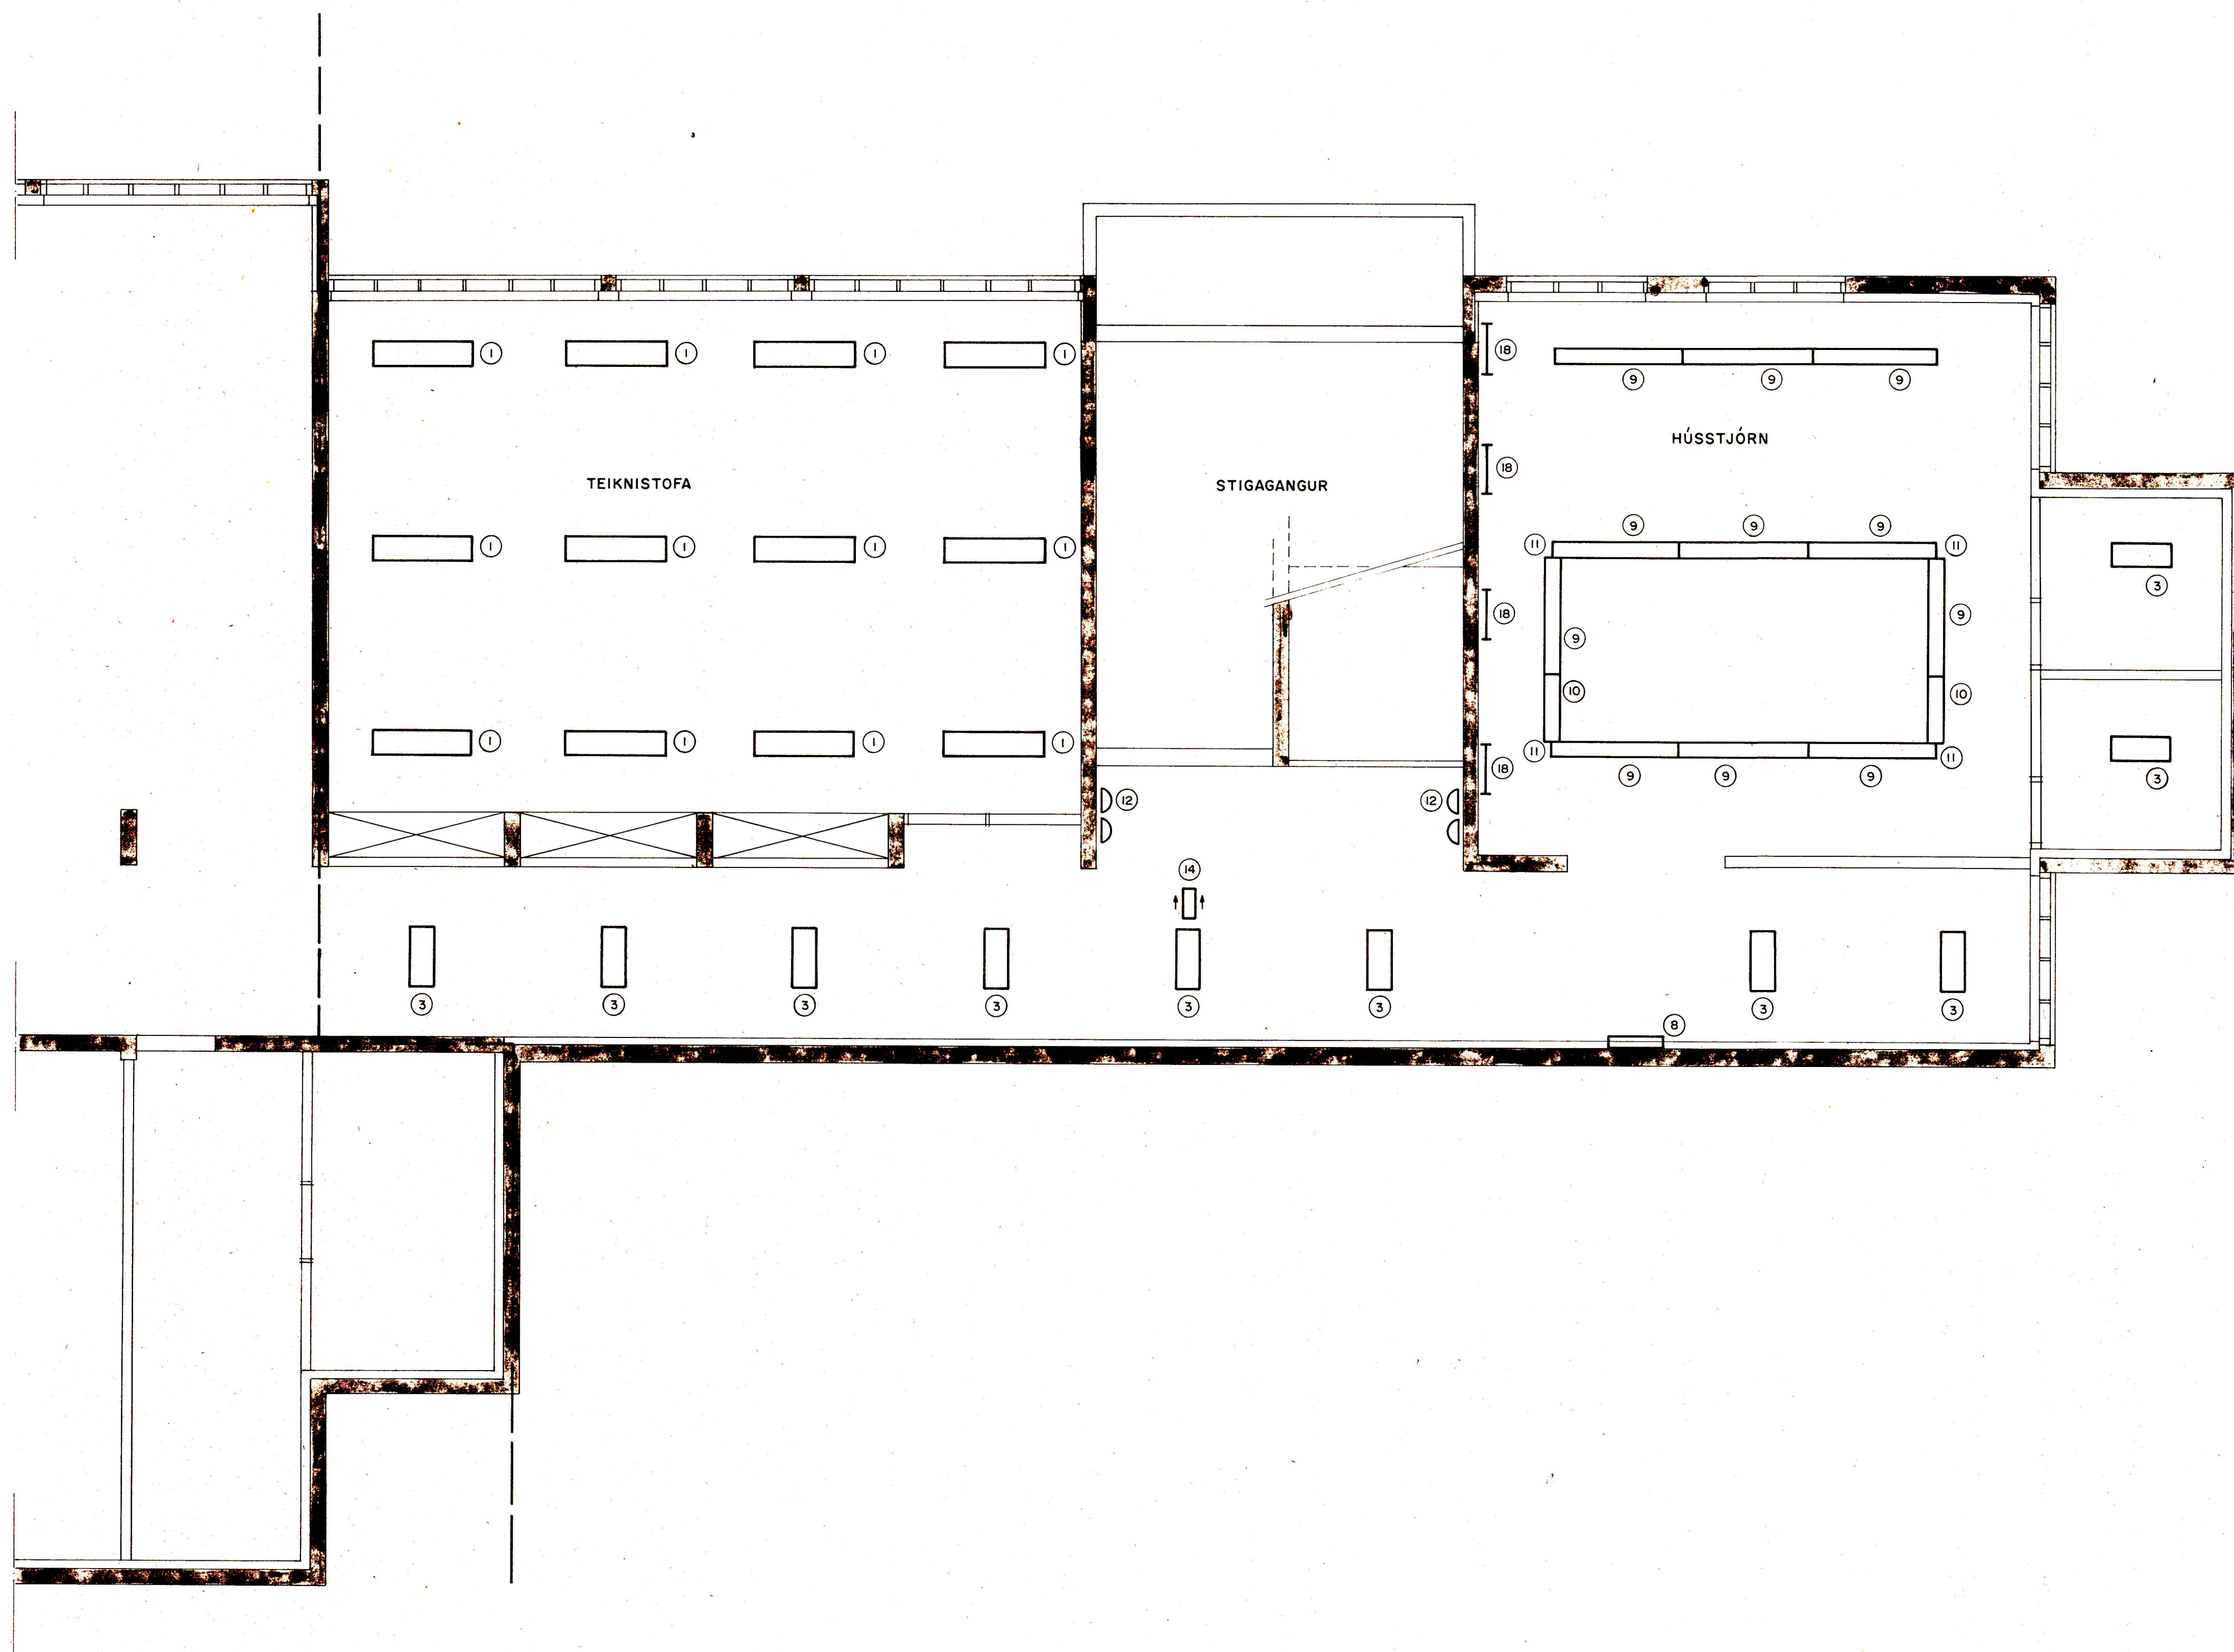

SJA SKÝRINGAR A BL.11

LYKILMYND

Verkhettir			
HAMARSSKÓLI VESTMANNAEYJUM I. ÁFANGI C			
Kvarð	1:50	Verkhettir	JARÐHÉÐ - AUSTURHLUTI
cm	0 1 2 3 4	Hannað	LAMPAPLAN
GG/GJ	EN	Teiknað	Yfirfarið
Dags.	08.09.1989	Verknúmer	BF IIII
		Samb.	Teikningarnúmer
			71 - I - 6133
			12