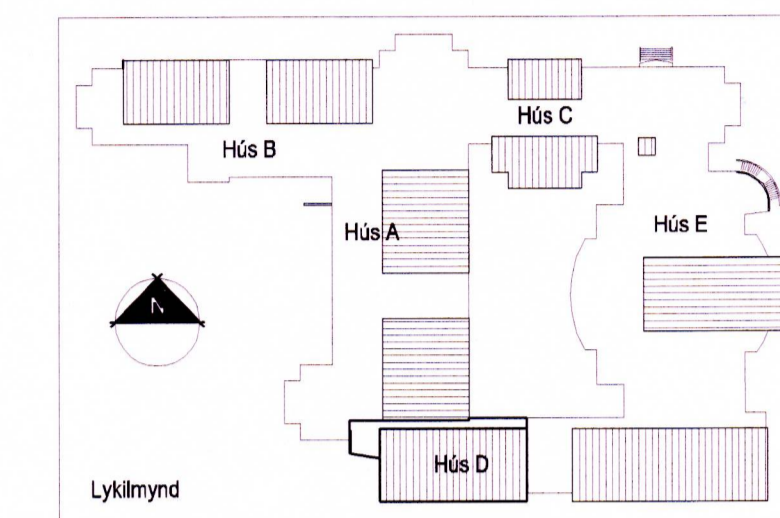

SNID A-A

SNID B-B

SNID C-C

SNID D-D

Breyting	Dags.	Teiknað	Lýsing
A			
B			
C			

*Ný teikning band
elt Þor2*

Unnið skv. samningi um höfundarétt við Guðmund Þór Pálsson arkitekt f.a.

Hallur Kristvinsson ehf InnanhússArkitektar f.hi

302.1 (99)1.06

Verknr. Teikninga nr. Breyting nr.