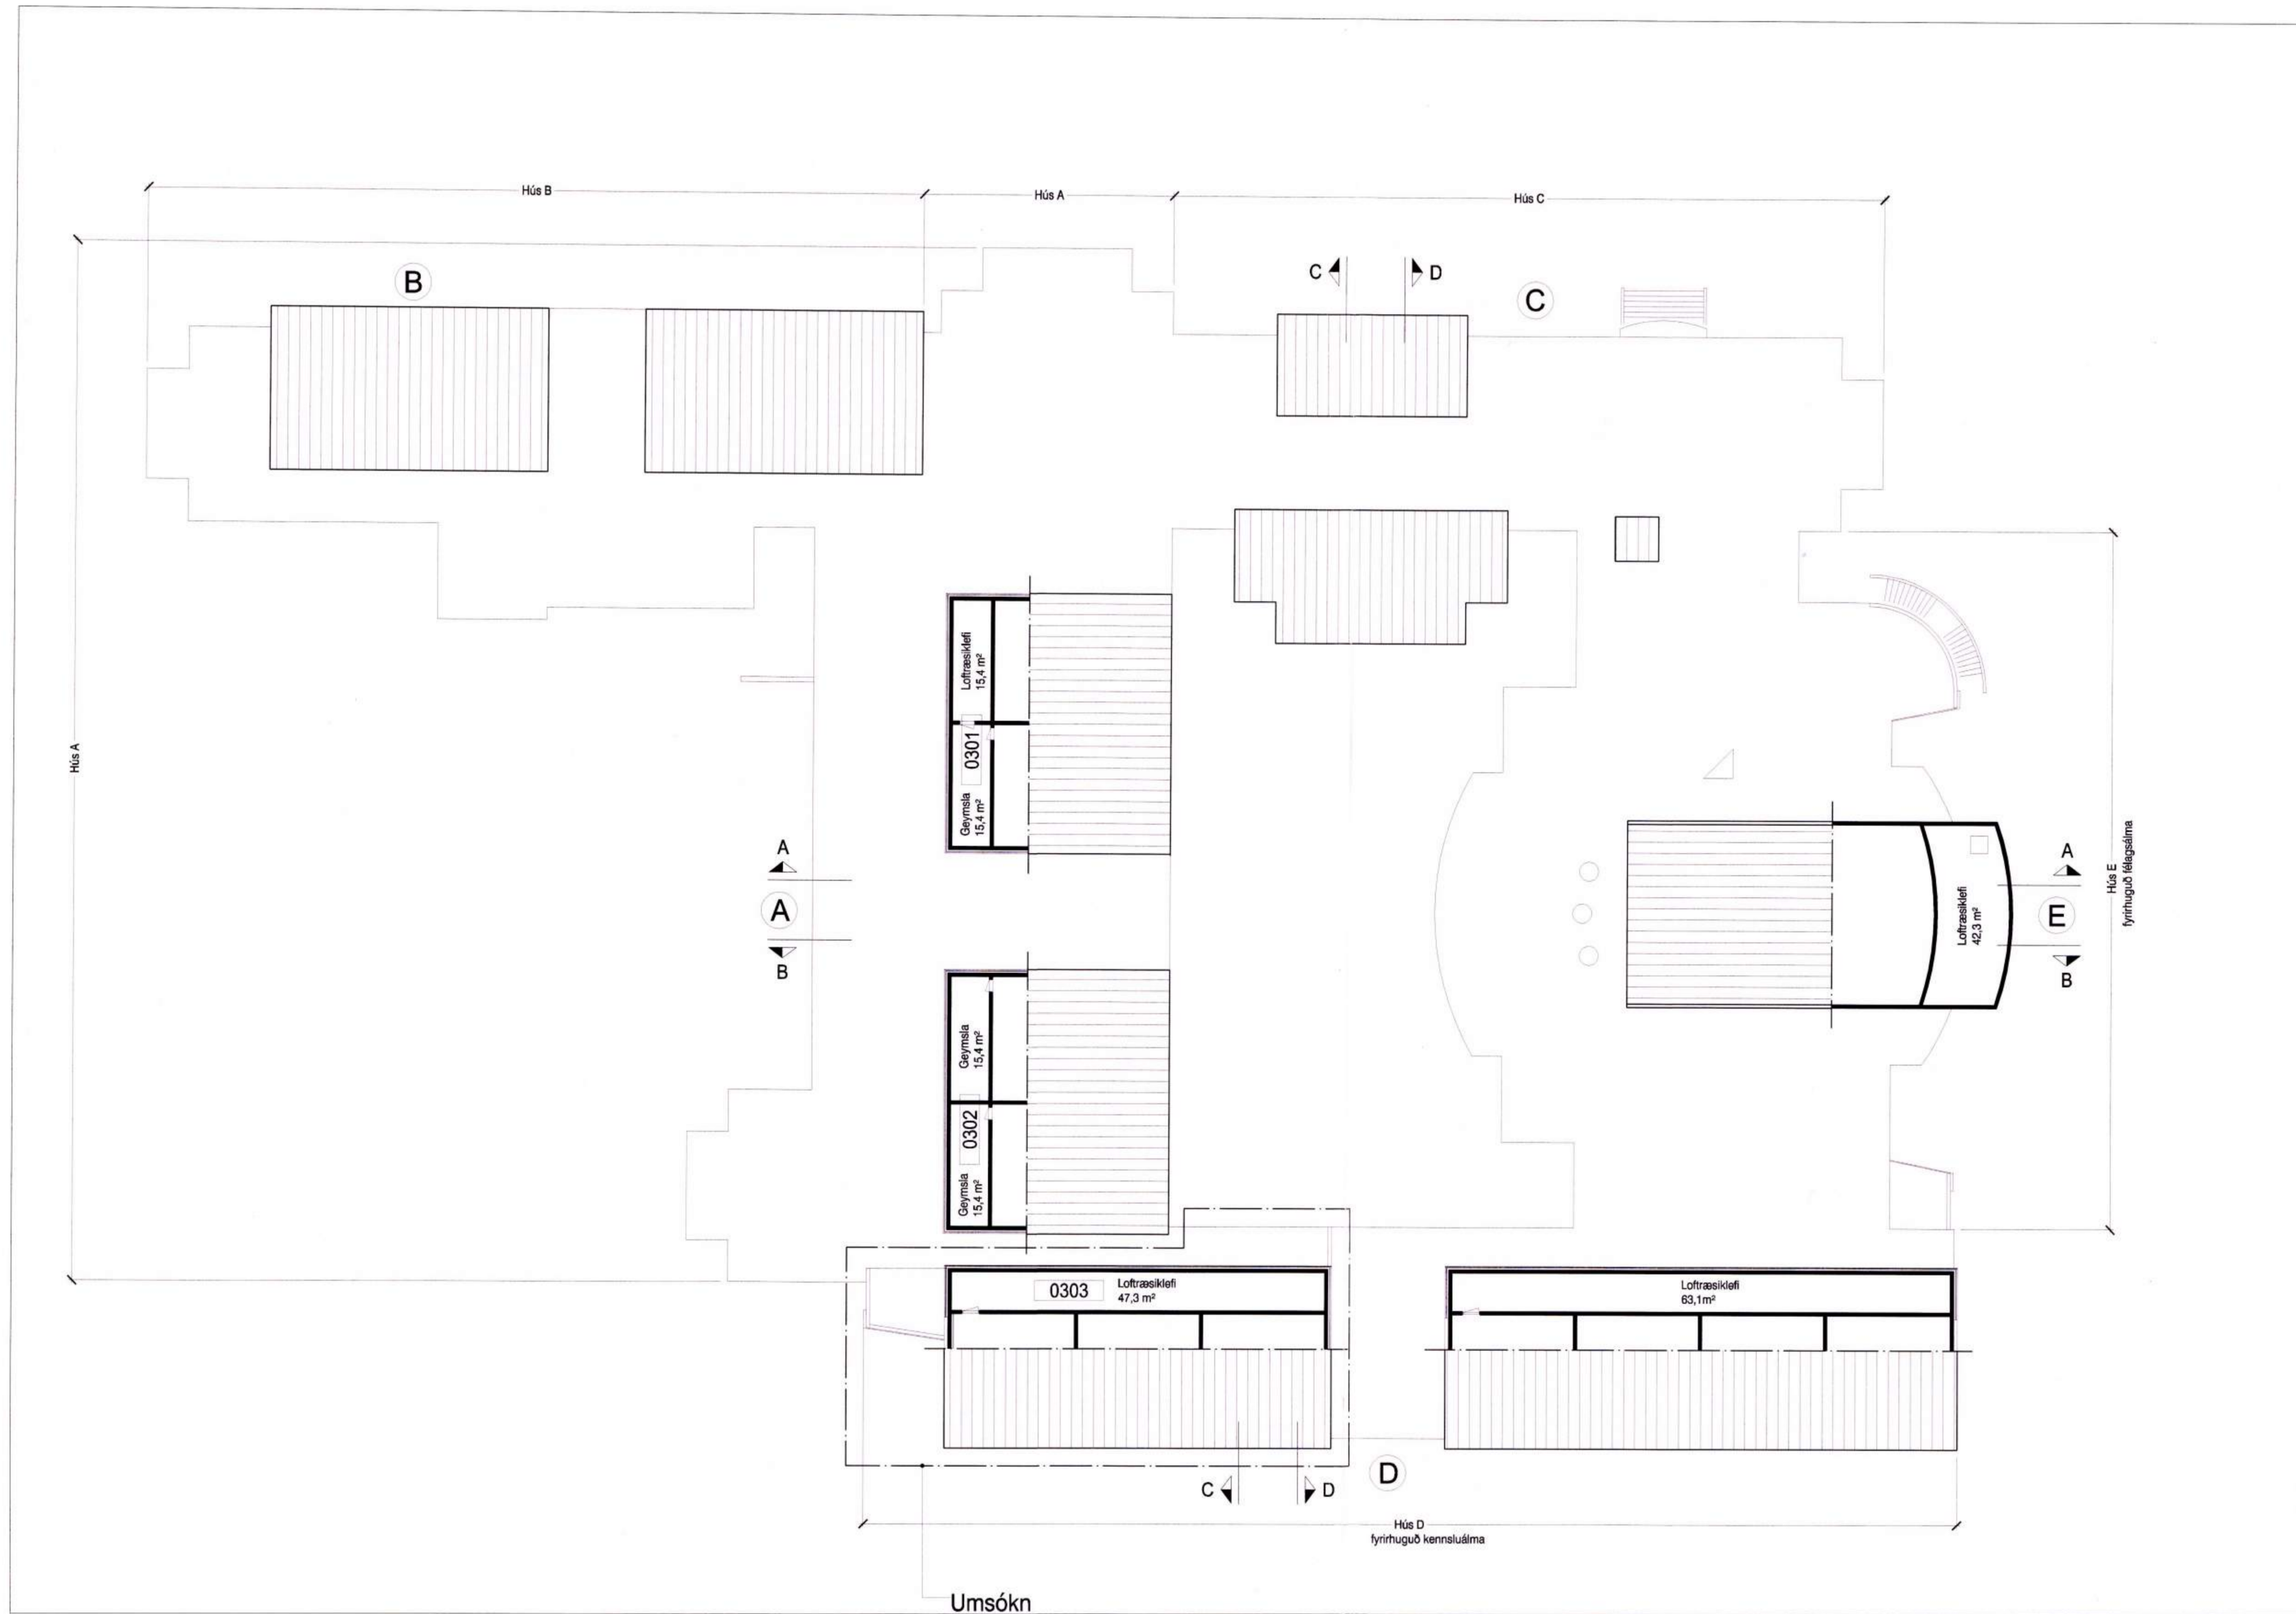

Breyting Dags. Teiknað Lýsing

A _____
B _____
C _____

Lýkillmynd

Ný húsnæðing
ah 2002

Umboð skv. samningi um höfundarrétt við Guðmund Þór Pálsson arkitekt fal.

Hallur Kristvinsson ehf Innanhúsnæðingarkitektar fhi