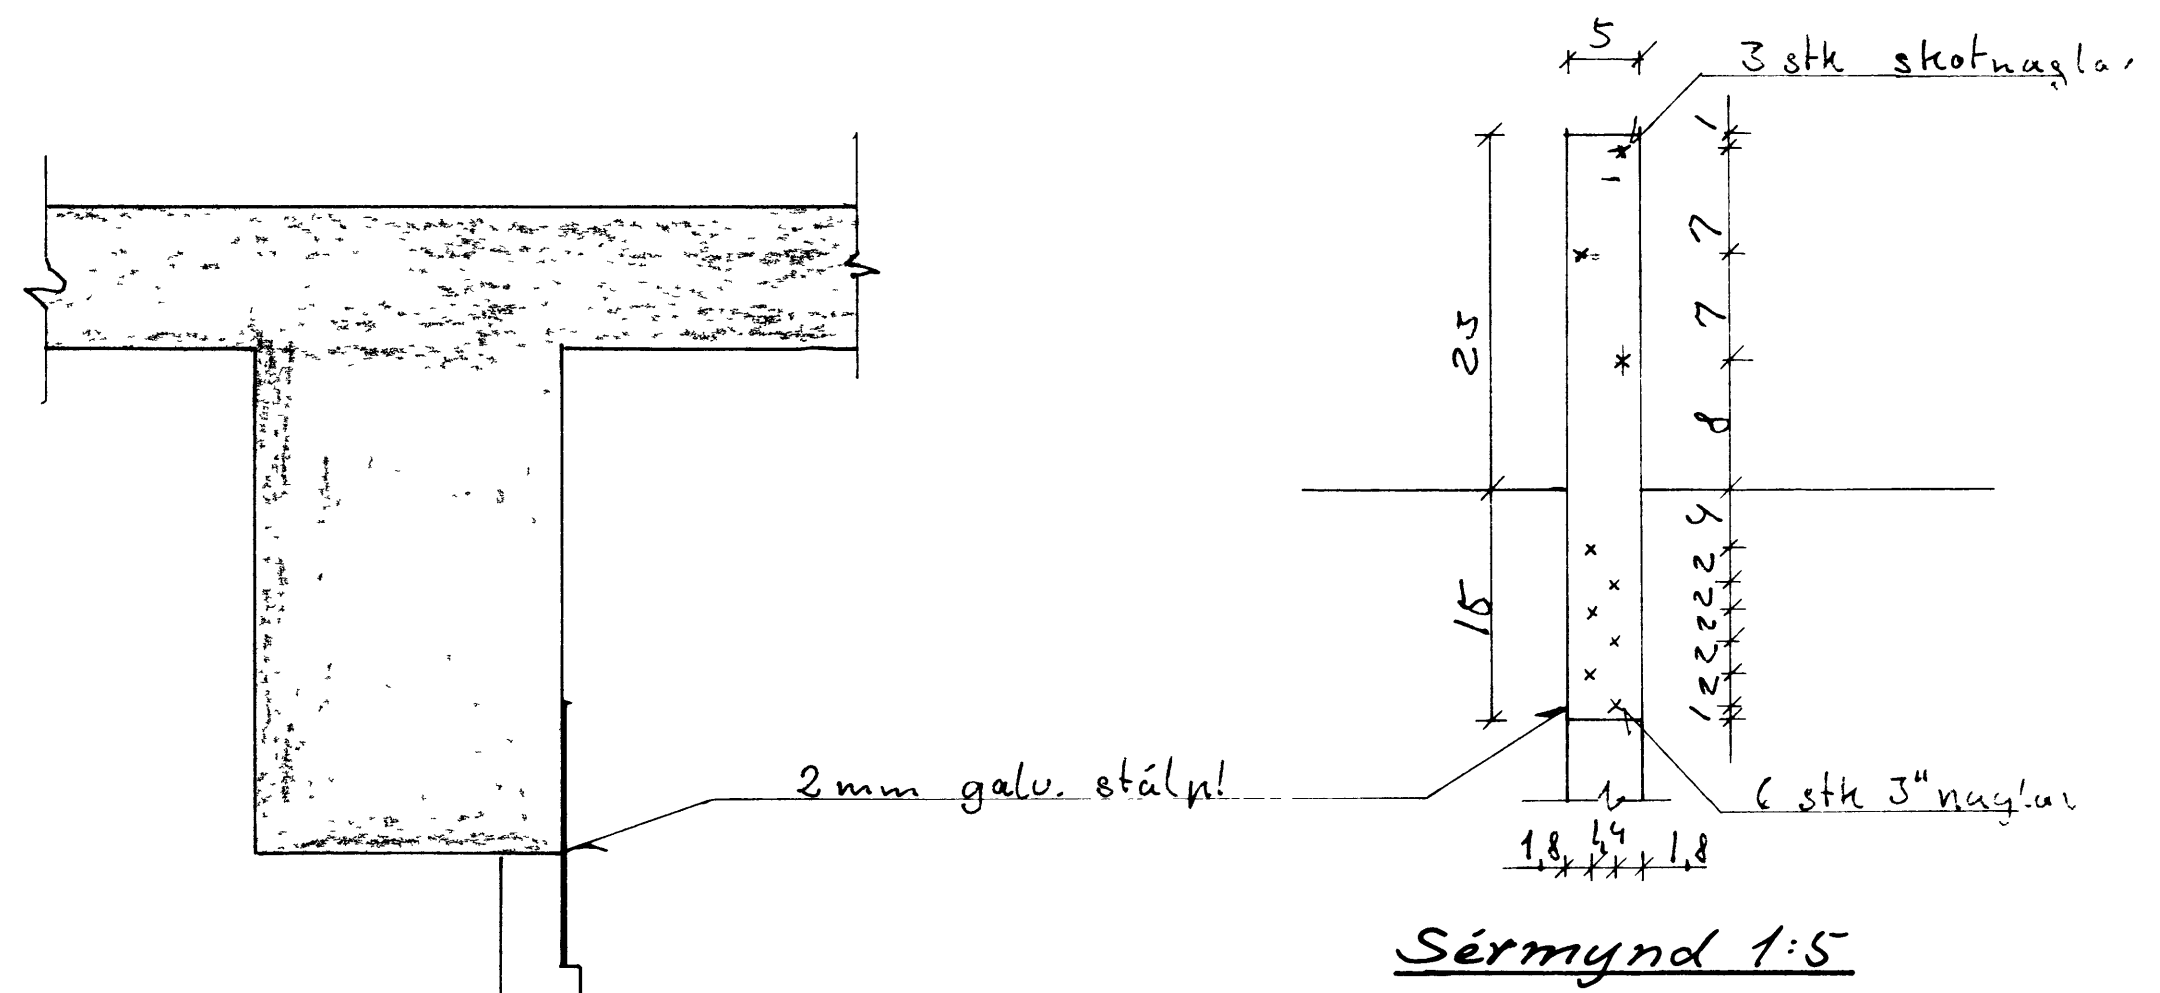

Grunnmynd 1:50

Sérmynd 1:5

Snið A-A 1:50

VINNSLUSTÖÐIN h/ð Vestmannaeyjum	
KNÚTUR AXELSSON TÆKNIFRÆÐINGUR Furulundi 5 Garðabæ	S. 40536
Verkstæði Milliloft	
7. jan 83 teikn.	