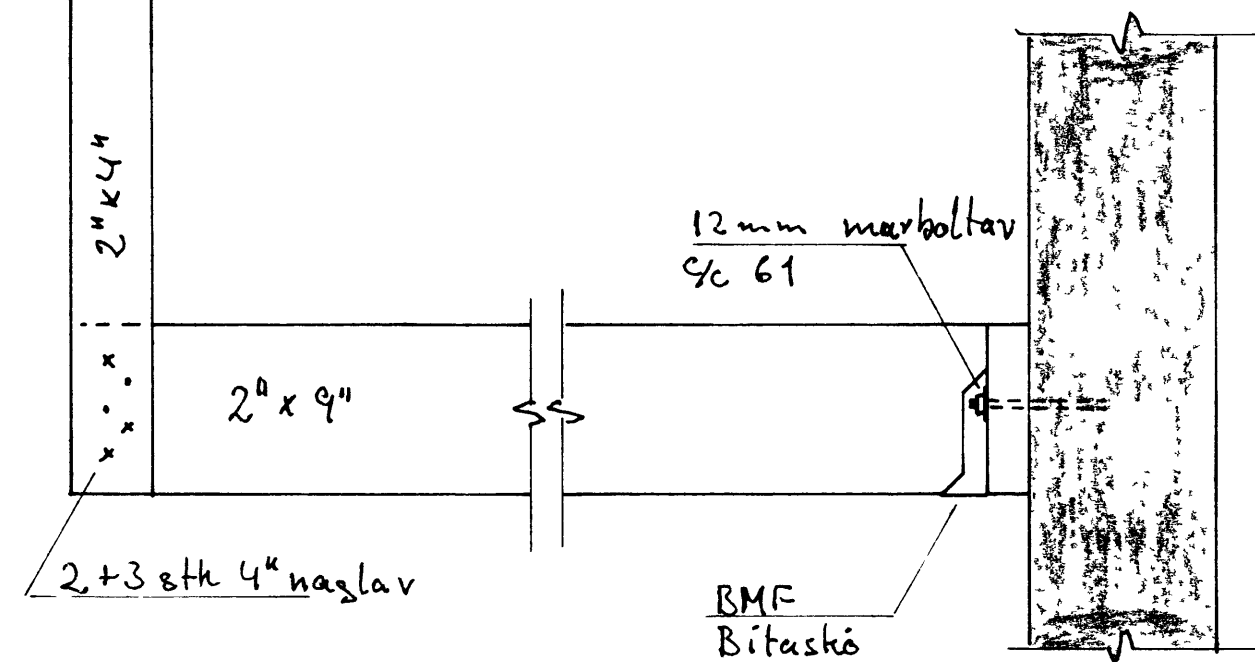

Grunnmynd 1:50

Sérmynd 1:5

Snið A-A 1:50

VINNSLUSTÖÐIN h/ð Vestmannaeyjum	
KNÚTUR AXELSSON TÆKNIFRÆÐINGUR Furulundi 5 Garðabæ	S. 40536
Verkstæði Milliloft	
7. jan 83 teikn.	