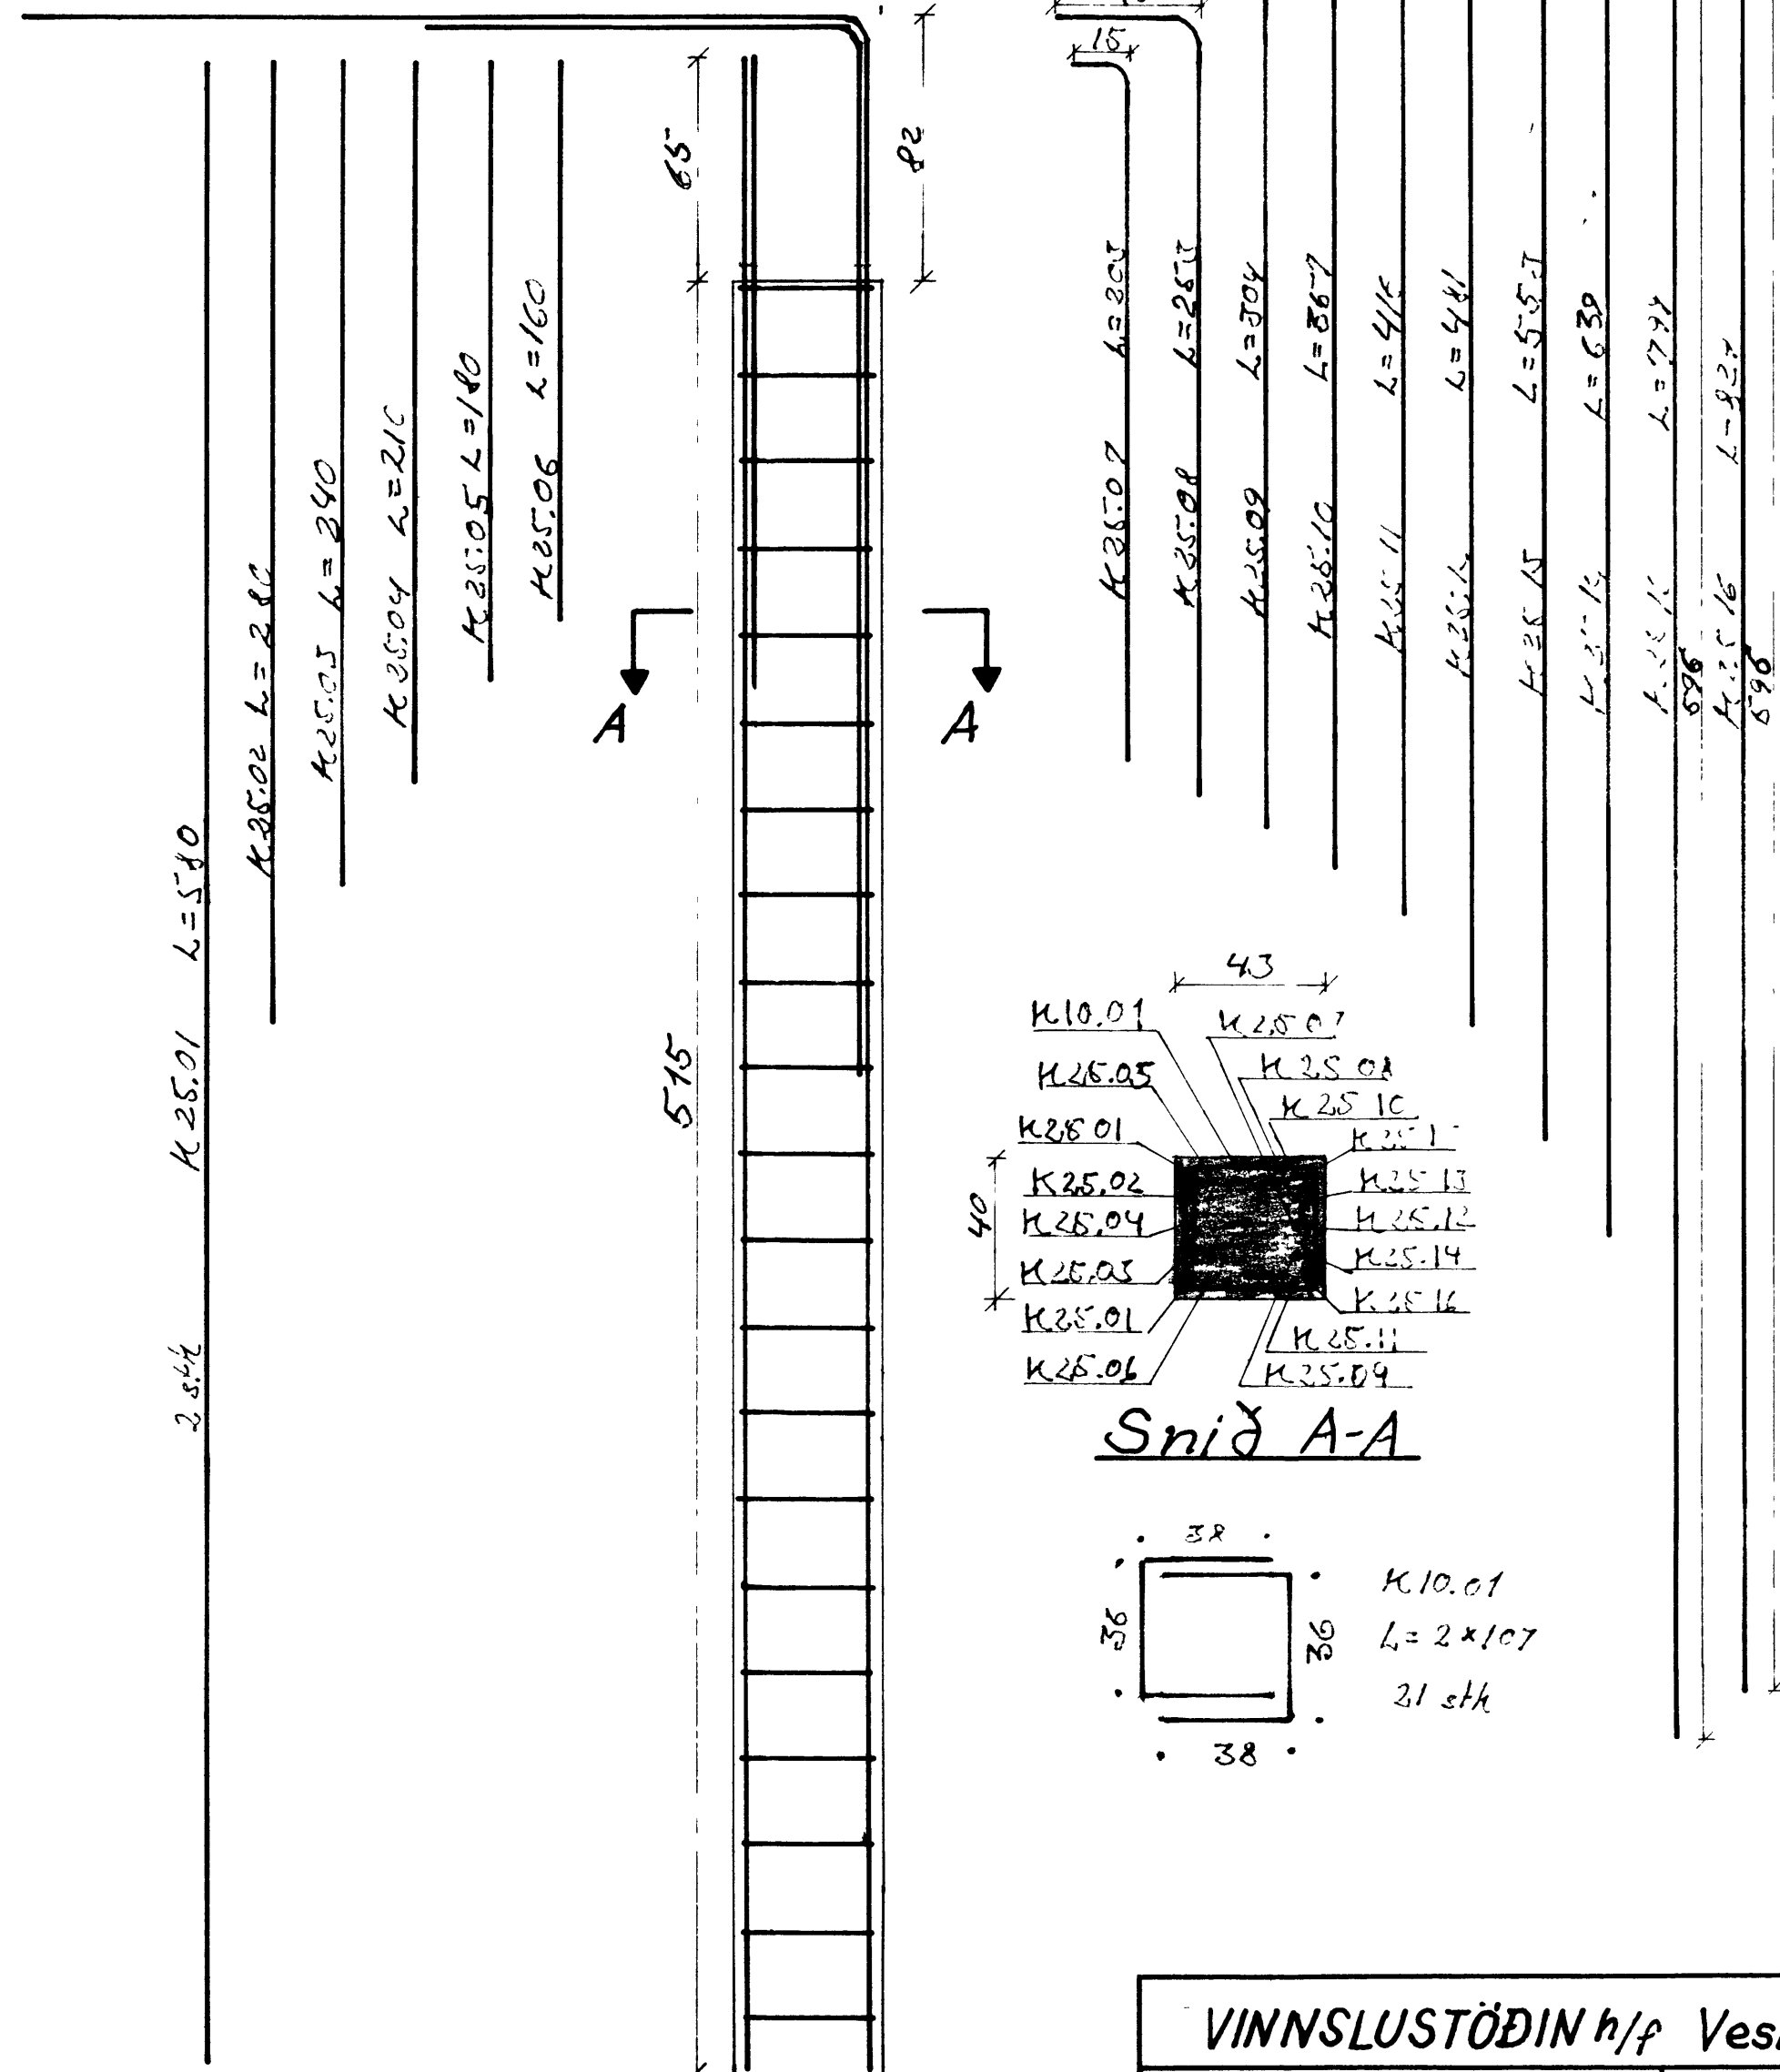

Sular S2
6 stk

SKýringar: sjá bl 01.00
 Önefnd má! eru cm
 Steinsteypa sé S 250

Sular S1
2 stk

VINNSLUSTÖÐIN h/f Vestmannaeyjum	
KNÚTUR AXELSSON TÆKNIFRÆÐINGUR Furulundi 5 Garðabæ	S. 40536
Verkstaði Sular	Jan 23 teikn.