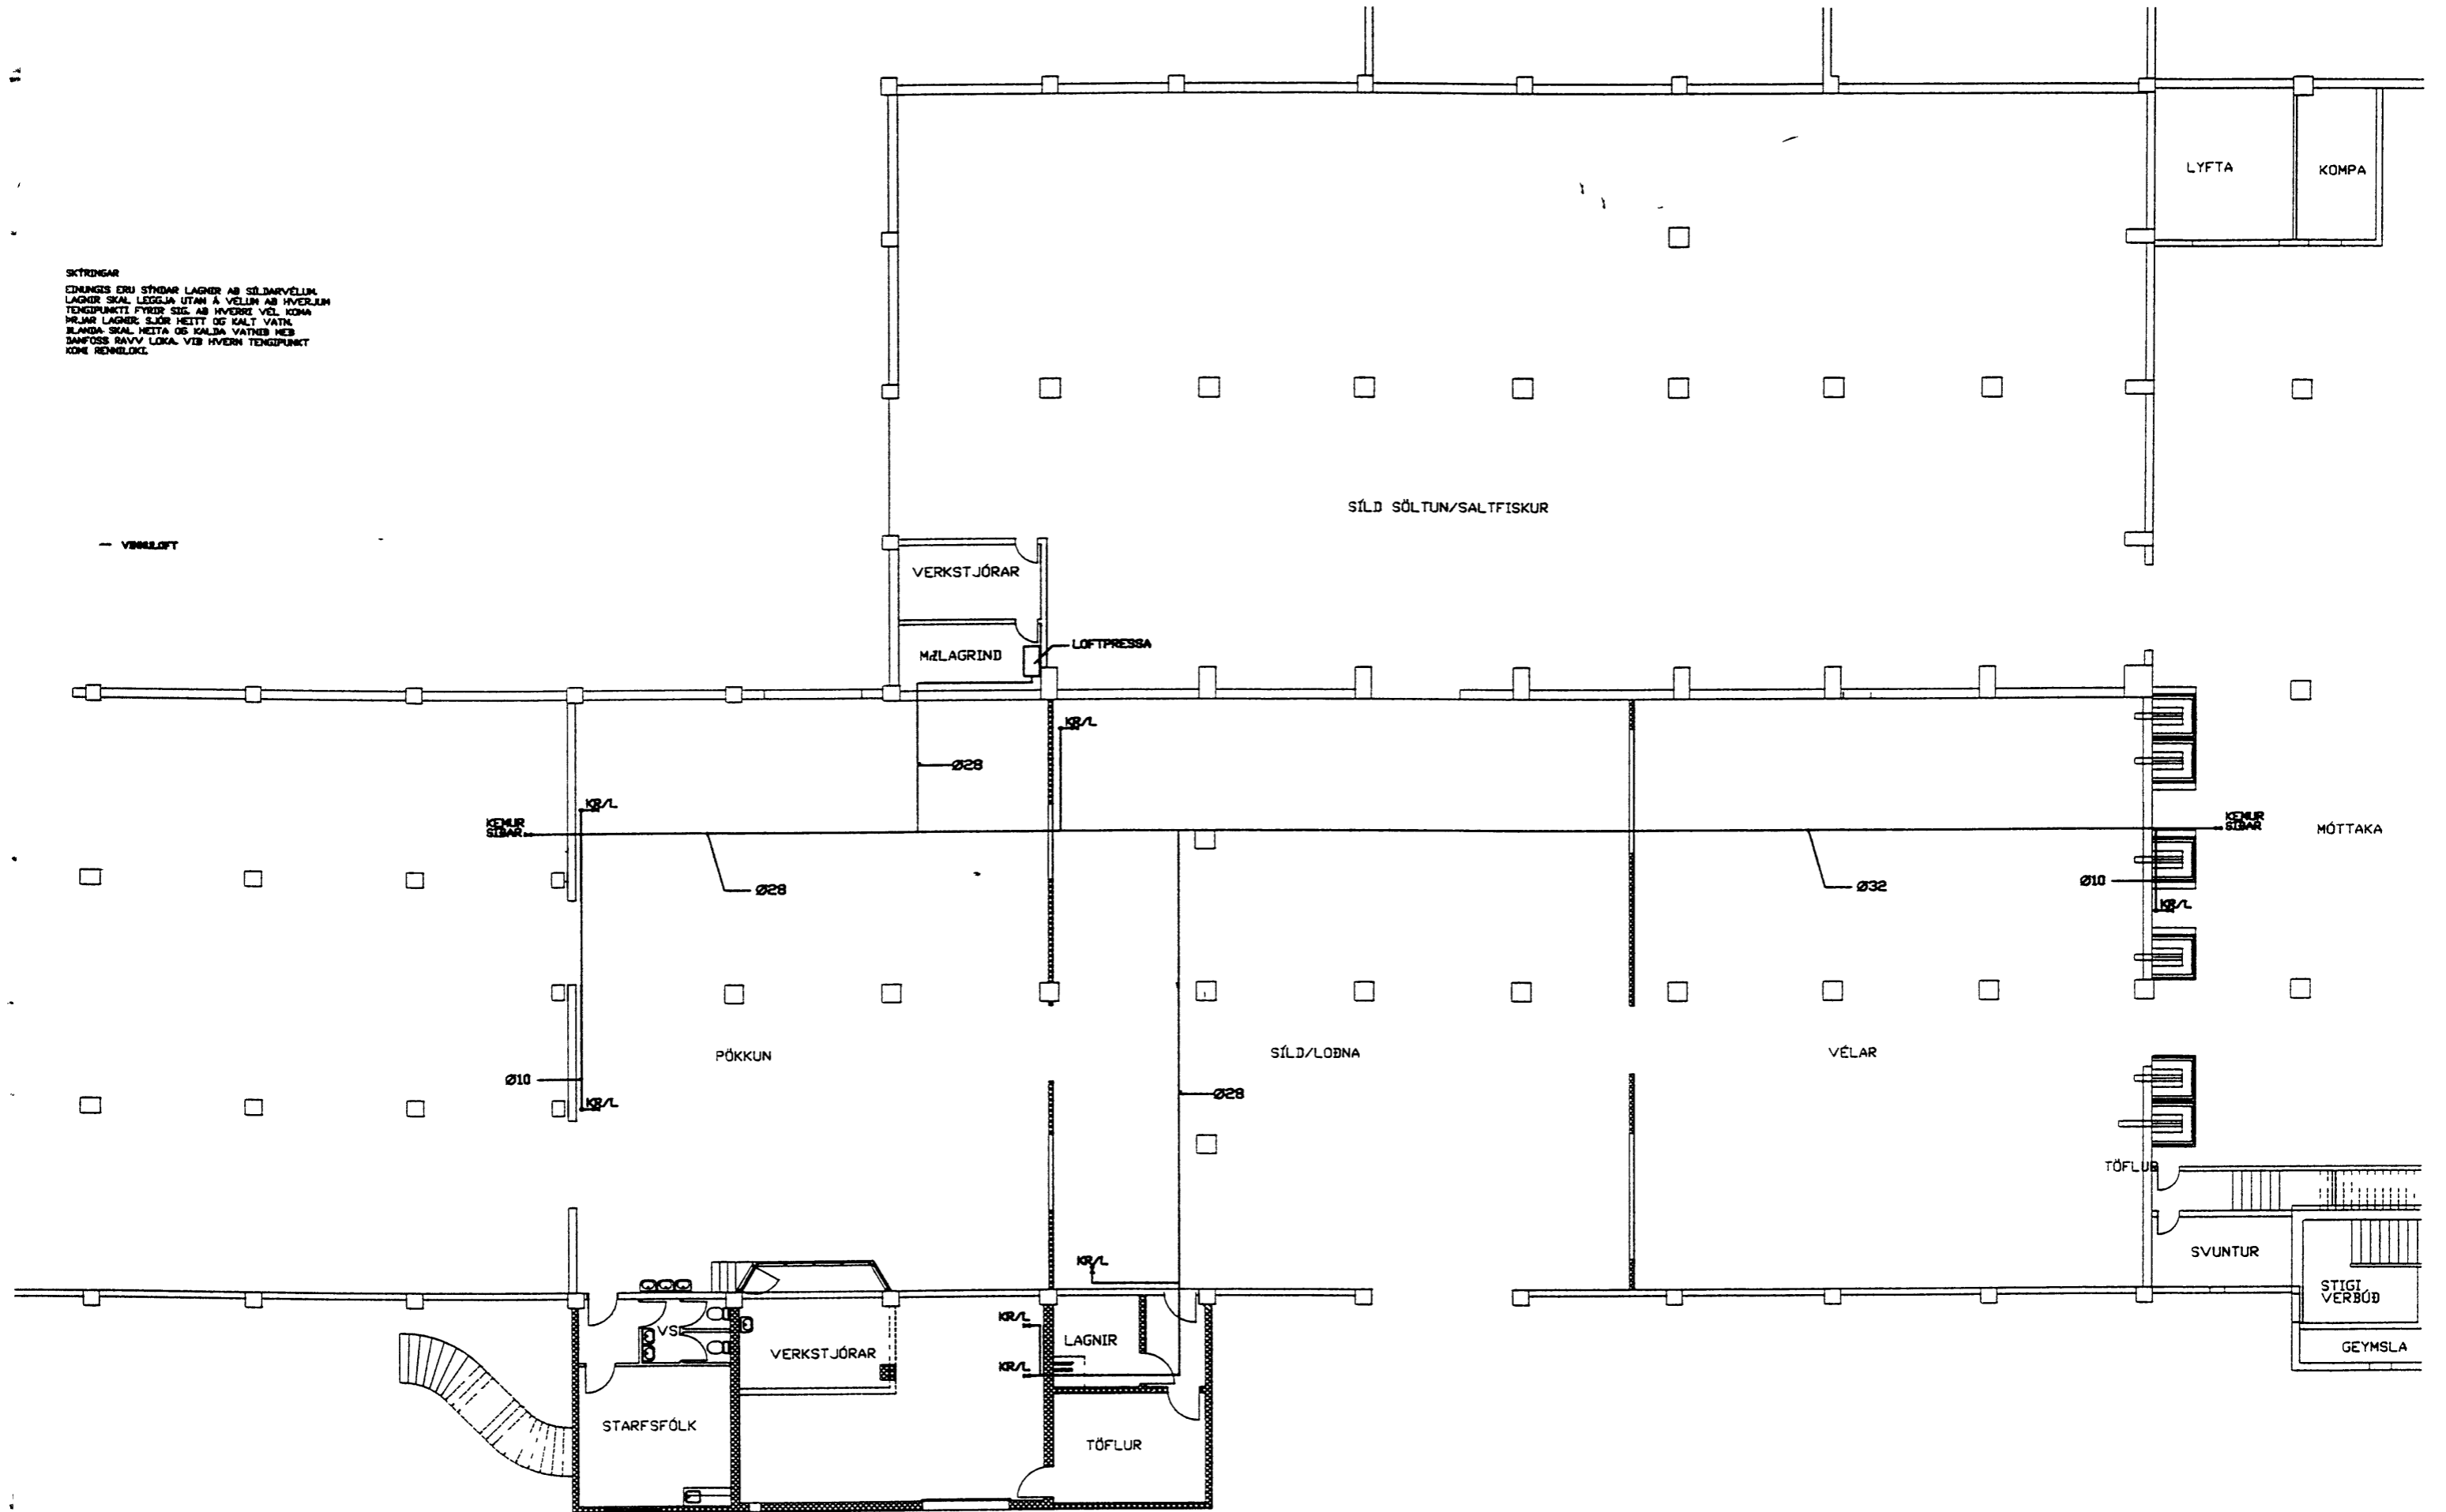

SKRONGAR
EINGANGS ERI STÓRAR LAGNER AÐ SÍLMARVÉLUM
LAGNER SKAL LEGGJA UTAN Á VELLUM AÐ HVERJUM
TENGIPUNKTI FYRIR SIG AÐ HVERRI VÉL. KOMA
KRUMAR LAGNER SJÓR HEITTI OG KALT VATN.
KLAMBA SKAL HEITTA OG KALDA VATNIN NER
DANFOSS RAVV LOKA VEB HYORN TENGIPUNKT
KOMA RENDELOKI.

— VINDLOFT

GRUNNMYND KJALLARI

breyting A	breyting C	verkherti VINNSLUSTÖÐIN H/F VESTMANNAEYJUM	PÁLL ZÓPHÓNÍASSON TEIKNISTOFA PÁNG JAFNAVERKFERÐIÞ JÓNUSTA F.R.V	verk nr 9560	dags JÚLÍ 96