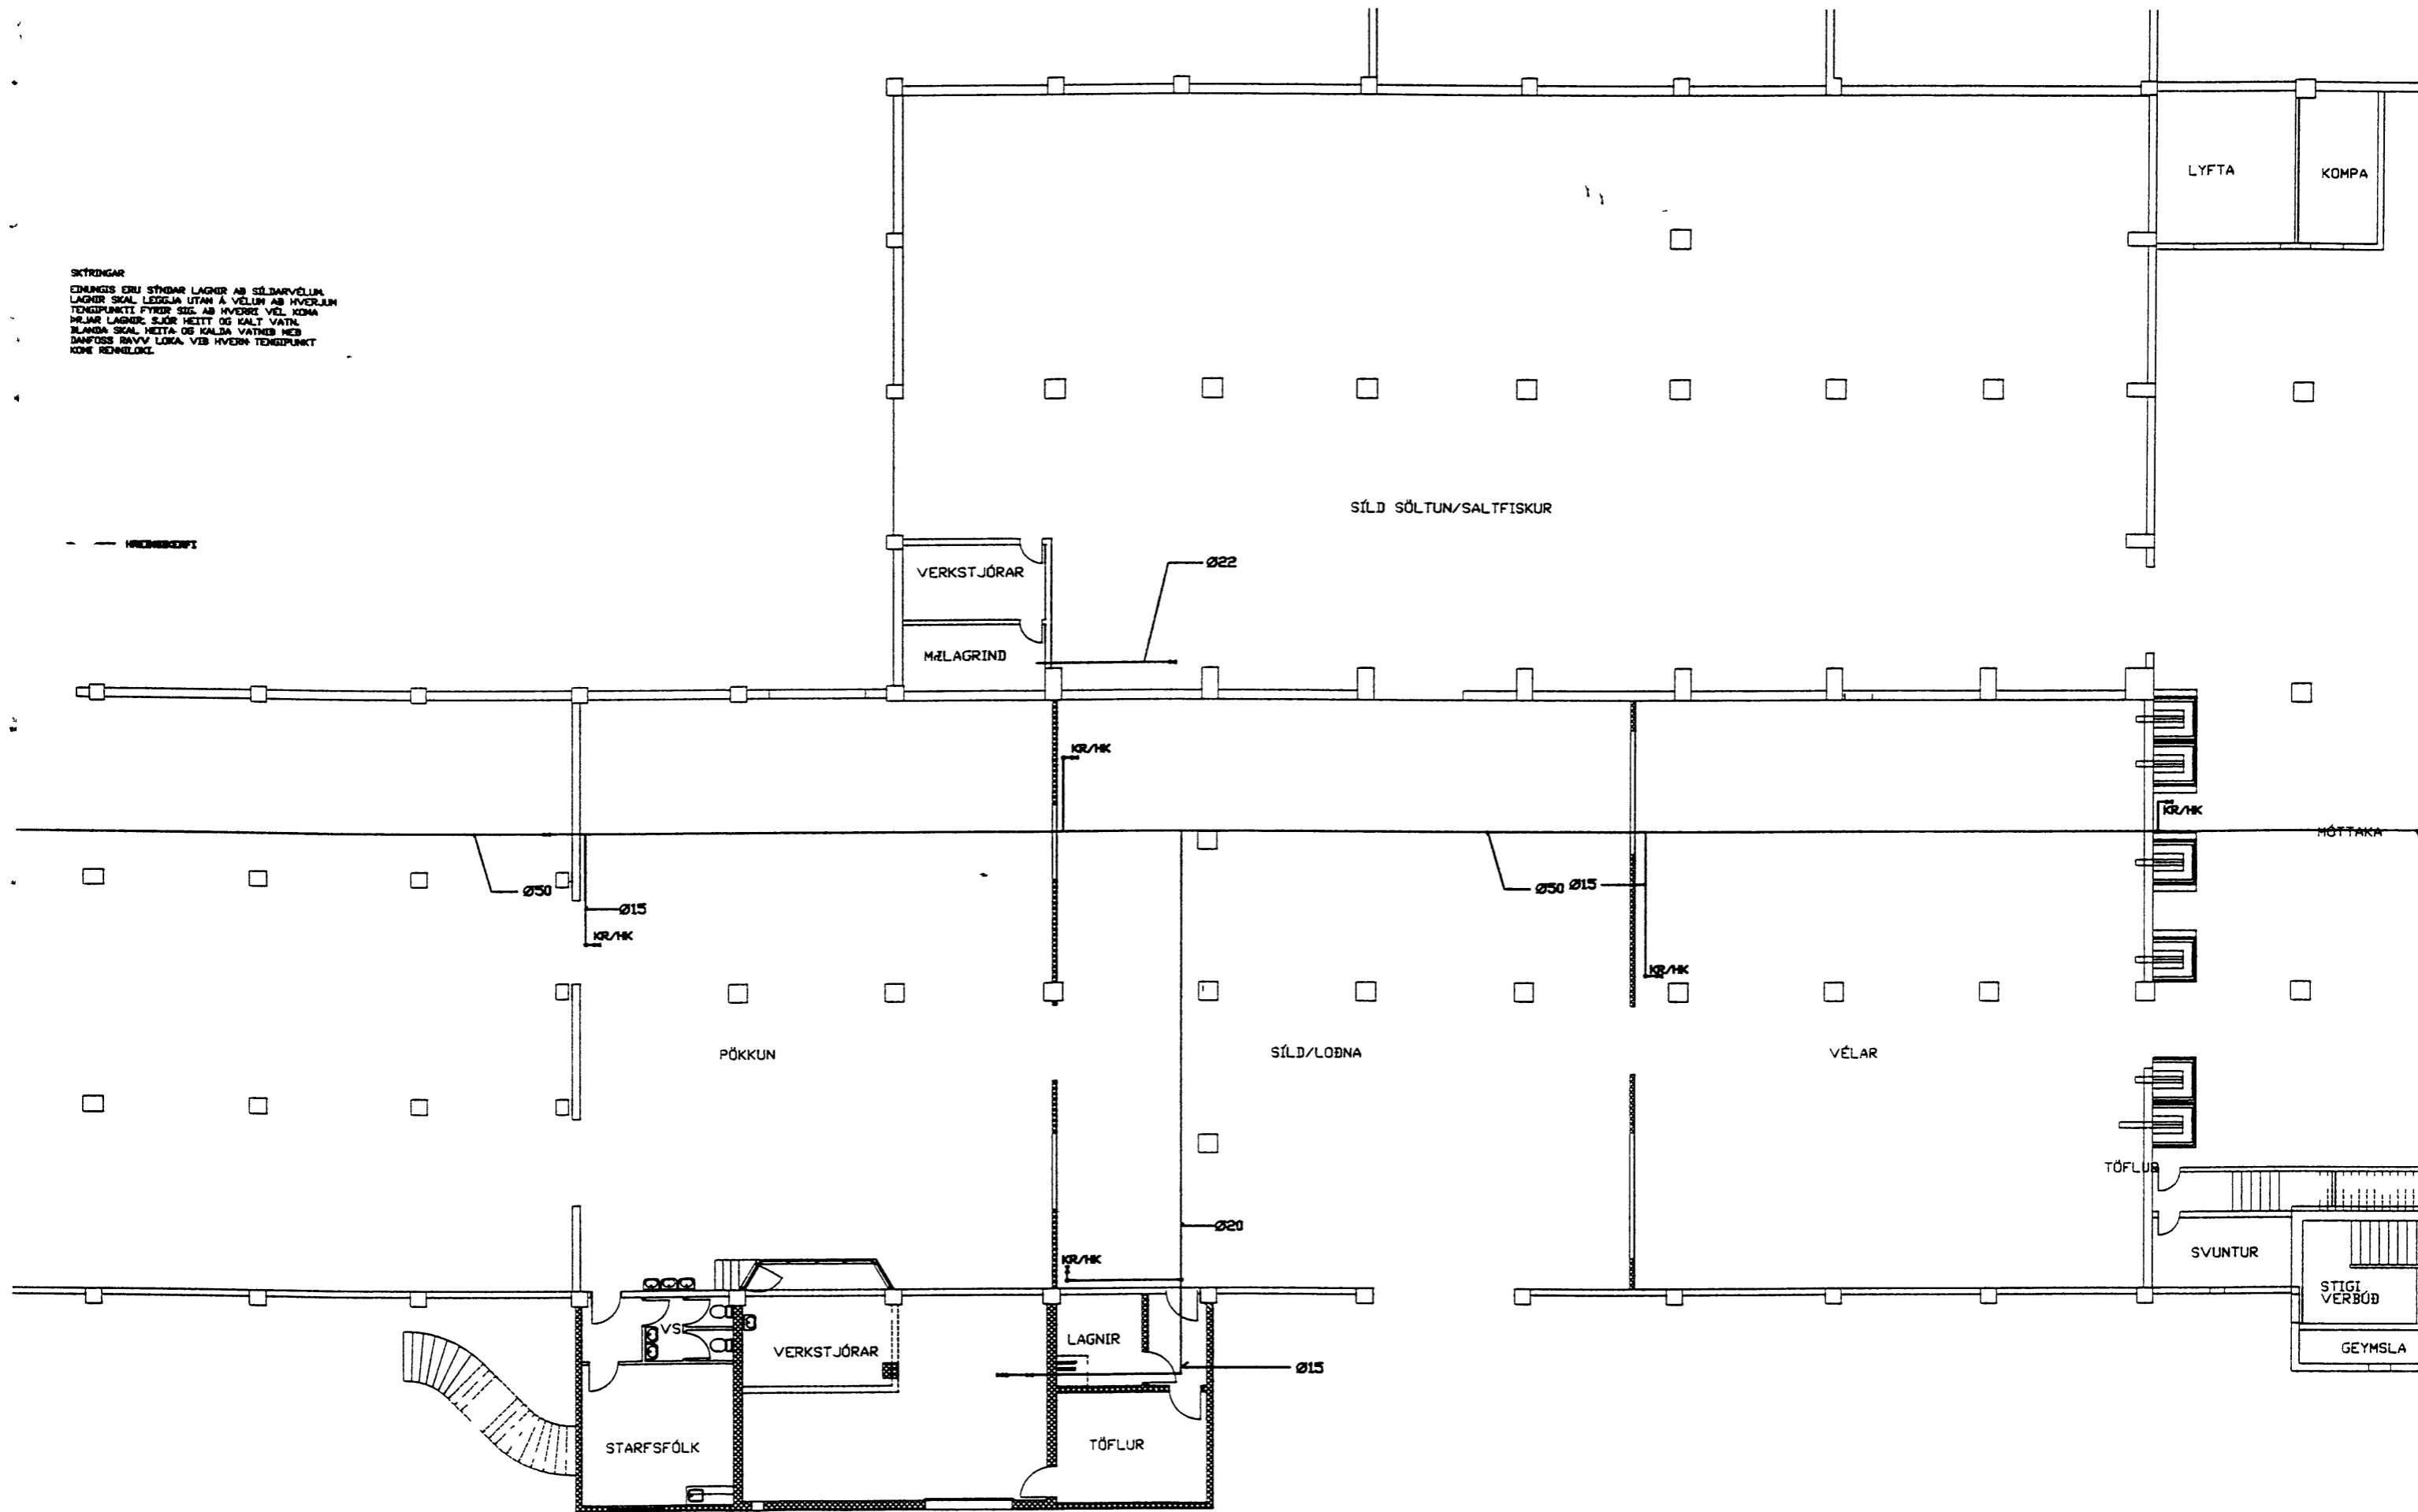

SKÝRINGAR
EINGANGS ERU STÓÐAR LAGIR AÐ SÍÐARVÉLUM.
LAGIR SKAL LEGGJA UTAN Á VELLUM AÐ HVERJUM
TENGIPUNKTI FYRIR SIG. AÐ HVERRI VÉL KOMA
HEIÐAR LAGIR. SJÓR HEITTI OG KALT VATA.
BLANDA SKAL HEITTA OG KALDA VATHES NED
DANFOSI RAVVY LOKA. VIB HVERRI TENGIPUNKT
KOMI RENNELOKI.

— HRENSKIFT

GRUNNYND KJALLARI

breyting A	breyting C	verkherti VINNSLUSTÖÐIN H/F VESTMANNAEYJUM	PÁLL ZÓPHÓNÍASSON TEIKNISTOFA	verk nr 9560	dagur Júlí 96

ATH MED LÍRTÖK