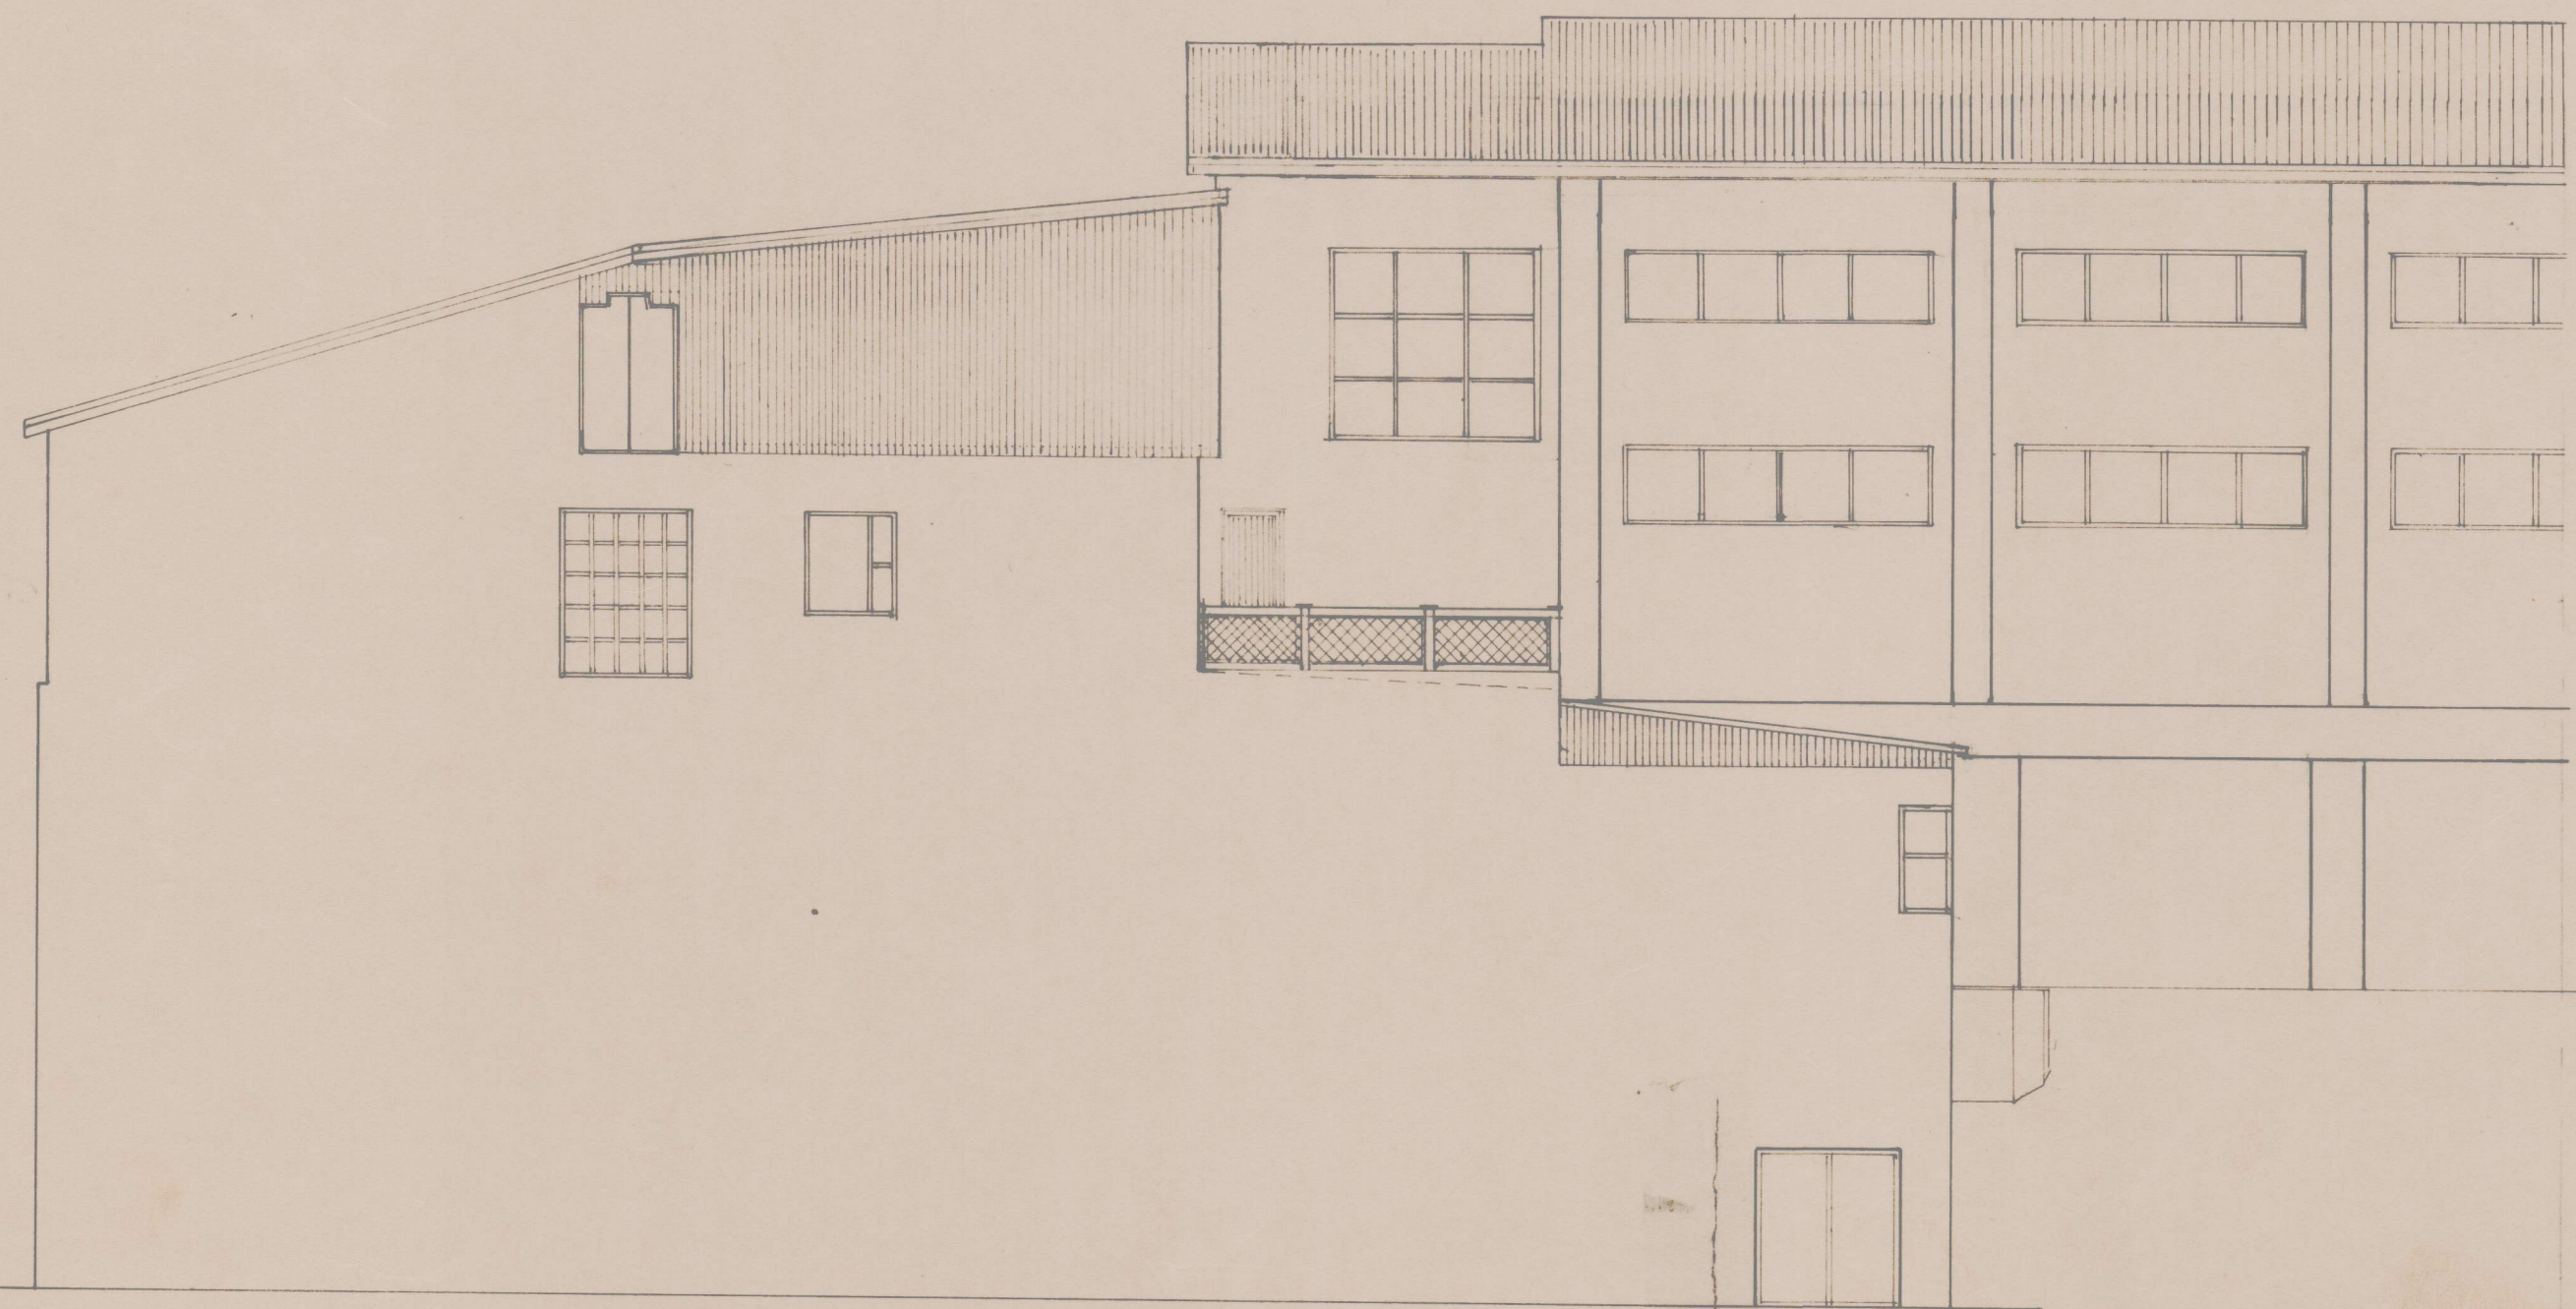

Suðurhlid

Vesturhlid

Pversnid 1:100

F			VERK	Vinnslustöðin h/f
E				Breyting á þaki
D				
C				
B				
A				
BR.	DAGS.	BREYTING	TEIKN. NR.	AF 8338
PÁLL ZÓPHONIÁSSON			HANNAÐ P Z	TEIKNAD S S
BYGGINGATÆKNIFRÆÐINGUR			KVARDI 1:100	
KIRKJUVEGI 23 - ☎ 98-2711			DAGS. ÁGUST 1984	
900 VESTMANNAEYJUM				