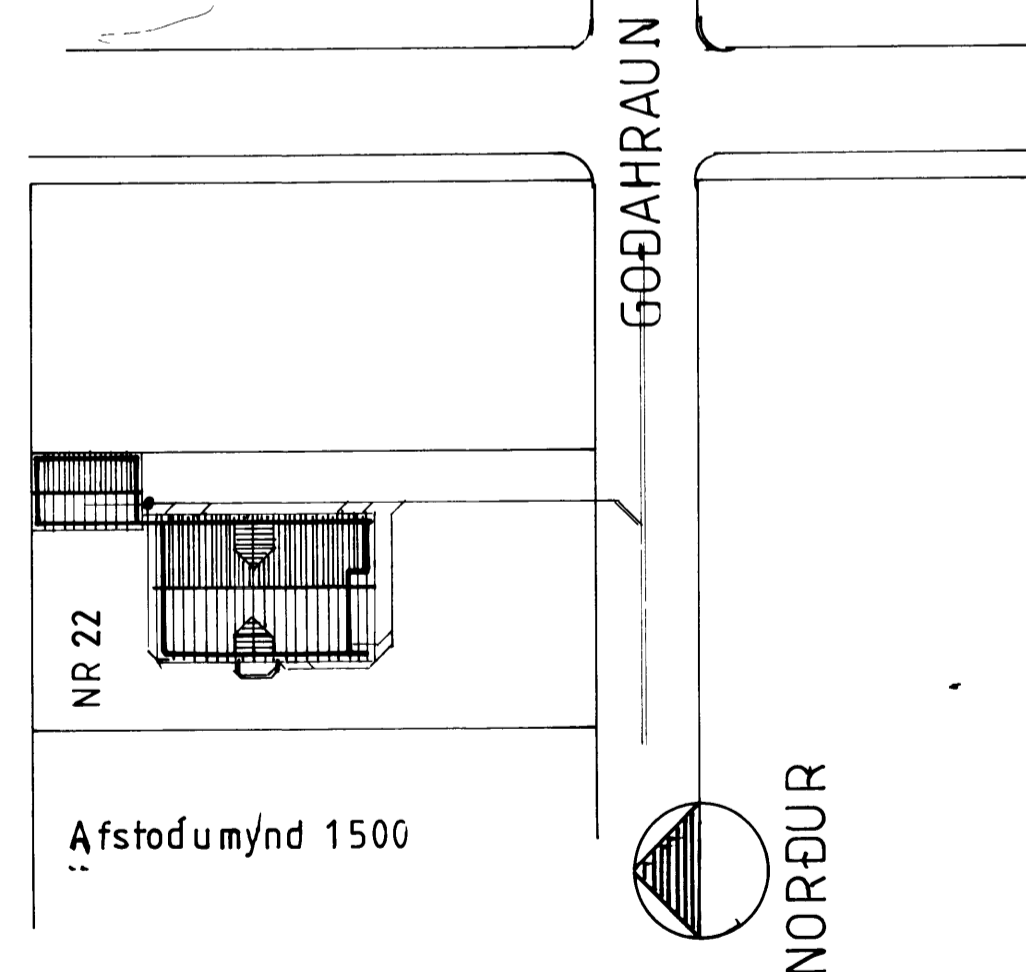

Grunnmynd 150 Frænsli

F E D C B A BR	VERK <b>GÓÐAHLAUN 22</b> Vestmannaeyjum	
	Grunnmynd Frænsli	
	TEIKN NR 20	AF 8412
	HANNAÐ P Z	TEIKNAD SS
DAGS		BYREYTING
<b>PÁLL ZÓPHONIÁSSON</b>		
BYGGINGATÆKNIFRÆÐINGUR		
KIRKJUVEGI 23 - 98-2711		
900 VESTMANNAEYJUM		
DAGS JAN		1984