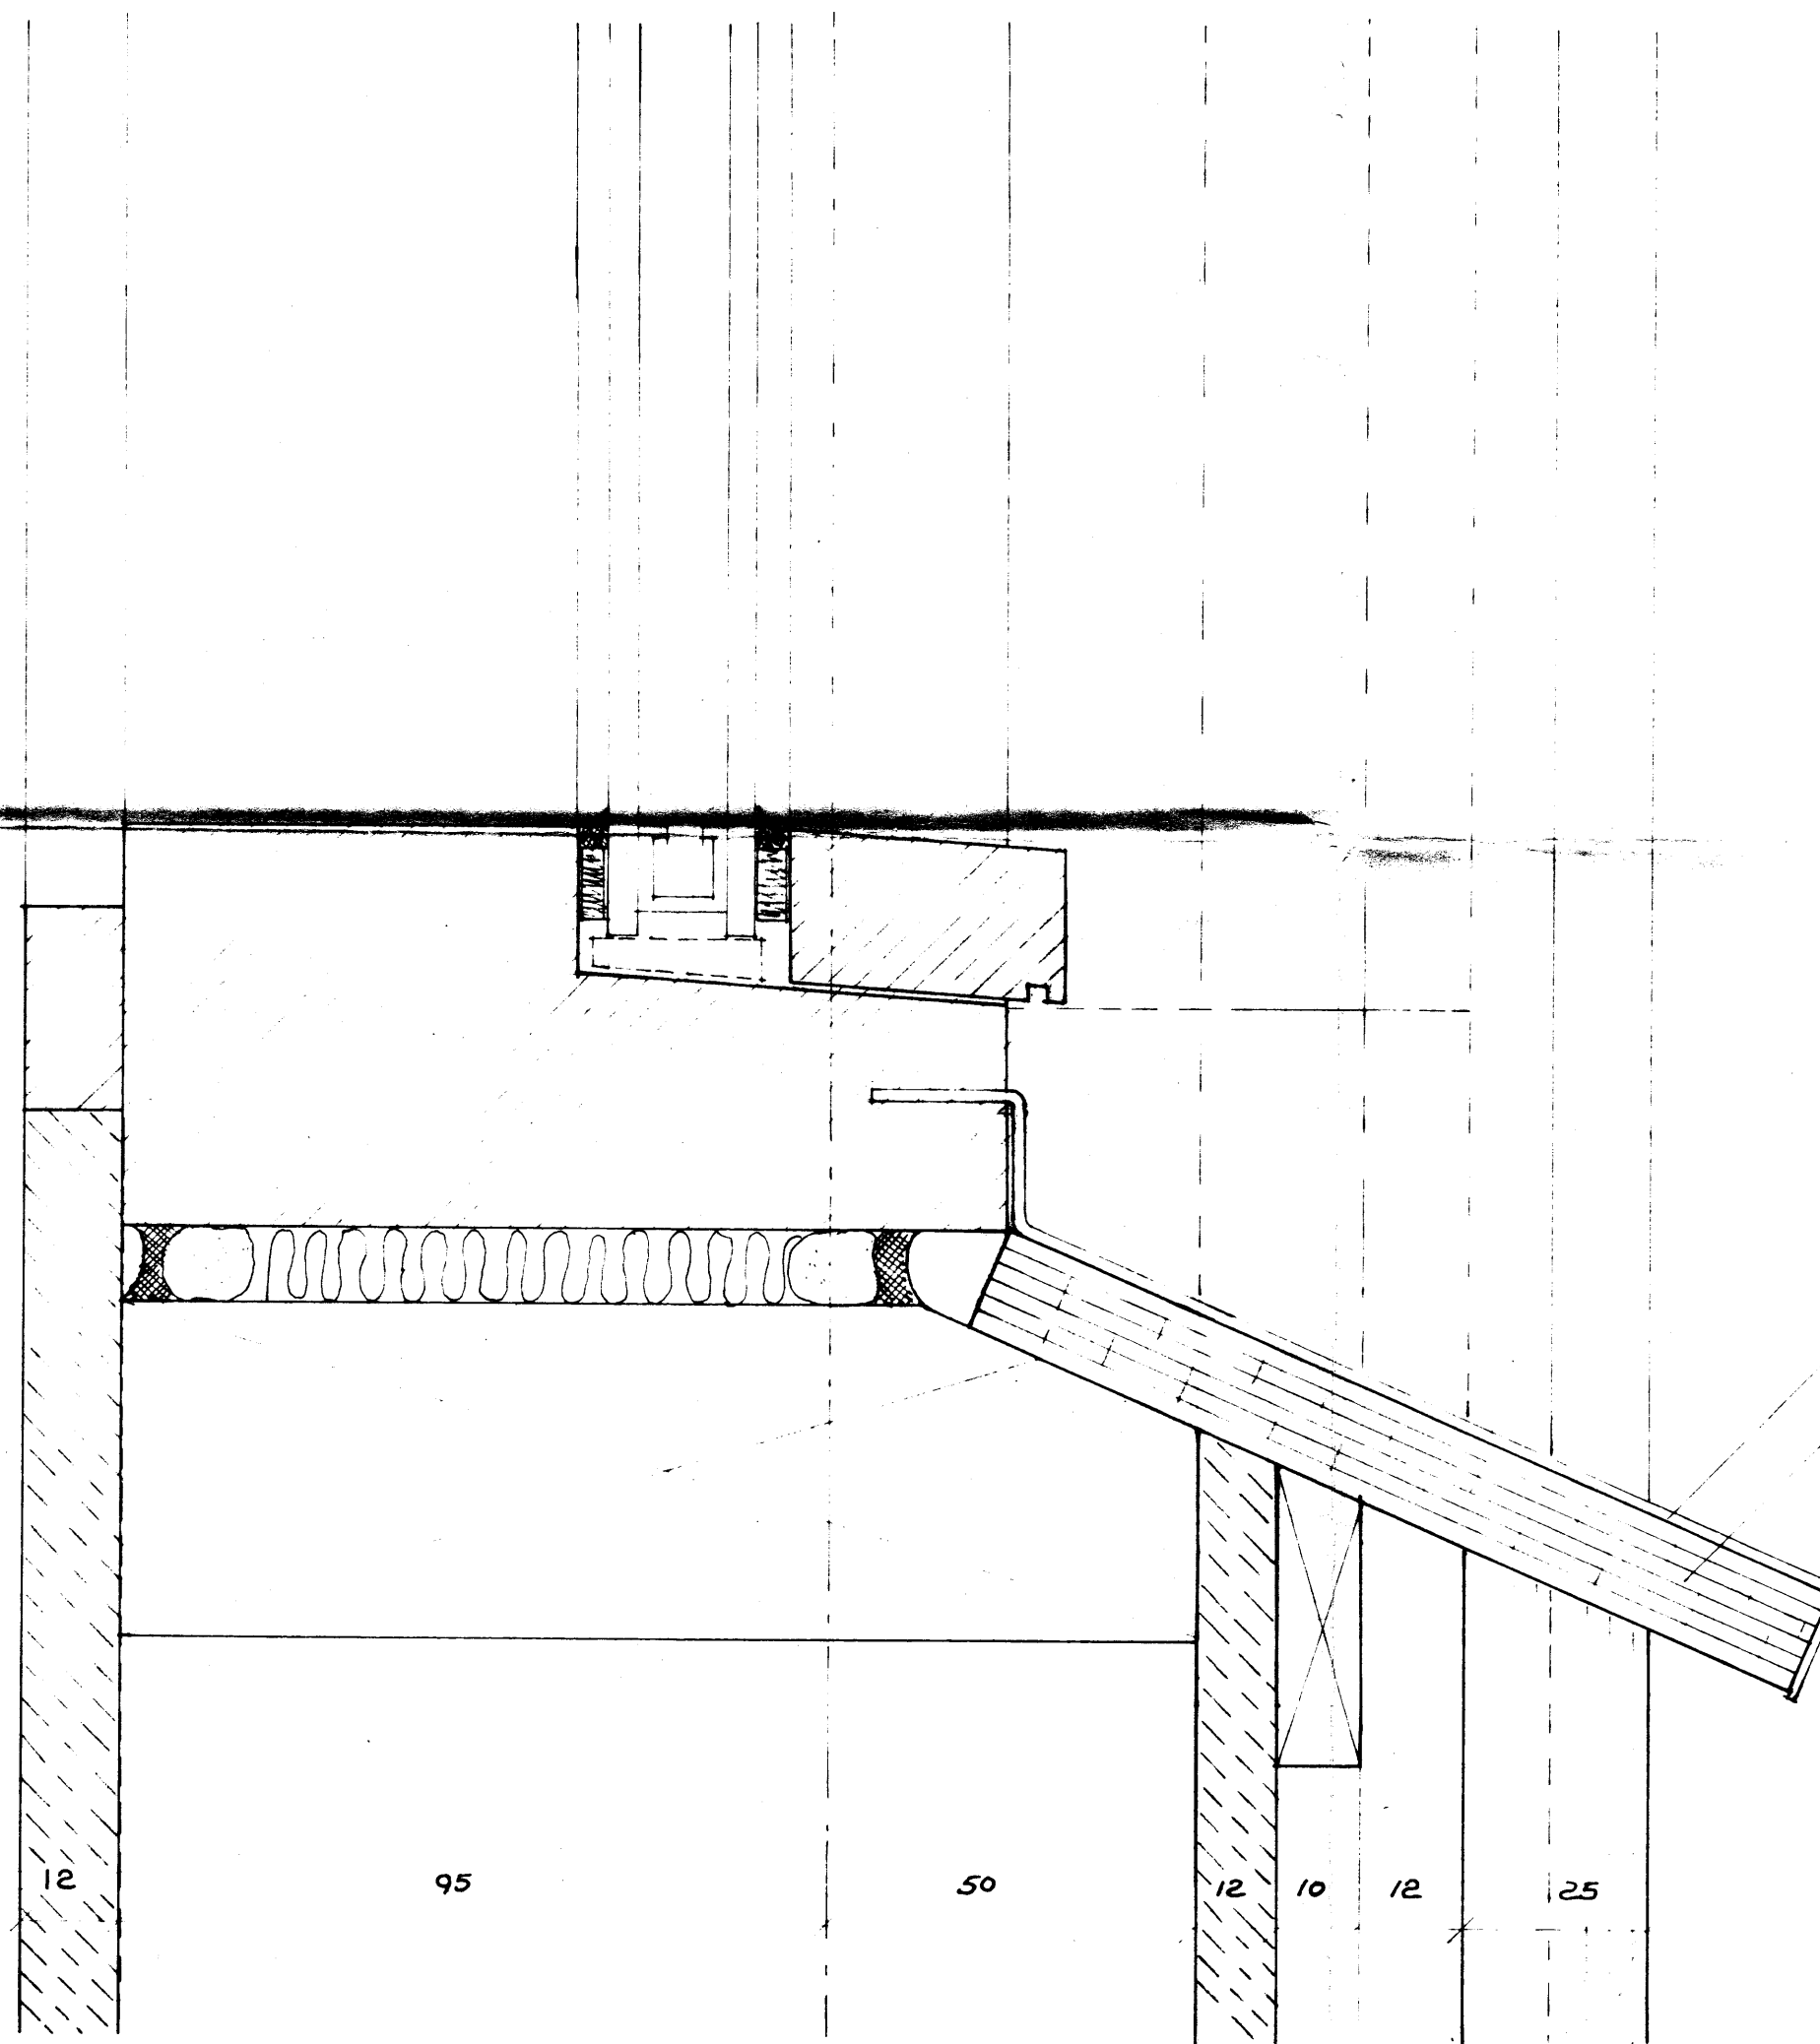

22. 7. 83

Valdís Þorbjörg

M

AL - EDA STALKANTUR
16mm KRÖSSUÐAR VATUSBETTI

F	VERK EINGA HUS ÞORÐAR			
E	SAMSETNING V GLUGGA			
D	LÖÐRÉTT SNID NEDRI DEUN			
C				
B				
A				
BR.	DAGS	BREYTING	TEIKN. NR. 3	AF 8207
PÁLL ZÓPHONIÁSSON			HANNAD 72	TEIKNAD
BYGGINGATÆKNIFRÆÐINGUR			KVARÐI 1/1	