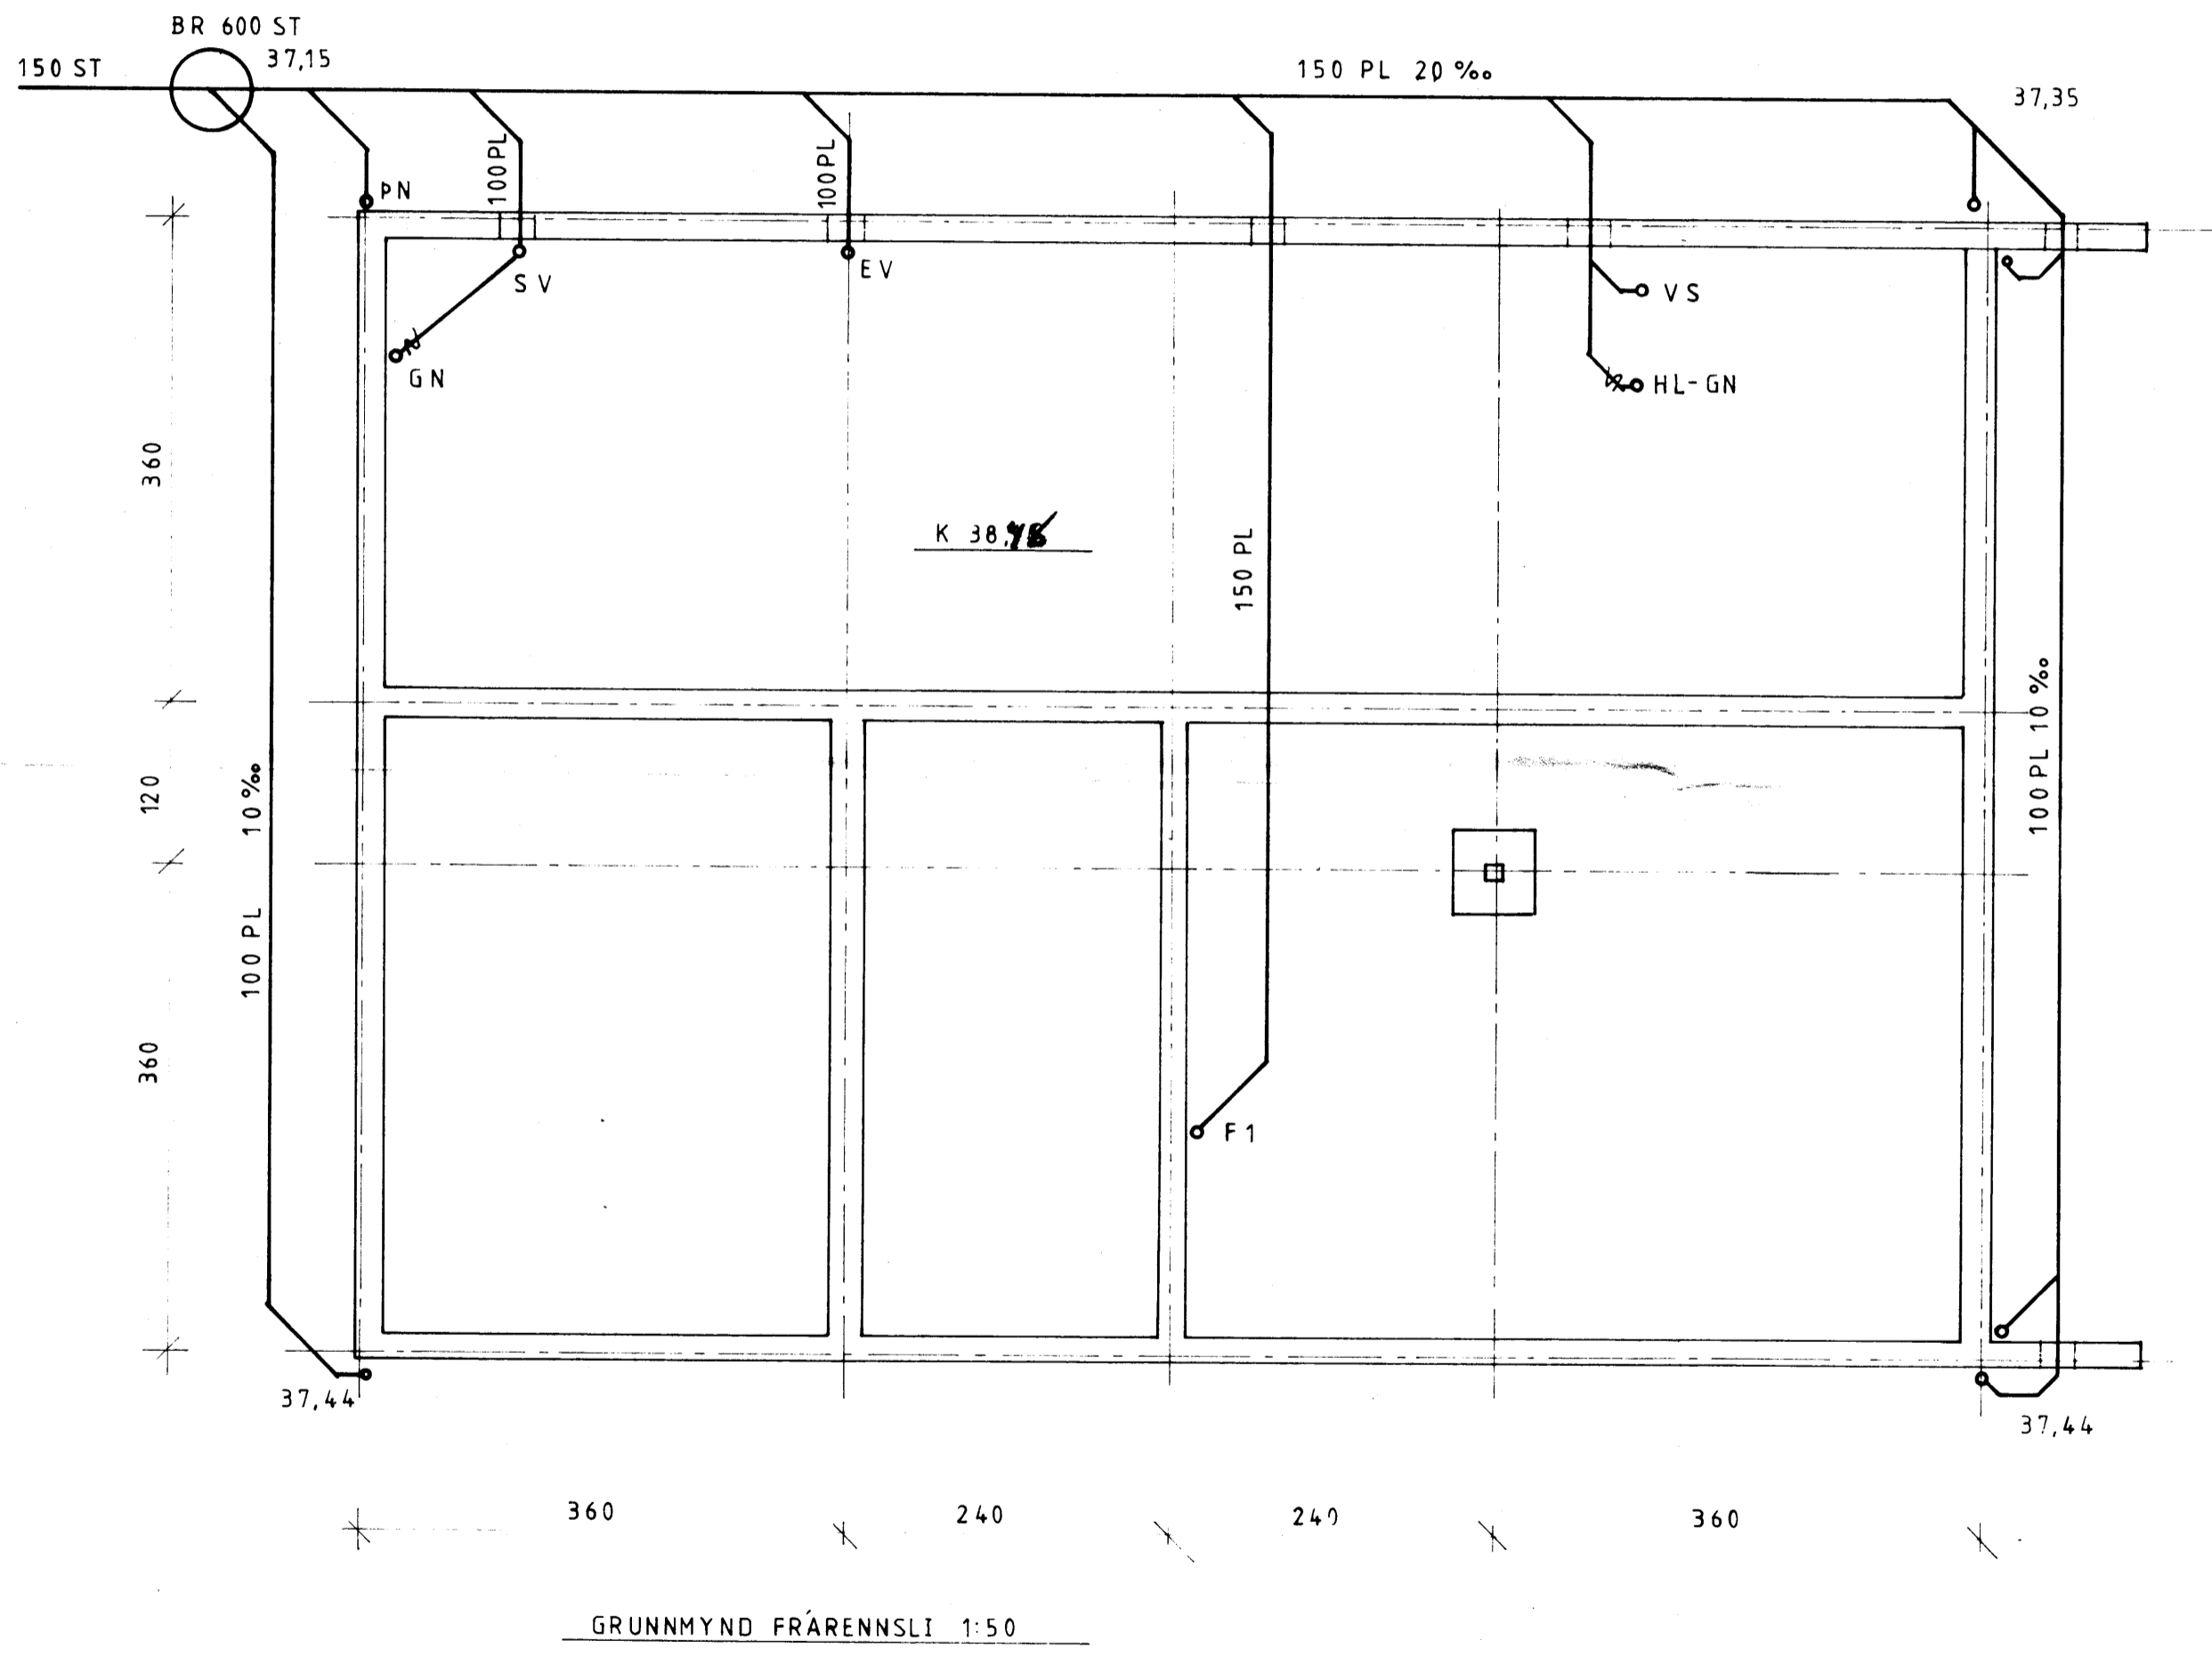

SAMÞYKKT Í BYGGINGAN
 13-1-84
 BYGGINGAÞULLTRÚNN Í VESTMANNNAEYJUM
 Valleri Þróttmann

F		VERK	
E		GODAHPAUN 11 VESTMANNAEYJUM	
D		GRUNNMYND FRÆRENNSLI	
C			
B			
A			
BR.	DAGS	BREYTING	TEIKN. NR. 20 AF 8407
PÁLL ZÓPHONIÁSSON			HANNAÞPZ / RG
BYGGINGATÆKNIFRÆÐINGUR			TEIKNAD
KIRKJUVEGI 23 - 98-2711			KVARDI 1:50