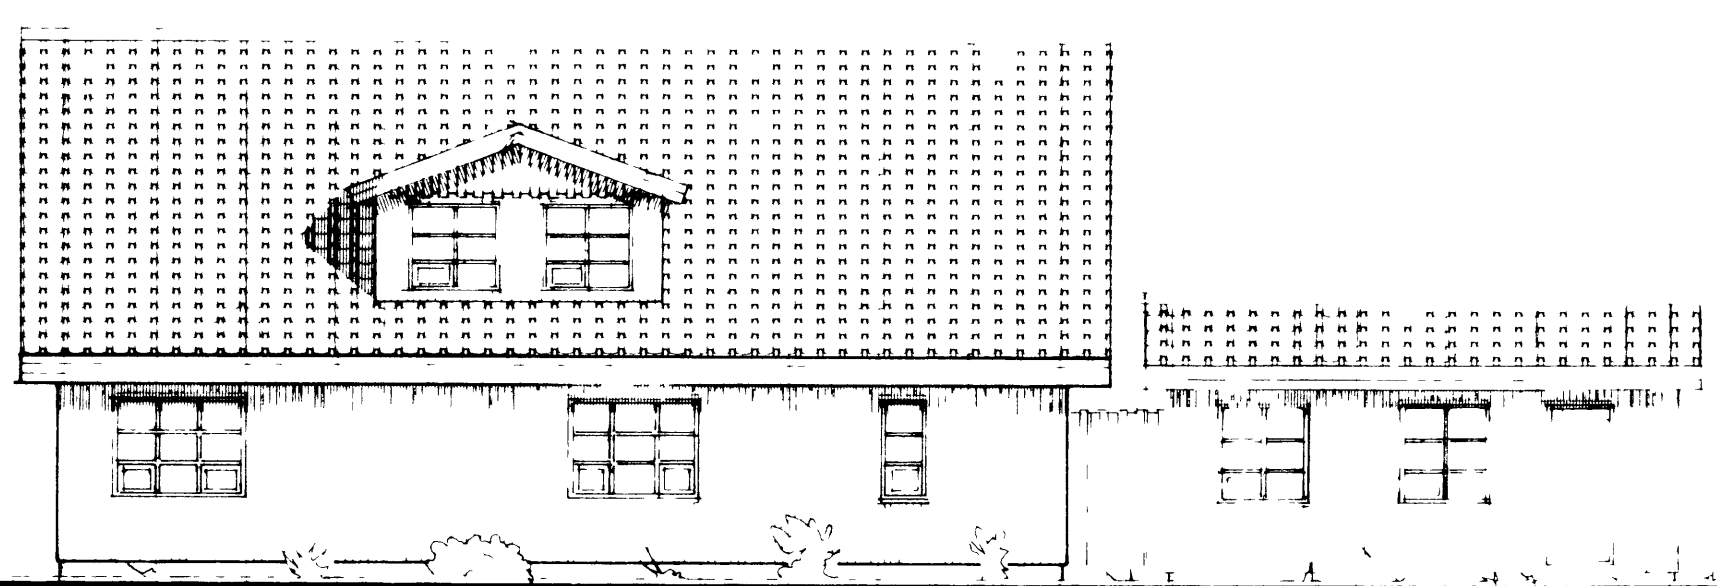

13-1-84
 Jallvi Arnarson

S L C V F H D E J C B A

AUSTUR

NORÐUR

9 8 7 5 4 3 2 1 0

SUÐUR

VESTUR

TEIKNISTOFAN  KVARDI	VERKEFNI	KVARDI	VERK NR
	HEITI	DAGS	8410A
		HÖNNUN	TÝPA NR
		TEIKN NR	R-24
			A-2