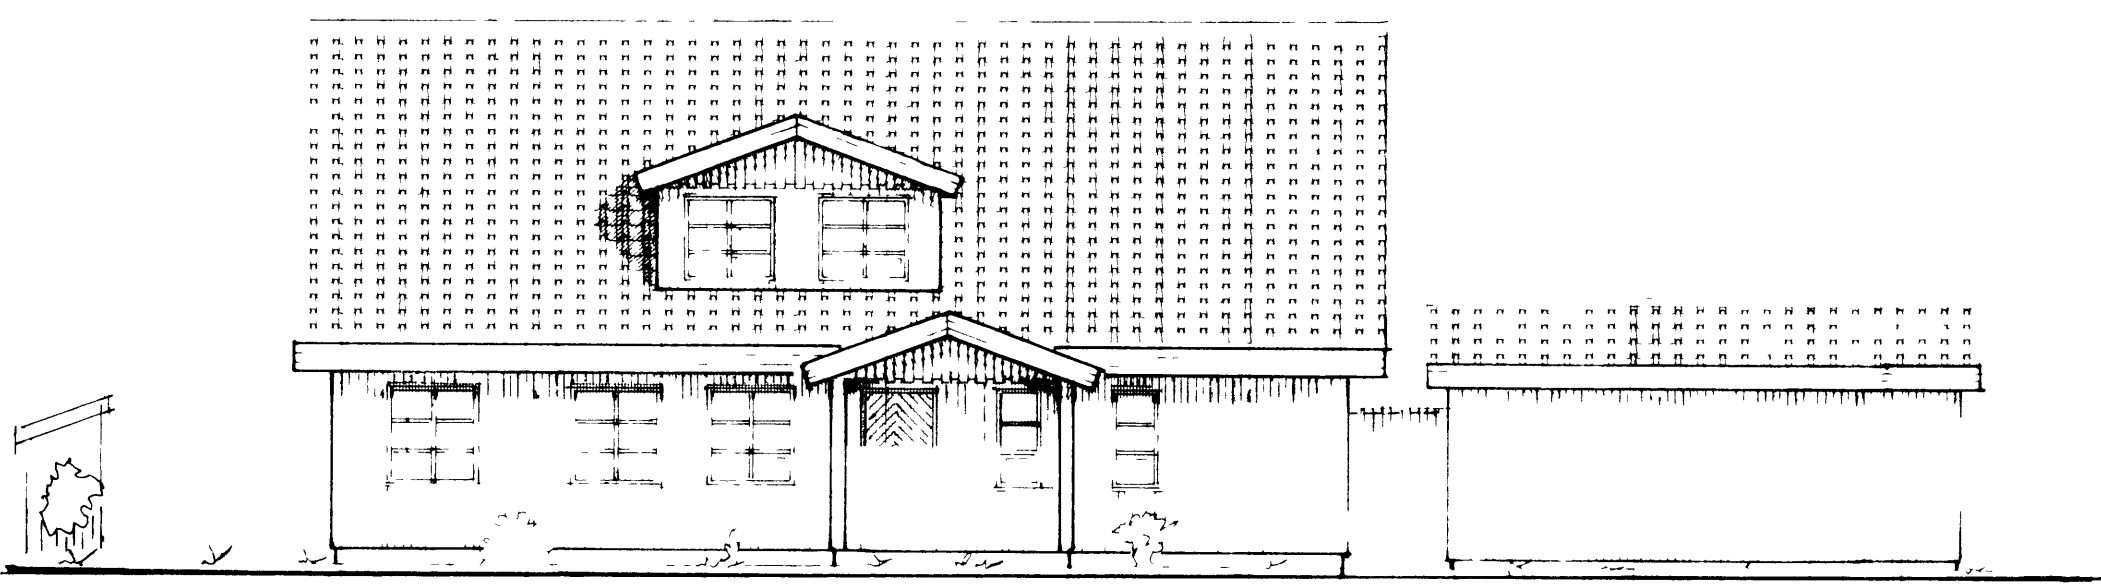

13-1-84
 Valur Þróttmann

10 9 8 7 6 5 4 3 2 1 1/2

A B C D E F G H I J K L

NORÐUR

VESTUR

T S R P O N M L K J I G F E D C B A

1/2 2 3 4 5 6 7 8

AUSTUR

SUÐUR

	VERKEFNI	60-9	KVARÐI	VERK NR	8410 C
	DAGS		DAGS	TYPA NR	R-24 E
	HEITI		HÖNNUN	TEIKN NR	A-2
			TEIKN		