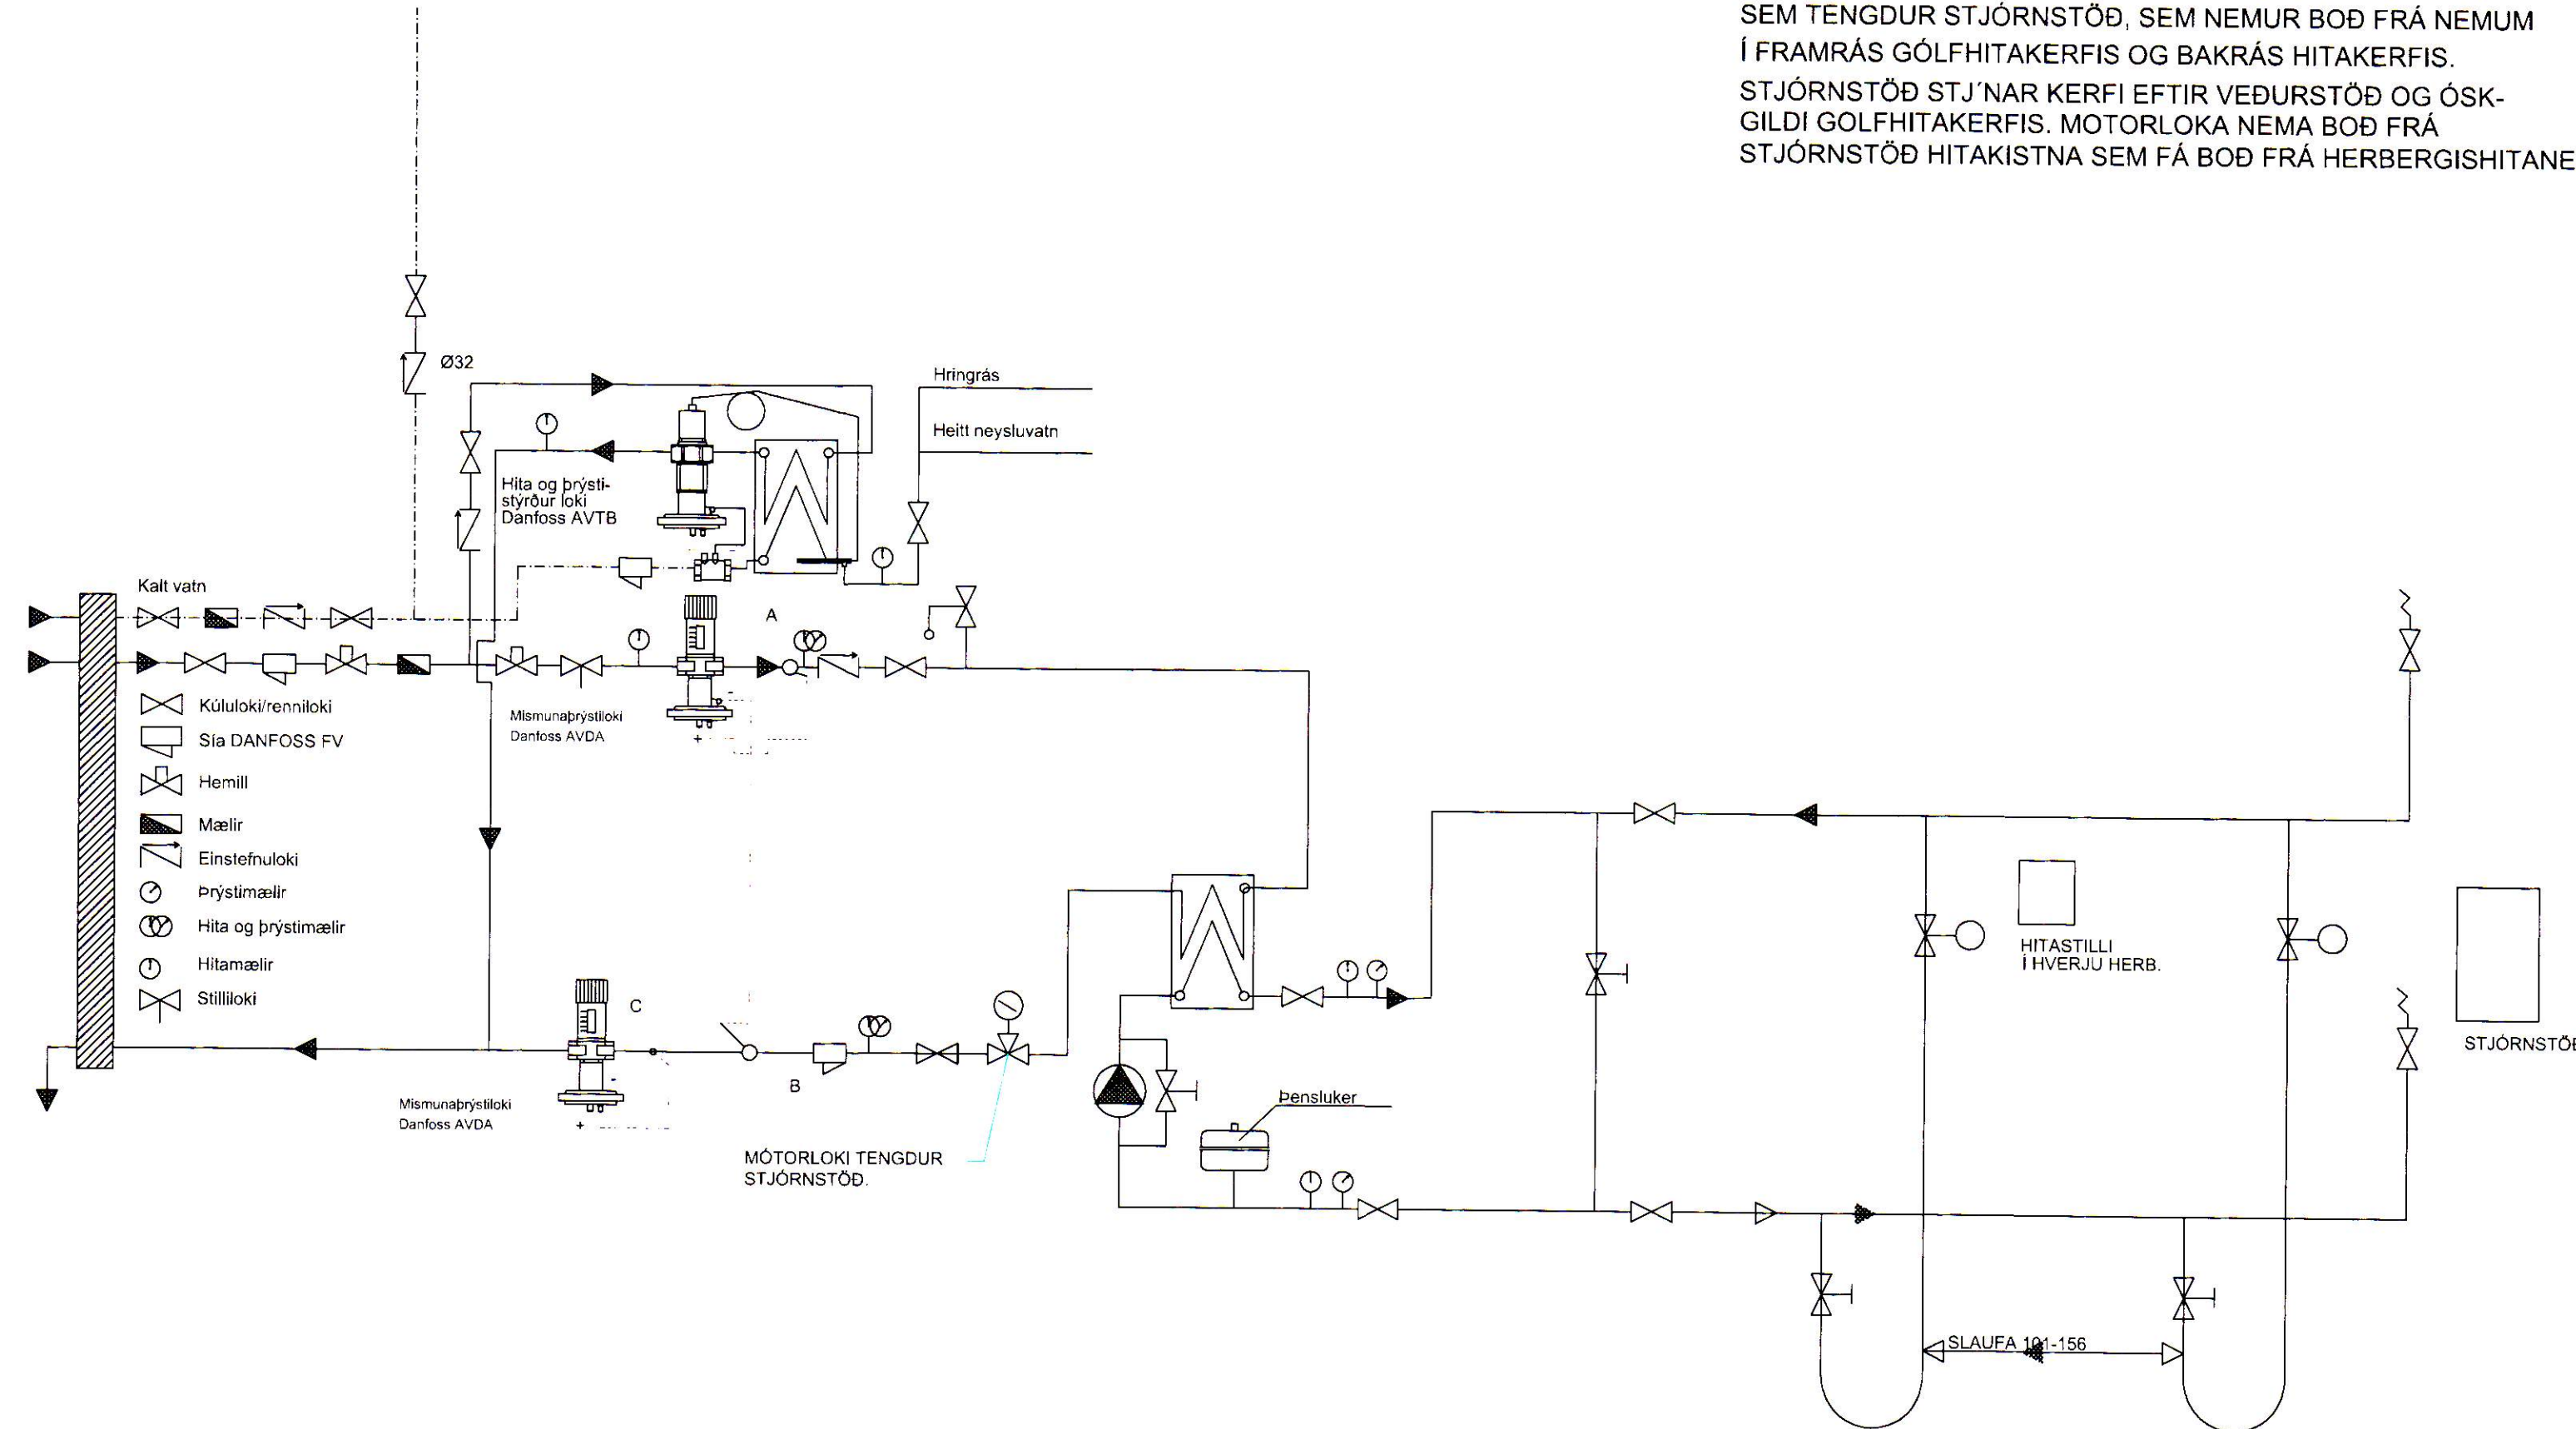

GÓLFHITALÖGN:

RÖR Í GÓLFHITALÖGN SKULU VERA Ø20mm ÚR PEX, (KROSSBUNDIÐ HD POLYETHYLEN) EÐA SAMBÆRILEGT, MEÐ SÚREFNISFLÆÐIVÖRN SAMKV. DIN 4726.

ÖLL TENGISTYKKU SKULU HÆFA LAGNAEFNI.

FJARLÆGD RÖRS FRÁ ENDANLEGUM ÚT- OG INNVEGGJUM SKAL VERA 100mm. BIL MILLI RÖRA SKAL VERA c/c 100mm TIL c/c 250mm. ÞAR SEM RÖRIN LIGGJA Í GEGNUM EÐA UNDIR VEGGI OG Í VEGG EÐA GÓLFRAUFUM SKAL EINANGRA ÞAU MEÐ SVAMPHÓLKUM EÐA ALÍKA EFNÍ.

HEIMILT ER AÐ HLIÐRA TIL GÓLFHITALÖGNUM ÞAR SEM LAGNALEIÐIR VIÐ ÖNNUR VEITUKERFI SKERAST.

FYLGJA SKAL FYRIRMÆLUM FRAMLEIDANDA VIÐ MEÐFERÐ, FESTINGAR, OG FRÁGANG RÖRA OG TENGISTYKKJA.

7. MÆLAGRIND HITAVEITU