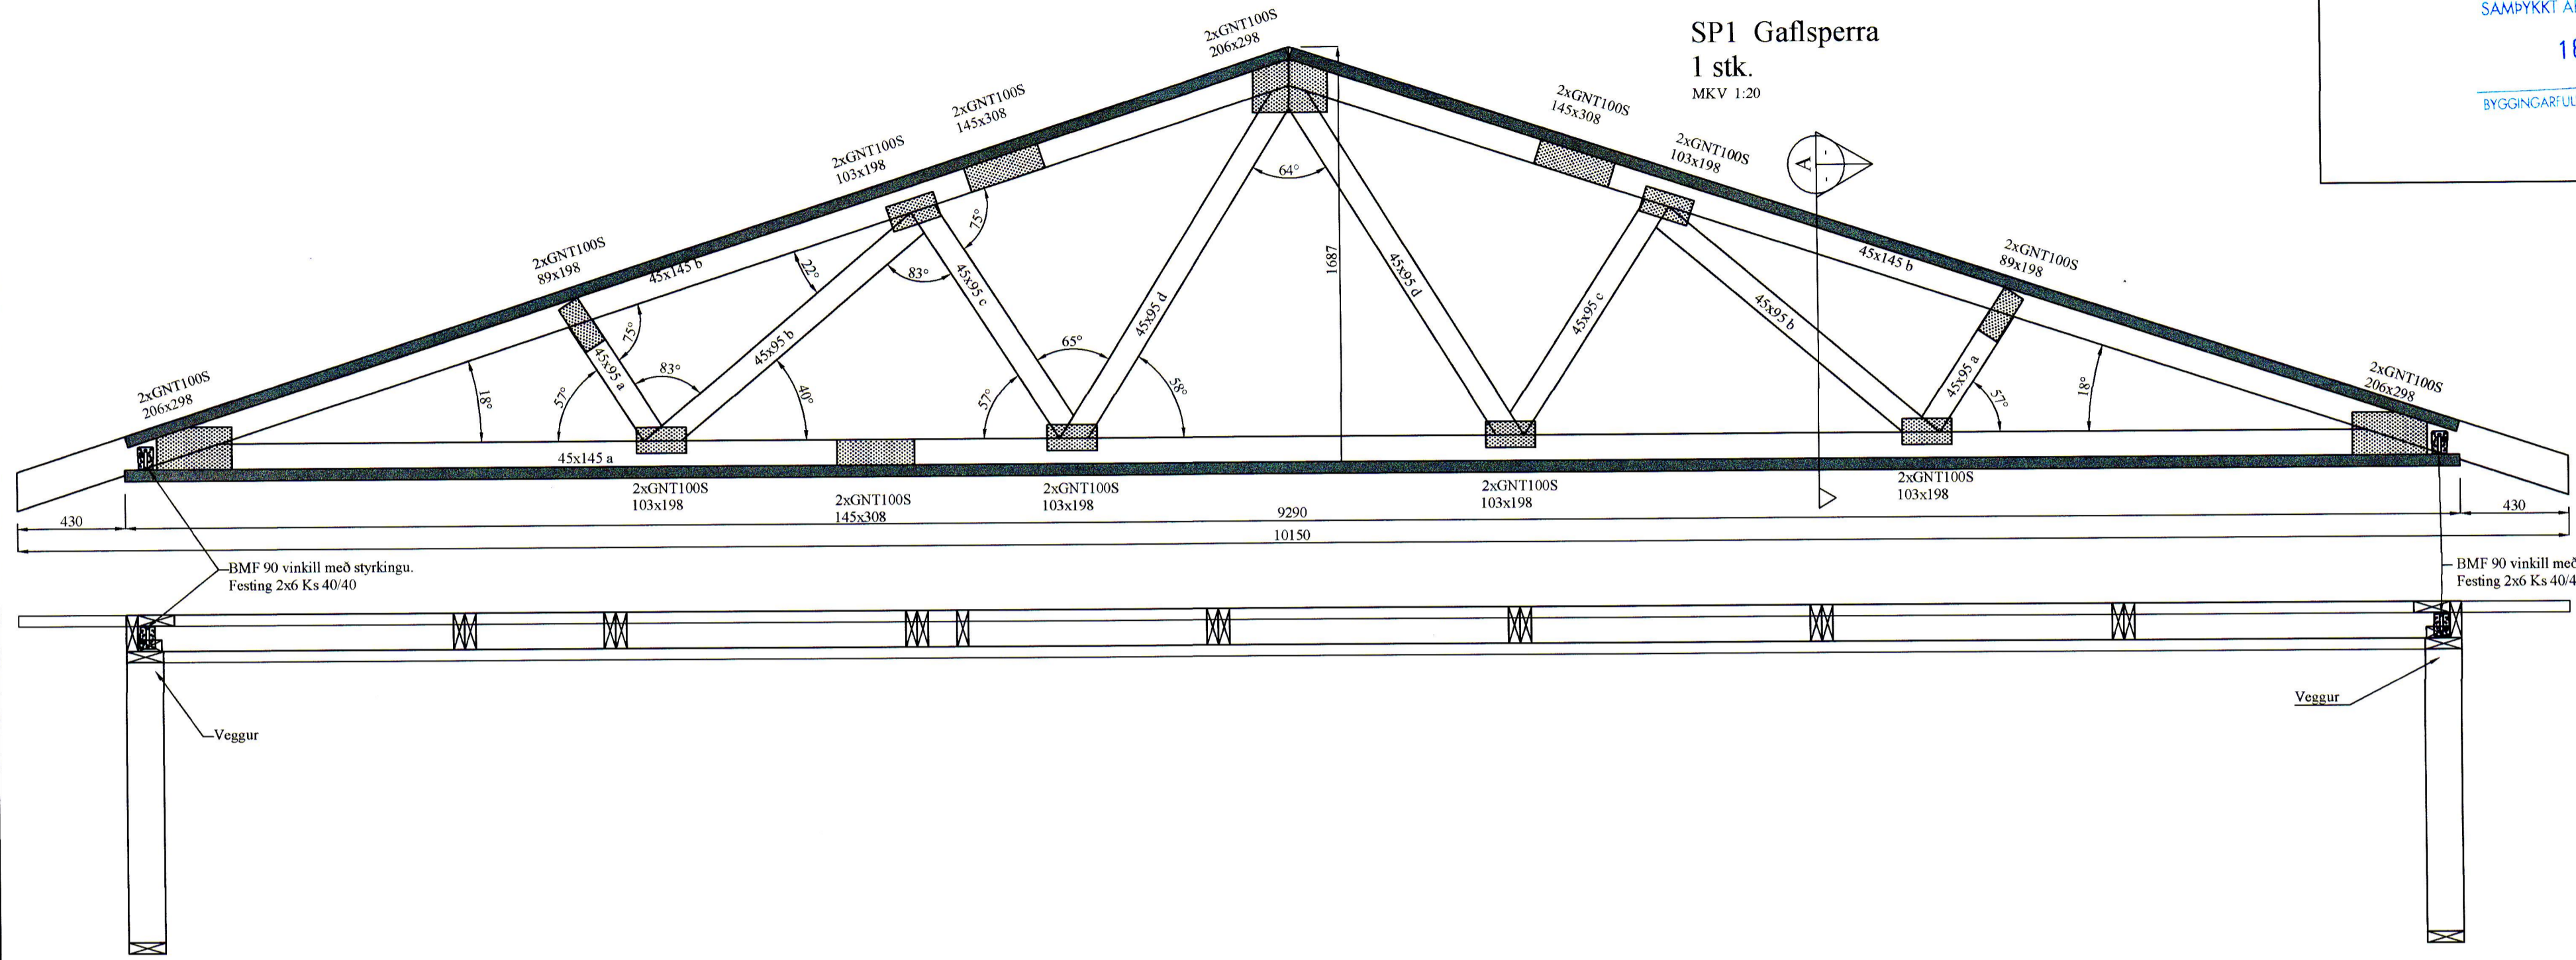

SÁMÞYKKT AF BYGGINGARFULLRÚA  
18. SEP. 2018  
BYGGINGARFULLTRÚINN Í VESTMANNAEYJUM

Hliðarmynd sperra  
MKV. 1:20

BR	DAGS	BREYTING

 HJARDARHOLTI 11 800 SELFOSSI Sími: 783 4180 Netfang: kjartangardar@gmail.com	 EYRAVEGI 65 800 SELFOSSI Sími: 578 3344 Netfang: sghus@sghus.is Veffang: www.sghus.is		
		EFFORT TEKNISTOFA 030.18 03.07.18	
Goðhraun 4, Vestmannaeyjar			
Burðarvirki: Hliðarmynd sperra	Kvarði 1:20 Kvarði 1:10		
HANNAD: KG	TEIKNAD: KG	DAGSETNIG: 10.08.2018	VERKNÚMÉR: 2018-20
SKRÁARNAFN: Goðhraun 4 Grunnur.dwg	SAMÞYKKT 	130 55 7649	TEIKNING NÚMÉR: 216