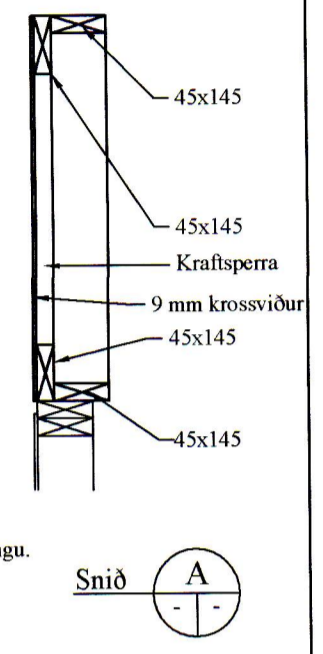

SÁMÞYKKT AF BYGGINGARFULLRÚA  
18. SEP. 2018  
BYGGINGARFULLTRÚINN Í VESTMANNAEYJUM

Hliðarmynd sperra  
MKV. 1:20

BR	DAGS	BREYTING

 HJARDARHOLTI 11 800 SELFOSSI Sími: 783 4180 Netfang: kjartangardar@gmail.com	 EYRAVEGI 65 800 SELFOSSI Sími: 578 3344 Netfang: sghus@sghus.is Veffang: www.sghus.is		
		EFFORT TEKNISTOFA 030.18 03.07.18	
Goðhraun 4, Vestmannaeyjar			
Burðarvirki: Hliðarmynd sperra	Kvarði 1:20 Kvarði 1:10		
HANNAD: KG	TEIKNAD: KG	DAGSETNIG: 10.08.2018	VERKNÚMÉR: 2018-20
SKRÁARNAFN: Goðhraun 4 Grunnur.dwg	SAMÞYKKT 	130 55 7649	TEIKNING NÚMÉR: 216