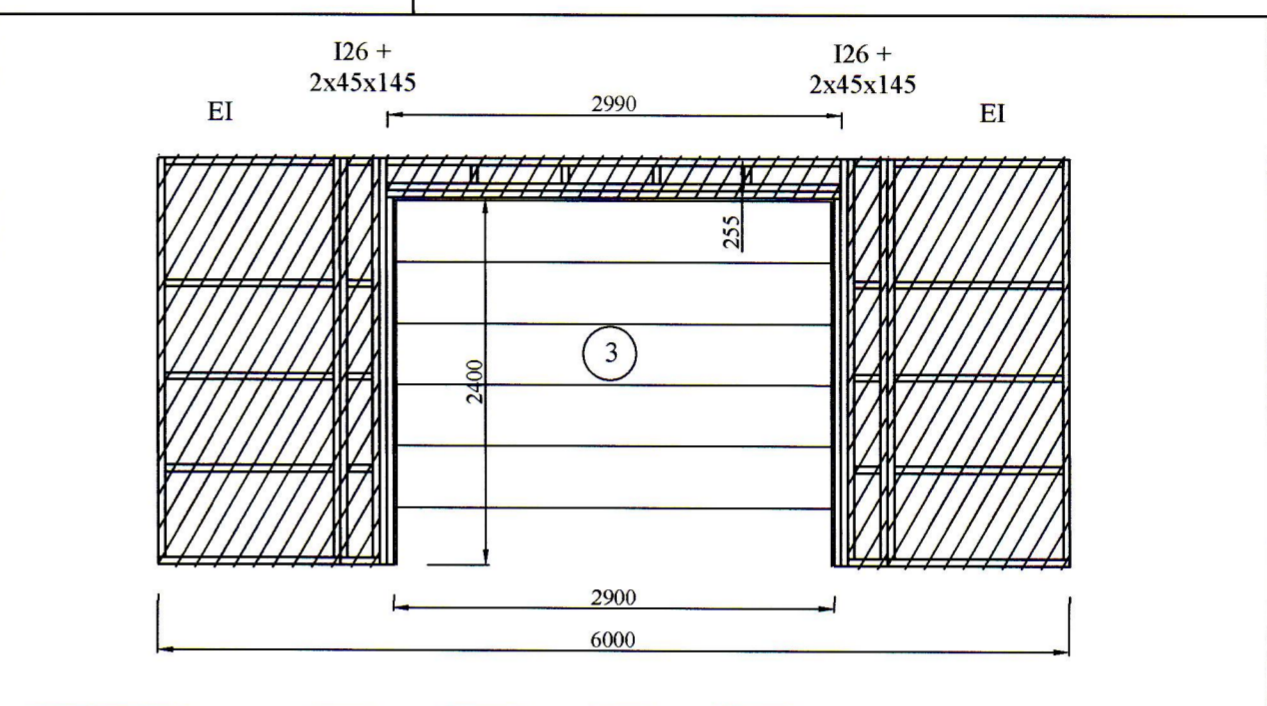

Útveggir séðir utanfrá.
MKV. 1:50

BR	DAGS	BREYTING

	HJARDARHOLT 11 800 SELFOSSI SIMI: 783 4180 NETFANG: kjartangardars@gmail.com		EYRAVEGI 65 800 SELFOSSI SIMI: 578 3344 NETFANG: sghus@sghus.is VEFANG: www.sghus.is
	EFFORT TEIKNISTOFA 030.18 03.07.18		

Goðahraun 4, Vestmannaeyjar

Burðarvirki: Útveggir séðir utanfrá Kvarði 1:50

HANNAD:	TEIKNAD:	DAGSETNIG:	VERKNÚMER:
KG	KG	10.08.2018	2018-20
SKRÁARNAFN:	SAMÞYKKT:	NETFANG:	TEIKNING NÚMER:
Goðahraun 4 Grunnur.dwg		#0355-7649	213