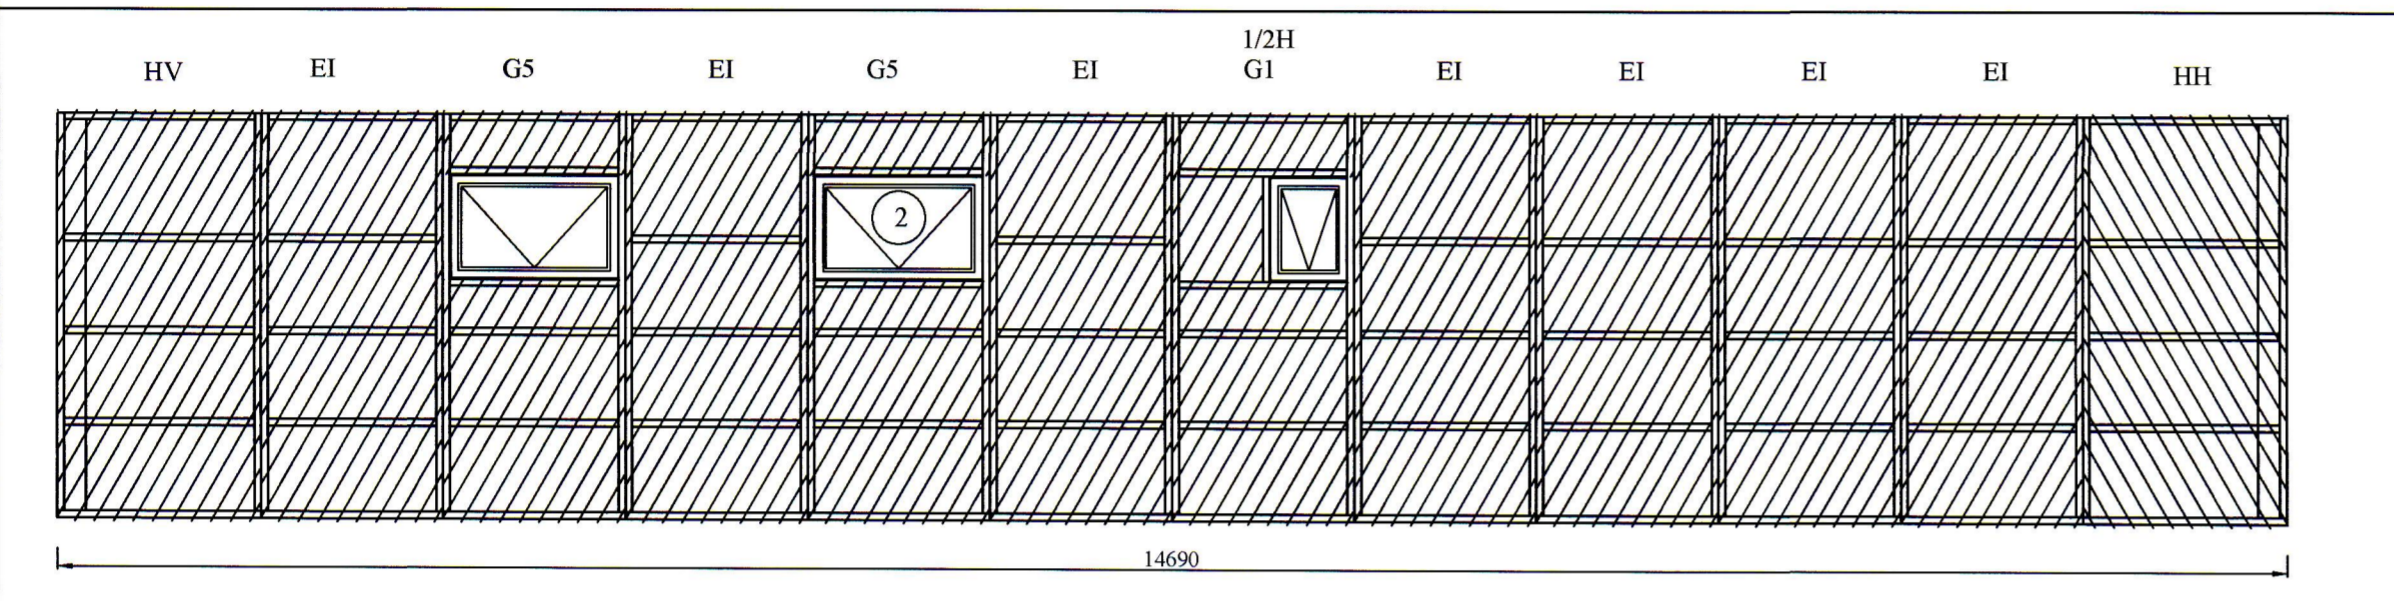

SAMÞYKKT AF BYGGINGARFULLTRÚA  
 18. SEP. 2018  
 BYGGINGARFULLTRÚINN Í VESTMANNAEYJUM

Útveggir séðir utanfrá.  
 MKV. 1:50

BR	DAGS	BREYTING

	HJARDARHOLT 11 800 SELFOSSI SIMI: 783 4180 NETFANG: kjartangardars@gmail.com		EYRAVEGI 65 800 SELFOSSI SIMI: 578 3344 NETFANG: sghus@sghus.is VEFANG: www.sghus.is
	EFFORT TEIKNISTOFA 030.18 03.07.18		

**Goðahraun 4, Vestmannaeyjar**

Burðarvirki: Útveggir séðir utanfrá Kvarði 1:50

HANNAD:	TEIKNAD:	DAGSETNIG:	VERKNÚMER:
KG	KG	10.08.2018	2018-20
SKRÁARNAFN:	SAMÞYKKT:	NETFANG:	TEIKNING NÚMER:
Goðahraun 4 Grunnur.dwg		#0355-7649	213