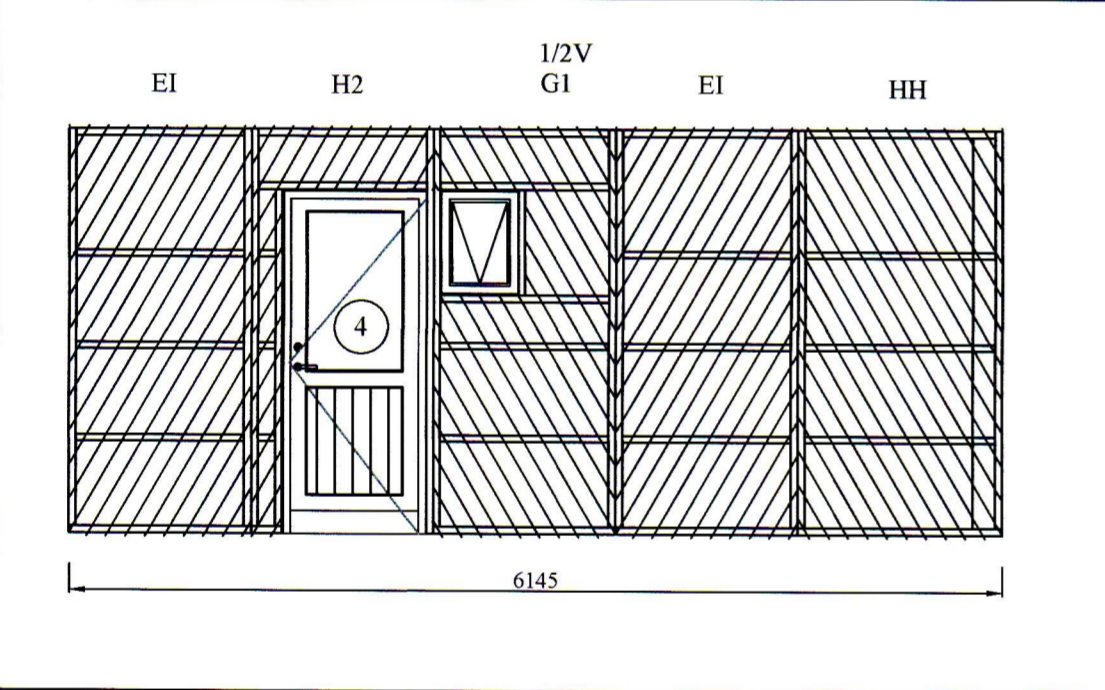

SAMÞYKKT AF BYGGINGARFULLTRÚA  
 18. SEP. 2018  
 BYGGINGARFULLTRÚINN Í VESTMANNAEYJUM

Útveggir séðir utanfrá.  
 MKV. 1:50

BR	DAGS	BREYTING

	HJARDARHOLT 11 800 SELFOSSI SIMI: 783 4180 NETFANG: kjartangardars@gmail.com		EYRAVEGI 65 800 SELFOSSI SIMI: 578 3344 NETFANG: sghus@sghus.is VEFANG: www.sghus.is
	EFFORT TEIKNISTOFA 030.18 03.07.18		

**Goðahraun 4, Vestmannaeyjar**

Burðarvirki: Útveggir séðir utanfrá Kvarði 1:50

HANNAD:	TEIKNAD:	DAGSETNIG:	VERKNÚMER:
KG	KG	10.08.2018	2018-20
SKRÁARNAFN:	SAMÞYKKT:	NETFANG:	TEIKNING NÚMER:
Goðahraun 4 Grunnur.dwg		#0355-7649	213