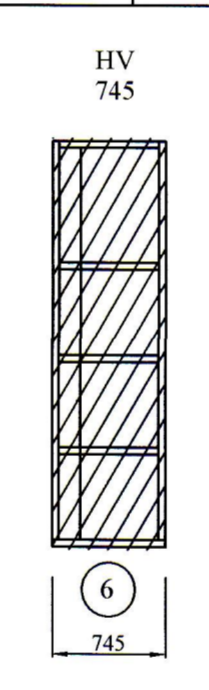

SAMÞYKKT AF BYGGINGARFULLTRÚA  
 18. SEP. 2018  
 BYGGINGARFULLTRÚINN Í VESTMANNAEYJUM

Útveggir séðir utanfrá.  
 MKV. 1:50

BR	DAGS	BREYTING

	HJARDARHOLT 11 800 SELFOSSI SIMI: 783 4180 NETFANG: kjartangardars@gmail.com		EYRAVEGI 65 800 SELFOSSI SIMI: 578 3344 NETFANG: sghus@sghus.is VEFANG: www.sghus.is
	EFFORT TEIKNISTOFA 030.18 03.07.18		

**Goðahraun 4, Vestmannaeyjar**

Burðarvirki: Útveggir séðir utanfrá Kvarði 1:50

HANNAD:	TEIKNAD:	DAGSETNIG:	VERKNÚMER:
KG	KG	10.08.2018	2018-20
SKRÁARNAFN:	SAMÞYKKT:	NETFANG:	TEIKNING NÚMER:
Goðahraun 4 Grunnur.dwg		#0355-7649	213