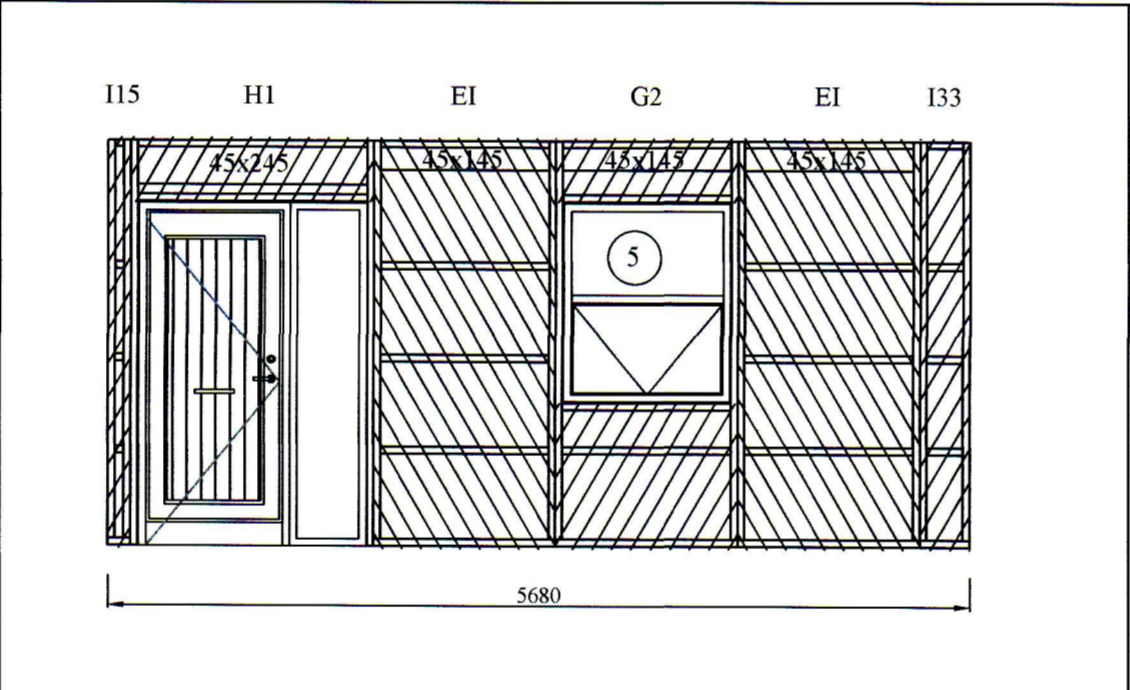

Útveggir séðir utanfrá.
MKV. 1:50

BR	DAGS	BREYTING

	HJARDARHOLT 11 800 SELFOSSI SIMI: 783 4180 NETFANG: kjartangardars@gmail.com		EYRAVEGI 65 800 SELFOSSI SIMI: 578 3344 NETFANG: sghus@sghus.is VEFANG: www.sghus.is
	EFFORT TEIKNISTOFA 030.18 03.07.18		

Goðahraun 4, Vestmannaeyjar

Burðarvirki: Útveggir séðir utanfrá Kvarði 1:50

HANNAD:	TEIKNAD:	DAGSETNIG:	VERKNÚMER:
KG	KG	10.08.2018	2018-20
SKRÁARNAFN:	SAMÞYKKT:	NETFANG:	TEIKNING NÚMER:
Goðahraun 4 Grunnur.dwg		#0355-7649	213