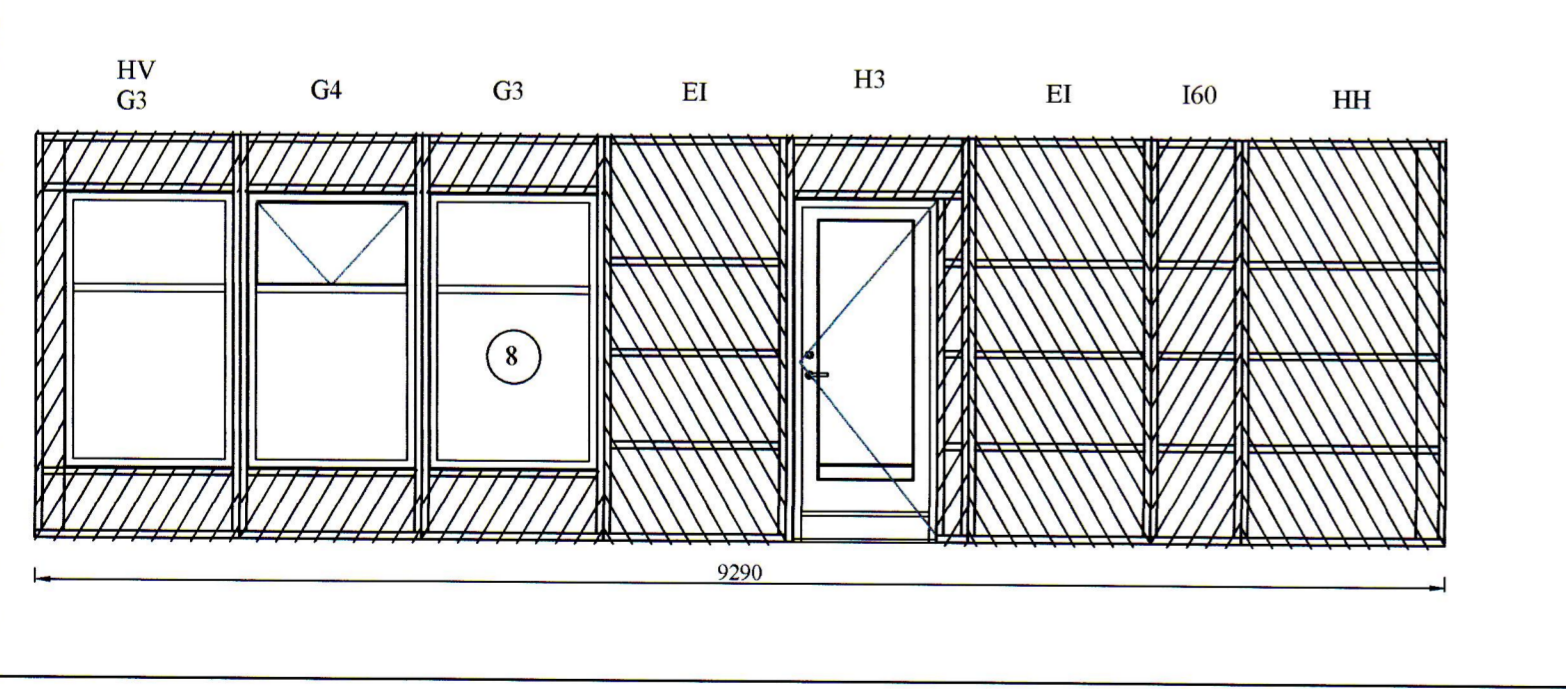

Útveggir séðir utanfrá.
MKV. 1:50

BR	DAGS	BREYTING

	HJARDARHOLT 11 800 SELFOSSI SIMI: 783 4180 NETFANG: kjartangardars@gmail.com		EYRAVEGI 65 800 SELFOSSI SIMI: 578 3344 NETFANG: sghus@sghus.is VEFANG: www.sghus.is
	EFFORT TEIKNISTOFA 030.18 03.07.18		

Goðahraun 4, Vestmannaeyjar

Burðarvirki: Útveggir séðir utanfrá Kvarði 1:50

HANNAD:	TEIKNAD:	DAGSETNIG:	VERKNÚMER:
KG	KG	10.08.2018	2018-20
SKRÁARNAFN:	SAMÞYKKT:	NETFANG:	TEIKNING NÚMER:
Goðahraun 4 Grunnur.dwg		#0355-7649	213