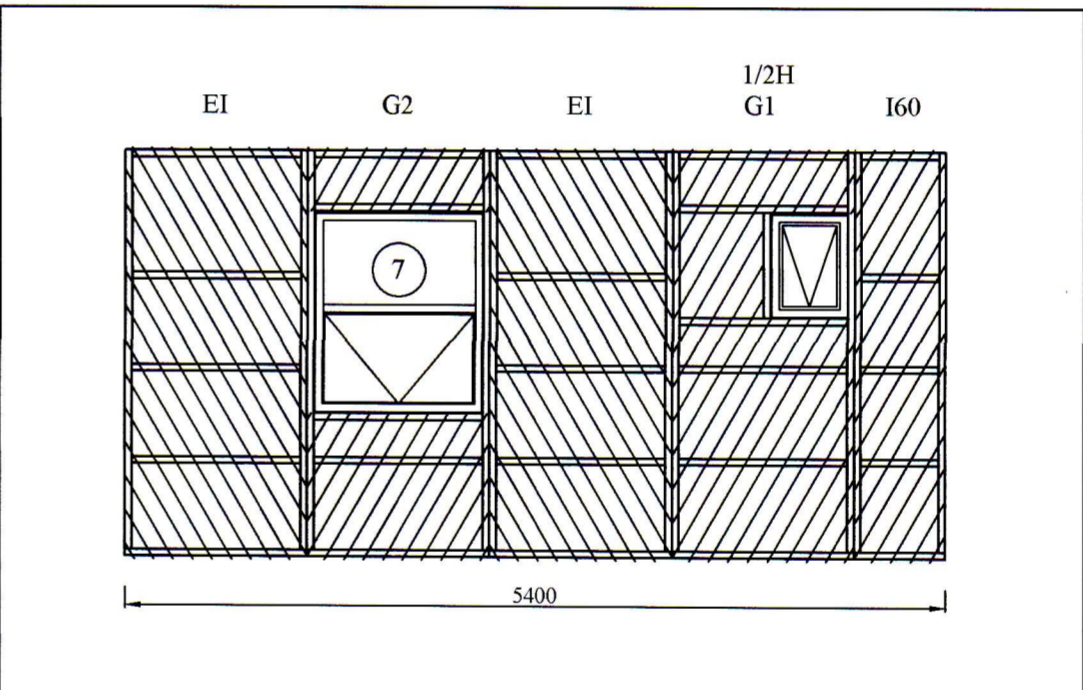

Útveggir séðir utanfrá.
MKV. 1:50

BR	DAGS	BREYTING

	HJARDARHOLT 11 800 SELFOSSI SIMI: 783 4180 NETFANG: kjartangardars@gmail.com		EYRAVEGI 65 800 SELFOSSI SIMI: 578 3344 NETFANG: sghus@sghus.is VEFANG: www.sghus.is
	EFFORT TEIKNISTOFA 030.18 03.07.18		

Goðahraun 4, Vestmannaeyjar

Burðarvirki: Útveggir séðir utanfrá Kvarði 1:50

HANNAD:	TEIKNAD:	DAGSETNIG:	VERKNÚMER:
KG	KG	10.08.2018	2018-20
SKRÁARNAFN:	SAMÞYKKT:	NETFANG:	TEIKNING NÚMER:
Goðahraun 4 Grunnur.dwg		#0355-7649	213