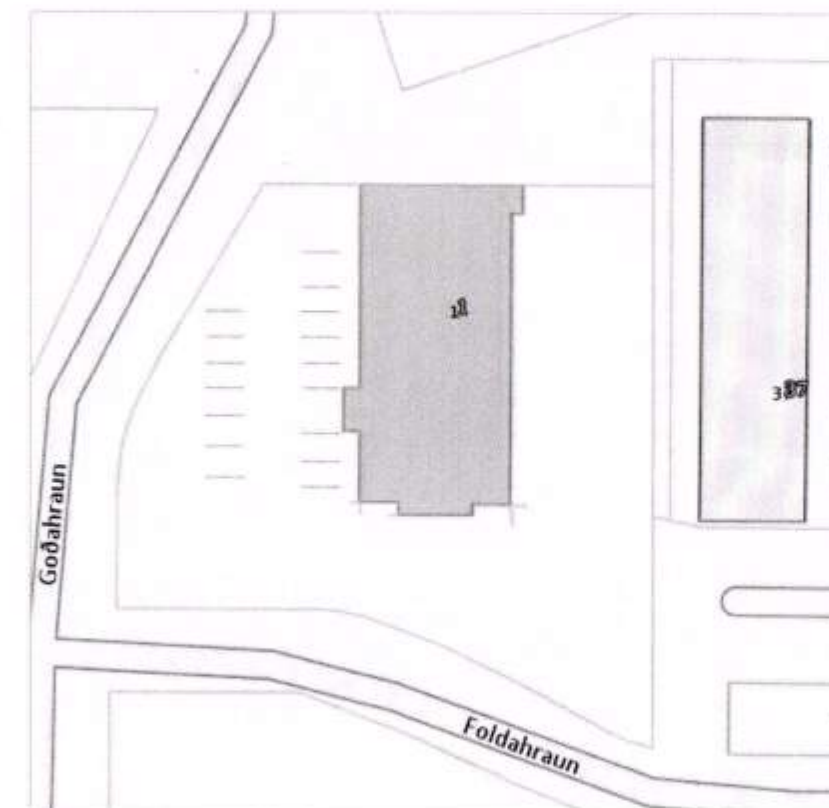

19. MAR. 2021

Sigurður S. Björnsson
BYGGINGARFULLTRÚINN Í VESTMANNNAEYJUM

AFSTÖÐUMYND

1. Brúgarnir
2. REI-60 6mín. BRUNAHÁLFANDI VEGGUR
   - MERKTUR ÚTGANGUR
   - EI-CS30 HURDIR 30mín. REYKÞETTAR
   - REYKSKYNJARI
   - BJORGUNAROP

DATE: MARS 2021	NO: KH	NO: 1	SCALE: 1:100	PROJECT: GRUNNMYND SNID	
				PROJECT: GÖÐAHRAUN 1	
				PROJECT: ERÐ, SKRIFSTOFA