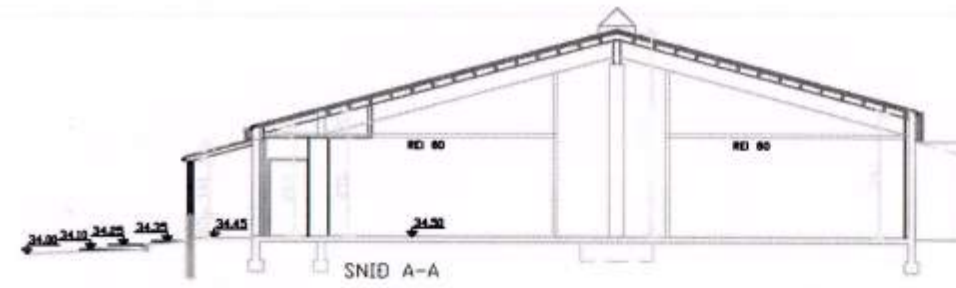

19. MAR. 2021

Sigurður S. Björnsson
BYGGINGARFULLTRÚINN Í VESTMANNNAEYJUM

GRUNNMYND
1:100

AFSTÖÐUMYND

1. Brúgarnir
2. REI-60 6mín. BRUNAHÁLFANDI VEGGUR
   - MERKTUR ÚTGANGUR
   - EI-CS30 HURDIR 30mín. REYKÞETTAR
   - REYKSKYNJARI
   - BJORGUNAROP

DATE: MARS 2021	NO: KH	NO: 1	SCALE: 1:100	PROJECT: GRUNNMYND SNID	
				PROJECT: GÖÐAHRAUN 1	
				PROJECT: ERÐ, SKRIFSTOFA