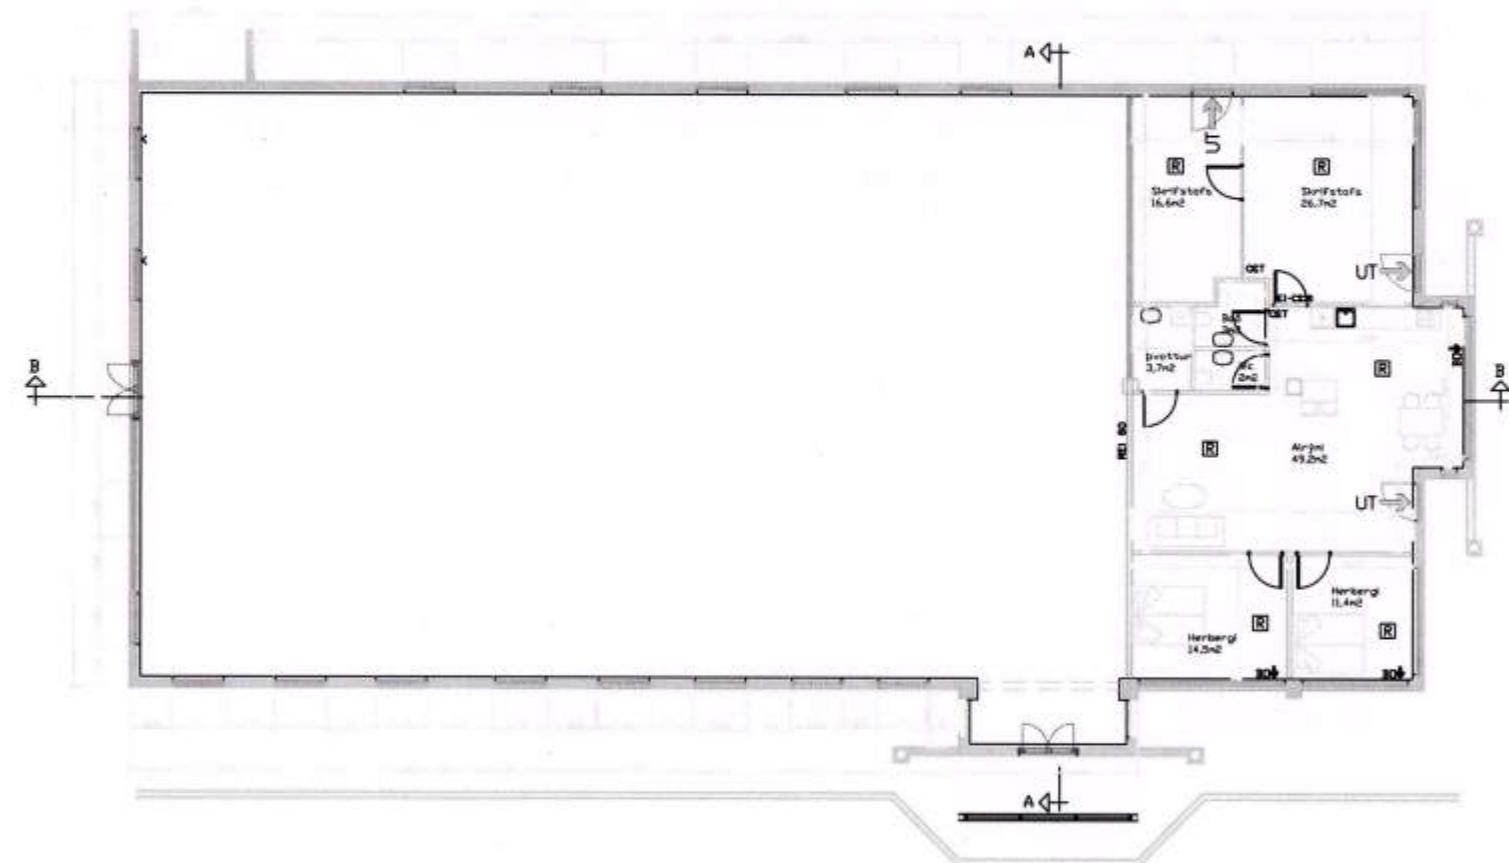

19. MAR. 2021

Sigurður S. Björnsson
BYGGINGARFULLTRÚINN Í VESTMANNNAEYJUM

GRUNNMYND
1:100

1. Brúgarnir
2. REI-60 6mín. BRUNAHÁLFANDI VEGGUR
   - MERKTUR ÚTGANGUR
   - EI-CS30 HURDIR 30mín. REYKÞETTAR
   - REYKSKYNJARI
   - BJORGUNAROP

DATE: MARS 2021	NO: KH	NO: 1	SCALE: 1:100	PROJECT: GRUNNMYND SNID	
				PROJECT: GÖÐAHRAUN 1	
				PROJECT: ERÐ, SKRIFSTOFA