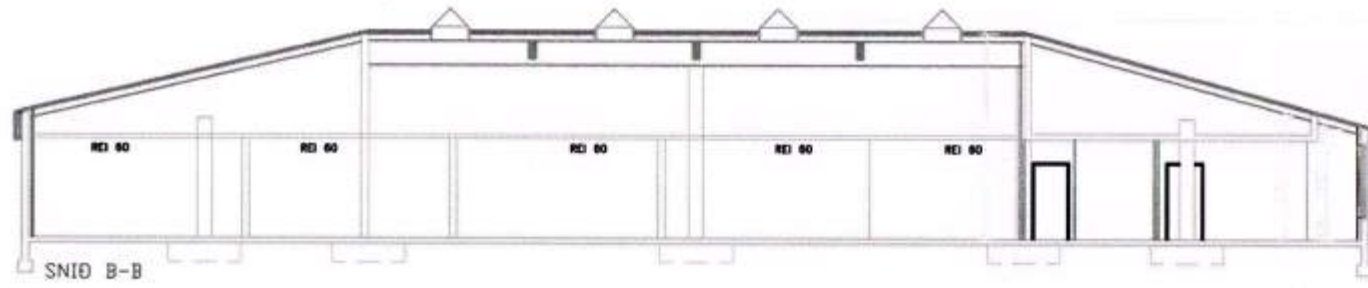

19. MAR. 2021

Sigurður S. Björnsson
BYGGINGARFULLTRÚINN Í VESTMANNNAEYJUM

GRUNNMYND
1:100

AFSTÖÐUMYND

1. Brúgarnir
2. REI-60 6mín. BRUNAHÁLFANDI VEGGUR
   - MERKTUR ÚTGANGUR
   - EI-CS30 HURDIR 30mín. REYKÞETTAR
   - REYKSKYNJARI
   - BJORGUNAROP

DATE: MARS 2021	NO: KH	NO: 1	SCALE: 1:100	PROJECT: GRUNNMYND SNID	
				PROJECT: GÖÐAHRAUN 1	
				PROJECT: ERÐ, SKRIFSTOFA