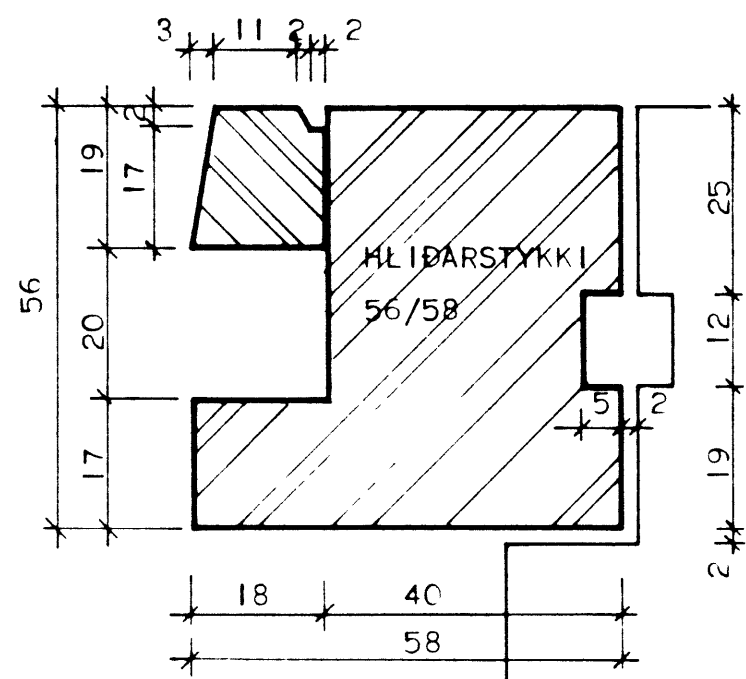

OPNANLEGIR GLUGGAR

GARÐHURÐ

3x10MM GLERJUNARBORÐI
PRESSAST UM 1MM
SILICON KÍTTI

BURÐARKLOSSI ÚR
HORÐU PLASTI

6MM Ø GOT 30 CM
CA.5MM FRÁ HLIÐARSTYKKI

10-01 91
Váley Kristjánsson

ATH.: INNFRESTIR ÞÉTTILISTAR
KOMI Í ÖLL OPNANLEG FOG.