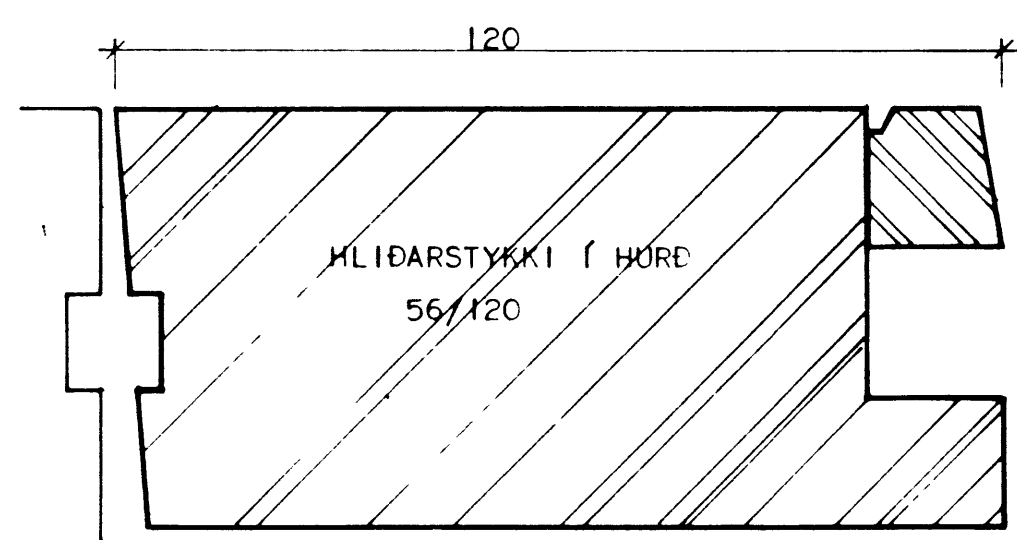

OPNANLEGIR GLUGGAR

GARÐHURÐ

3x10MM GLERJUNARBORÐI
PRESSAST UM 1MM
SILICON KÍTTI

BURÐARKLOSSI ÚR
HORÐU PLASTI

6MM Ø GOT 30 CM
CA.5MM FRÁ HLIÐARSTYKKI

10-01 91
Váley Kristjánsson

ATH.: INNFRESTIR ÞÉTTILISTAR
KOMI Í ÖLL OPNANLEG FOG.