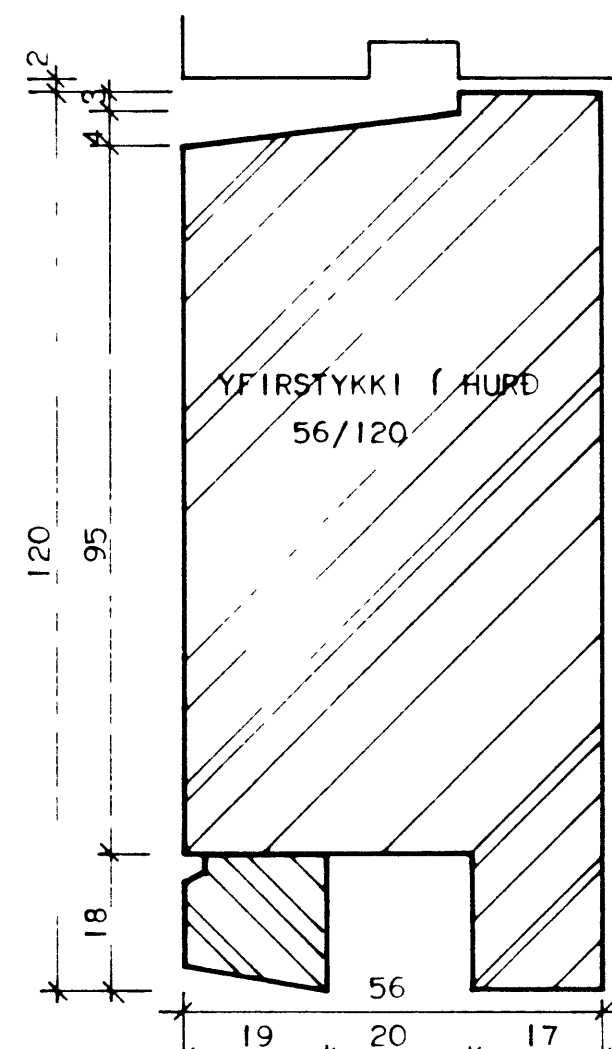

OPNANLEGIR GLUGGAR

GARÐHURÐ

3x10MM GLERJUNARBORÐI
PRESSAST UM 1MM
SILICON KÍTTI

BURÐARKLOSSI ÚR
HORÐU PLASTI

6MM Ø GOT 30 CM
CA.5MM FRÁ HLIÐARSTYKKI

10-01 91
Váley Kristjánsson

ATH.: INNFRESTIR ÞÉTTILISTAR
KOMI Í ÖLL OPNANLEG FOG.