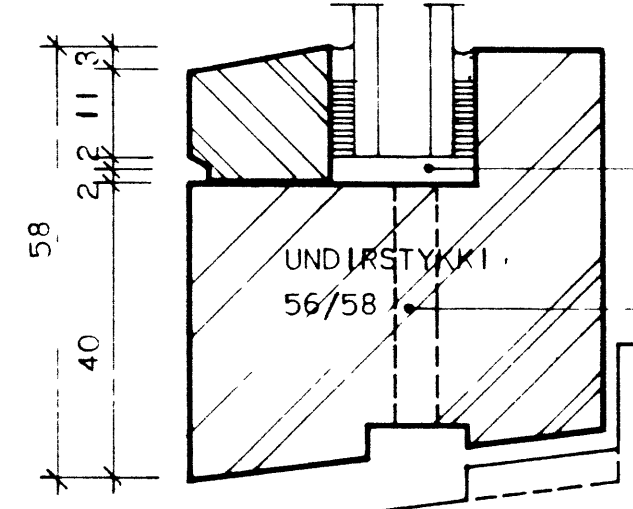

OPNANLEGIR GLUGGAR

GARÐHURÐ

3x10MM GLERJUNARBORÐI
PRESSAST UM 1MM
SILICON KÍTTI

BURÐARKLOSSI ÚR
HORÐU PLASTI

6MM Ø GOT 30 CM
CA.5MM FRÁ HLIÐARSTYKKI

10-01 91
Váley Kristjánsson

ATH.: INNFRESTIR ÞÉTTILISTAR
KOMI Í ÖLL OPNANLEG FOG.