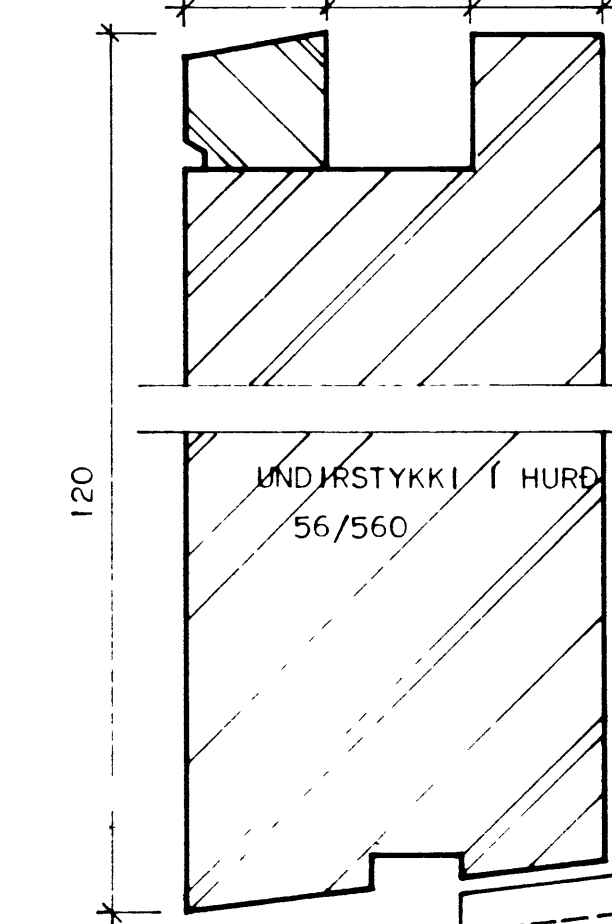

OPNANLEGIR GLUGGAR

GARÐHURÐ

3x10MM GLERJUNARBORÐI
PRESSAST UM 1MM
SILICON KÍTTI

BURÐARKLOSSI ÚR
HORÐU PLASTI

6MM Ø GOT 30 CM
CA.5MM FRÁ HLIÐARSTYKKI

10-01 91
Váley Kristjánsson

ATH.: INNFRESTIR ÞÉTTILISTAR
KOMI Í ÖLL OPNANLEG FOG.