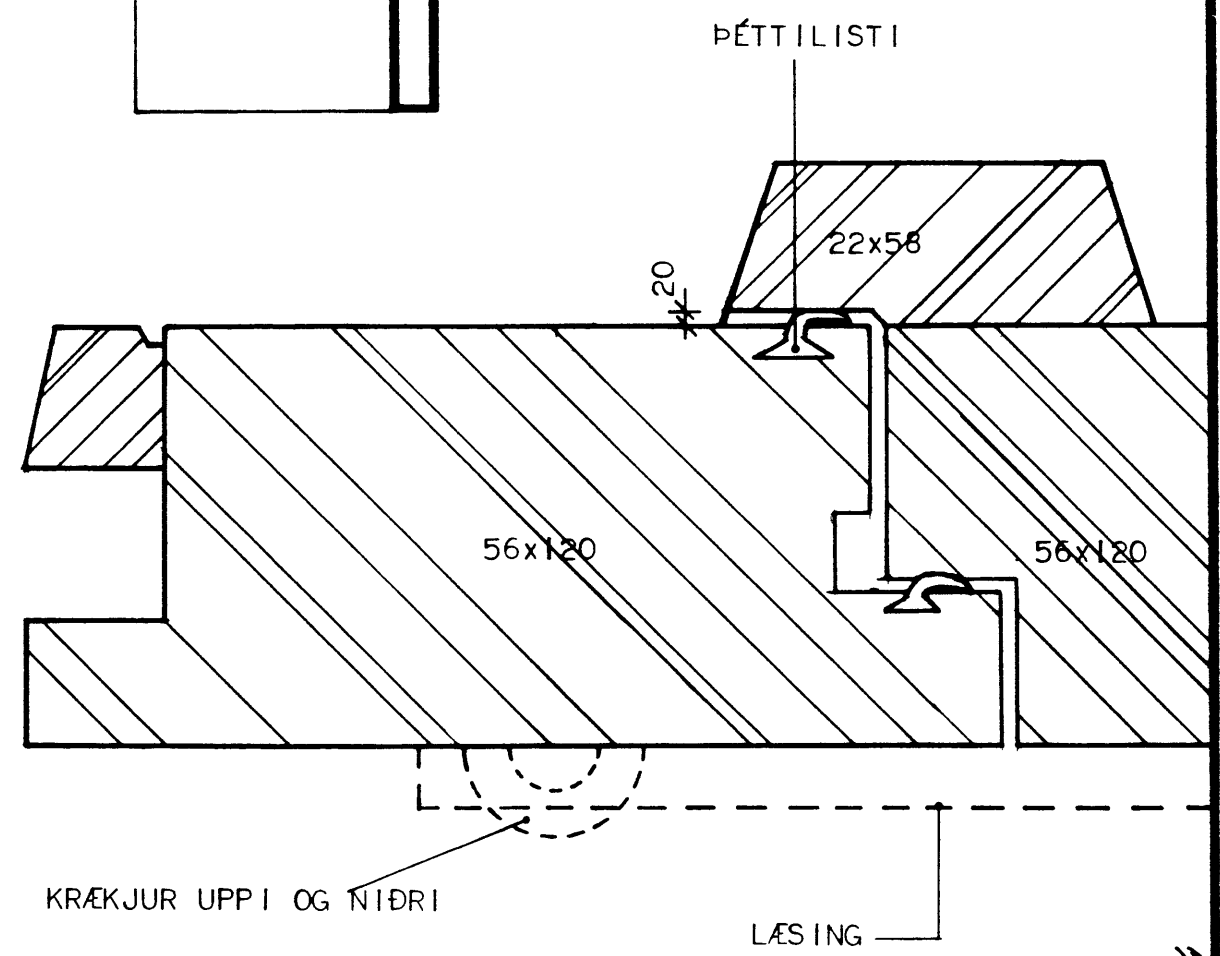

OPNANLEGIR GLUGGAR

GARÐHURÐ

3x10MM GLERJUNARBORÐI
PRESSAST UM 1MM
SILICON KÍTTI

BURÐARKLOSSI ÚR
HORÐU PLASTI

6MM Ø GOT 30 CM
CA.5MM FRÁ HLIÐARSTYKKI

10-01 91
Váley Kristjánsson

ATH.: INNFRESTIR ÞÉTTILISTAR
KOMI Í ÖLL OPNANLEG FOG.