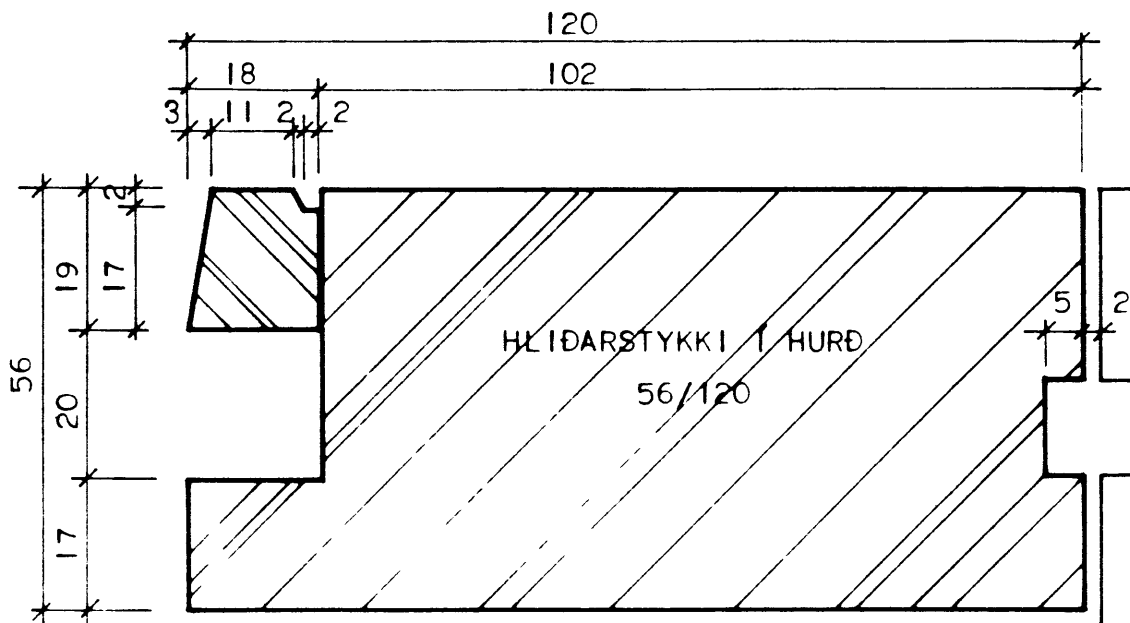

OPNANLEGIR GLUGGAR

GARÐHURÐ

3x10MM GLERJUNARBORÐI
PRESSAST UM 1MM
SILICON KÍTTI

BURÐARKLOSSI ÚR
HORÐU PLASTI

6MM Ø GOT 30 CM
CA.5MM FRÁ HLIÐARSTYKKI

10-01 91
Váley Kristjánsson

ATH.: INNFRESTIR ÞÉTTILISTAR
KOMI Í ÖLL OPNANLEG FOG.