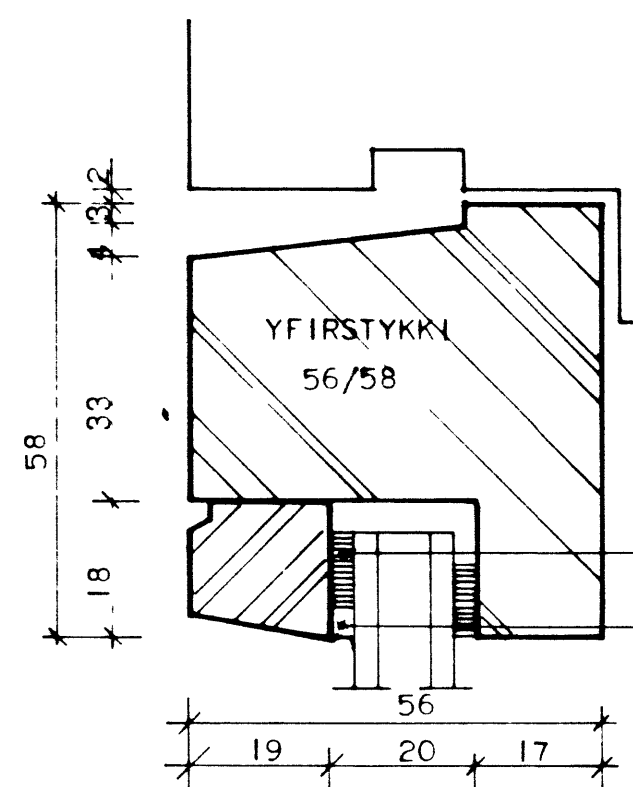

OPNANLEGIR GLUGGAR

GARÐHURÐ

3x10MM GLERJUNARBORÐI
PRESSAST UM 1MM
SILICON KÍTTI

BURÐARKLOSSI ÚR
HORÐU PLASTI

6MM Ø GOT 30 CM
CA.5MM FRÁ HLIÐARSTYKKI

10-01 91
Váley Kristjánsson

ATH.: INNFRESTIR ÞÉTTILISTAR
KOMI Í ÖLL OPNANLEG FOG.