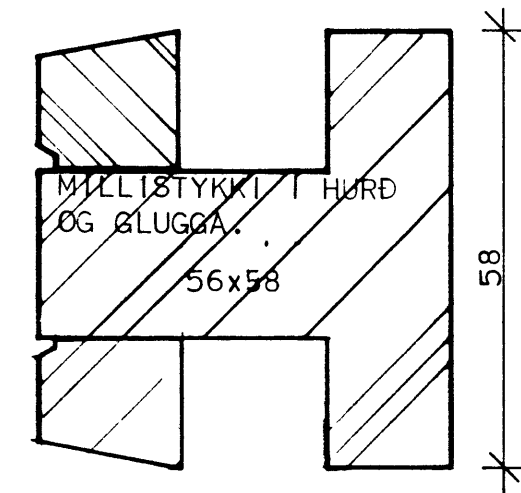

OPNANLEGIR GLUGGAR

GARÐHURÐ

3x10MM GLERJUNARBORÐI
PRESSAST UM 1MM
SILICON KÍTTI

BURÐARKLOSSI ÚR
HORÐU PLASTI

6MM Ø GOT 30 CM
CA.5MM FRÁ HLIÐARSTYKKI

10-01 91
Váley Kristjánsson

ATH.: INNFRESTIR ÞÉTTILISTAR
KOMI Í ÖLL OPNANLEG FOG.