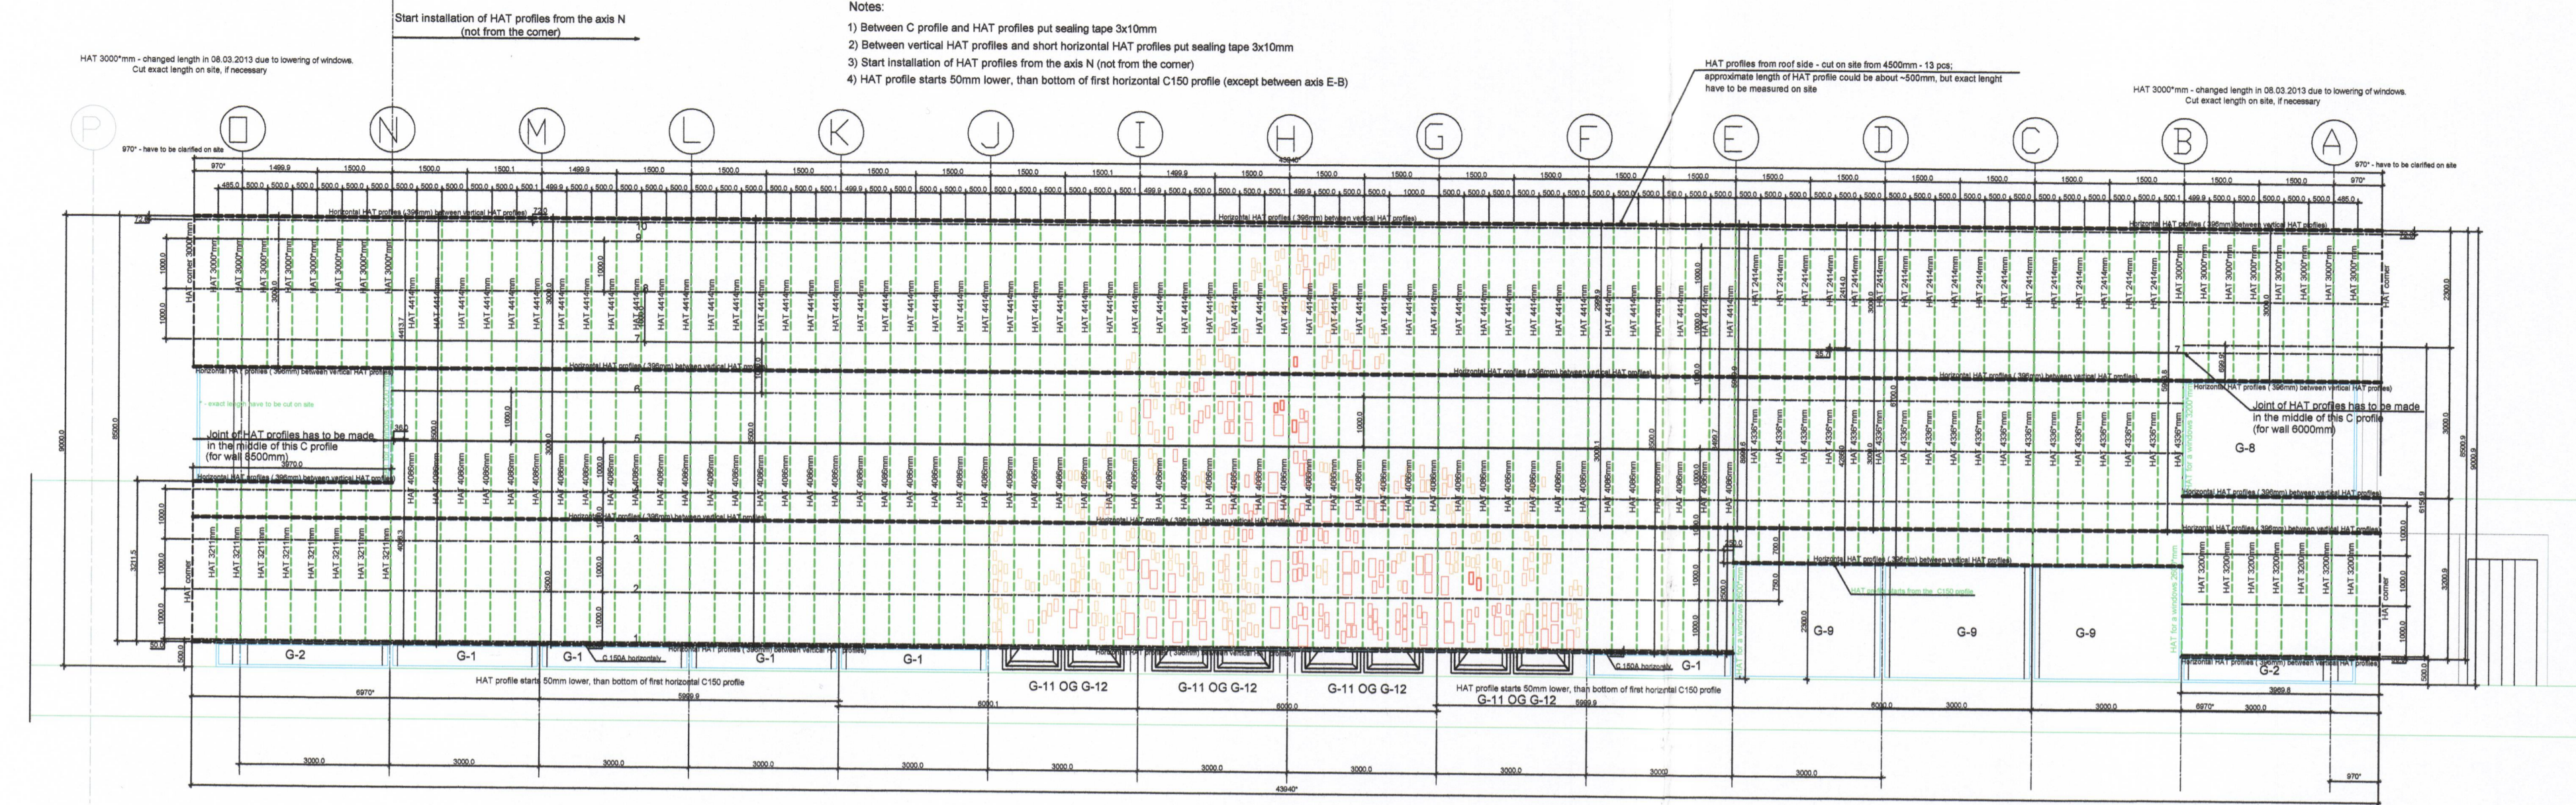

Lava Museum  
HAT profiles layout  
Outside wall  
Facade P-A

vesturhlíð

Lava Museum  
HAT profiles layout  
Outside wall  
Facade A-P

austurhlíð

SAMÞYKKT AF BYGGINGARFULLTRÚA  
21 MAÍ 2013  
Sigurður Þórguinnsson  
BYGGINGARFULLTRÚA VESTMANNAYJUM