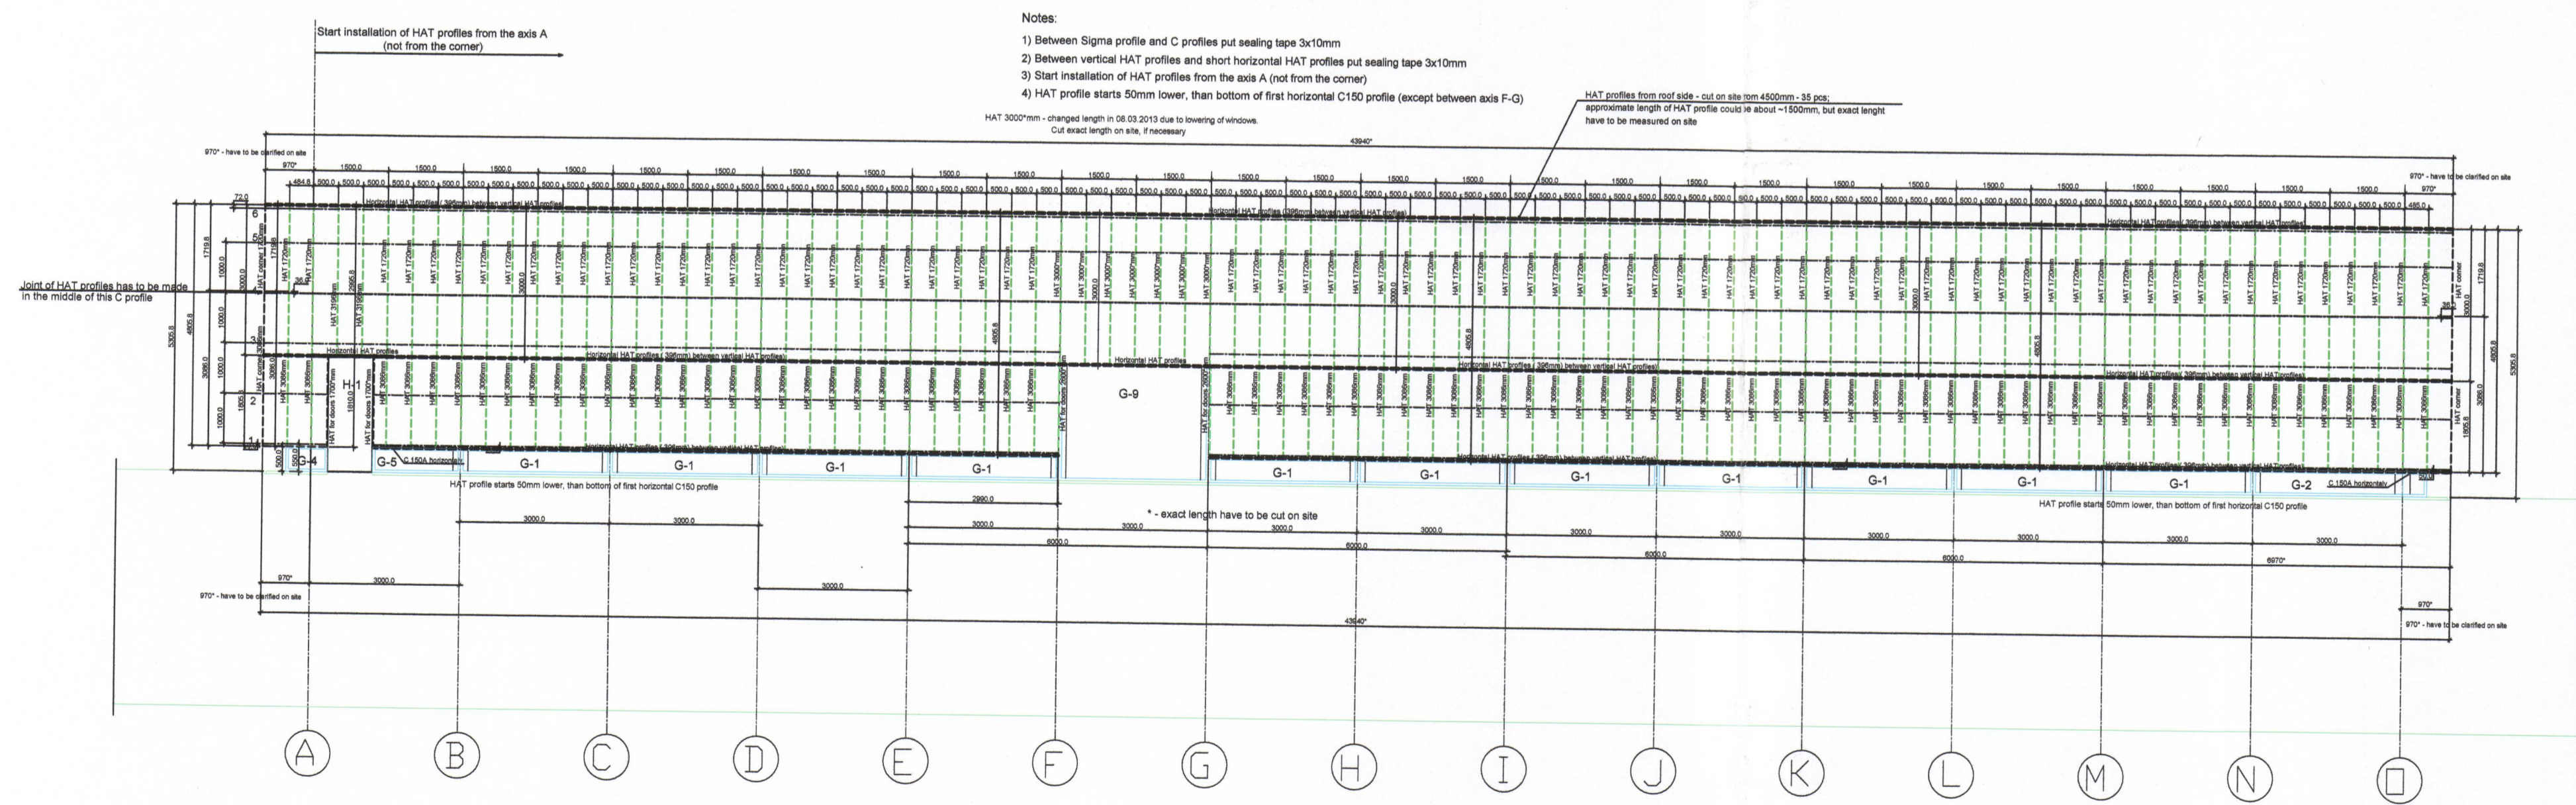

Lava Museum  
HAT profiles layout  
Outside wall  
Facade P-A

vesturhlíð

Lava Museum  
HAT profiles layout  
Outside wall  
Facade A-P

austurhlíð

SAMÞYKKT AF BYGGINGARFULLTRÚA  
21 MAÍ 2013  
Sigurður Þórguinnsson  
BYGGINGARFULLTRÚA VESTMANNAYJUM