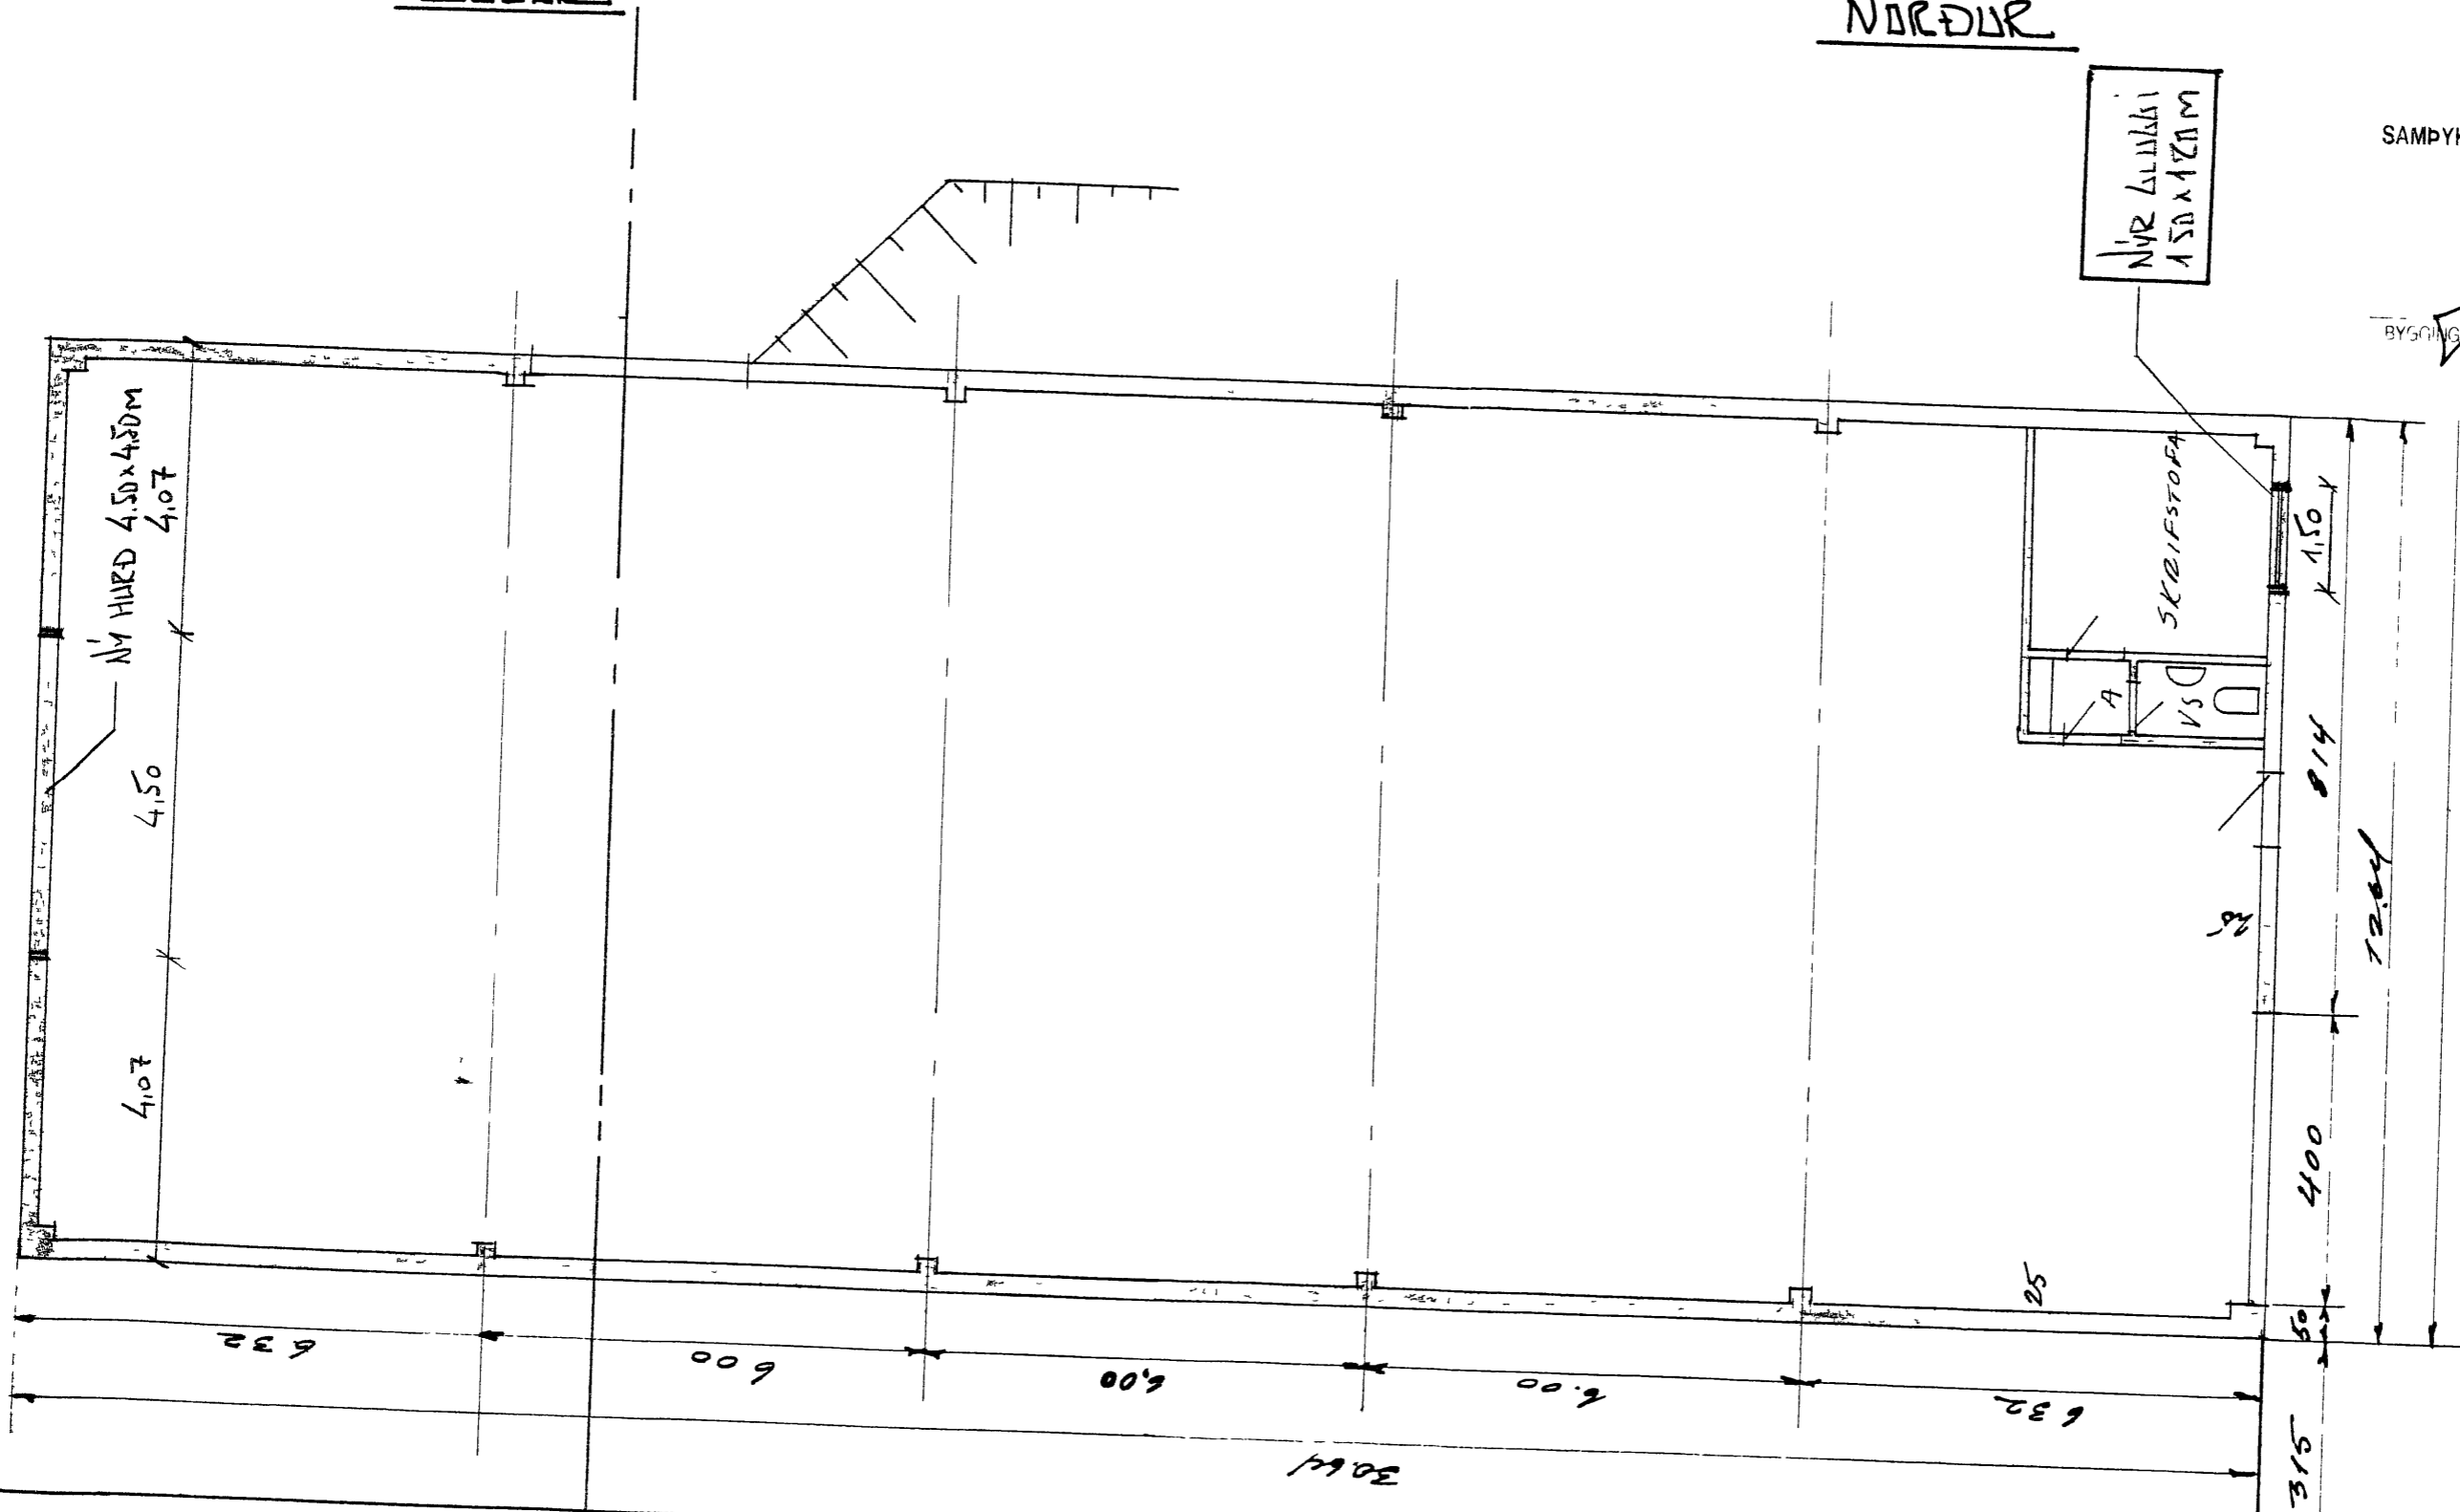

LARÐAVEÐUR 1B.

SUÐUR

NÝR GLUKKI
A SUÐURHLIÐ
1.50 x 1.20

NORÐUR

NÝ INNKEYSLUHLIÐ
TIL NORÐAN 4.50 x 4.50

LÖÐARMÖRK

NÝR GLUKKI
A SUÐURHLIÐ
1.50 x 1.20M

SAMÞYKKT AF BYGGINGARFULLTRUA