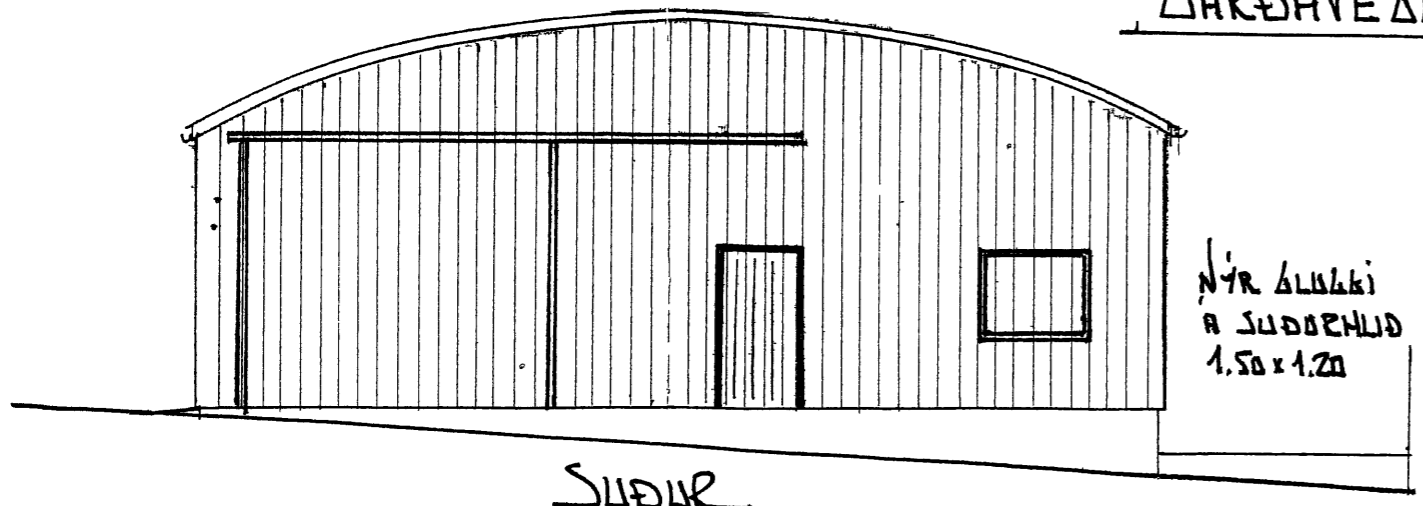

LARÐAVEÐUR 1B.

SUÐUR

NÝR GLUKKI
A SUÐURHLIÐ
1.50 x 1.20

NORÐUR

NÝ INNKEYSLUHLIÐ
TIL NORÐAN 4.50 x 4.50

LÖÐARMÖRK

NÝR GLUKKI
A SUÐURHLIÐ
1.50 x 1.20M

SAMÞYKKT AF BYGGINGARFULLTRUA