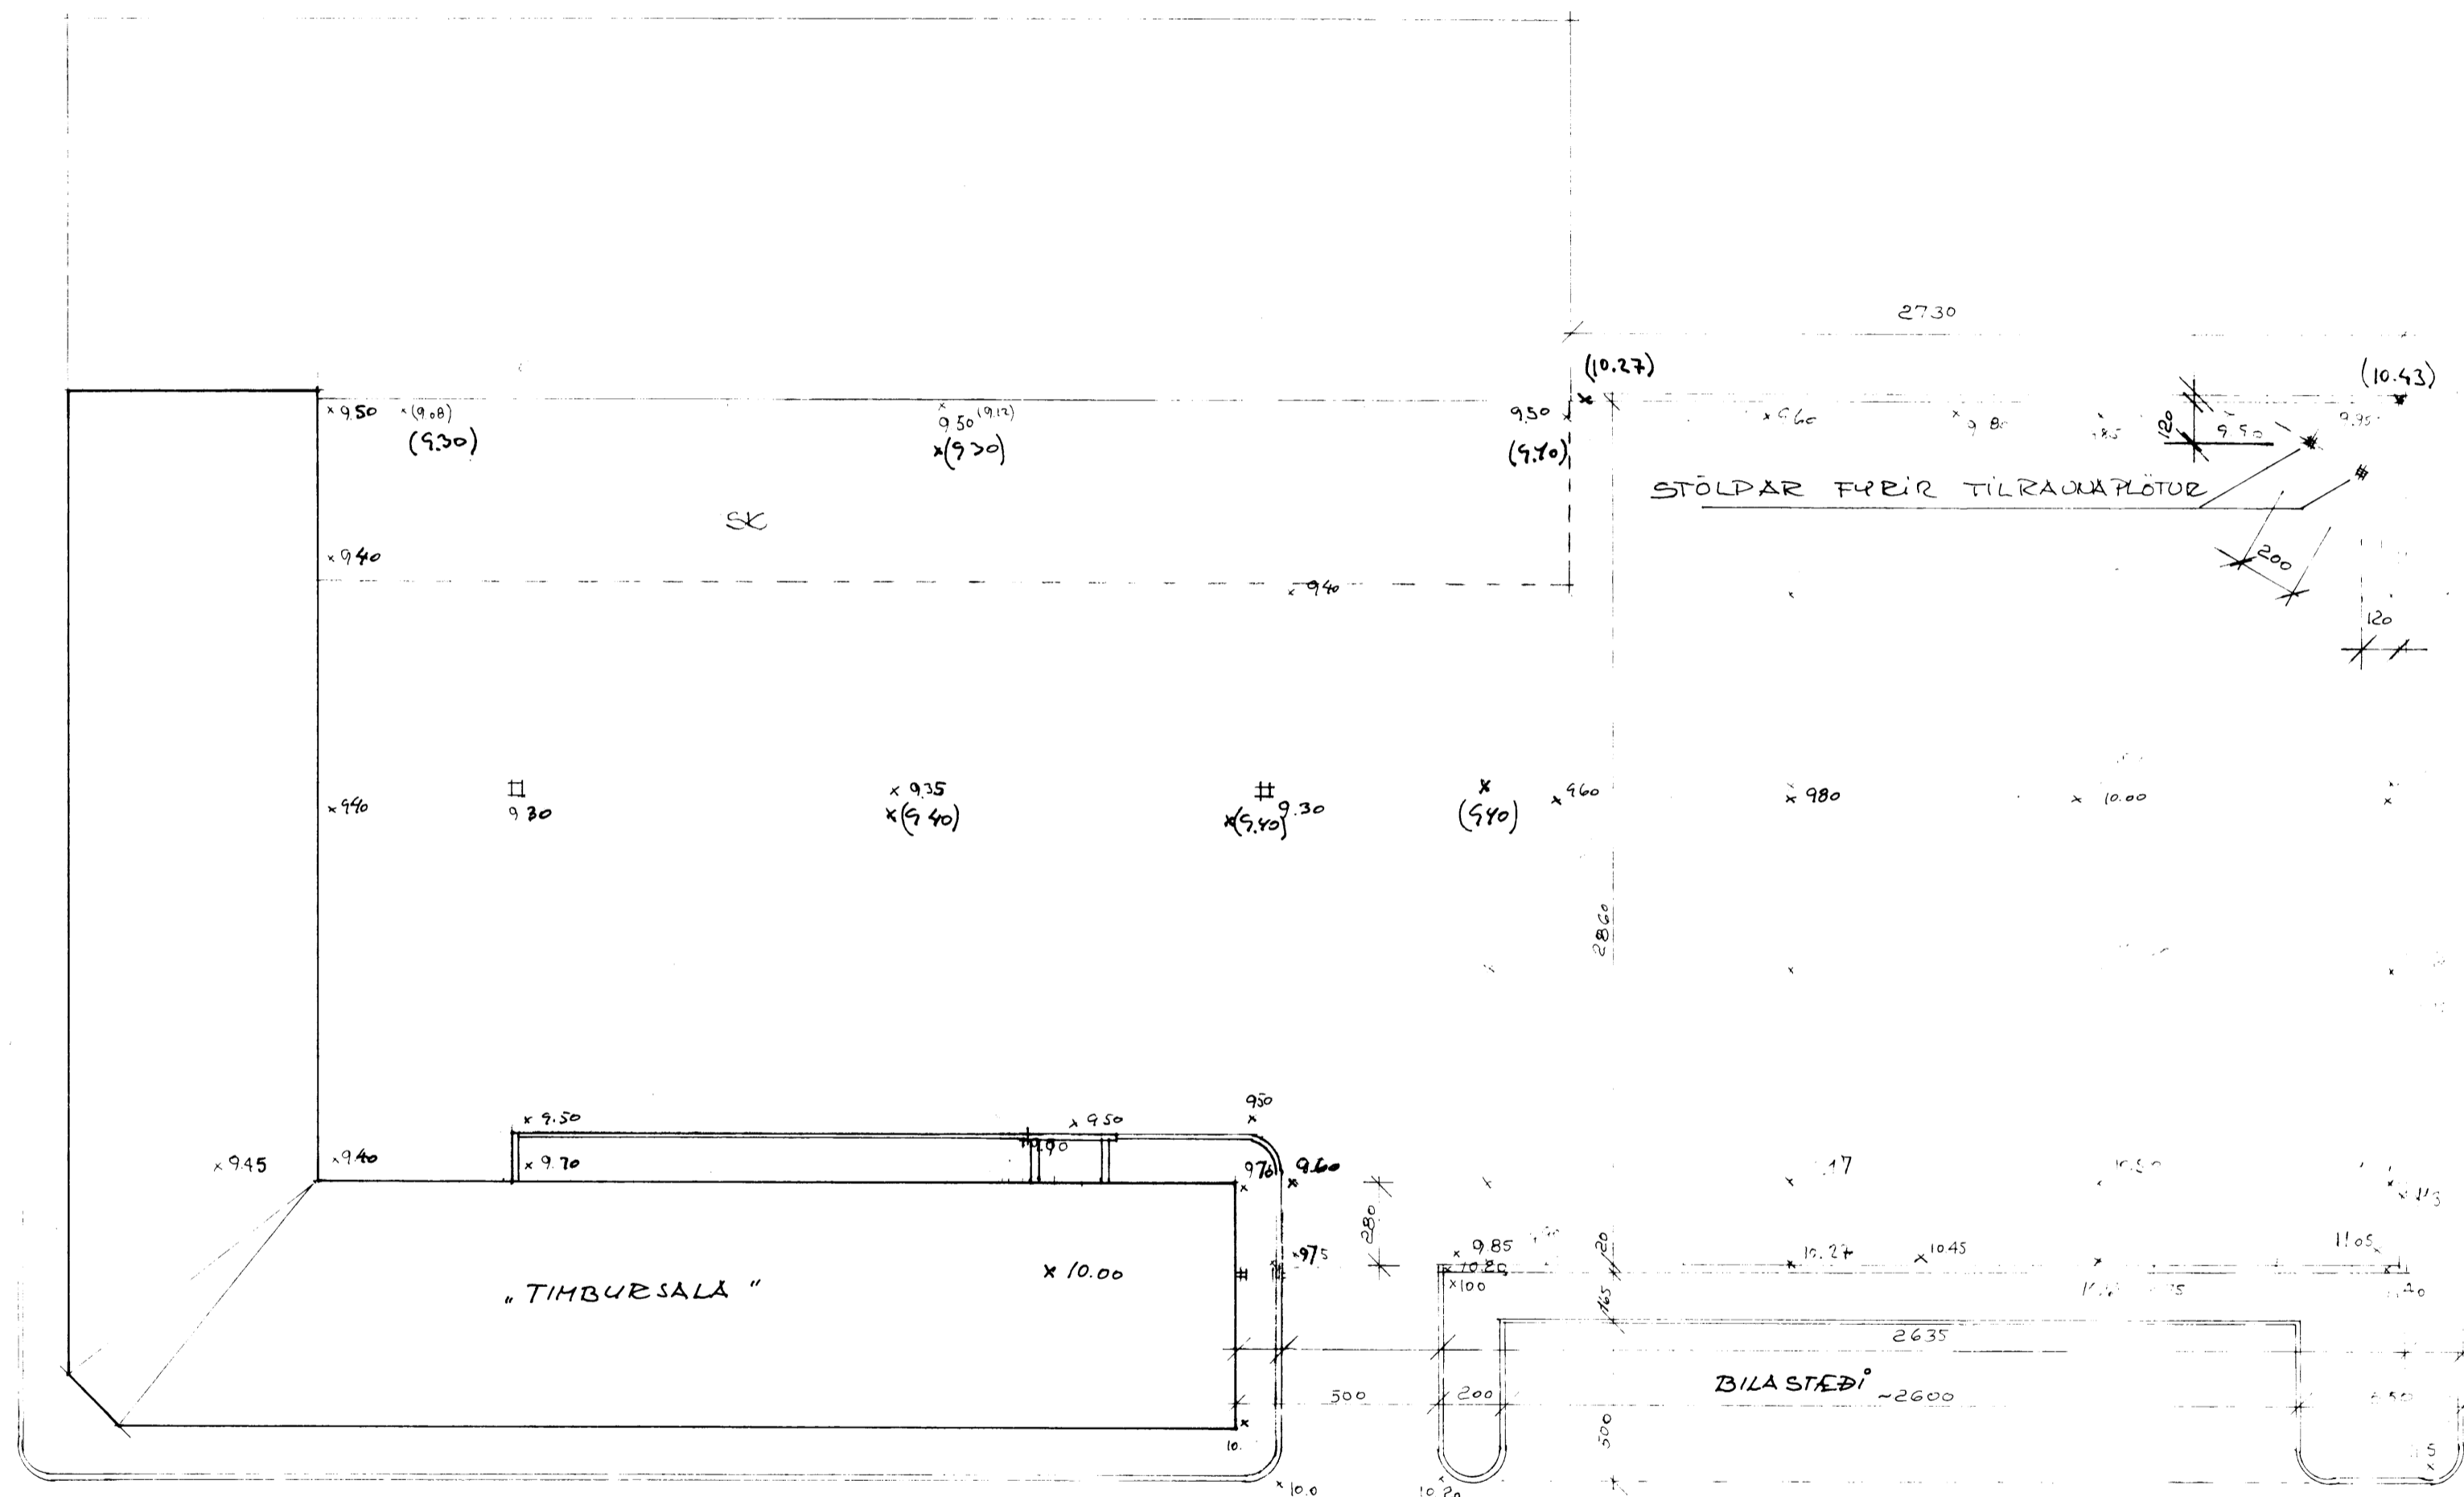

150 x 150 mm
DRUSTIFUVAÐIN

FZATID

STÖLDI FÜRIR TÆRINGA TILRAUVAÞLÖT

GARÐAVEGUR

F	VERK TIMBRESALAN VESTMANNNAEYJUM		
E	AFSTÖÐUMYND		
D			
C			
B			
A	09.08.99	STADGÆFING TILRAUVAÞLÖT	
BR.	DAGS.	BREYTING	
			TEIKN. NR. 10 A AF 90/5
			KVARDI 1:200 DAGS. AUGUST 1991
			HANNAD PZ TEIKNAD PZ
	PÁLL ZÓPHÓNÍASSON TEIKNISTOFA		
	RÁÐGJAFARVERKFRÆÐIÞJONUSTA F.R.V.		