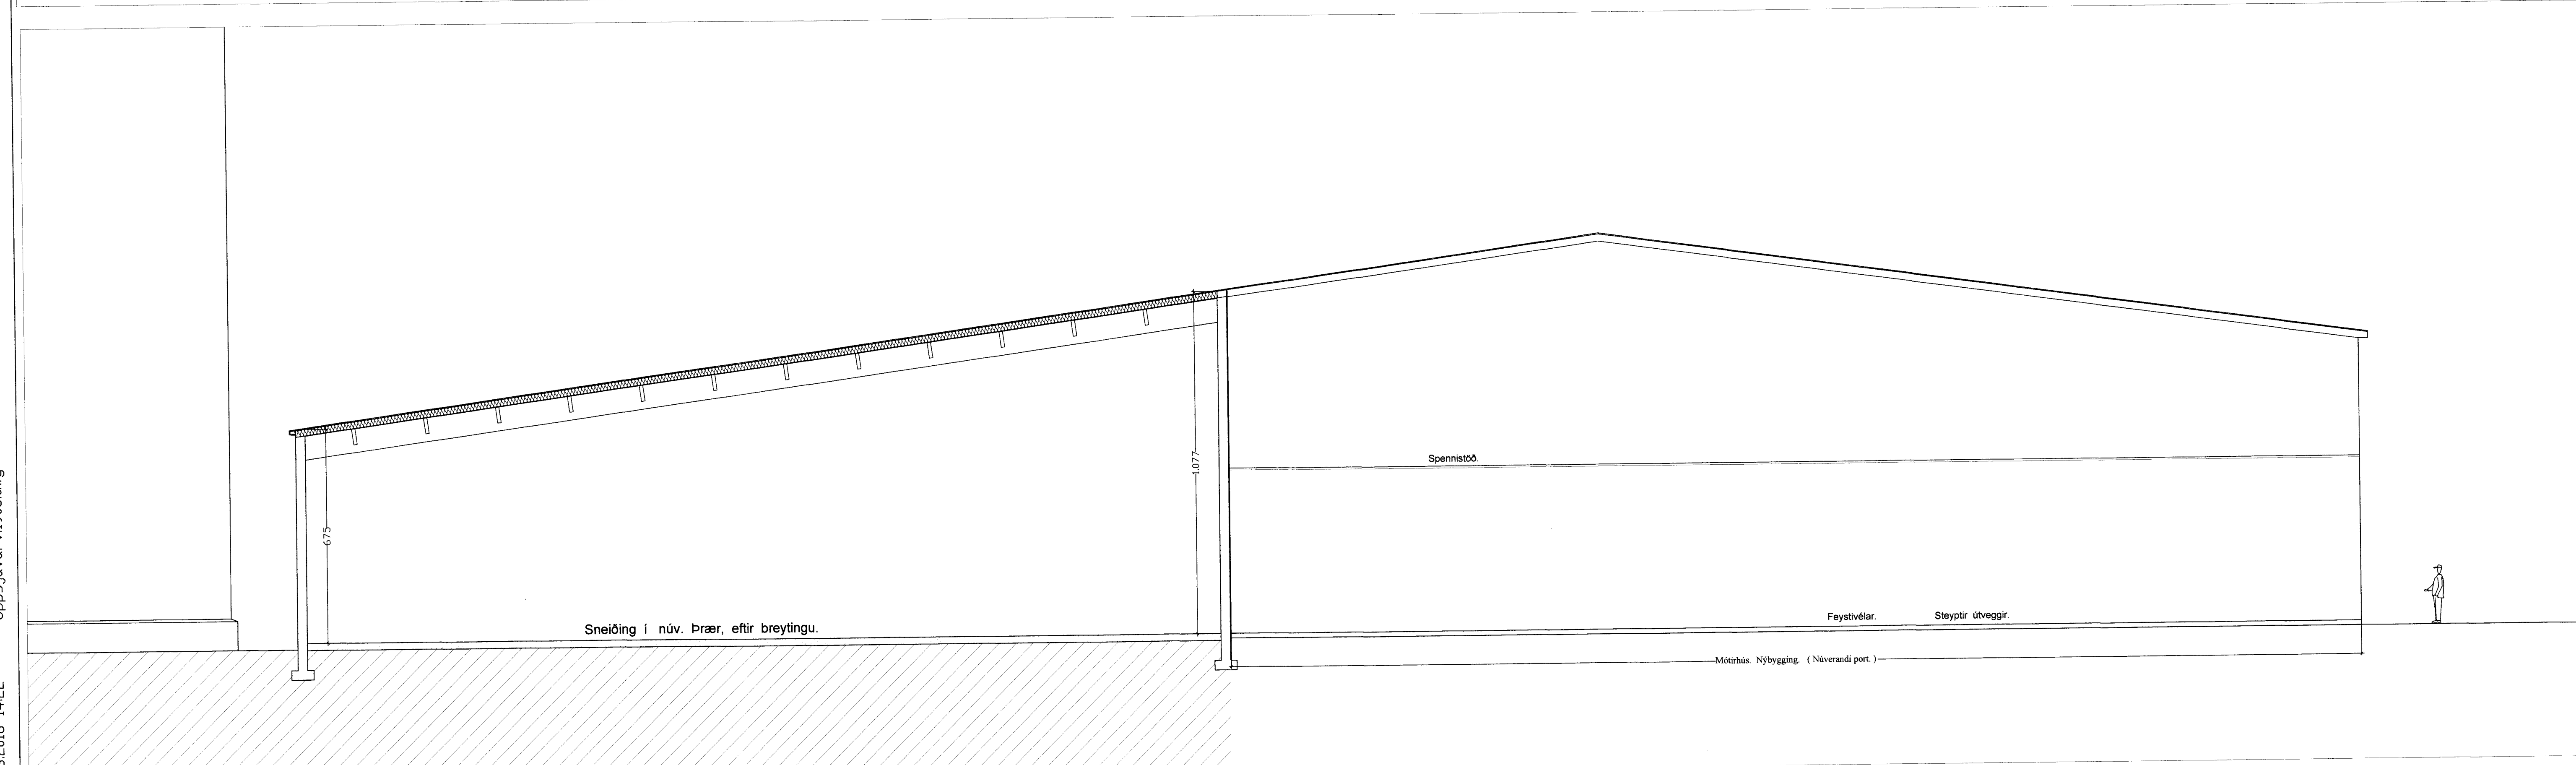

Útlit að Hafnargötu. Vesturhlíð 1:100

Norðurhlíð. á Mótorhúsi. 1:100 (verður innveggur við næstu áfanga.)

Breytt 30. - 1. - 2017 Reyndarteikningar.
Breytt 19. - 3. - 2016

Breytt innra skipulagi á Mjólhúsi og Mótorhúsi.

Fiskvinnsla VSV Vestmannaeyjum. Útlit.

VERK. NR. 350 DAGS. 19. - 10. - 2015 MÁL. 1:100
TEIKN. NR. 10 BREYTT.

JÓN GUÐMUNDSSON ARKITEKT
VINNUSTOFA SUDURLANDSBRAUT 16 REYKJAVÍK
SÍMI 552 8055

Jon-ark.
Ísland
VT-310891
3259