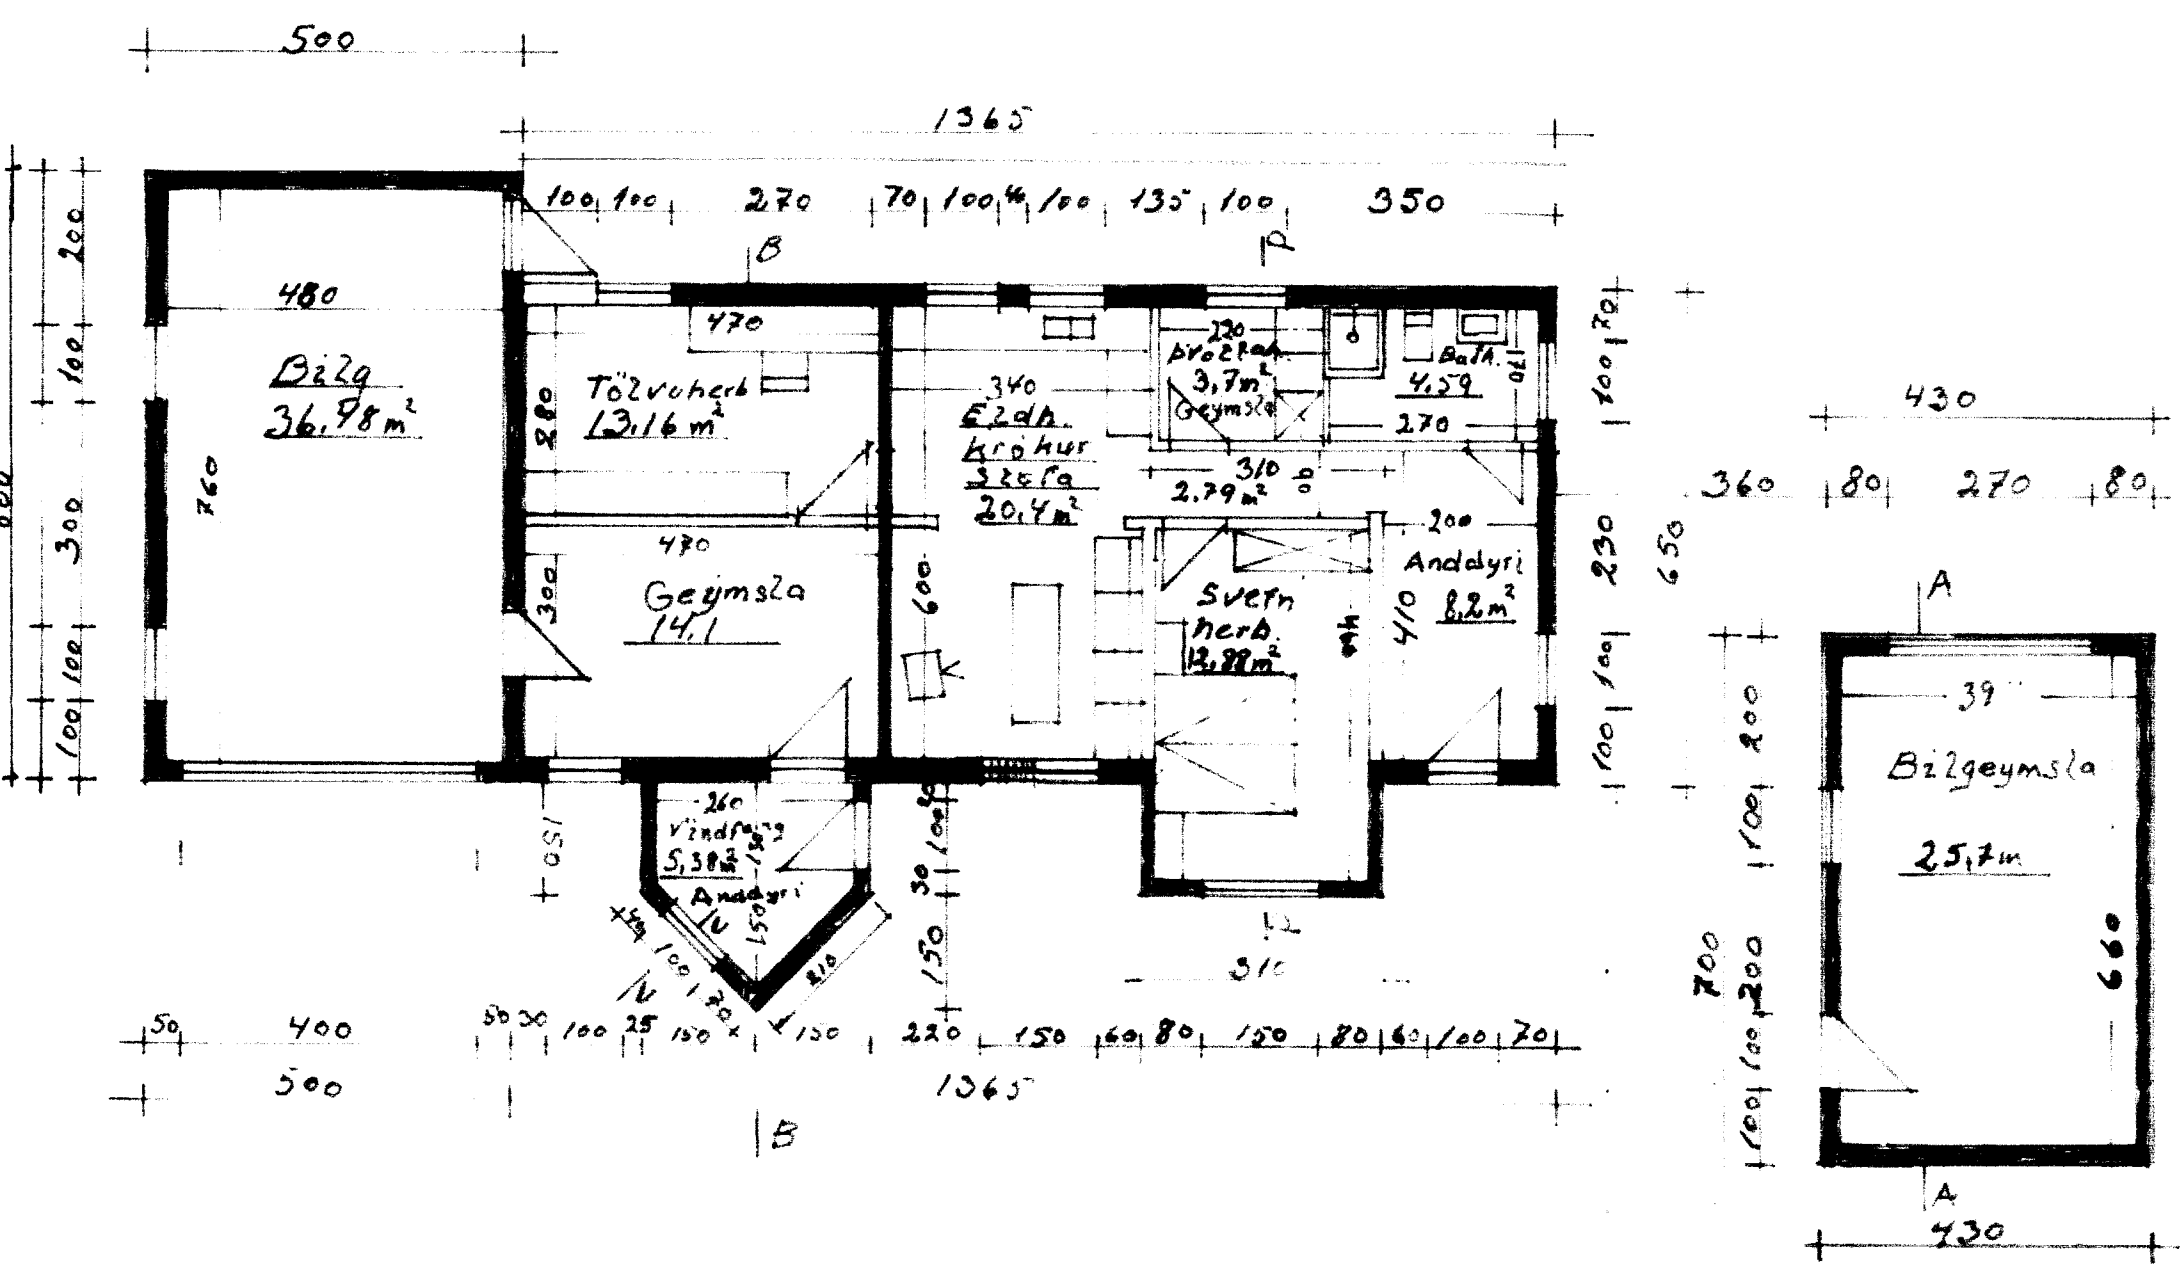

Sigurður Bj

Avarði  
 1:100  
 1:500  
 Teiknad  
 2  
 sept  
 2002  
 Agúst Hreggviðinn

Strandvegur 55  
 Nýtt andyrri og  
 tröppur. Stækkun  
 á eystri bilskúr  
 Viðbót við lóf.