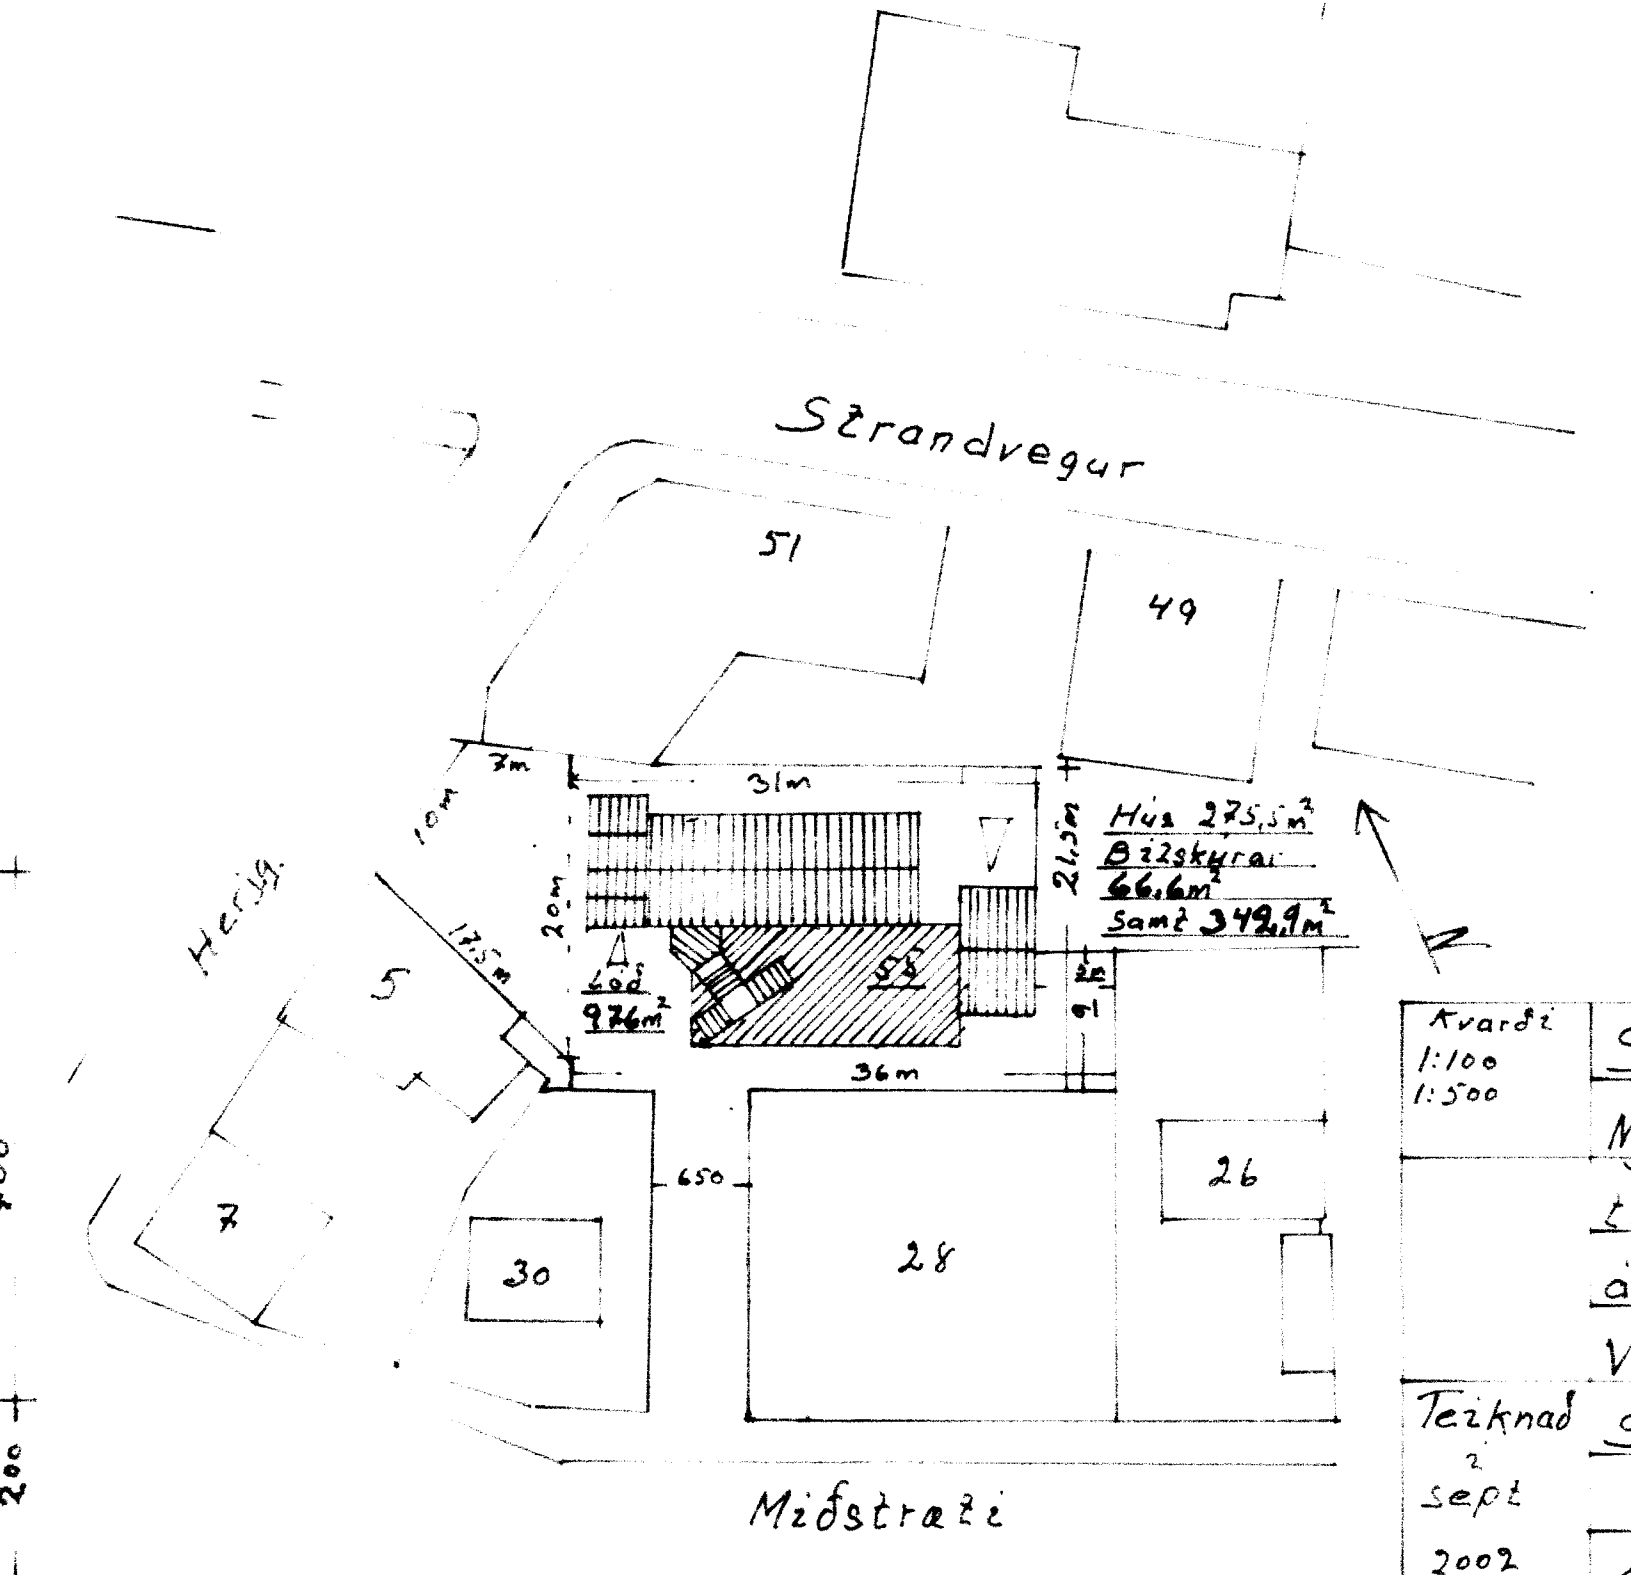

Sigurður Bj

Avarði  
 1:100  
 1:500  
 Teiknad  
 2  
 sept  
 2002  
 Agúst Hreggviðinn

Strandvegur 55  
 Nýtt andyrri og  
 tröppur. Stækkun  
 á eystri bilskúr  
 Viðbót við lóf.