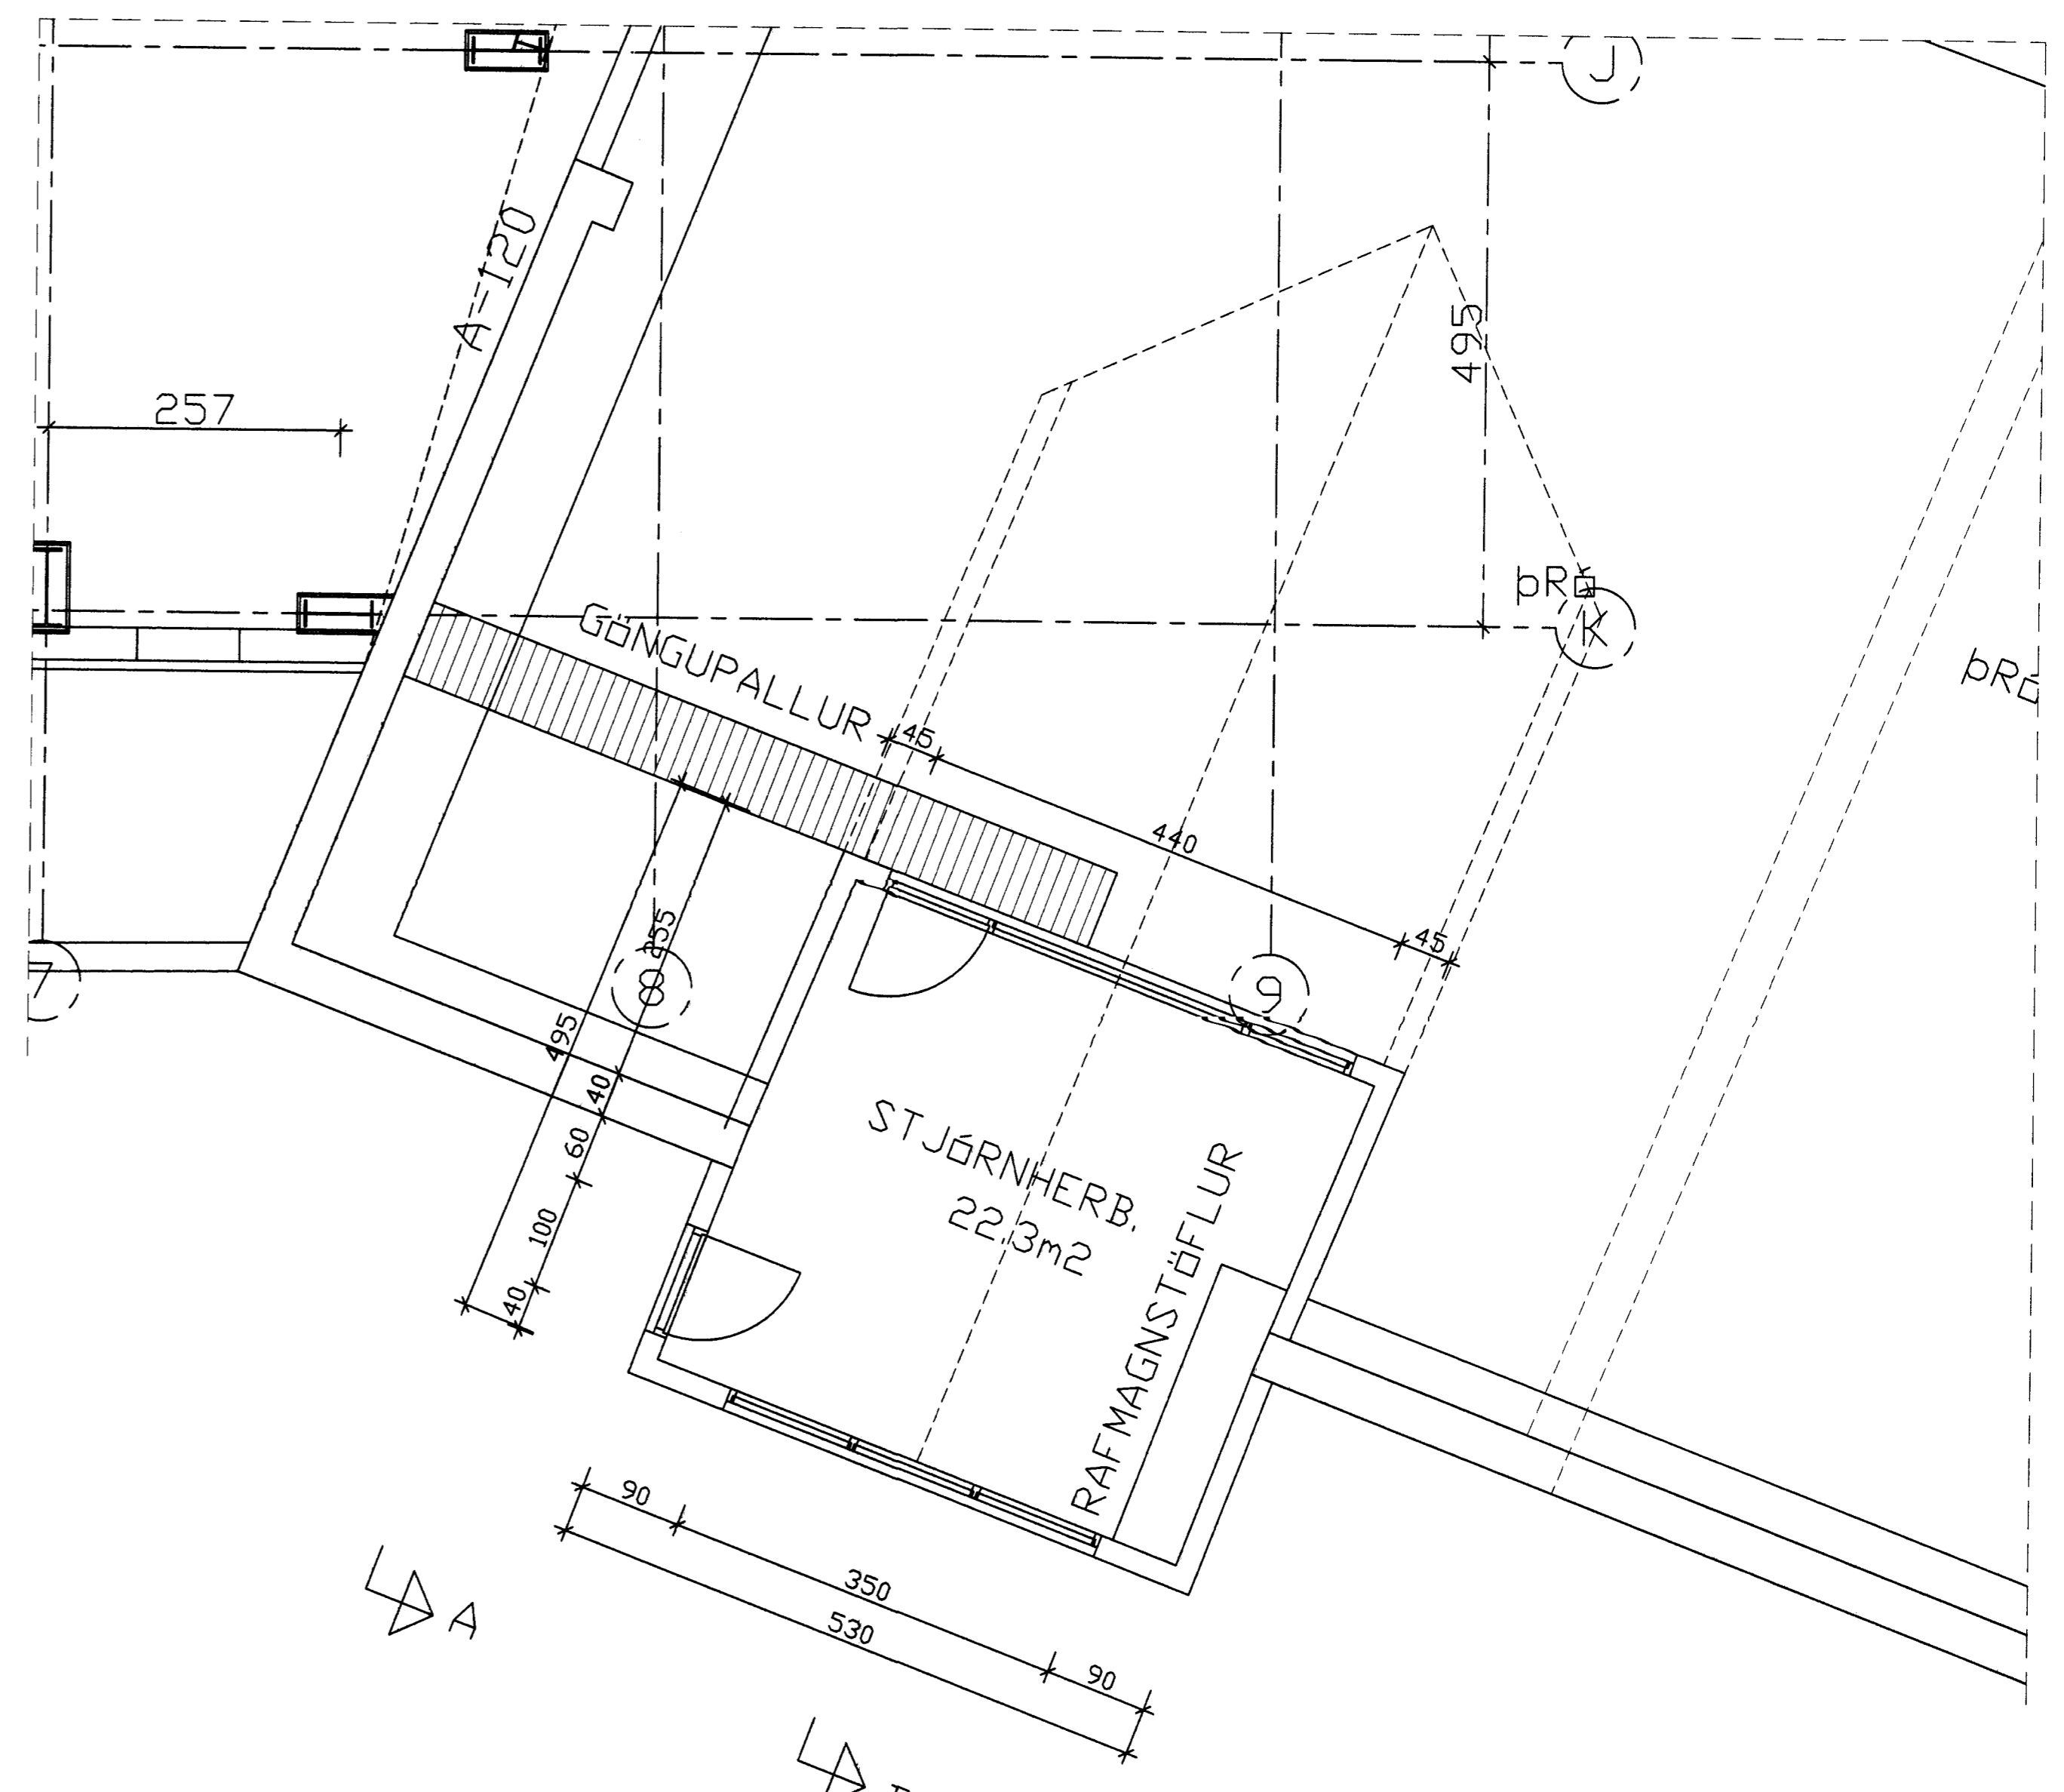

8666

D			H		
C			G		
B			F		
A			E		
NR	DAGS.	BREYTING	NR	DAGS.	BREYTING

Dags.	Hannað	Verk.nr	Mælikvarði
SEPT. 12	SP/BB	9714-7	1:50
Yfirfarið	Teiknað	Teikn.nr	Breyting
	EA	161	
Samþykkt	<i>Sigrún Jónsdóttir</i> 240759-2335		