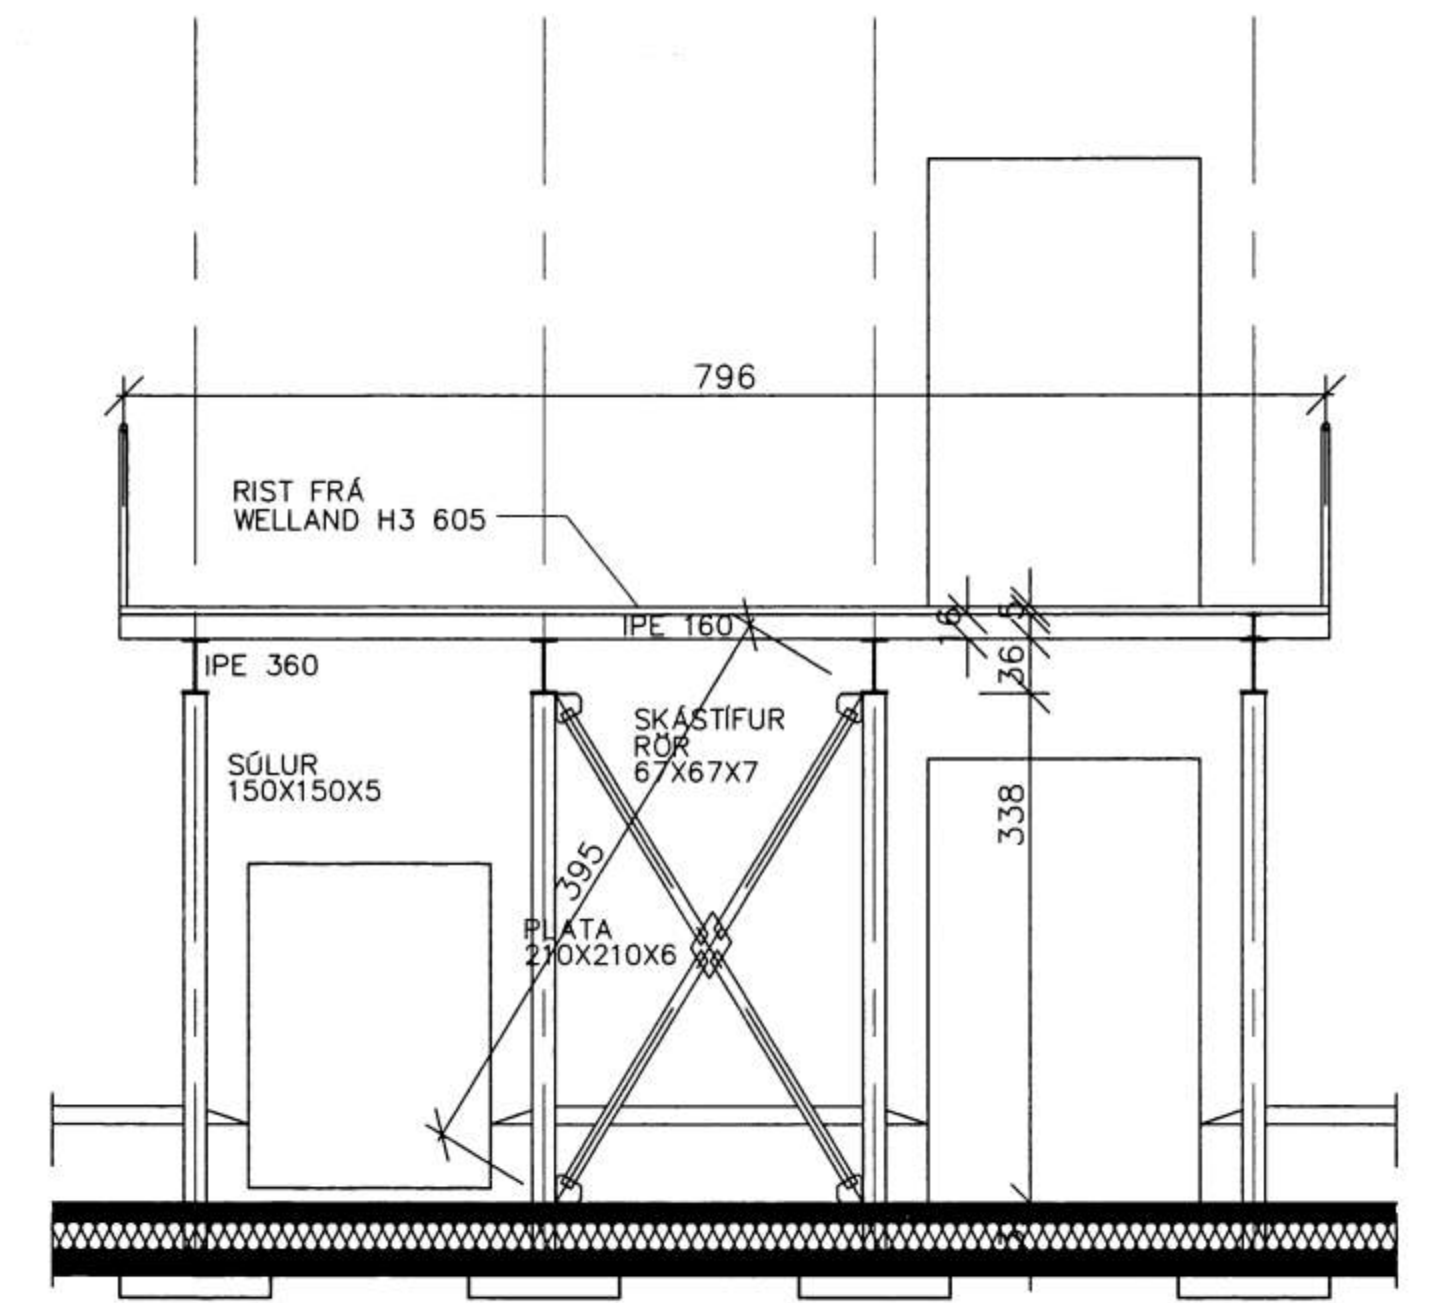

D			H		Dags.	Hannað	Verk.nr	Mælikvarði	Teiknistofa PZ ehf Ráðgjafarverkfræðipjónusta	Verkefni ISFÉLAG VESTMANNNAEYJA ENDURBYGGING	
C			G	JAN. 01	PZ	0123	1/50				
B	SEPT. 01	MALLINUR	F	Yfirarið	Teiknað	Teikn.nr	Breyting				
A	AG. 01	TÖLVUTEIKNAD	E		EA	119	B				
NR	DAGS.	BREYTING	NR	DAGS.	BREYTING	Samþykkt	<i>Pinn Lohmann</i>	Kirkjuveg 23 900 Vestmannaeyjum Sími 481-2711 Fax-481-3076 Heimasíða http://www.teiknistofa.is Netfang pz@teiknistofa.is			Verkefni SNID I-I