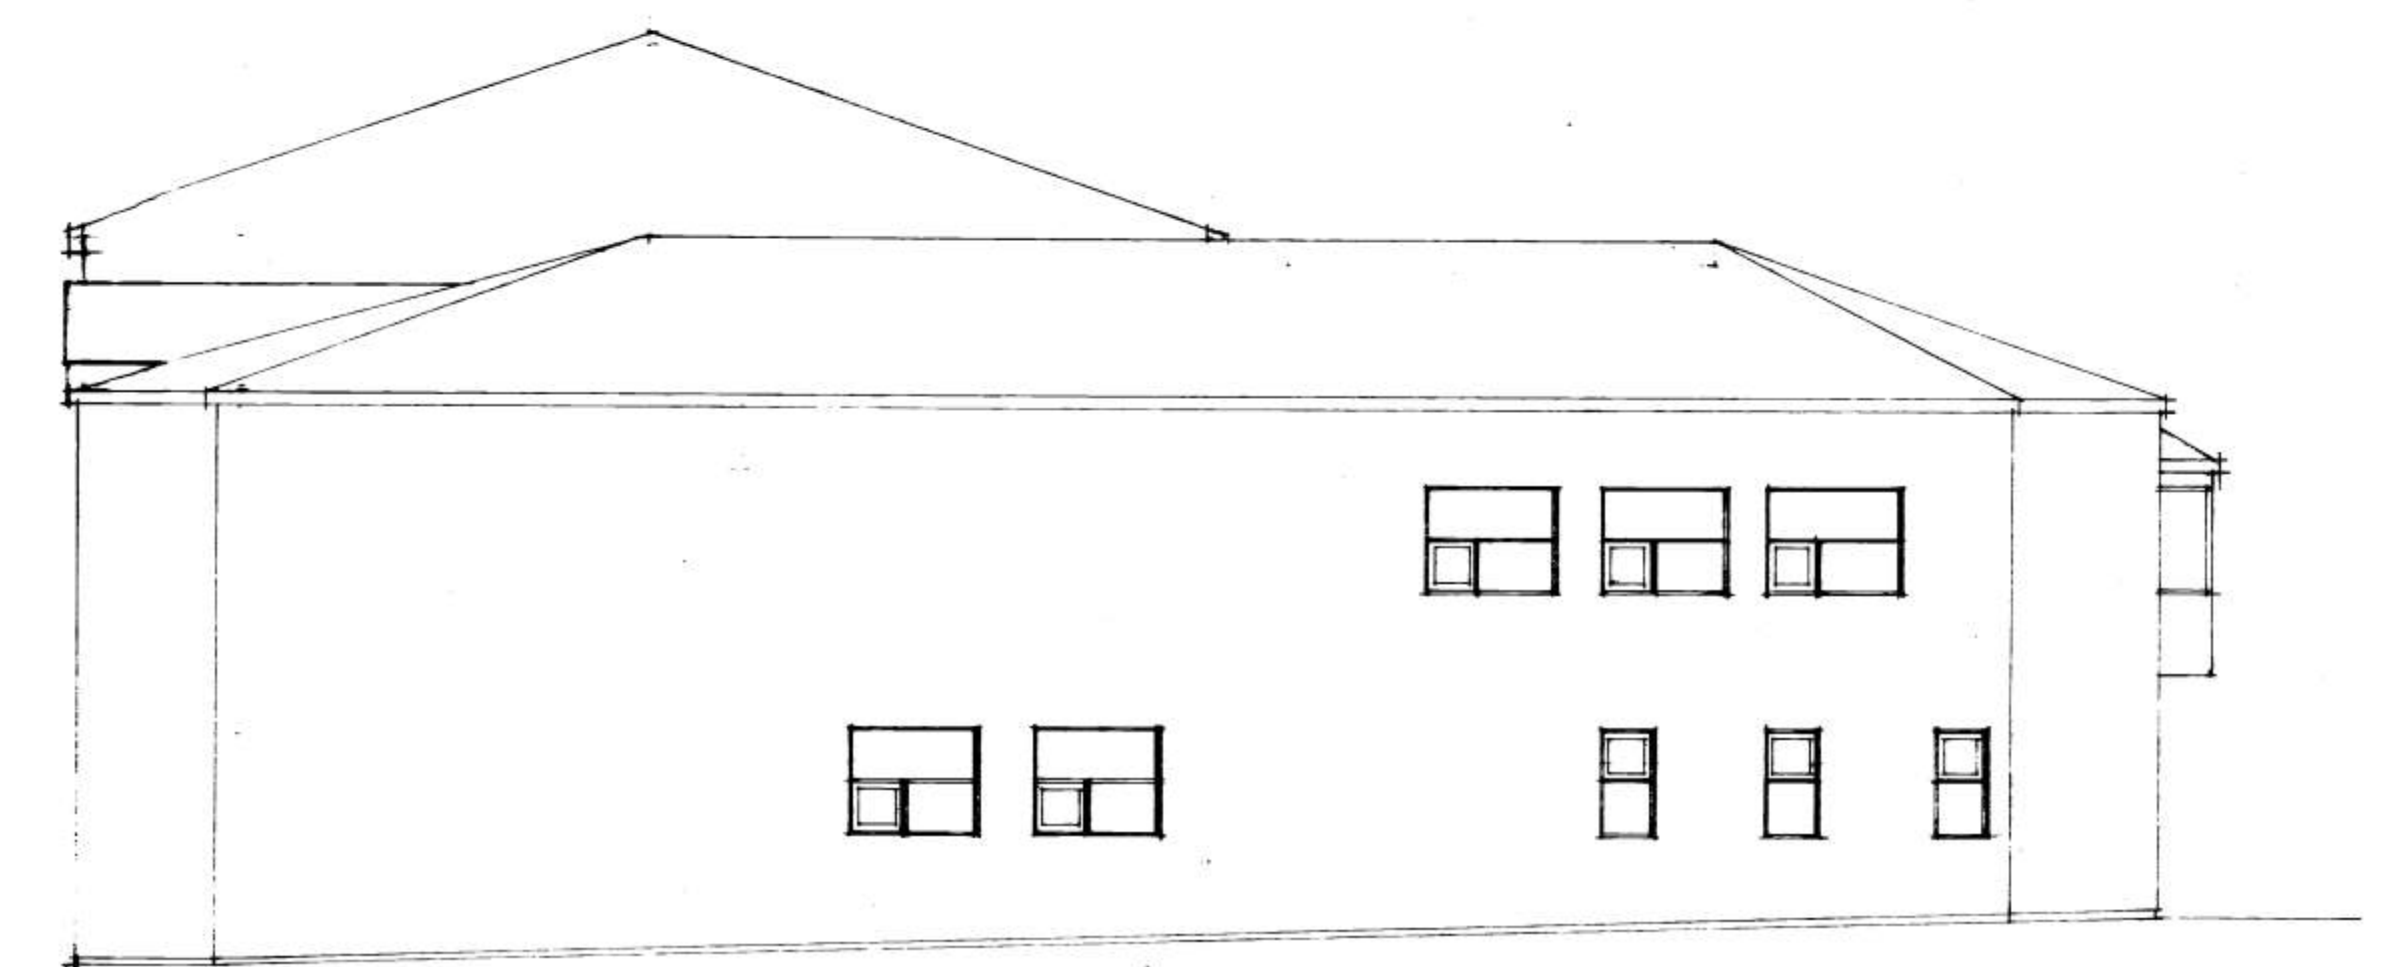

6436

Ansigt 1

Austervind

snit A - A 1:100

Ansigt 2

Vestervind

Snit B - B 1:100

Snit C - C 1:100

Arkitekt	
Byggherre	
Bygningens navn	
Adresse	
By	
Dato	
Skæbnevner 97 - 101. Vestmanskensvej Gård og anlæg.	