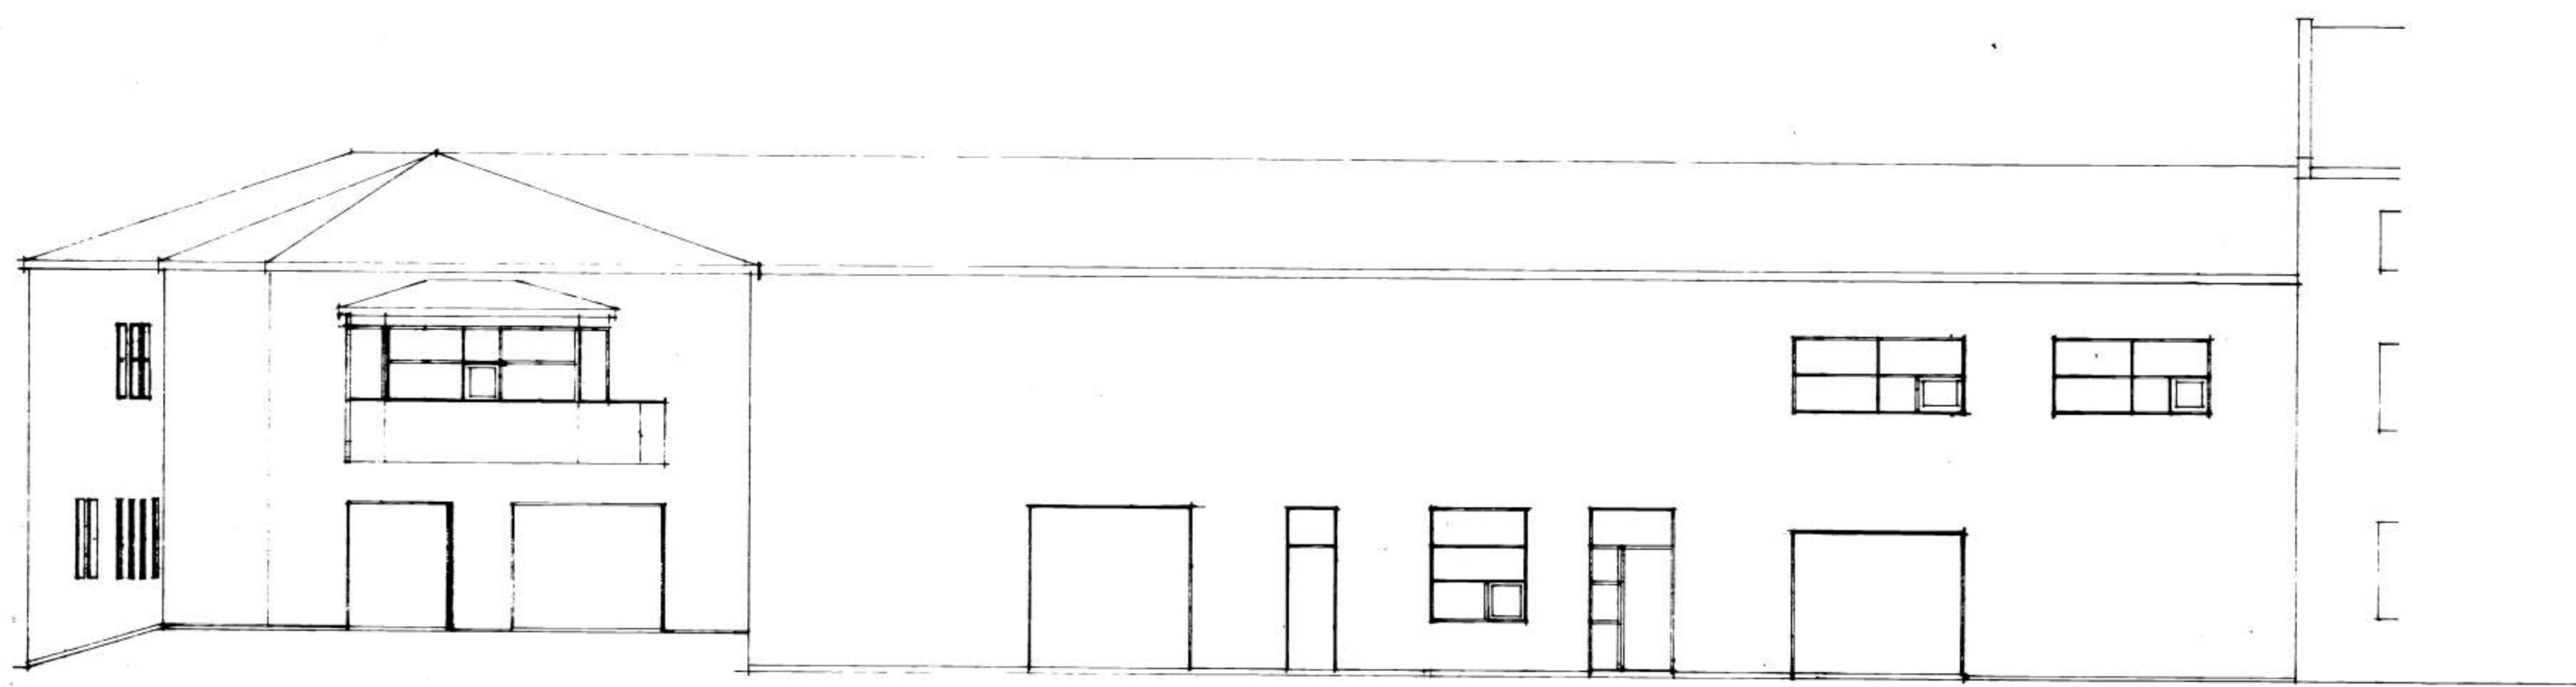

6436

Ansigt 1

Austervind

snit A - A 1:100

Ansigt 2

Vestervind

Snit B - B 1:100

Snit C - C 1:100

Arkitekt	
Byggherre	
Bygningens navn	
Adresse	
By	
Dato	
Skæbnevner 97 - 101. Vestmanskensvej Gård og anlæg.	