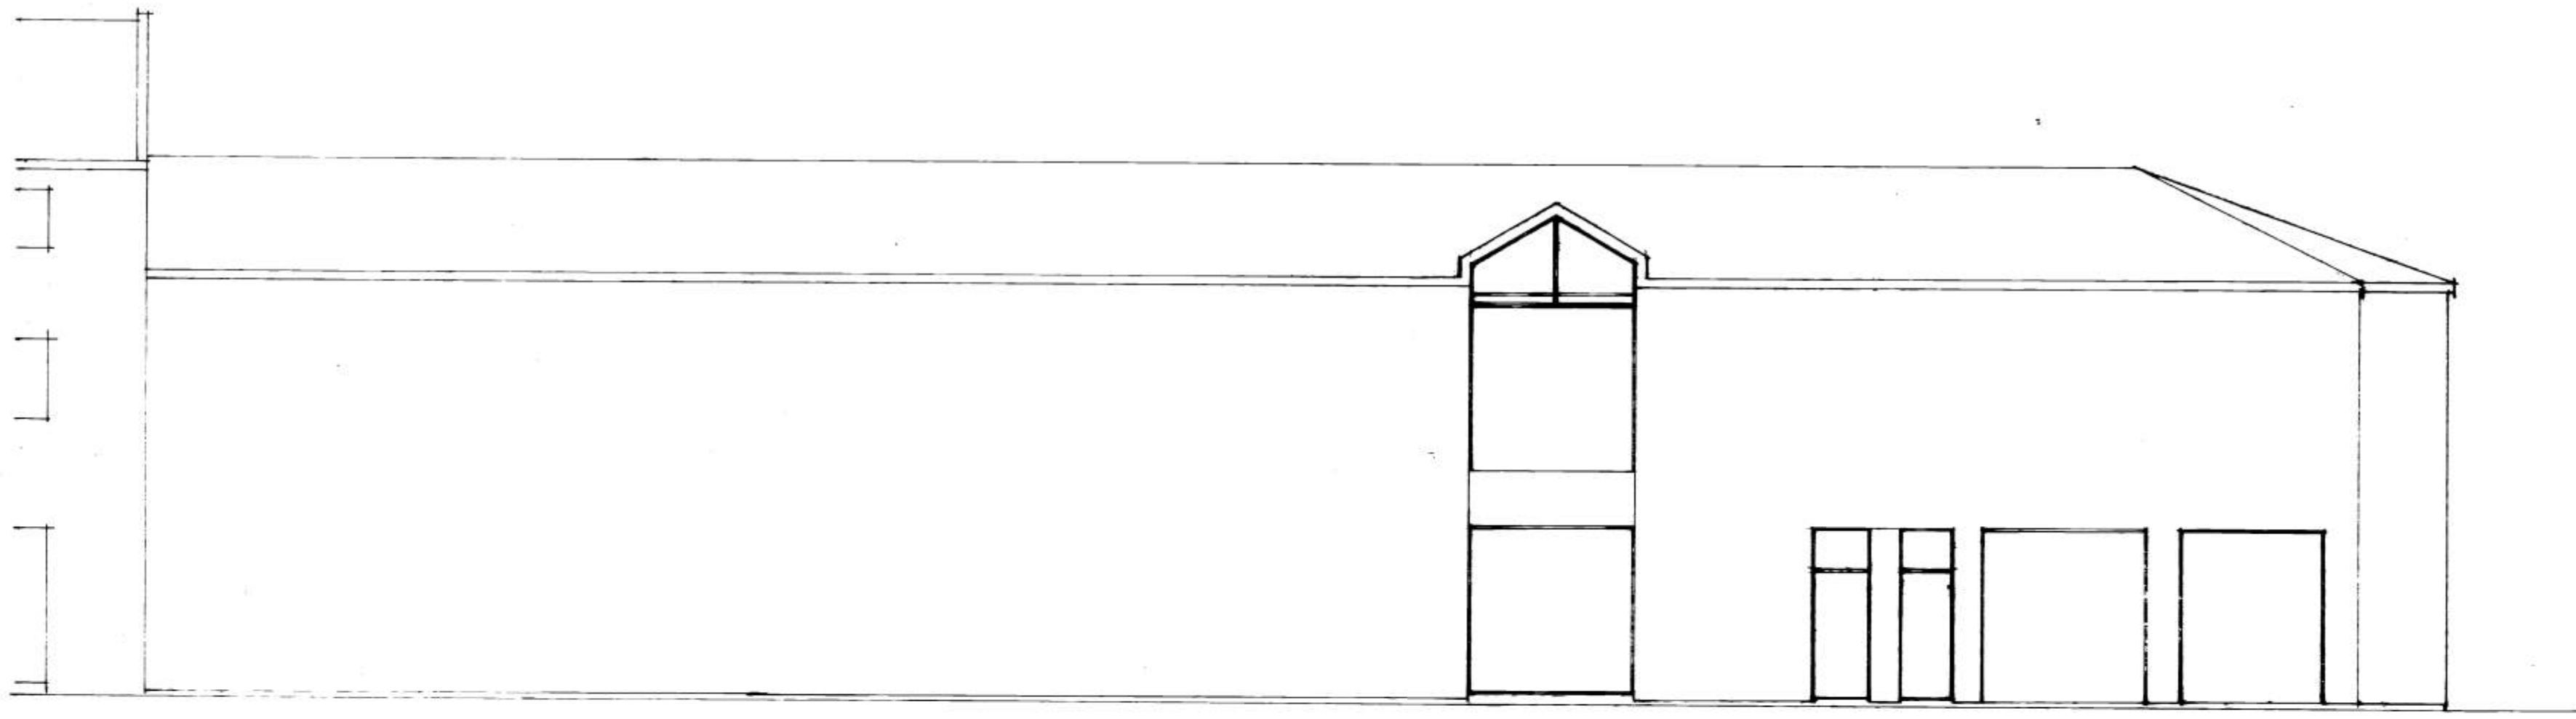

6436

Ansigt 1

Austervind

snit A - A 1:100

Ansigt 2

Vestervind

Snit B - B 1:100

Snit C - C 1:100

Arkitekt	
Byggherre	
Bygningens navn	
Adresse	
By	
Dato	
Skæbnevner 97 - 101. Vestmanskensvej Gård og anlæg.	