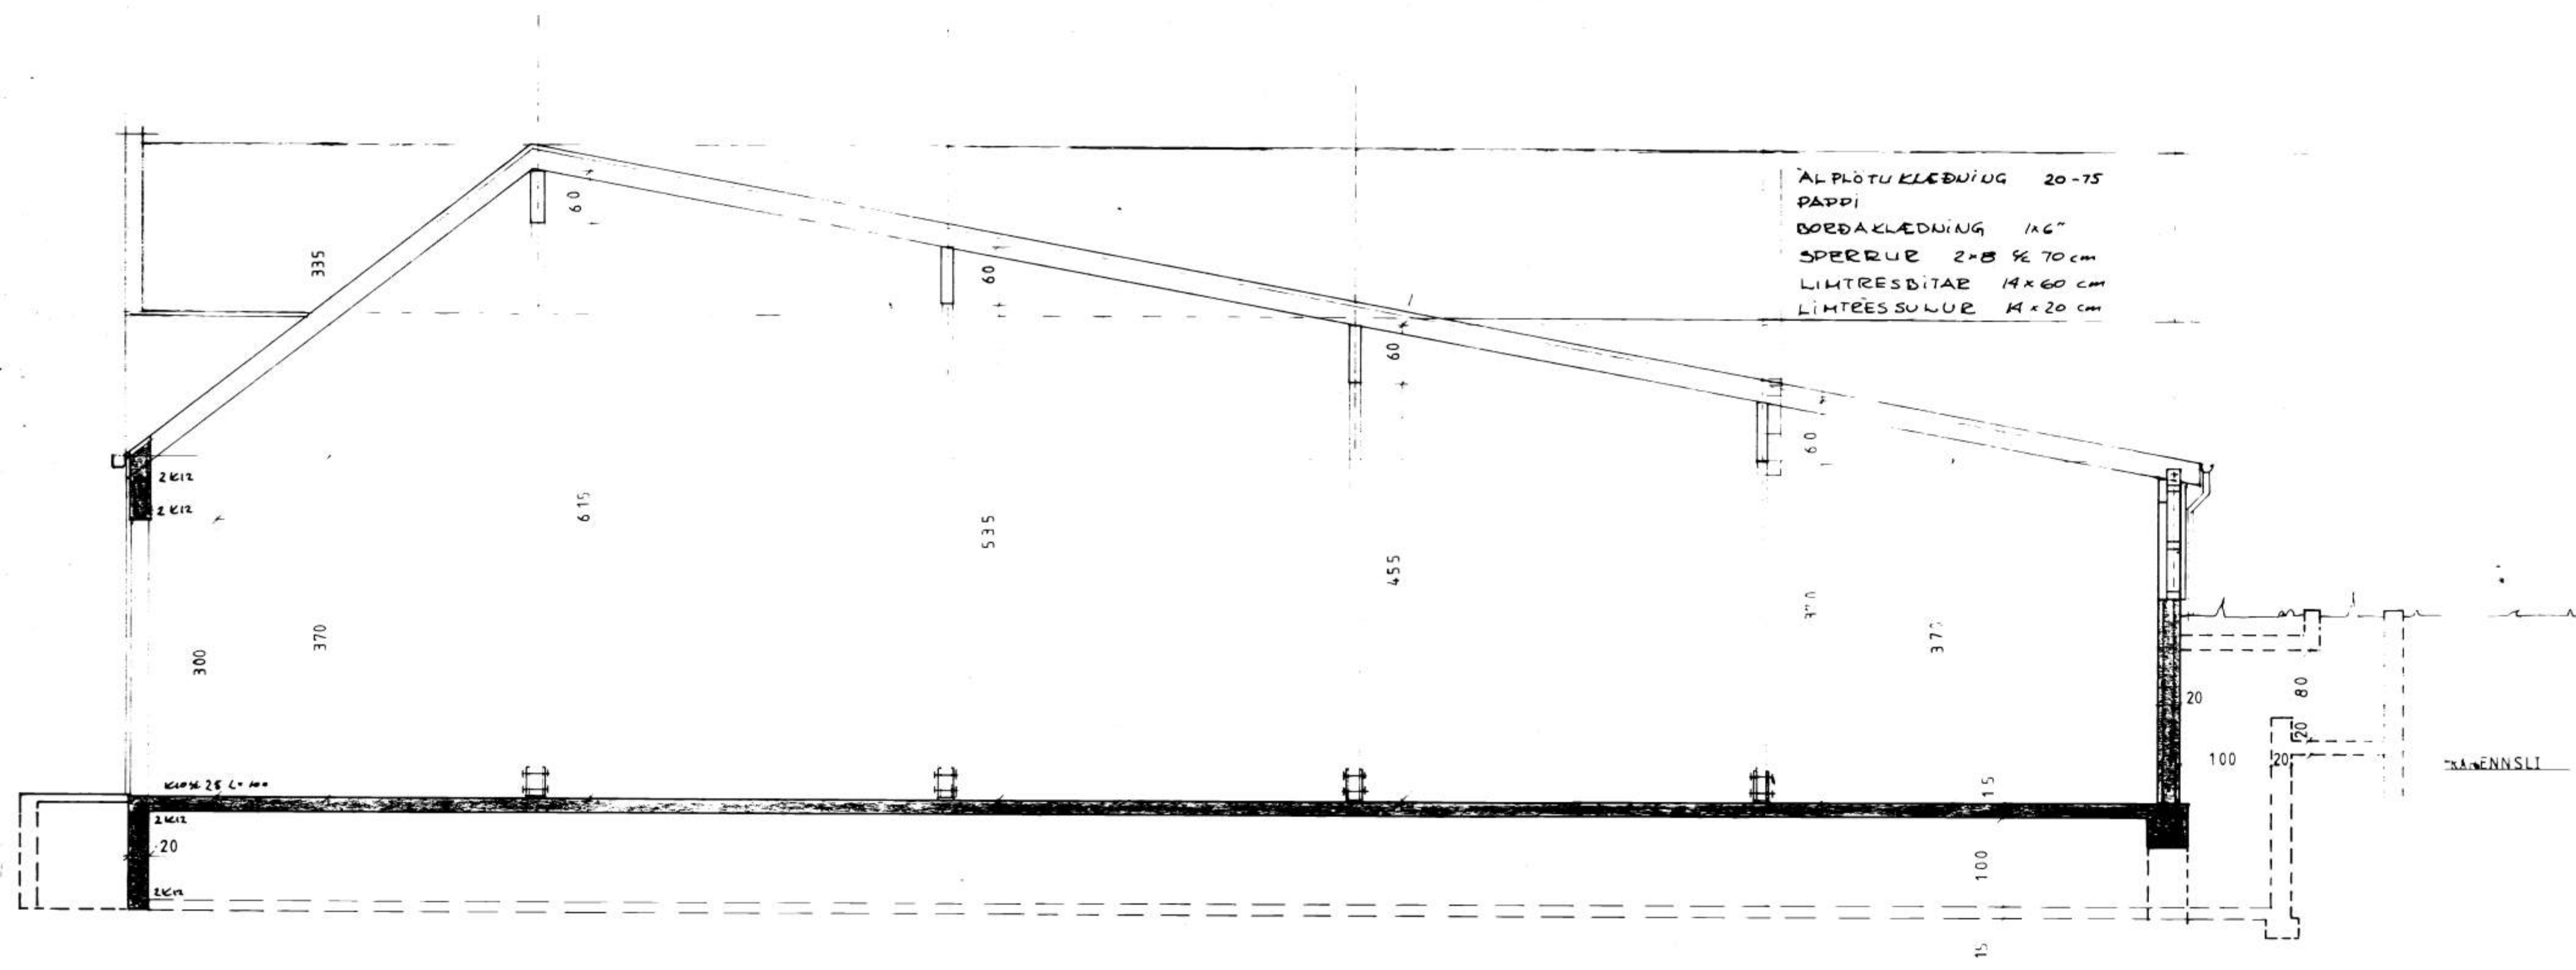

24/10

ALPLÖTUKLEDNING 20-75  
 PAPPJ  
 BORDAKLEDNING 1x6''  
 SPERRUR 2x8 1/2 70cm  
 LIMTRÉSBITAR 14x60cm  
 LIMTRÉSULUR 14x20cm

Langsnid 150

Skýringar  
 Stokkur sja teikningar nr 21 og 26

F			VERK	Lifrasamlag Vestmannaeyja
E				Langsnid
D				
C				
B				
A				
BR.	DAGS	BREYTING	TEIKN NR 24	AF 8341
PÁLL ZÓPHONIÁSSON			HANNAÐ PZ	TEIKNAD SS
BYGGINGAÆKNIFRÆÐINGUR			KVARDI 150	
KIRKJUVEGI 23 - ☎ 98-2711			DAGS OKTÓBER 1983	
900 VESTMANNAEYJUM				