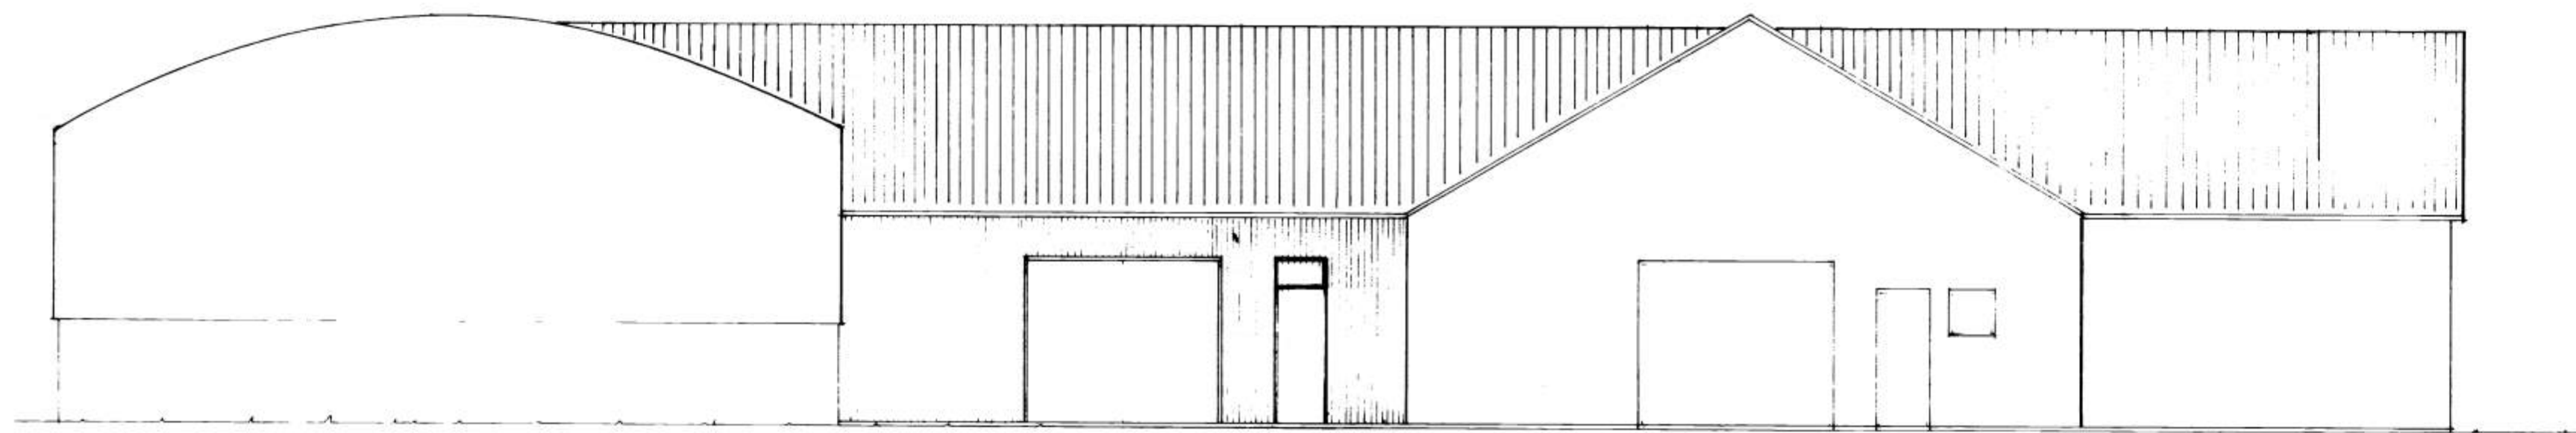

6113

SÚÐURHLÍÐ 1:100

NOÐURHLÍÐ 1:100

F		VERK LÍFSA-SAMLAG VESTMÁNNAEYJA
E		VIÐBYGGING
D		UTLIT
C		
B		
A	02. 83	HANIR FERÐURUM DÍL 1000
BR	DAGS	BREYTING
		TEIKN. NR 71A AF 8341
PÁLL ZÓPHONIÁSSON		HANNAÐ P2
BYGGINGATÆKNIFRÆÐINGUR		TEIKNAD P2/13
KIRKJUVEGI 23 - 98-2711		KVARDI 1:100
900 VESTMÁNNAEYJUM		DAGS. SEPT 1983