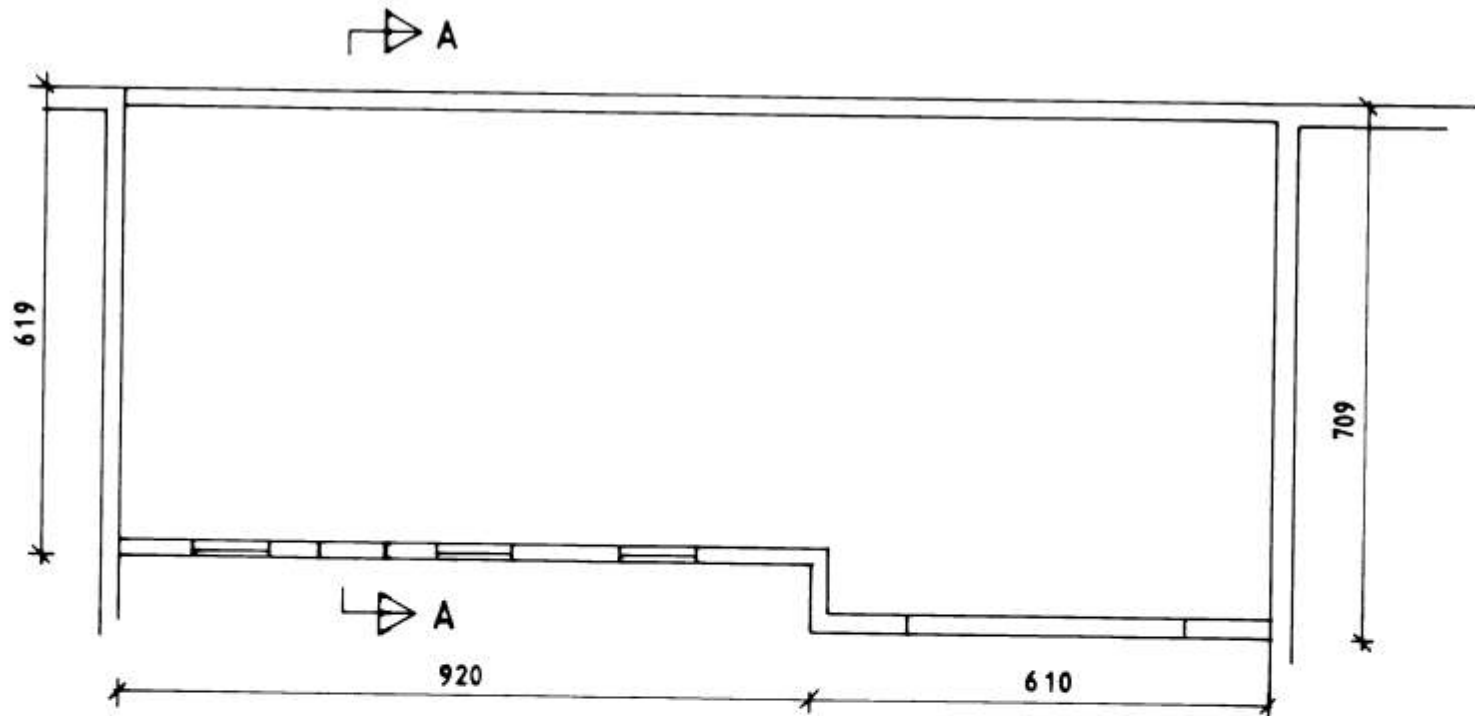

(L410)

|  |       |          |                |                    |
|--|-------|----------|----------------|--------------------|
| F  |       |          |                | VERK               |
| E  |       |          |                | STRANDVEGUR 78     |
| D  |       |          |                |                    |
| C  |       |          |                |                    |
| B  |       |          |                |                    |
| A  |       |          |                |                    |
| BR.                                      | DAGS. | BREYTING | TEIKN. NR.     | AF                 |
| BÆJARTÆKNIFRÆÐINGURINN<br>VESTMANNAEYJUM |       |          | HANNAÐ         | TEIKNAD <i>EA.</i> |
|  |       |          | KVARNI 1:100   |                    |
|  |       |          | DAGS. 8/1 1986 |                    |