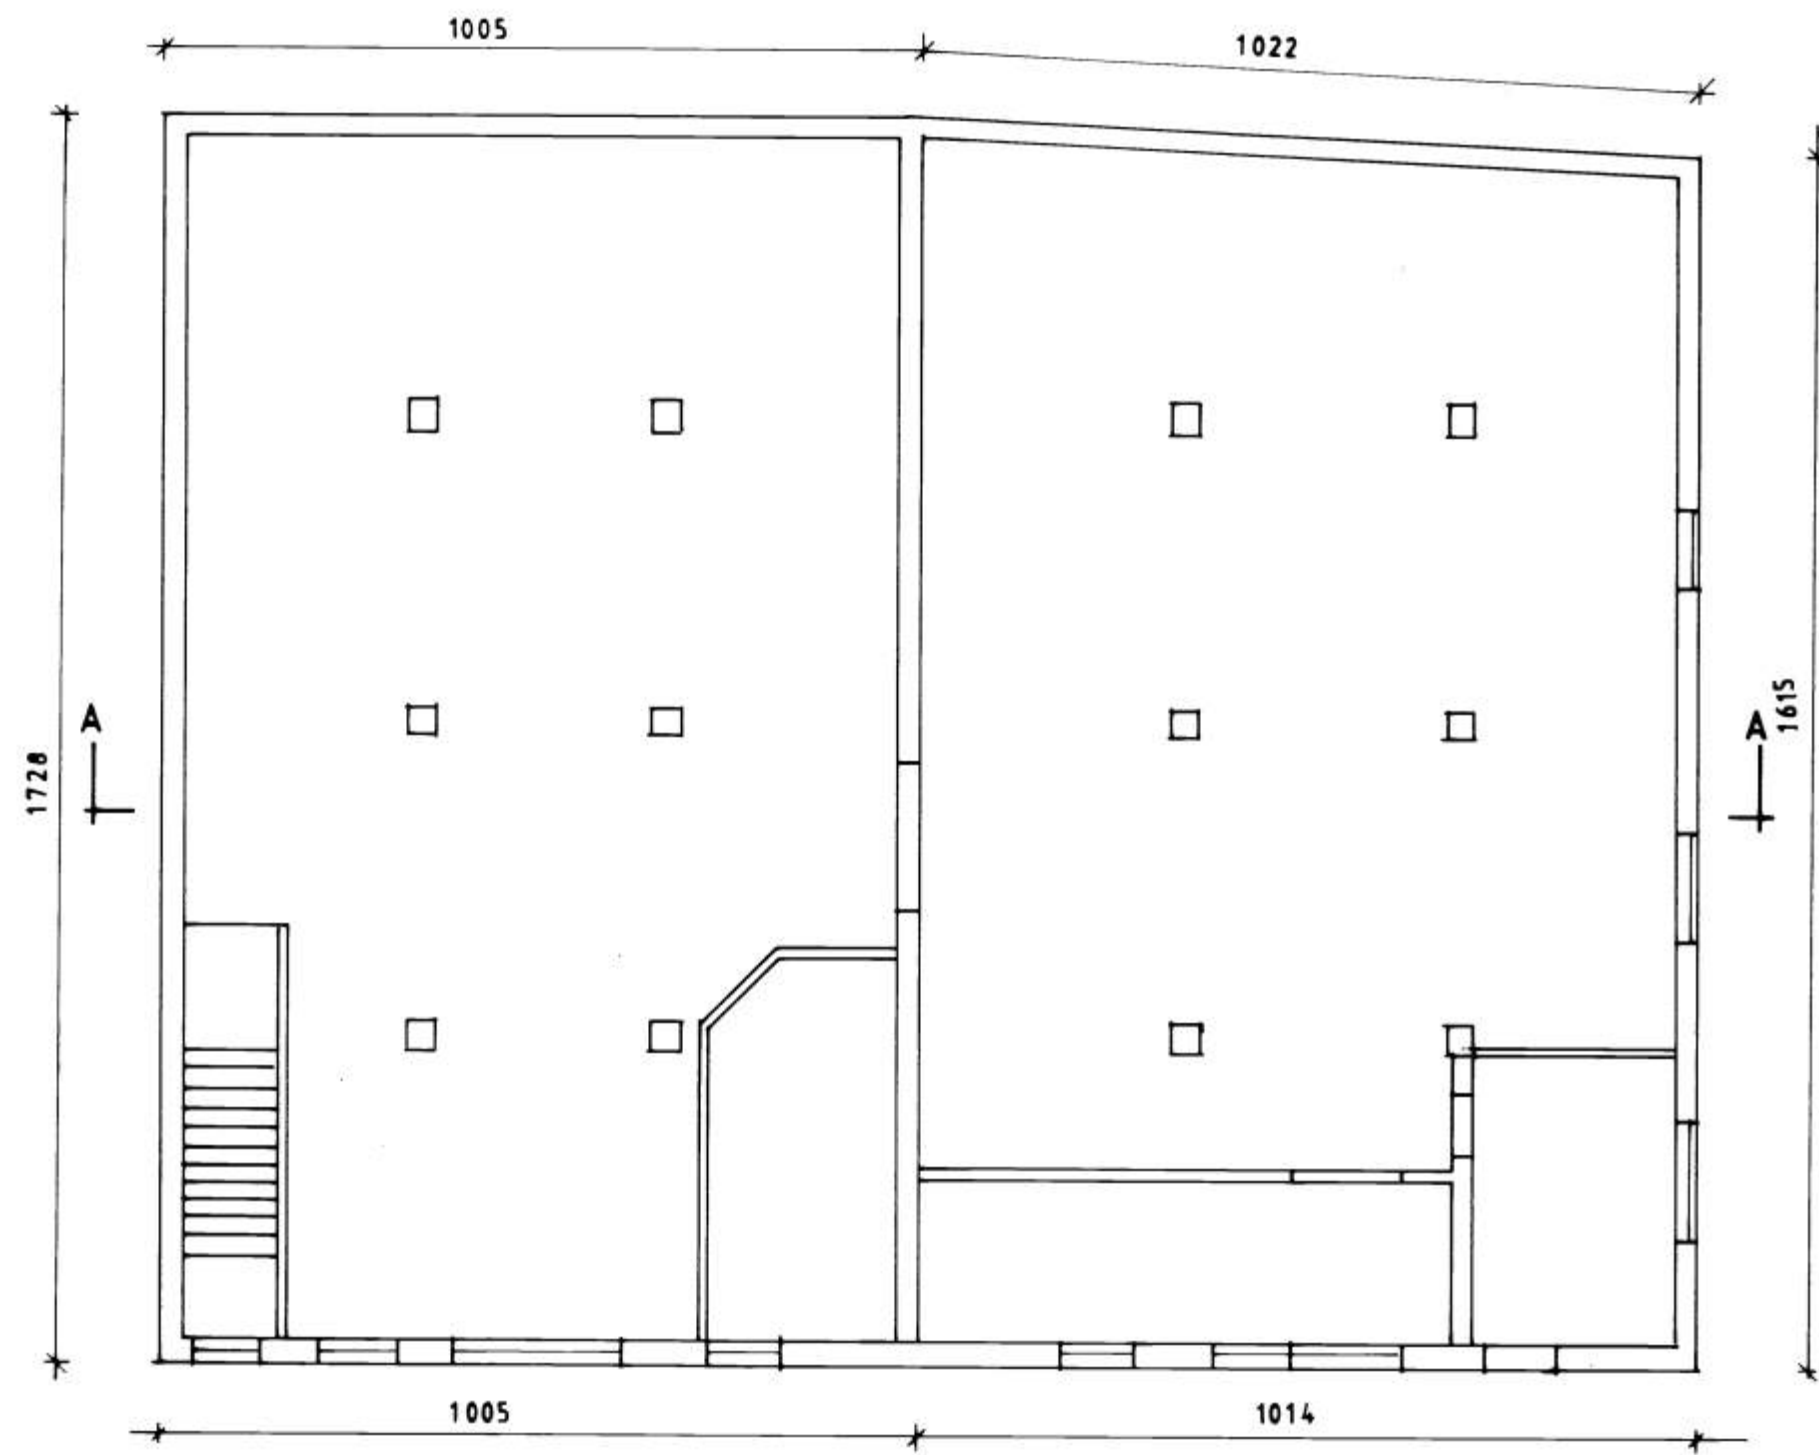

A-A

1 HÆÐ

2 HÆÐ

F			VERK
E			STRANDVEGUR 71 - 79
D			
C			
B			
A			
BR.	DAGS.	BREYTING	TEIKN. NR. III
Þ. E. LAURSEN VESTMANNAEYJUM			MANNAD KVARDI 1: 100 DAGS. 16/10 1986
			TEIKNAD EA.