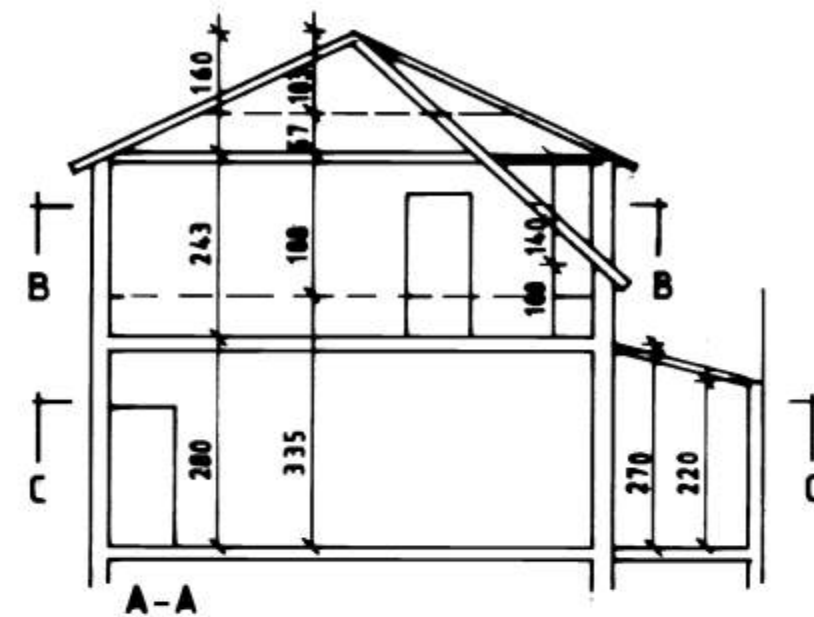

B-B

F			VERK
E			STRANDVEGUR 73 a+b
D			
C			TEIKN. NR. AF
B			HANNAÐ TEIKNAD EA.
A			KVARN 1:100 1:500
BR.	DAGS.	BREYTING	DAGS. 9/12 1986
BAJARTÆKNIFRÆÐINGURINN VESTMANNAEYJUM			