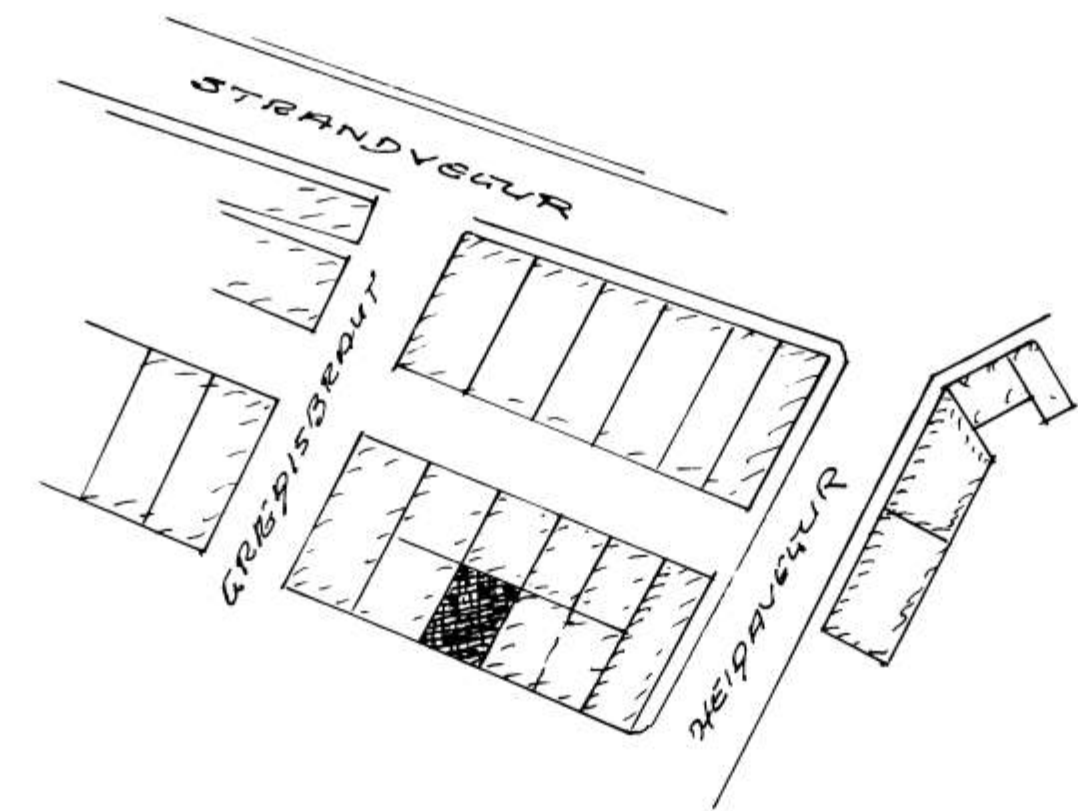

FISKIÐJAN H/F VESTMANNAEYJUM
N. 1:100

Teikning 1961
Ólafur Þorvaldsson